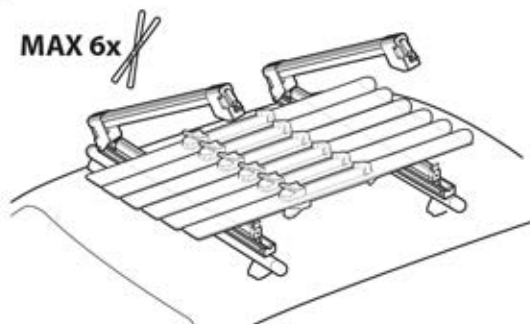

N°		UNIVERSAL OPTIONAL KIT 000110300000	Q.
4			8
5		M6	8
6		M6x60	8
7		Ø6x18	8
8			1

1

2

3

4

OPTIONAL KIT 000110300000

N°		Q.
4		8
5	 M6	8
6	 M6x60	8
7	 Ø6x18	8

X2

N°		Q.
8		1

5

MAX 6x

MAX 4x

MAX 42kg/92lb

6

7

YELO / MY3	x	+		+		+	MAX 7kg / 15lb	or	MAX 7kg / 15lb
							x6	x4	
MAX 42kg / 92 lb									