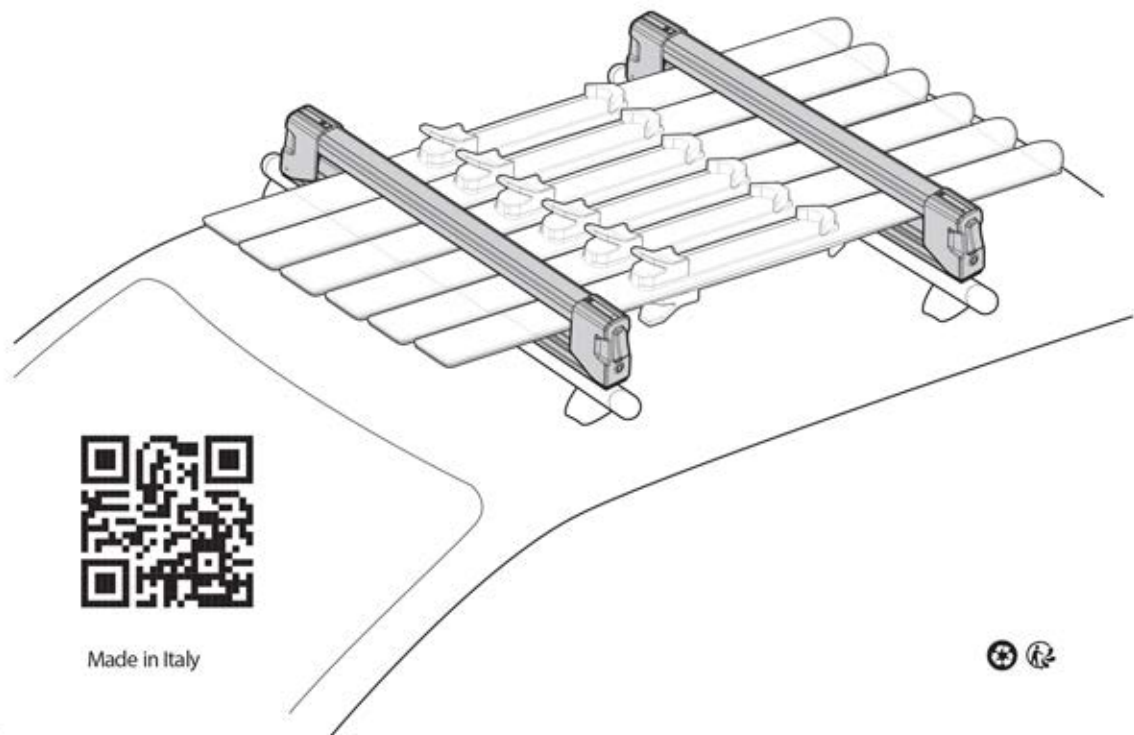

YELO MY3

IT	Istruzioni di montaggio	LV	Pritvirtinimo instrukcijas
EN	Fitting instructions	NL	Instrukcja montažu
DE	Montageanleitung	NO	Monteringsveiledning
FR	Instructions de montage	PL	Instrukcja montažu
ES	Instrucciones de montaje	PT	Instruções de Montagem
CS	Návod na montáž	RO	Instrucțiuni de montare
DA	Monteringsvejledning	RU	Инструкции по установке
EL	Οδηγίες συναρμολόγησης	SK	Návod na montáž
ET	Paigaldusjuhend	SL	Navodila za pritrjevanje
FI	Asennusohje	SV	Monteringsanvisning
HR	Uputa za sastavljanje	TK	Uydurma talimat
HU	A felszerelés módja	ZH	裝修指導
LT	Stiprināšanas instrukcija	AR	تعليمات التجميع

Made in Italy

N°	(*)Componenti (Incl.) (**)Accessori (Incl.) (***)Componenti (Complet.)	(*)Die Komponenten (in Lieferumfang enthalten) (**)Zusammen (Incl.)	Q.
1			2
A			4
2			2
3			1

N°	(*)Ricambi (A Richiedi) (**)Spare Parts (Made to order) (***)Pièces de rechange (Sur commande)	(*)Teile (auf Anfrage) (**)Peces de recambio (Puede solicitar)	Color-Code-Clippo	Q.
A	 17mm / 0.6\"/>		700015300000	4
B				4
C				4
3			700023700000	1
2			700010300000	2