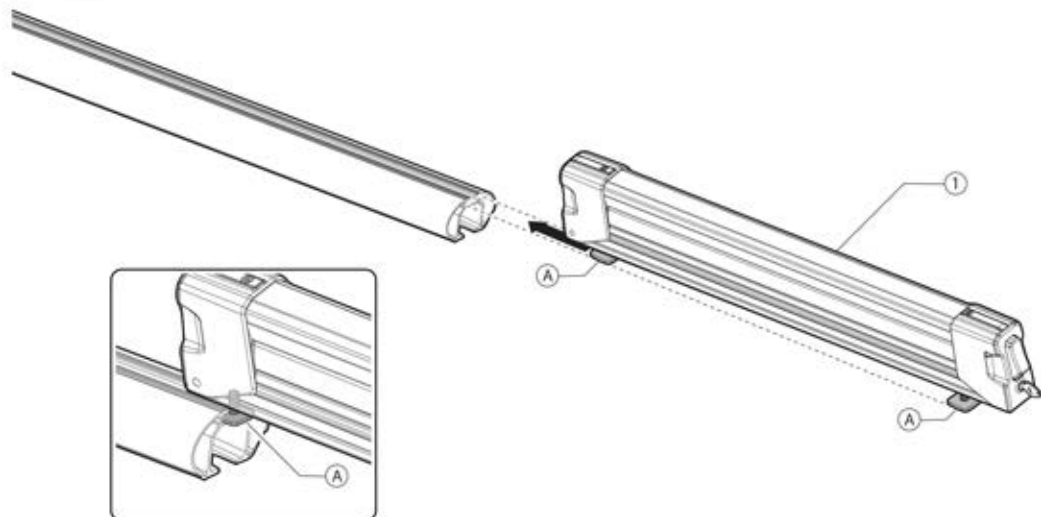

N°	(*)Componenti (Incl.) (**)Accessori (Incl.) (***)Componenti (Complet.)	(*)Die Komponenten (in Lieferumfang enthalten) (**)Zusammen (Incl.)	Q.
1			2
A			4
2			2
3			1

N°	(*)Ricambi (A Richiedi) (**)Spare Parts (Made to order) (***)Pièces de rechange (Sur commande)	(*)Teile (auf Anfrage) (**)Peces de recambio (Puede solicitar)	Color-Code-Clippo	Q.
A	 17mm / 0.6\"/>		700015300000	4
B				4
C				4
3			700023700000	1
2			700010300000	2

N°		UNIVERSAL OPTIONAL KIT 000110300000	Q.
4			8
5		M6	8
6		M6x60	8
7		Ø6x18	8
8			1

1