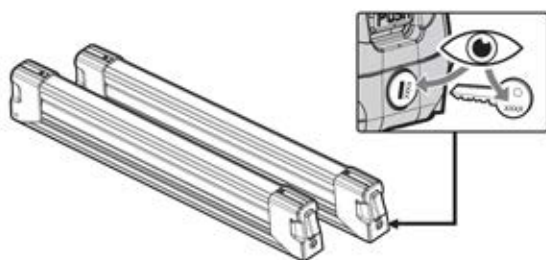

N°	(*)Componenti (Incl.) (**)Accessori (Incl.) (***)Componenti (Complet.)	(*)Die Komponenten (in Lieferumfang enthalten) (**)Zusammen (Incl.)	Q.
1			2
A			4
2			2
3			1

N°	(*)Ricambi (A Richiedi) (**)Spare Parts (Made to order) (***)Pièces de rechange (Sur commande)	(*)Teile (auf Anfrage) (**)Peces de recambio (Puede solicitar)	Color-Code-Clippo	Q.
A	 17mm / 0.6\"/>		700015300000	4
B				4
C				4
3			700023700000	1
2			700010300000	2

N°		UNIVERSAL OPTIONAL KIT 000110300000	Q.
4			8
5		M6	8
6		M6x60	8
7		Ø6x18	8
8			1