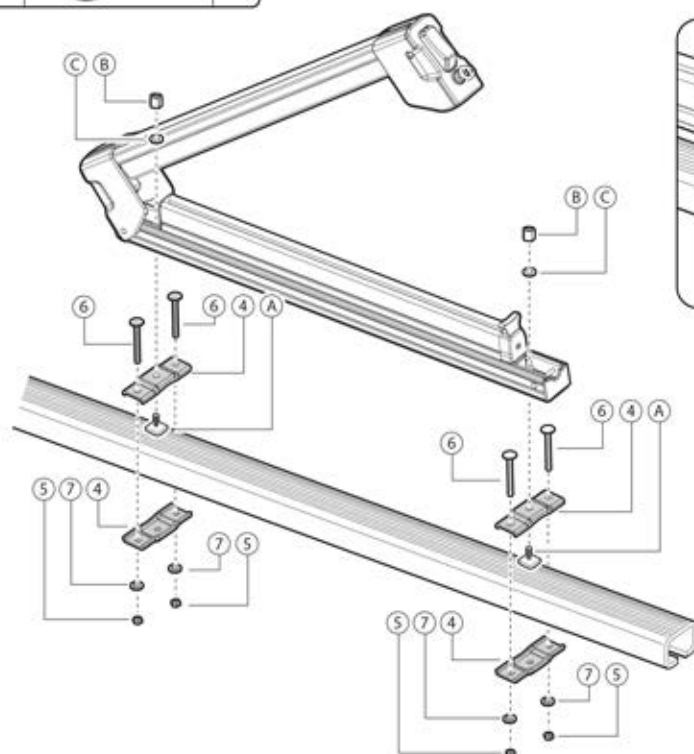

N°		UNIVERSAL OPTIONAL KIT 000110300000	Q.
4			8
5		M6	8
6		M6x60	8
7		Ø6x18	8
8			1

1

2

3

4

OPTIONAL KIT 000110300000

N°		Q.
4		8
5	 M6	8
6	 M6x60	8
7	 Ø6x18	8

X2

N°		Q.
8		1

5

MAX 6x

MAX 4x

MAX 42kg/92lb

6

7

YELO / MY3	x	+		+		+	MAX 7kg / 15lb	or	MAX 7kg / 15lb
							x6	x4	
MAX 42kg / 92 lb									