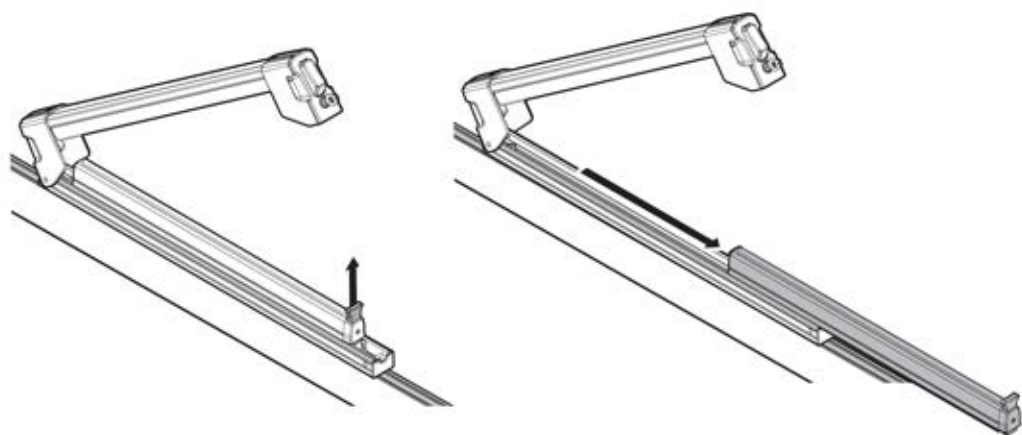

N°		UNIVERSAL OPTIONAL KIT 000110300000	Q.
4			8
5		M6	8
6		M6x60	8
7		Ø6x18	8
8			1

1

2

3

4

OPTIONAL KIT 000110300000

N°		Q.
4		8
5	 M6	8
6	 M6x60	8
7	 Ø6x18	8

X2

N°		Q.
8		1

5

MAX 6x

MAX 4x

MAX 42kg/92lb

6

7

YELO / MY3	x	+		+		+	MAX 7kg / 15lb	or	MAX 7kg / 15lb
							x6	x4	
MAX 42kg / 92 lb									