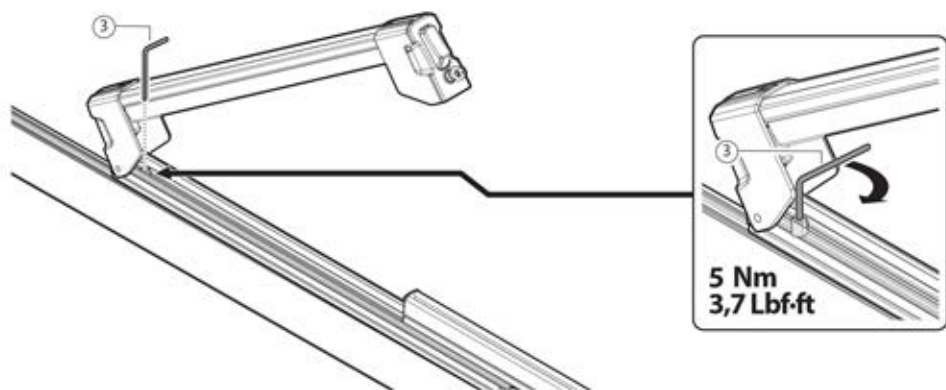

N°		UNIVERSAL OPTIONAL KIT 000110300000	Q.
4			8
5		M6	8
6		M6x60	8
7		Ø6x18	8
8			1

1

2

3

4

OPTIONAL KIT 000110300000

N°		Q.
4		8
5	 M6	8
6	 M6x60	8
7	 Ø6x18	8

X2

N°		Q.
8		1

5

MAX 6x

MAX 4x

MAX 42kg/92lb

6

7

YELO / MY3	x	+		+		+	MAX 7kg / 15lb	or	MAX 7kg / 15lb
							x6	x4	
MAX 42kg / 92 lb									