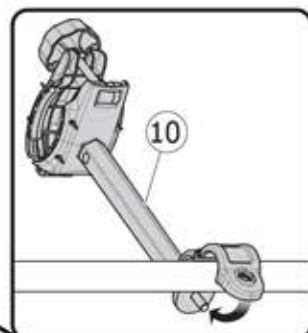

N.		Q.
9		1
10		1
4		2

6

N.		Q.
8	 MT 2,5	1
11		1

7

 WINNY 15,7 Kg	+	 KIT +1 1,6 Kg	 MAX 15 Kg 3x
50 Kg	17,3 Kg		MAX 32,7 Kg
60 Kg			MAX 42,7 Kg
>60 Kg			MAX 45 Kg

Cod. Art.	Cod. istr.	Data	Creto da	Approvata da
000040700000	100029500000	02/04/2015	EL	LM