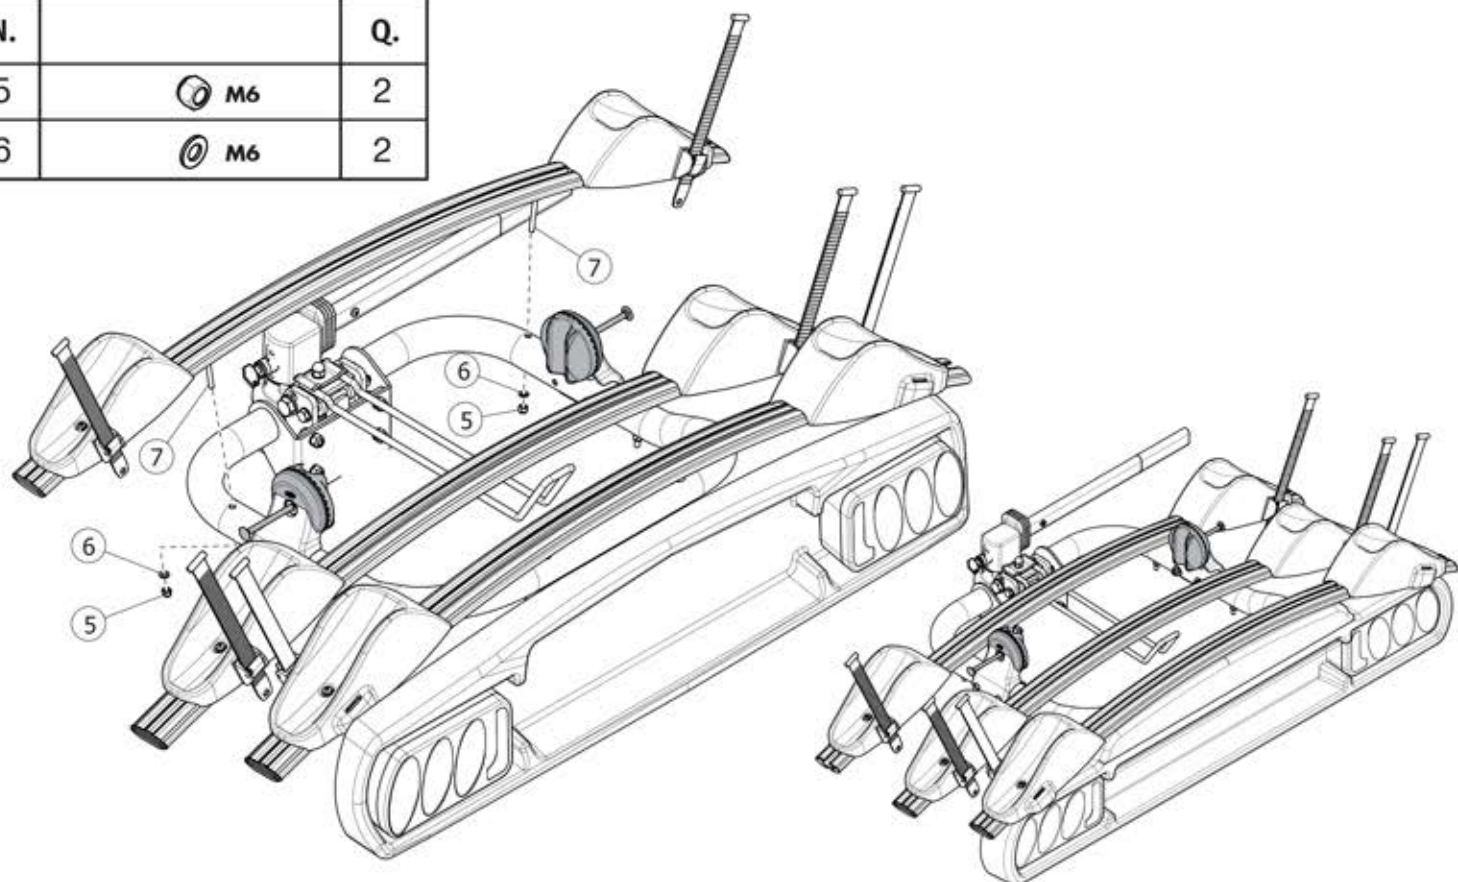

4

N.		Q.
5	M6	2
6	M6	2