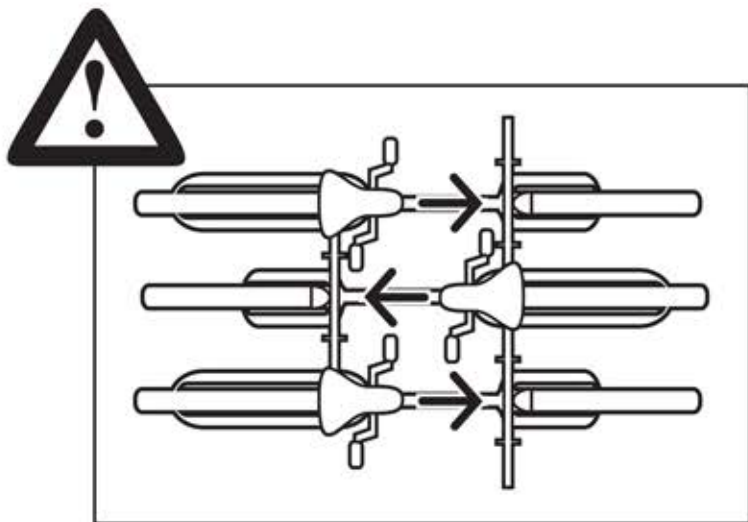

N.		Q.
9		1
10		1
4		2

6

N.		Q.
8	 MT 2,5	1
11		1

7

 WINNY 15,7 Kg	+	 KIT +1 1,6 Kg	 MAX 15 Kg 3x
50 Kg	17,3 Kg		MAX 32,7 Kg
60 Kg			MAX 42,7 Kg
>60 Kg			MAX 45 Kg

Cod. Art.	Cod. istr.	Data	Creto da	Approvata da
000040700000	100029500000	02/04/2015	EL	LM