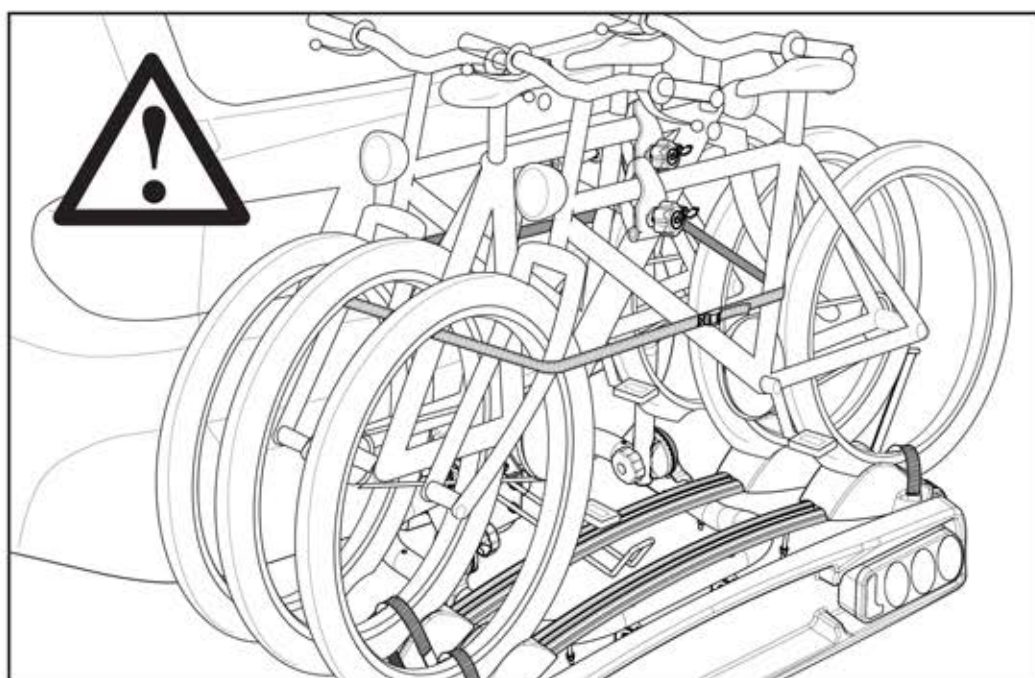

N.		Q.
9		1
10		1
4		2

6

N.		Q.
8	 MT 2,5	1
11		1

7

 WINNY 15,7 Kg	+	 KIT +1 1,6 Kg	 MAX 15 Kg 3x
50 Kg	17,3 Kg		MAX 32,7 Kg
60 Kg			MAX 42,7 Kg
>60 Kg			MAX 45 Kg

Cod. Art.	Cod. istr.	Data	Creto da	Approvata da
000040700000	100029500000	02/04/2015	EL	LM