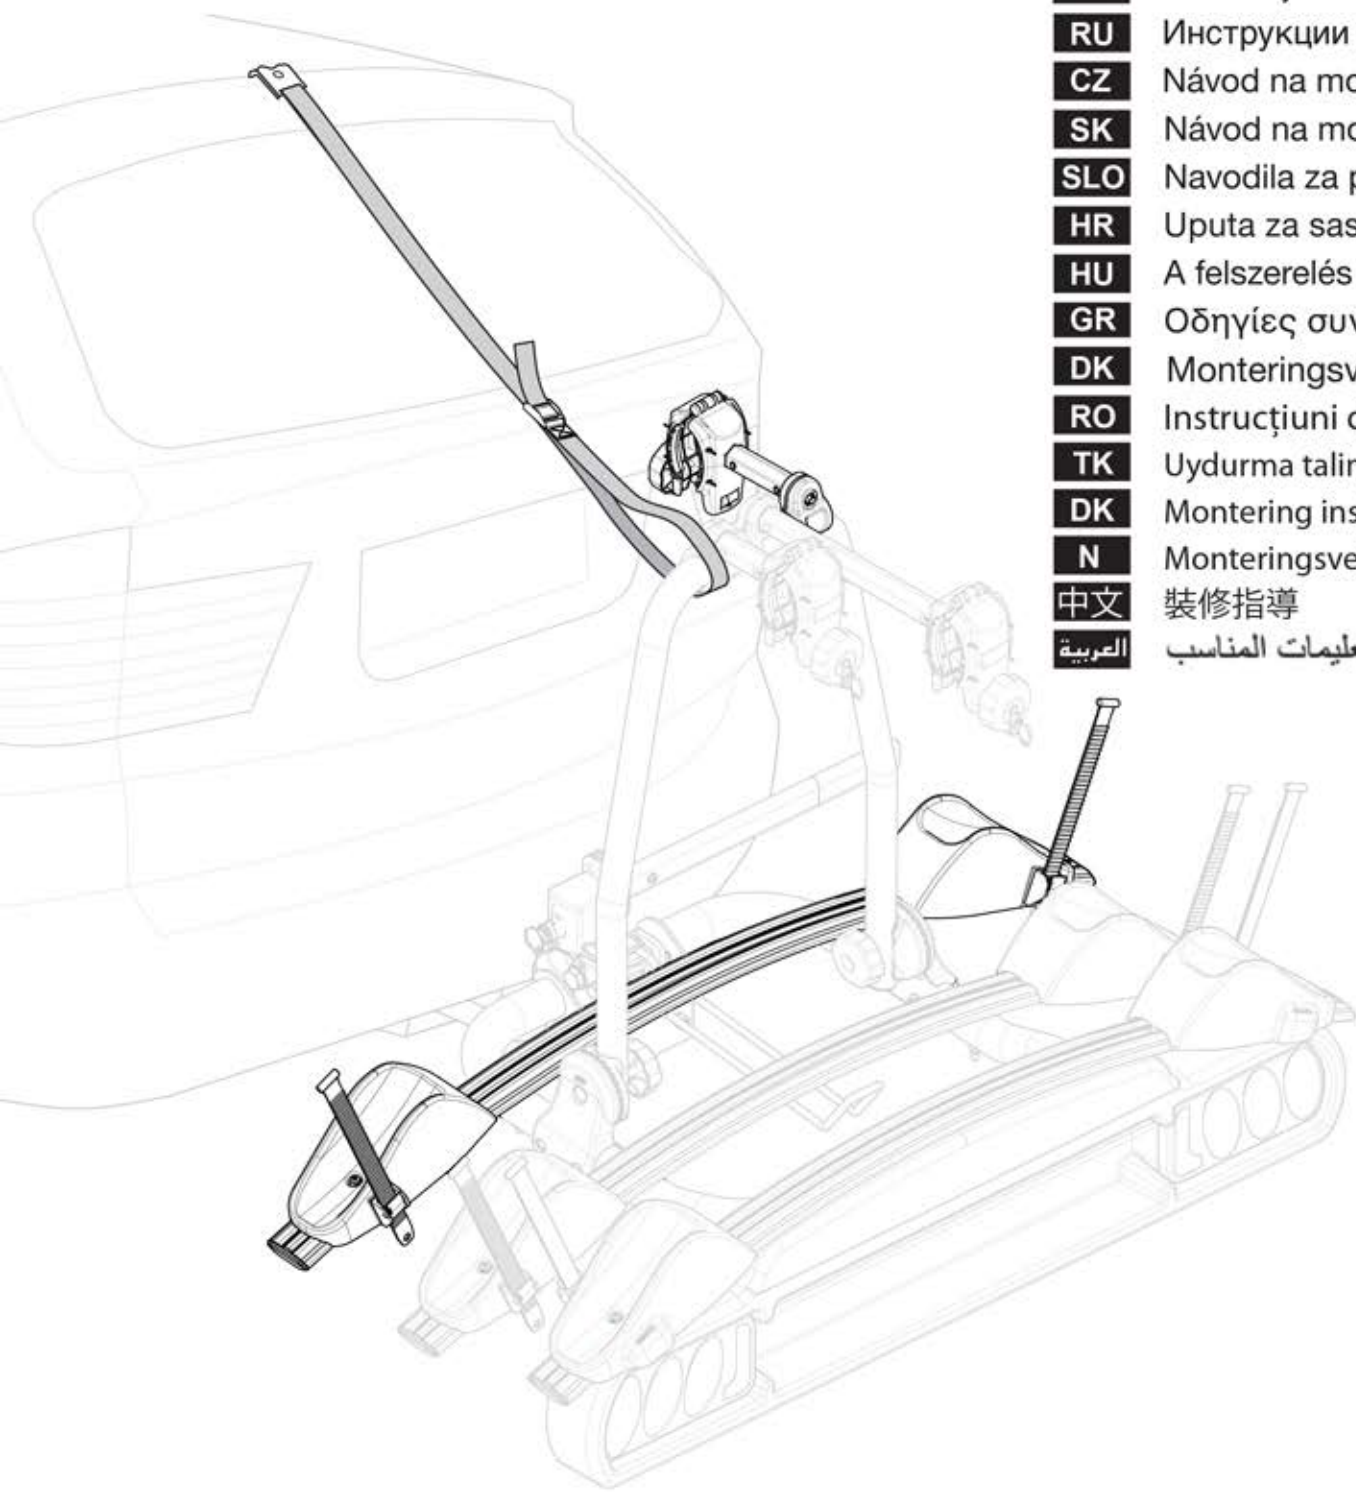

MENABO

WINNY KIT + 1 

- I** Istruzioni per il montaggio
- GB** Fitting instructions
- DE** Montageanleitung
- FR** Instructions de montage
- ES** Instrucciones de montaje
- NL** Montage-instructies
- PT** Instruções de Montagem
- S** Monteringsanvisning
- FIN** Asennusohje
- EST** Paigaldusjuhend
- LAT** Stiprināšanas instrukcija
- LIT** Pritvirtinimo instrukcijos
- PL** Instrukcja montażu
- RU** Инструкции по установке
- CZ** Návod na montáž
- SK** Návod na montáž
- SLO** Navodila za pritrjevanje
- HR** Uputa za sastavljanje
- HU** A felszerelés módja
- GR** Οδηγίες συναρμολόγησης
- DK** Monteringsvejledning
- RO** Instrucțiuni de montare
- TK** Uydurma talimat
- DK** Montering instruktion
- N** Monteringsveiledning
- 中文** 裝修指導
- العربية** تعليمات المناسب