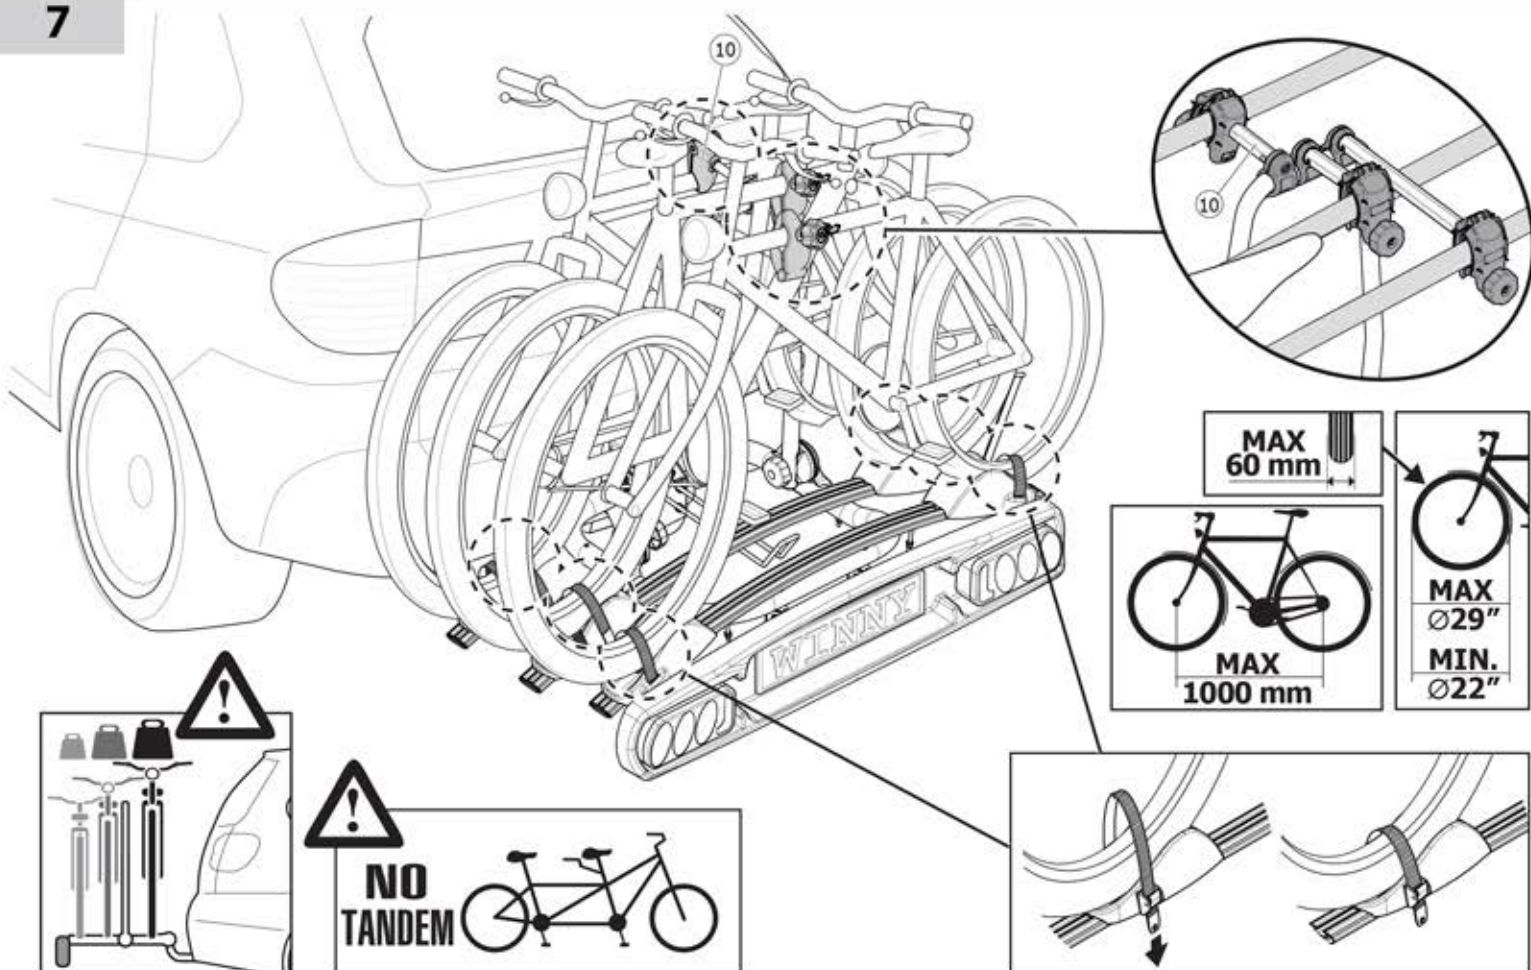

N.		Q.
9		1
10		1
4		2

6

N.		Q.
8	 MT 2,5	1
11		1

7

 WINNY 15,7 Kg	+	 KIT +1 1,6 Kg	 MAX 15 Kg 3x
50 Kg	17,3 Kg		MAX 32,7 Kg
60 Kg			MAX 42,7 Kg
>60 Kg			MAX 45 Kg

Cod. Art.	Cod. istr.	Data	Creto da	Approvata da
000040700000	100029500000	02/04/2015	EL	LM