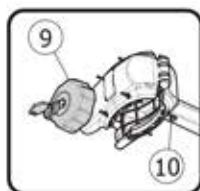

1

N.		Q.
7	 M6x50	2
1		1

2

N.		Q.
2	 SX	1
3	 DX	1

**3**

4

N.		Q.
5	 M6	2
6	 M6	2

5

N.		Q.
9		1
10		1
4		2

6

N.		Q.
8	 MT 2,5	1
11		1

7

 WINNY 15,7 Kg	+	 KIT +1 1,6 Kg	 MAX 15 Kg 3x
50 Kg	17,3 Kg		MAX 32,7 Kg
60 Kg			MAX 42,7 Kg
>60 Kg			MAX 45 Kg

Cod. Art.	Cod. istr.	Data	Creto da	Approvata da
000040700000	100029500000	02/04/2015	EL	LM