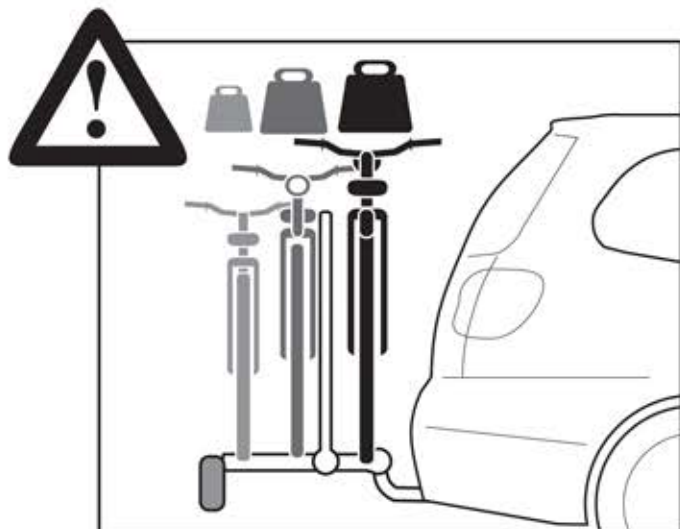

N.		Q.
9		1
10		1
4		2

6

N.		Q.
8	 MT 2,5	1
11		1

7

 WINNY 15,7 Kg	+	 KIT +1 1,6 Kg	 MAX 15 Kg 3x
50 Kg	17,3 Kg		MAX 32,7 Kg
60 Kg			MAX 42,7 Kg
>60 Kg			MAX 45 Kg

Cod. Art.	Cod. istr.	Data	Creto da	Approvata da
000040700000	100029500000	02/04/2015	EL	LM