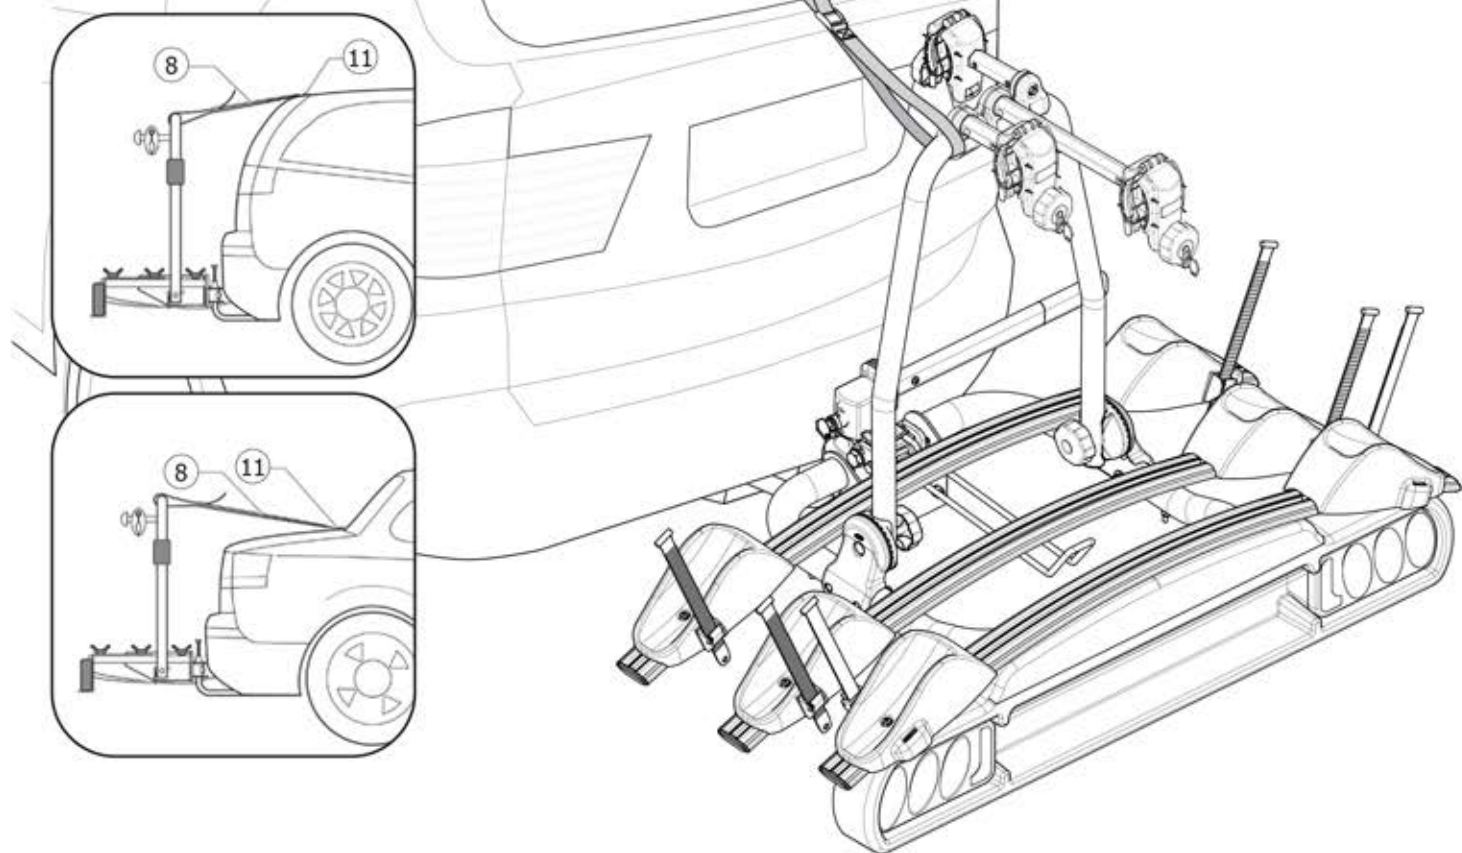

N.		Q.
9		1
10		1
4		2

6

N.		Q.
8	 MT 2,5	1
11		1

7

 WINNY 15,7 Kg	+	 KIT +1 1,6 Kg	 MAX 15 Kg 3x
50 Kg	17,3 Kg		MAX 32,7 Kg
60 Kg			MAX 42,7 Kg
>60 Kg			MAX 45 Kg

Cod. Art.	Cod. istr.	Data	Creto da	Approvata da
000040700000	100029500000	02/04/2015	EL	LM