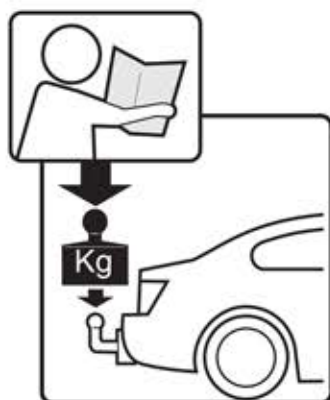

N.		Q.
9		1
10		1
4		2

6

N.		Q.
8	 MT 2,5	1
11		1

7

 WINNY 15,7 Kg	+	 KIT +1 1,6 Kg	 MAX 15 Kg 3x
50 Kg	17,3 Kg		MAX 32,7 Kg
60 Kg			MAX 42,7 Kg
>60 Kg			MAX 45 Kg

Cod. Art.	Cod. istr.	Data	Creto da	Approvata da
000040700000	100029500000	02/04/2015	EL	LM