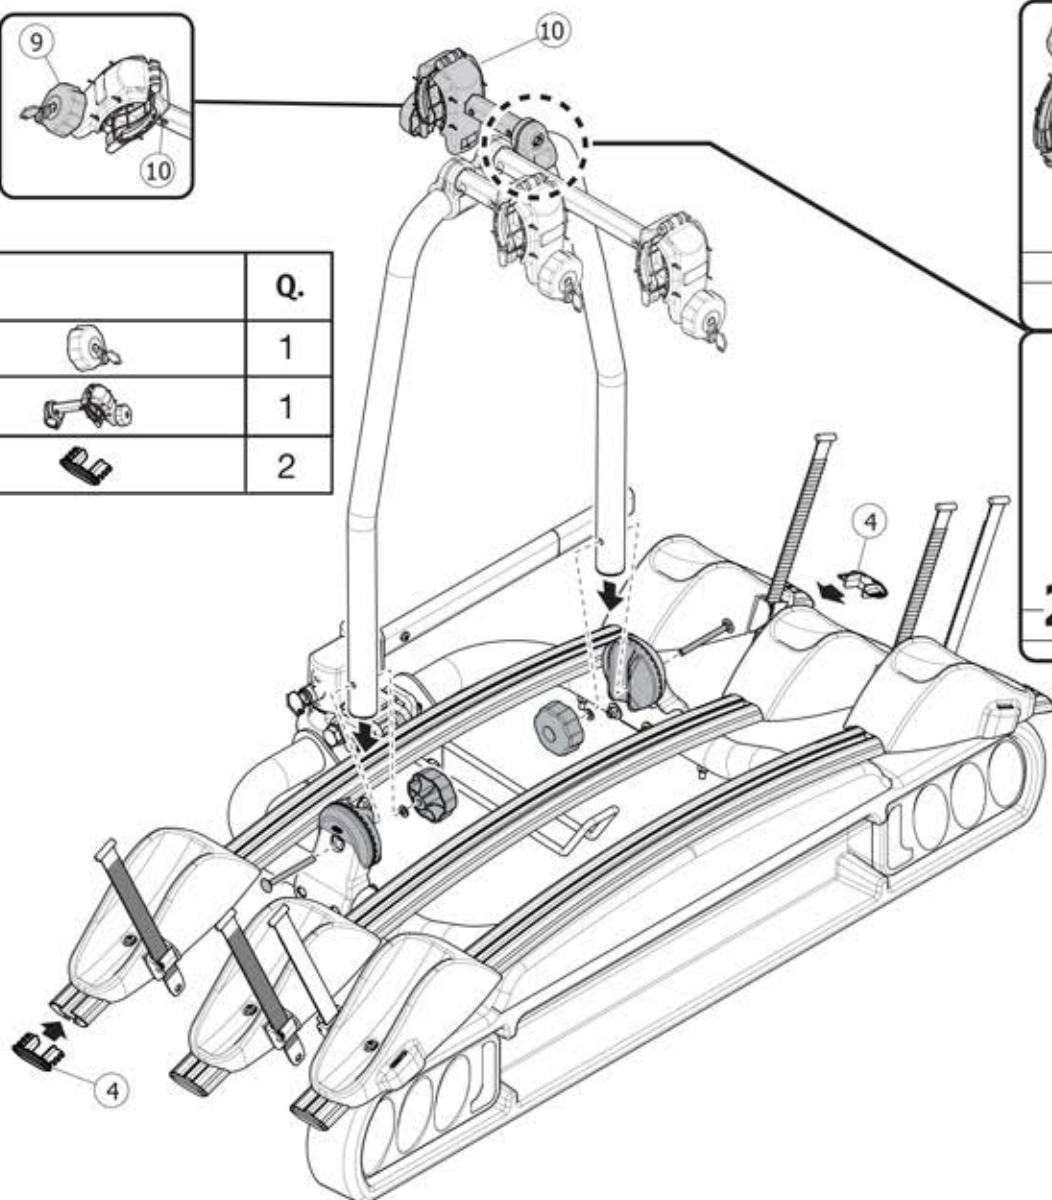

N.		Q.
9		1
10		1
4		2

6

N.		Q.
8	 MT 2,5	1
11		1

7

 WINNY 15,7 Kg	+	 KIT +1 1,6 Kg	 MAX 15 Kg 3x
50 Kg	17,3 Kg		MAX 32,7 Kg
60 Kg			MAX 42,7 Kg
>60 Kg			MAX 45 Kg

Cod. Art.	Cod. istr.	Data	Creto da	Approvata da
000040700000	100029500000	02/04/2015	EL	LM