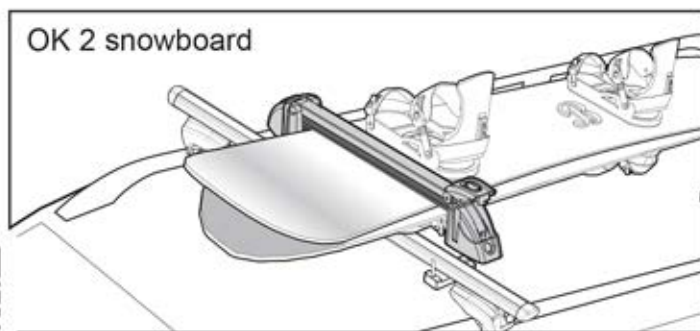

MENABO

free time on the move

WHITE BEAR 4

IT	Istruzioni di montaggio	LV	Pritvirtinimo instrukcijas
EN	Fitting instructions	NL	Instrukcja montažu
DE	Montageanleitung	NO	Monteringsveiledning
FR	Instructions de montage	PL	Instrukcja montažu
ES	Instrucciones de montaje	PT	Instruções de Montagem
CS	Návod na montáž	RO	Instrucțiuni de montare
DA	Monteringsvejledning	RU	Инструкции по установке
EL	Οδηγίες συναρμολόγησης	SK	Návod na montáž
ET	Paigaldusjuhend	SL	Navodila za pritrjevanje
FI	Asennusohje	SV	Monteringsanvisning
HR	Uputa za sastavljanje	TK	Uydurma talimat
HU	A felszerelés módja	ZH	裝修指導
LT	Stiprināšanas instrukcija	AR	تعليمات التجميل