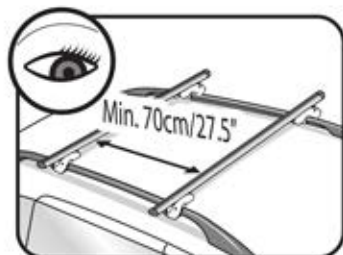

N.	Q.
1	2
2	2
3	4
4	8
5	8

WHITE BEAR 4	x	+	1,4 kg/3lb	+	MAX 6kg/13lb	OR	MAX 6kg/13lb
					x 4		x 2

F.lli Menabò S.r.l.
 Via 8 Marzo, 3
 42025 Cavriago (RE), Italy
 Tel. +39-0522/942840
 Fax. +39-0522/942948
 e-mail: info@flli-menabo.it
 www.flli-menabo.it