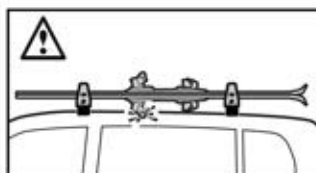

WHITE BEAR 4	x	+	1,4 kg/3lb	+	MAX 6kg/13lb	OR	MAX 6kg/13lb
					x 4		x 2

F.lli Menabò S.r.l.
Via 8 Marzo, 3
42025 Cavriago (RE), Italy
Tel. +39-0522/942840
Fax. +39-0522/942948
e-mail: info@flli-menabo.it
www.flli-menabo.it

Cod. istr.	Data	Creato da	Appr. da
100027100003	21/06/2019	NP	EL