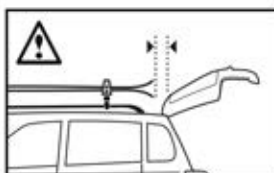

WHITE BEAR 4	x	+	1,4 kg/3lb	+	MAX 6kg/13lb	OR	MAX 6kg/13lb
					x 4		x 2

F.lli Menabò S.r.l.
Via 8 Marzo, 3
42025 Cavriago (RE), Italy
Tel. +39-0522/942840
Fax. +39-0522/942948
e-mail: info@flli-menabo.it
www.flli-menabo.it

Cod. istr.	Data	Creato da	Appr. da
100027100003	21/06/2019	NP	EL