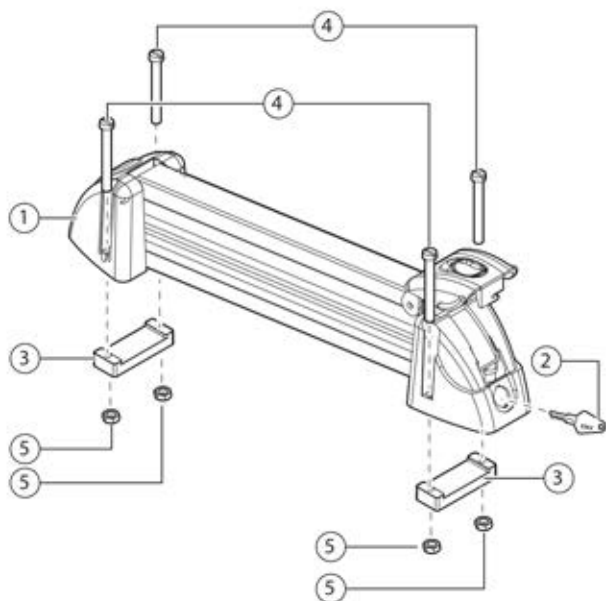

N.	(IT)Componenti (Inclusi) (EN)Components (Included) (FR)Composants (Compris) (DE)Die Komponenten (im Lieferumfang enthalten) (ES)Componentes (Incluido)	Q.
1		2
2		2
3		4
4		8
5		8

N.	(IT)Ricambi (A Richiesta) (EN)Spare Parts (Made to order) (FR)Pièces de rechange (Sur commande) (DE)Teile (auf Anfrage) (ES)Piezas de recambio (Previo solicitud)	Q.	Codice-Code-Código
2		2	700014400000
3		2	700014800000
5		4	
4		8	700015000000
5		8