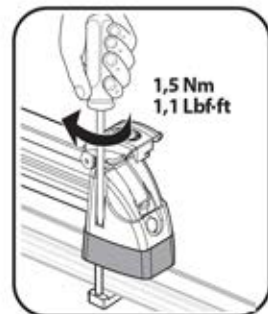

N.	Q.
1	2
2	2
3	4
4	8
5	8

WHITE BEAR 4	x	+	1,4 kg/3lb	+	MAX 6kg/13lb	OR	MAX 6kg/13lb
					x 4		x 2

F.lli Menabò S.r.l.
 Via 8 Marzo, 3
 42025 Cavriago (RE), Italy
 Tel. +39-0522/942840
 Fax. +39-0522/942948
 e-mail: info@flli-menabo.it
 www.flli-menabo.it