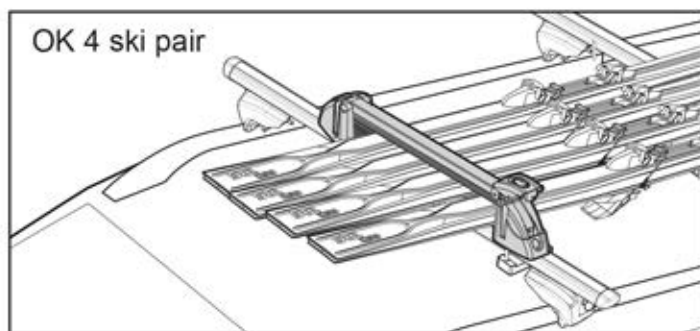

MENABO

free time on the move

WHITE BEAR 4

IT	Istruzioni di montaggio	LV	Pritvirtinimo instrukcijas
EN	Fitting instructions	NL	Instrukcja montažu
DE	Montageanleitung	NO	Monteringsveiledning
FR	Instructions de montage	PL	Instrukcja montažu
ES	Instrucciones de montaje	PT	Instruções de Montagem
CS	Návod na montáž	RO	Instrucțiuni de montare
DA	Monteringsvejledning	RU	Инструкции по установке
EL	Οδηγίες συναρμολόγησης	SK	Návod na montáž
ET	Paigaldusjuhend	SL	Navodila za pritrjevanje
FI	Asennusohje	SV	Monteringsanvisning
HR	Uputa za sastavljanje	TK	Uydurma talimat
HU	A felszerelés módja	ZH	裝修指導
LT	Stiprināšanas instrukcija	AR	تعليمات التجميل