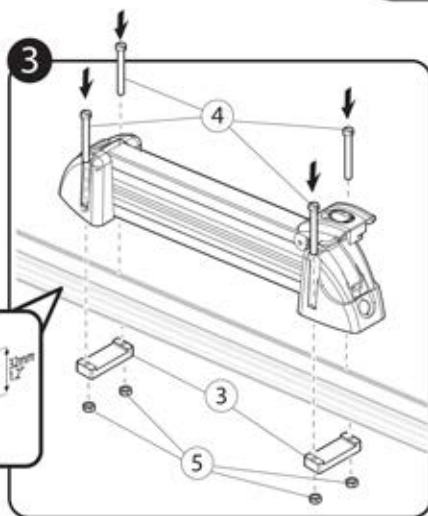

N.	Q.
1	2
2	2
3	4
4	8
5	8