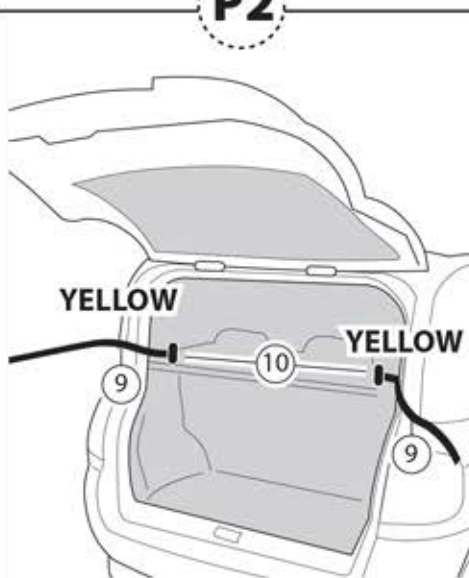

5

N.		Q.
7		6

N.		Q.
9	RED 0/2 YELLOW 0/2 GREEN 0/2	
10	*	2/4

P1

P2

P3

7

N.		Q.
9	  RED 2  YELLOW 2  GREEN 2	2 2 2
11		4

8

9

10

GROUP A

GROUP B

11

 	 MIN Ø25 mm / 1" MAX Ø60 mm / 2.3"	 no limit	 no limit	 no limit
	  MIN 30x50 mm / 1,2"x2" MAX 50x75 mm / 2"x3"			

 		 <p>OPTIONAL Cod. Art 000020600000</p>	 
---	---	---	---