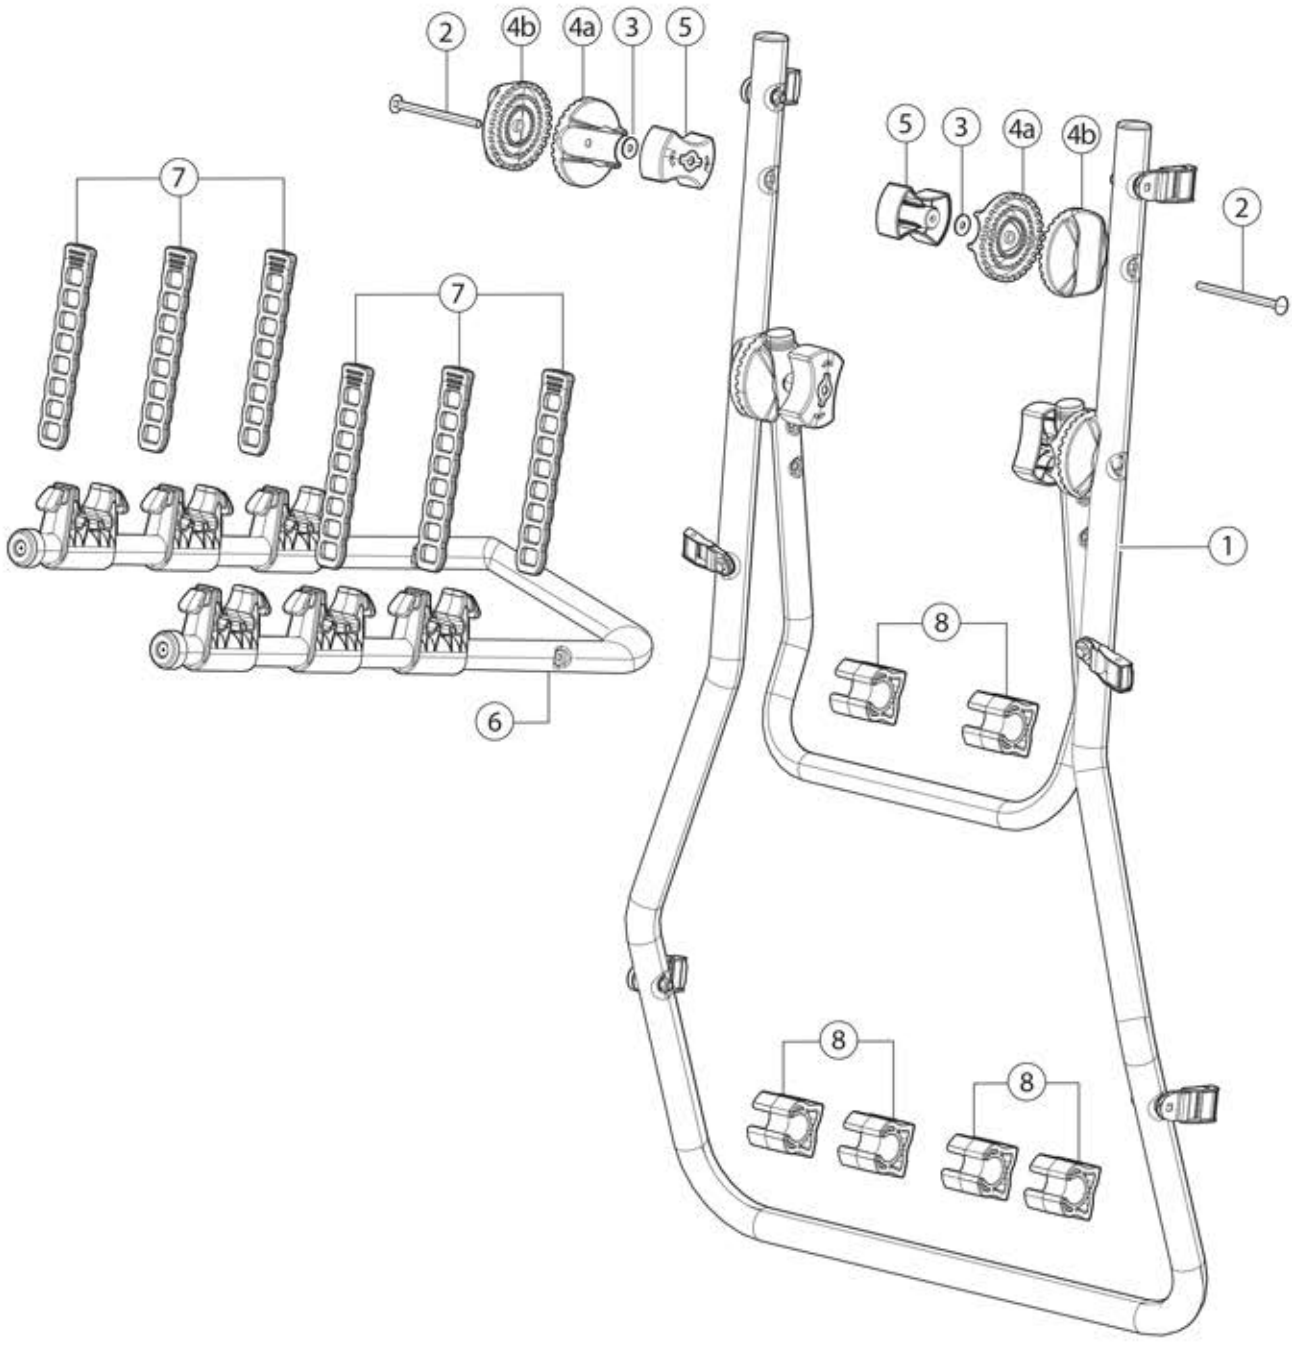

N.	[IT]Componenti (Inclusi) [EN]Components (Included) [FR]Composants (Comprises) [DE]Die Komponenten (im Lieferumfang enthalten) [ES]Componentes (Incluido)	Q.
1		1
2	M6x95	2
3	Ø6x18	2
4a	Ø25mm / 1"	2
4b	Ø30mm / 1.2"	2
5		2
6		1
7		6
8		6
9	RED	2
	YELLOW	2
	GREEN	2
10		4
11		4
12	2,5m / 8 ft	1

N.	[IT]Ricambi (A Richiesta) [EN]Spare Parts (Made to order) [FR]Pièces de rechange (Sur commande) [DE]E Teile (auf Anfrage) [ES]Piezas de recambio (Previa solicitud)	Q.	Codice-Code-Código
4a	Ø25mm / 1"	2	70 00020 00000
4b	Ø30mm / 1.2"	2	70 00070 00000
5		1	70 00170 00000
7		1	70 00169 00000
13		1	
8		1	70 00156 00000
9		1	70 00022 00000
10		4	70 00026 00000
11		2	70 00024 00000
12	2,5m / 8 ft	1	70 00011 00000
14		2	70 00359 00000
15	6,3x38	2	

8

9

10

GROUP A

GROUP B

11

 	 MIN Ø25 mm / 1" MAX Ø60 mm / 2.3"	 no limit	 no limit	 no limit
	  MIN 30x50 mm / 1,2"x2" MAX 50x75 mm / 2"x3"			

 		 <p>OPTIONAL Cod. Art 000020600000</p>	 
---	---	---	---