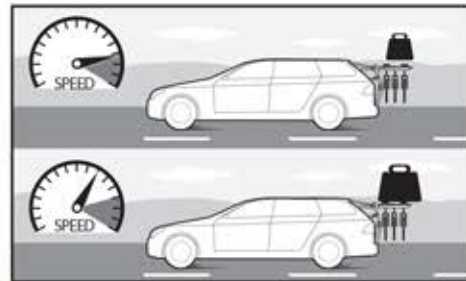

12

NO

N.	Q.
12	1

2,5m / 8 ft

OK

		 ^{x3}
VIPER	6,9 kg / 15.2lb	Max 15kg / 33lb
		Max 45 kg / 99lb

F.lli Menabò S.r.l.
Via 8 Marzo, 3 -Z.I. Corte Tegge
42025 Cavriago (RE) ITALY
customercare@flli-menabo.it
www.menabocaraccessories.com