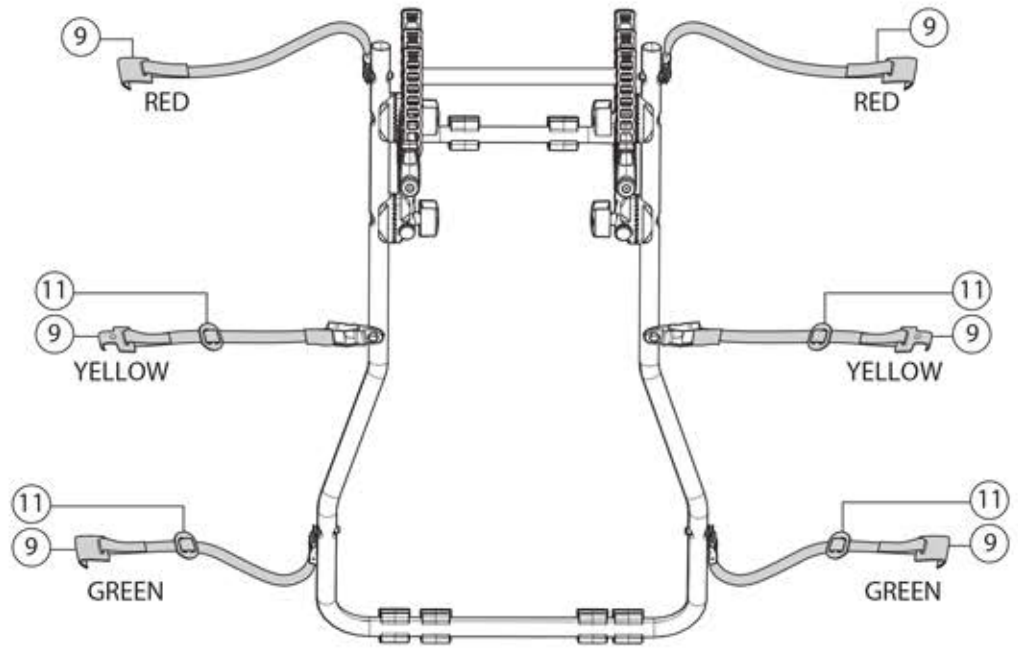

5

N.		Q.
7		6

N.		Q.
9	RED 0/2 YELLOW 0/2 GREEN 0/2	
10	*	2/4

P1

P2

P3

7

N.		Q.
9	  RED 2  YELLOW 2  GREEN 2	2 2 2
11		4

8

9

10

GROUP A

GROUP B

11

 	 MIN Ø25 mm / 1" MAX Ø60 mm / 2.3"	 no limit	 no limit	 no limit
	  MIN 30x50 mm / 1,2"x2" MAX 50x75 mm / 2"x3"			

 		 <p>OPTIONAL Cod. Art 000020600000</p>	 
---	---	---	---