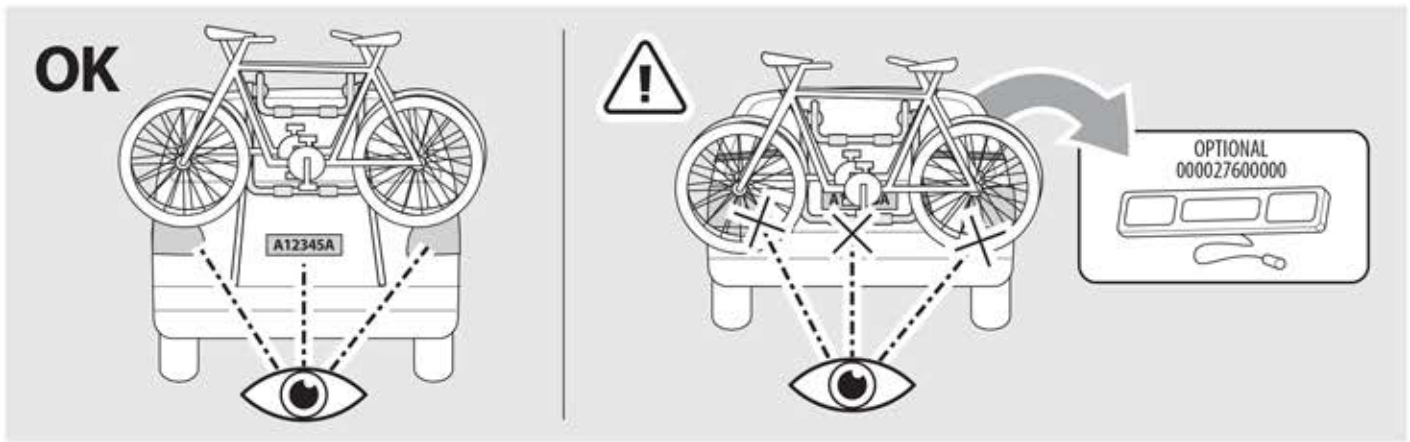

12

NO

N.	Q.
12	1

2,5m / 8 ft

OK

		 ^{x3}
VIPER	6,9 kg / 15.2lb	Max 15kg / 33lb
		Max 45 kg / 99lb

F.lli Menabò S.r.l.
Via 8 Marzo, 3 -Z.I. Corte Tegge
42025 Cavriago (RE) ITALY
customercare@flli-menabo.it
www.menabocaraccessories.com