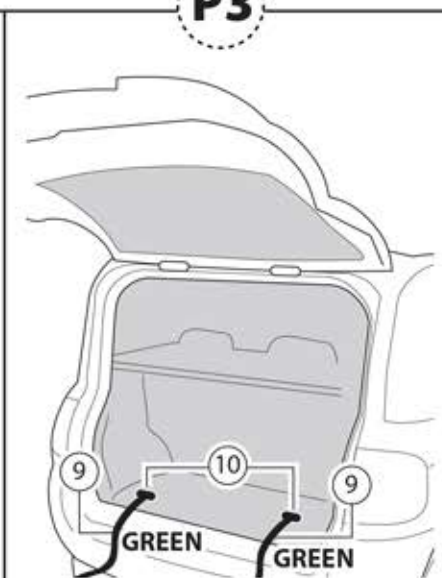

5

N.		Q.
7		6

N.		Q.
9	RED 0/2 YELLOW 0/2 GREEN 0/2	
10	*	2/4

P1

P2

P3

7

N.		Q.
9	  RED 2  YELLOW 2  GREEN 2	2 2 2
11		4

8

9

10

GROUP A

GROUP B

11

 	 MIN Ø25 mm / 1" MAX Ø60 mm / 2.3"	 no limit	 no limit	 no limit
	  MIN 30x50 mm / 1,2"x2" MAX 50x75 mm / 2"x3"			

 		 <p>OPTIONAL Cod. Art 000020600000</p>	 
---	---	---	---