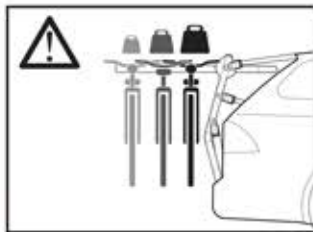

12

NO

N.	Q.
12	1

2,5m / 8 ft

OK

		 ^{x3}
VIPER	6,9 kg / 15.2lb	Max 15kg / 33lb
		Max 45 kg / 99lb

F.lli Menabò S.r.l.
Via 8 Marzo, 3 -Z.I. Corte Tegge
42025 Cavriago (RE) ITALY
customercare@flli-menabo.it
www.menabocaraccessories.com