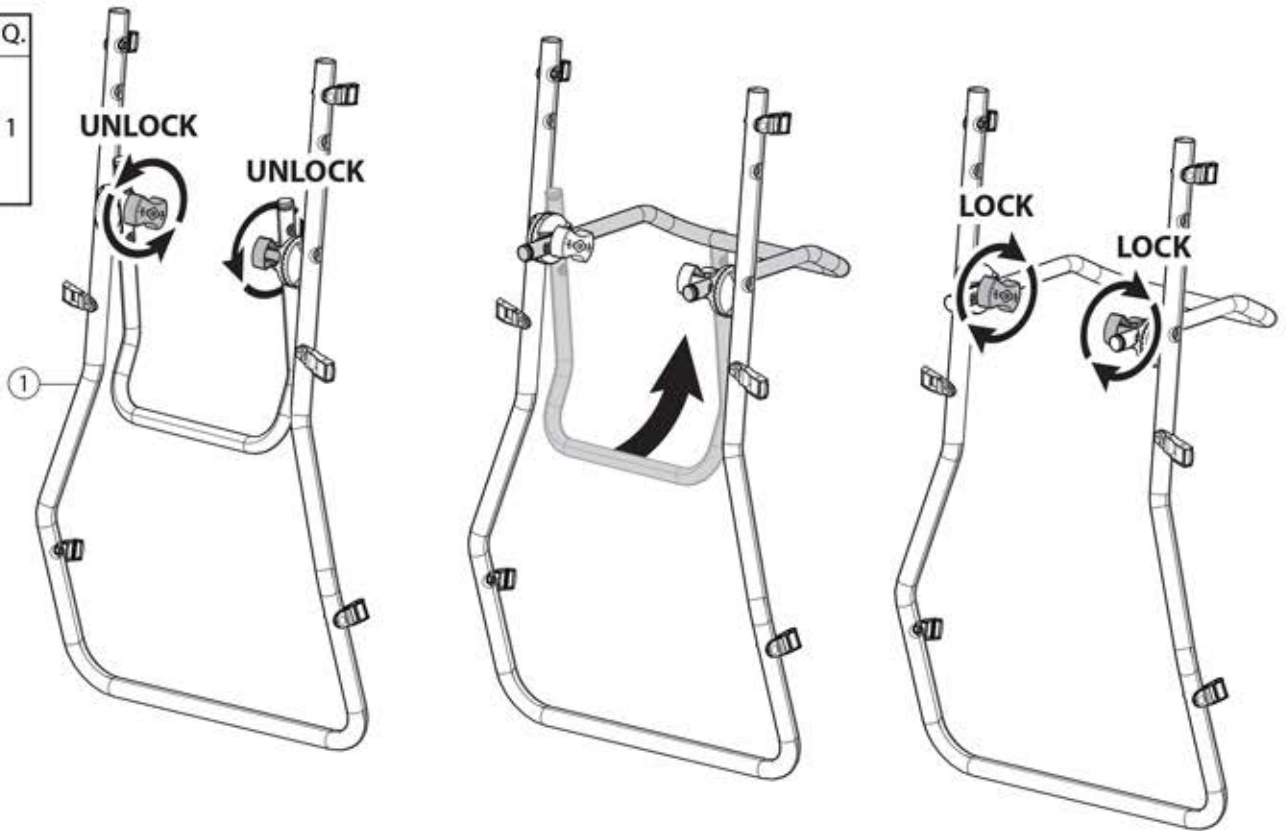

1

N.	Q.
1	1

2

N.	Q.
8	4

3

N.	Q.
2	2
4a	2
4b	2