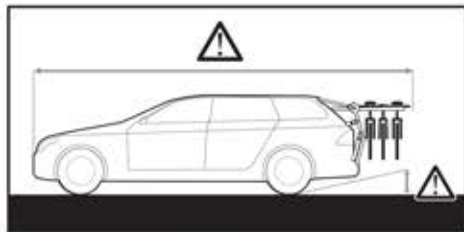

12

NO

N.	Q.
12	1

2,5m / 8 ft

OK

		 ^{x3}
VIPER	6,9 kg / 15.2lb	Max 15kg / 33lb
		Max 45 kg / 99lb

F.lli Menabò S.r.l.
Via 8 Marzo, 3 -Z.I. Corte Tegge
42025 Cavriago (RE) ITALY
customercare@flli-menabo.it
www.menabocaraccessories.com