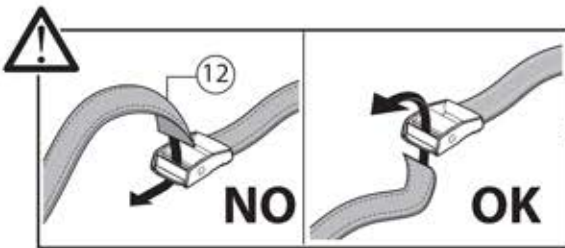

12

NO

N.	Q.
12	1

2,5m / 8 ft

OK

		 ^{x3}
VIPER	6,9 kg / 15.2lb	Max 15kg / 33lb
		Max 45 kg / 99lb

F.lli Menabò S.r.l.
Via 8 Marzo, 3 -Z.I. Corte Tegge
42025 Cavriago (RE) ITALY
customercare@flli-menabo.it
www.menabocaraccessories.com