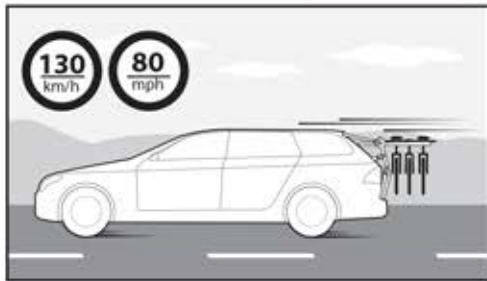

12

NO

N.	Q.
12	1

2,5m / 8 ft

OK

		 ^{x3}
VIPER	6,9 kg / 15.2lb	Max 15kg / 33lb
		Max 45 kg / 99lb

F.lli Menabò S.r.l.
Via 8 Marzo, 3 -Z.I. Corte Tegge
42025 Cavriago (RE) ITALY
customercare@flli-menabo.it
www.menabocaraccessories.com