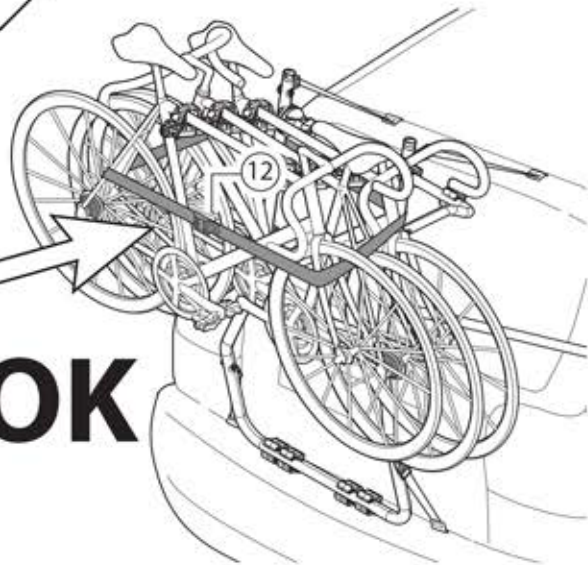

12

NO

N.	Q.
12	1

2,5m / 8 ft

OK

		 ^{x3}
VIPER	6,9 kg / 15.2lb	Max 15kg / 33lb
		Max 45 kg / 99lb

F.lli Menabò S.r.l.
Via 8 Marzo, 3 -Z.I. Corte Tegge
42025 Cavriago (RE) ITALY
customercare@flli-menabo.it
www.menabocaraccessories.com