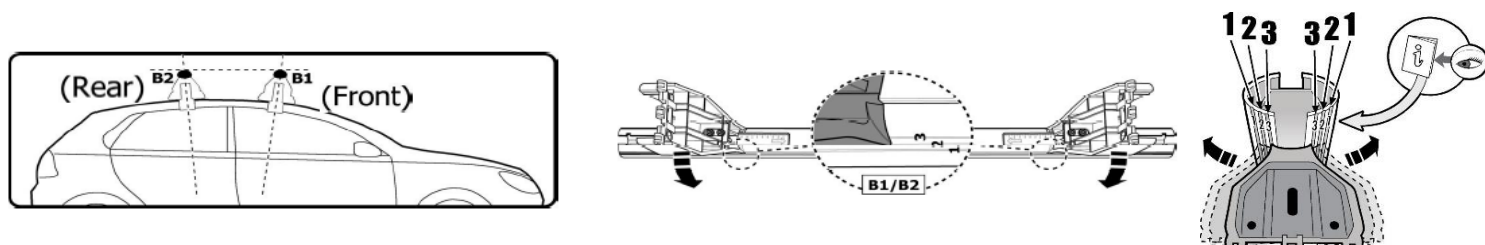

**1**

MANUFACTURER	MODEL CAR	DOORS	MODEL YEAR	D1	D2
DS	4	5	15>	7,1	8,5
DS	4 Crossback	5	15>	7,1	8,5
FIAT	500 L	5	12>	9,4	9,4
FIAT	500 L Living	5	13>	9,4	9,4
FIAT	500 L Trekking	5	13>	9,4	9,4
RENAULT	Captur	5	17>	6,5	5,0

**2**

**3**

MANUFACTURER	MODEL CAR	DOORS	MODEL YEAR	B1	B2
DS	4	5	15>	1	1
DS	4 Crossback	5	15>	1	1
FIAT	500 L	5	12>	1	2
FIAT	500 L Living	5	13>	1	2
FIAT	500 L Trekking	5	13>	1	2
RENAULT	Captur	5	17>	1	2

**4**