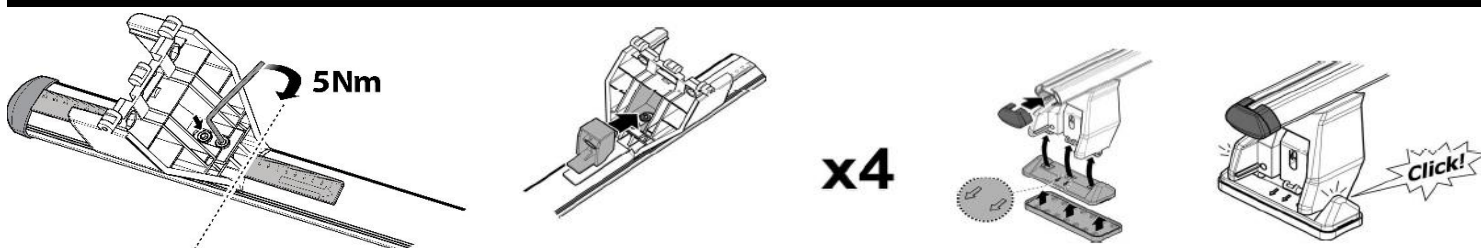

1

MANUFACTURER	MODEL CAR	DOORS	MODEL YEAR	D1	D2
CITROEN	C4 Picasso (Mk2)	5	13>18	11,7	10,0
CITROEN	C4 Spacetourer (Mk2)	5	18>	12,1	10,6
PEUGEOT	3008	5	16>	9,8	8,2
PEUGEOT	5008	5	17>	9,9	8,2

2

3

MANUFACTURER	MODEL CAR	DOORS	MODEL YEAR	B1	B2
CITROEN	C4 Picasso (Mk2)	5	13>18	2	2
CITROEN	C4 Spacetourer (Mk2)	5	18>	2	2
PEUGEOT	3008	5	16>	1	2
PEUGEOT	5008	5	17>	2	2

4

5

Front x	Rear y
53 2X	53 2X

6

MANUFACTURER	MODEL CAR	DOORS	MODEL YEAR	A1	A2	A1	A2
				cm	cm	in	in
CITROEN	C4 Picasso (Mk2)	5	13>18	X	X	X	X
CITROEN	C4 Spacetourer (Mk2)	5	18>	X	X	X	X
PEUGEOT	3008	5	16>	X	X	X	X
PEUGEOT	5008	5	17>	X	X	X	X

X = predisposizione originale /original arrangement

7

MANUFACTURER	MODEL CAR	DOORS	MODEL YEAR
CITROEN	C4 Picasso (Mk2)	5	13>18
CITROEN	C4 Spacetourer (Mk2)	5	18>