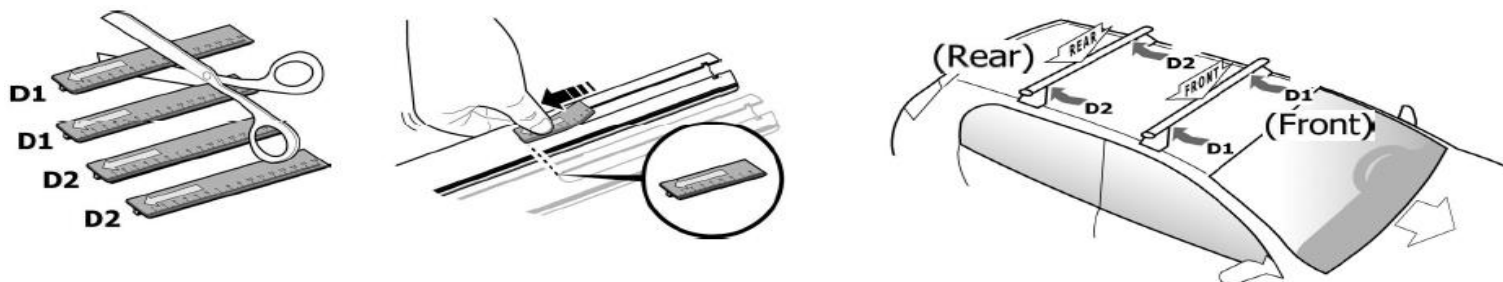

1

MANUFACTURER	MODEL CAR	DOORS	MODEL YEAR	D1	D2
CITROEN	C4 Picasso (Mk2)	5	13>18	11,7	10,0
CITROEN	C4 Spacetourer (Mk2)	5	18>	12,1	10,6
PEUGEOT	3008	5	16>	9,8	8,2
PEUGEOT	5008	5	17>	9,9	8,2

2

3

MANUFACTURER	MODEL CAR	DOORS	MODEL YEAR	B1	B2
CITROEN	C4 Picasso (Mk2)	5	13>18	2	2
CITROEN	C4 Spacetourer (Mk2)	5	18>	2	2
PEUGEOT	3008	5	16>	1	2
PEUGEOT	5008	5	17>	2	2

4

5

Front x	Rear y
53 2X	53 2X

6

MANUFACTURER	MODEL CAR	DOORS	MODEL YEAR	A1	A2	A1	A2
				cm	cm	in	in
CITROEN	C4 Picasso (Mk2)	5	13>18	X	X	X	X
CITROEN	C4 Spacetourer (Mk2)	5	18>	X	X	X	X
PEUGEOT	3008	5	16>	X	X	X	X
PEUGEOT	5008	5	17>	X	X	X	X

X = predisposizione originale /original arrangement

7

MANUFACTURER	MODEL CAR	DOORS	MODEL YEAR
CITROEN	C4 Picasso (Mk2)	5	13>18
CITROEN	C4 Spacetourer (Mk2)	5	18>