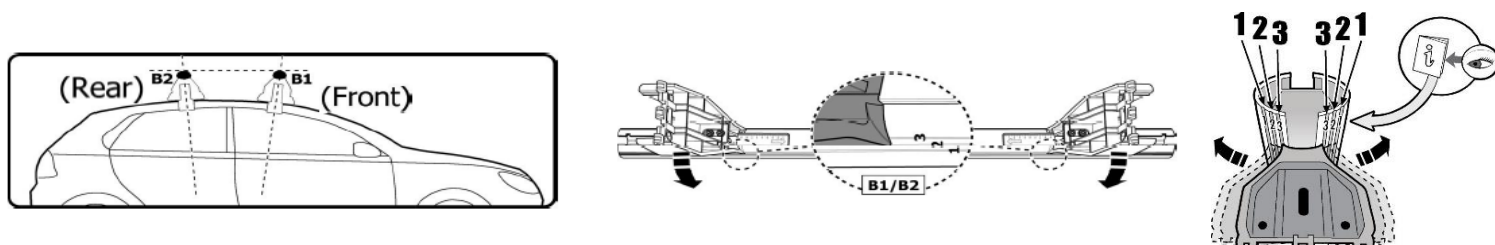

1

MANUFACTURER	MODEL CAR	DOORS	MODEL YEAR	D1	D2
CITROEN	C4 Picasso (Mk2)	5	13>18	11,7	10,0
CITROEN	C4 Spacetourer (Mk2)	5	18>	12,1	10,6
PEUGEOT	3008	5	16>	9,8	8,2
PEUGEOT	5008	5	17>	9,9	8,2

2

3

MANUFACTURER	MODEL CAR	DOORS	MODEL YEAR	B1	B2
CITROEN	C4 Picasso (Mk2)	5	13>18	2	2
CITROEN	C4 Spacetourer (Mk2)	5	18>	2	2
PEUGEOT	3008	5	16>	1	2
PEUGEOT	5008	5	17>	2	2

4

5

Front x	Rear y
53 2X	53 2X

6

MANUFACTURER	MODEL CAR	DOORS	MODEL YEAR	A1	A2	A1	A2
				cm	cm	in	in
CITROEN	C4 Picasso (Mk2)	5	13>18	X	X	X	X
CITROEN	C4 Spacetourer (Mk2)	5	18>	X	X	X	X
PEUGEOT	3008	5	16>	X	X	X	X
PEUGEOT	5008	5	17>	X	X	X	X

X = predisposizione originale /original arrangement

7

MANUFACTURER	MODEL CAR	DOORS	MODEL YEAR
CITROEN	C4 Picasso (Mk2)	5	13>18
CITROEN	C4 Spacetourer (Mk2)	5	18>