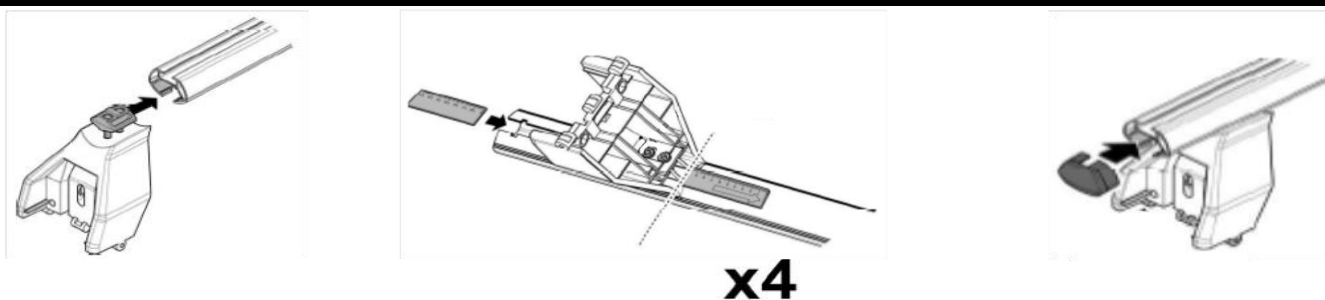

1

MANUFACTURER	MODEL CAR	DOORS	MODEL YEAR	D1	D2
CITROEN	C4 Picasso (Mk2)	5	13>18	11,7	10,0
CITROEN	C4 Spacetourer (Mk2)	5	18>	12,1	10,6
PEUGEOT	3008	5	16>	9,8	8,2
PEUGEOT	5008	5	17>	9,9	8,2

2

3

MANUFACTURER	MODEL CAR	DOORS	MODEL YEAR	B1	B2
CITROEN	C4 Picasso (Mk2)	5	13>18	2	2
CITROEN	C4 Spacetourer (Mk2)	5	18>	2	2
PEUGEOT	3008	5	16>	1	2
PEUGEOT	5008	5	17>	2	2