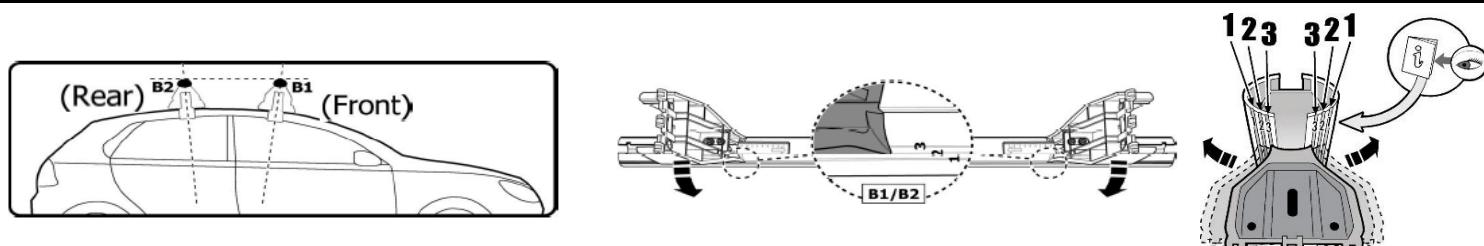

1

MANUFACTURER	MODEL CAR	DOORS	MODEL YEAR	D1	D2
AUDI	A1 (XA) Sportback	5	12>	12,9	12,3
LANCIA	Ypsilon	5	15>	15,0	14,4
RENAULT	Captur	5	13>17	6,5	4,0
RENAULT	Clio IV	5	12>	15,0	13,2
RENAULT	Clio IV Sporter / Grand Tourer	5	13>	15,0	13,2
RENAULT	Twingo III	5	14>	6,5	4,2

2

3

MANUFACTURER	MODEL CAR	DOORS	MODEL YEAR	B1	B2
AUDI	A1 (XA) Sportback	5	12>	1	2
LANCIA	Ypsilon	5	15>	1	3
RENAULT	Captur	5	13>17	2	2
RENAULT	Clio IV	5	12>	2	2
RENAULT	Clio IV Sporter / Grand Tourer	5	13>	1	2
RENAULT	Twingo III	5	14>	2	2