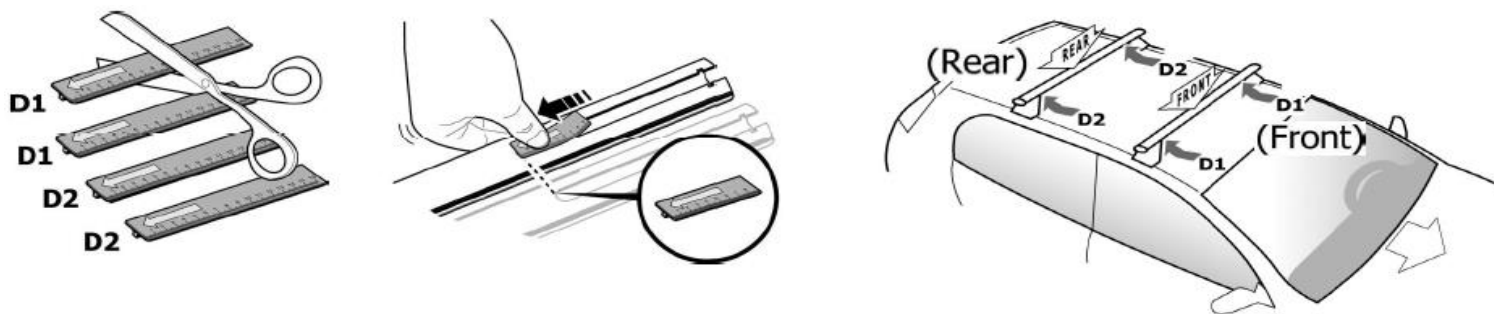

1

MANUFACTURER	MODEL CAR	DOORS	MODEL YEAR	D1	D2
AUDI	A1 (XA) Sportback	5	12>	12,9	12,3
LANCIA	Ypsilon	5	15>	15,0	14,4
RENAULT	Captur	5	13>17	6,5	4,0
RENAULT	Clio IV	5	12>	15,0	13,2
RENAULT	Clio IV Sporter / Grand Tourer	5	13>	15,0	13,2
RENAULT	Twingo III	5	14>	6,5	4,2

2

3

MANUFACTURER	MODEL CAR	DOORS	MODEL YEAR	B1	B2
AUDI	A1 (XA) Sportback	5	12>	1	2
LANCIA	Ypsilon	5	15>	1	3
RENAULT	Captur	5	13>17	2	2
RENAULT	Clio IV	5	12>	2	2
RENAULT	Clio IV Sporter / Grand Tourer	5	13>	1	2
RENAULT	Twingo III	5	14>	2	2