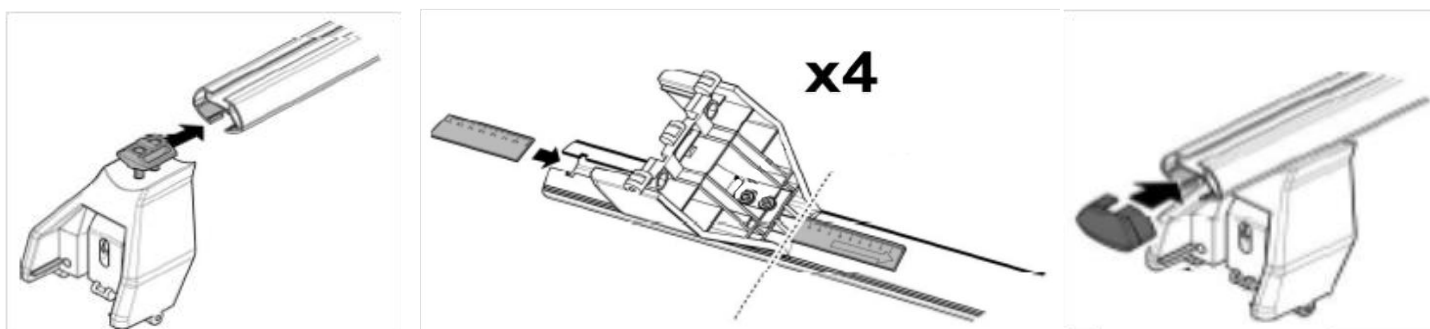

1

MANUFACTURER	MODEL CAR	DOORS	MODEL YEAR	D1	D2
AUDI	A1 (XA) Sportback	5	12>	12,9	12,3
LANCIA	Ypsilon	5	15>	15,0	14,4
RENAULT	Captur	5	13>17	6,5	4,0
RENAULT	Clio IV	5	12>	15,0	13,2
RENAULT	Clio IV Sporter / Grand Tourer	5	13>	15,0	13,2
RENAULT	Twingo III	5	14>	6,5	4,2

2

3

MANUFACTURER	MODEL CAR	DOORS	MODEL YEAR	B1	B2
AUDI	A1 (XA) Sportback	5	12>	1	2
LANCIA	Ypsilon	5	15>	1	3
RENAULT	Captur	5	13>17	2	2
RENAULT	Clio IV	5	12>	2	2
RENAULT	Clio IV Sporter / Grand Tourer	5	13>	1	2
RENAULT	Twingo III	5	14>	2	2