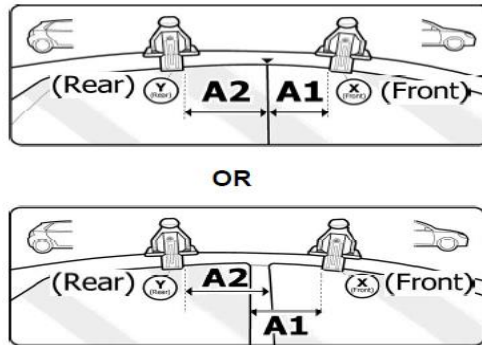

4

5

6

MANUFACTURER	MODEL CAR	DOORS	MODEL YEAR	A1	A2	A1	A2
				cm	cm	in	in
HYUNDAI	Atos	5	97>08	20	50	7,9	19,7
HYUNDAI	ix20	5	10>	30	27	11,8	10,6
KIA	Rio (UB)	4	11>16	28	32	11,0	12,6
KIA	Rio (UB) Hatchback	5	11>15	28	32	11,0	12,6
KIA	Venga (No Tetto Vetro)	5	10>14	27	40	10,6	15,7
SKODA	Fabia II (5J)	5	07>14	21	55	8,3	21,7
SKODA	Superb (3U)	4	01>08	24	46	9,4	18,1
SSANGYONG	Tivoli	5	15>	24	45	9,4	17,7
TOYOTA	Corolla Verso	5	04>07	25	42	9,8	16,5
TOYOTA	Rav 4 (XA30)	5	05>12	30	40	11,8	15,7