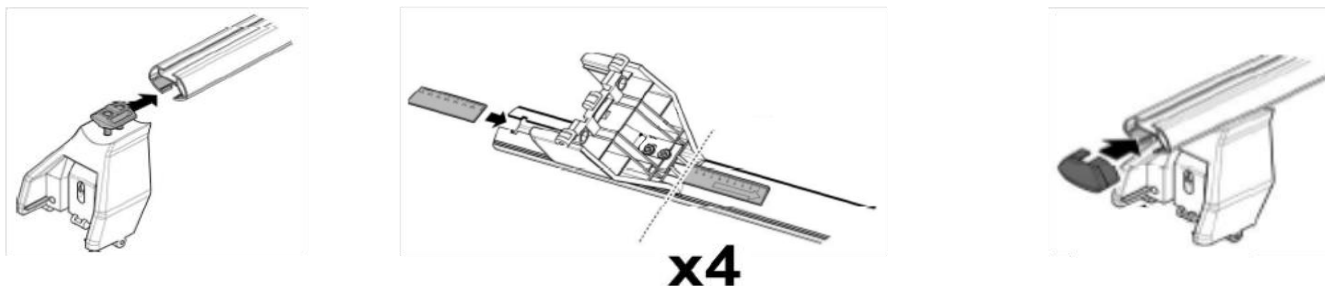

1

MANUFACTURER	MODEL CAR	DOORS	MODEL YEAR	D1	D2
HYUNDAI	Atos	5	97>08	10,9	10,1
HYUNDAI	ix20	5	10>	8,0	6,3
KIA	Rio (UB)	4	11>16	5,2	5,2
KIA	Rio (UB) Hatchback	5	11>15	5,2	5,2
KIA	Venga (No Tetto Vetro)	5	10>14	7,3	5,9
SKODA	Fabia II (5J)	5	07>14	13,2	13,2
SKODA	Superb (3U)	4	01>08	11,7	11,7
SSANGYONG	Tivoli	5	15>	14,8	13,7
TOYOTA	Corolla Verso	5	04>07	10,8	10,8
TOYOTA	Rav 4 (XA30)	5	05>12	7,9	6,6

2

3

MANUFACTURER	MODEL CAR	DOORS	MODEL YEAR	B1	B2
HYUNDAI	Atos	5	97>08	1	2
HYUNDAI	ix20	5	10>	1	2
KIA	Rio (UB)	4	11>16	1	2
KIA	Rio (UB) Hatchback	5	11>15	1	2
KIA	Venga (No Tetto Vetro)	5	10>14	1	2
SKODA	Fabia II (5J)	5	07>14	2	2
SKODA	Superb (3U)	4	01>08	1	1
SSANGYONG	Tivoli	5	15>	2	2
TOYOTA	Corolla Verso	5	04>07	1	2
TOYOTA	Rav 4 (XA30)	5	05>12	1	2