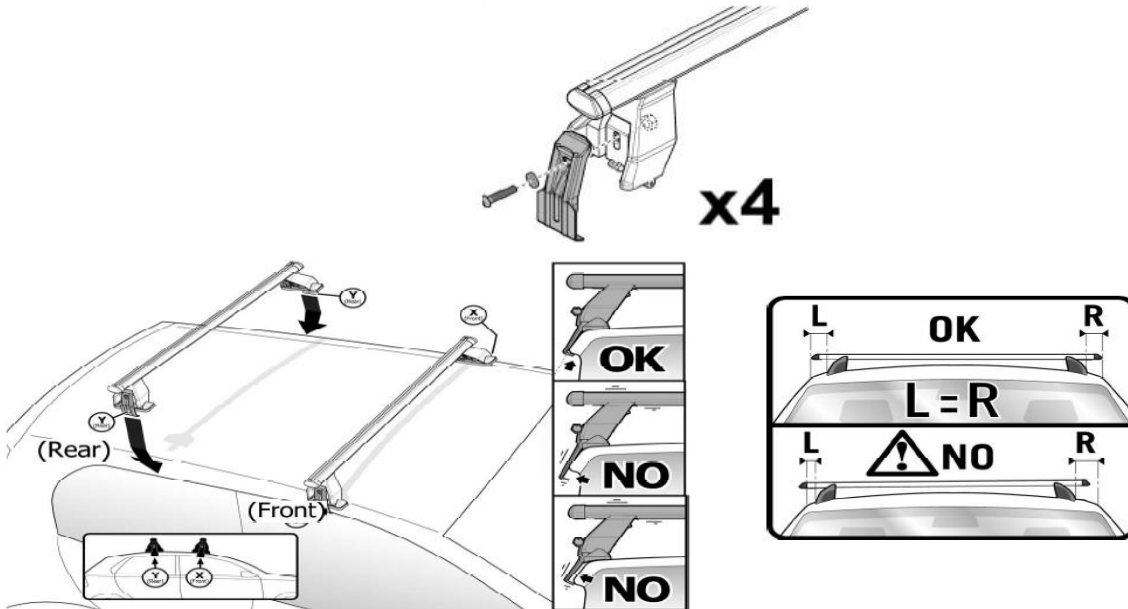

4

5

6

MANUFACTURER	MODEL CAR	DOORS	MODEL YEAR	A1	A2	A1	A2
				cm	cm	in	in
HYUNDAI	Atos	5	97>08	20	50	7,9	19,7
HYUNDAI	ix20	5	10>	30	27	11,8	10,6
KIA	Rio (UB)	4	11>16	28	32	11,0	12,6
KIA	Rio (UB) Hatchback	5	11>15	28	32	11,0	12,6
KIA	Venga (No Tetto Vetro)	5	10>14	27	40	10,6	15,7
SKODA	Fabia II (5J)	5	07>14	21	55	8,3	21,7
SKODA	Superb (3U)	4	01>08	24	46	9,4	18,1
SSANGYONG	Tivoli	5	15>	24	45	9,4	17,7
TOYOTA	Corolla Verso	5	04>07	25	42	9,8	16,5
TOYOTA	Rav 4 (XA30)	5	05>12	30	40	11,8	15,7