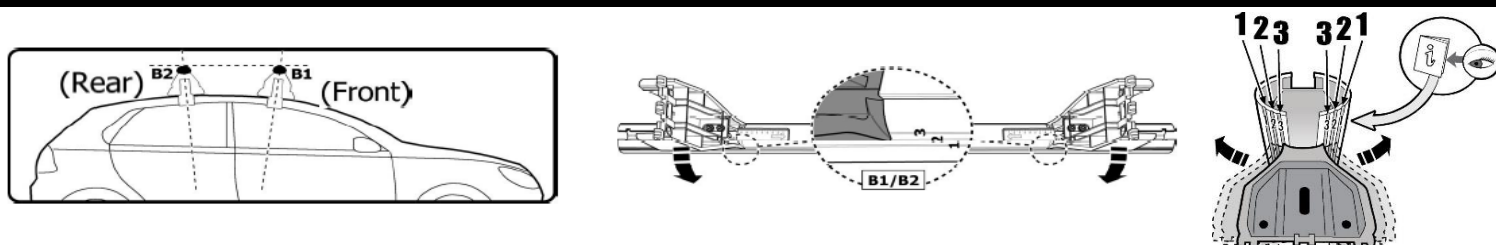

MANUFACTURER	MODEL CAR	DOORS	MODEL YEAR	B1	B2
HYUNDAI	Atos	5	97>08	1	2
HYUNDAI	ix20	5	10>	1	2
KIA	Rio (UB)	4	11>16	1	2
KIA	Rio (UB) Hatchback	5	11>15	1	2
KIA	Venga (No Tetto Vetro)	5	10>14	1	2
SKODA	Fabia II (5J)	5	07>14	2	2
SKODA	Superb (3U)	4	01>08	1	1
SSANGYONG	Tivoli	5	15>	2	2
TOYOTA	Corolla Verso	5	04>07	1	2
TOYOTA	Rav 4 (XA30)	5	05>12	1	2