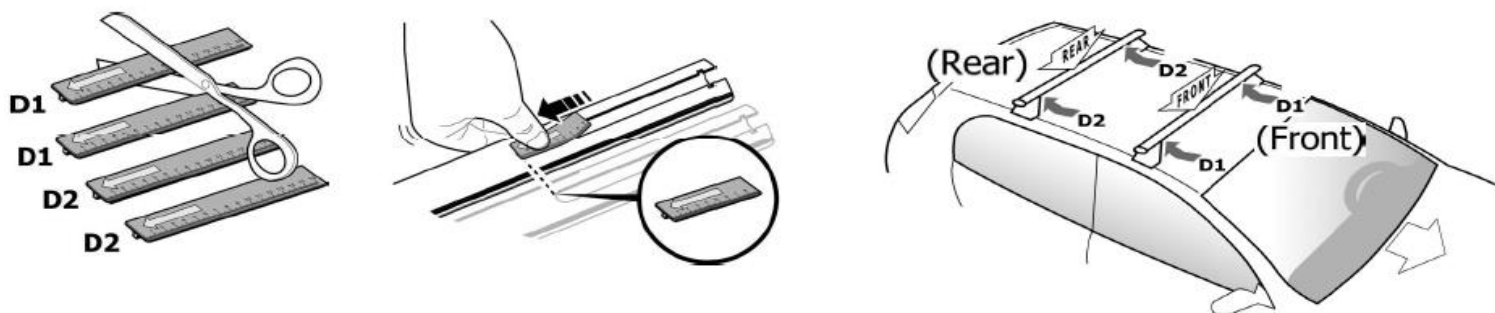

1

MANUFACTURER	MODEL CAR	DOORS	MODEL YEAR	D1	D2
HYUNDAI	Atos	5	97>08	10,9	10,1
HYUNDAI	ix20	5	10>	8,0	6,3
KIA	Rio (UB)	4	11>16	5,2	5,2
KIA	Rio (UB) Hatchback	5	11>15	5,2	5,2
KIA	Venga (No Tetto Vetro)	5	10>14	7,3	5,9
SKODA	Fabia II (5J)	5	07>14	13,2	13,2
SKODA	Superb (3U)	4	01>08	11,7	11,7
SSANGYONG	Tivoli	5	15>	14,8	13,7
TOYOTA	Corolla Verso	5	04>07	10,8	10,8
TOYOTA	Rav 4 (XA30)	5	05>12	7,9	6,6