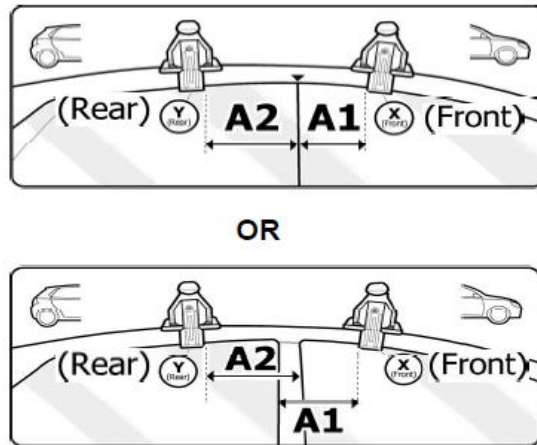

4

5

6

MANUFACTURER	MODEL CAR	DOORS	MODEL YEAR	A1	A2	A1	A2
				cm	cm	in	in
AUDI	A4 (8K)	4	12>14	X	X	X	X
LEXUS	GS Hybrid	4	12>	27	37	10,6	14,6
SEAT	Córdoba II	4	02>09	25	32	9,8	12,6
SEAT	Ibiza III		02>09	25	32	9,8	12,6
SKODA	Superb (3T)	4	08>13	24	50	9,4	19,7
VOLKSWAGEN	Golf V (1K)	5	03>08	33	36	13,0	14,2
VOLKSWAGEN	Golf VI (5K)	5	08>12	33	36	13,0	14,2
VOLKSWAGEN	Polo IV (9N)	5	03>08	25	45	9,8	17,7
VOLKSWAGEN	Polo V (6R)	5	10>	35	35	13,8	13,8
VOLKSWAGEN	Touran I (1T)	5	03>15	28	60	11,0	23,6