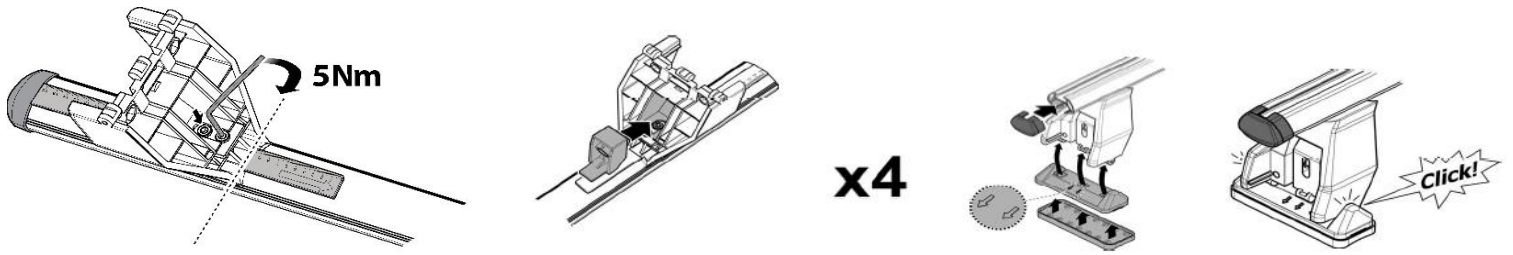

2

3

MANUFACTURER	MODEL CAR	DOORS	MODEL YEAR	B1	B2
AUDI	A4 (8K)	4	12>14	1	2
LEXUS	GS Hybrid	4	12>	1	2
SEAT	Córdoba II	4	02>09	1	2
SEAT	Ibiza III		02>09	1	2
SKODA	Superb (3T)	4	08>13	1	2
VOLKSWAGEN	Golf V (1K)	5	03>08	1	2
VOLKSWAGEN	Golf VI (5K)	5	08>12	1	2
VOLKSWAGEN	Polo IV (9N)	5	03>08	2	2
VOLKSWAGEN	Polo V (6R)	5	10>	1	2
VOLKSWAGEN	Touran I (1T)	5	03>15	1	2

4

5

6

MANUFACTURER	MODEL CAR	DOORS	MODEL YEAR	A1	A2	A1	A2
				cm	cm	in	in
AUDI	A4 (8K)	4	12>14	X	X	X	X
LEXUS	GS Hybrid	4	12>	27	37	10,6	14,6
SEAT	Córdoba II	4	02>09	25	32	9,8	12,6
SEAT	Ibiza III		02>09	25	32	9,8	12,6
SKODA	Superb (3T)	4	08>13	24	50	9,4	19,7
VOLKSWAGEN	Golf V (1K)	5	03>08	33	36	13,0	14,2
VOLKSWAGEN	Golf VI (5K)	5	08>12	33	36	13,0	14,2
VOLKSWAGEN	Polo IV (9N)	5	03>08	25	45	9,8	17,7
VOLKSWAGEN	Polo V (6R)	5	10>	35	35	13,8	13,8
VOLKSWAGEN	Touran I (1T)	5	03>15	28	60	11,0	23,6