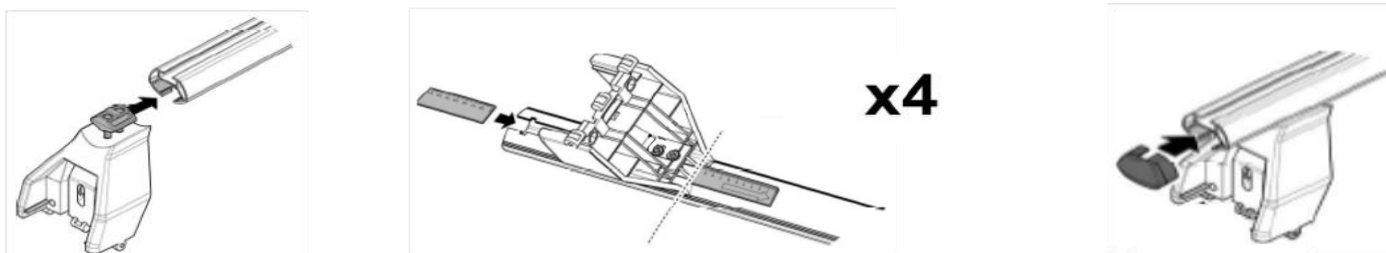

1

MANUFACTURER	MODEL CAR	DOORS	MODEL YEAR	D1	D2
AUDI	A4 (8K)	4	12>14	6,5	5,8
LEXUS	GS Hybrid	4	12>	6,6	6,6
SEAT	Córdoba II	4	02>09	9,8	9,8
SEAT	Ibiza III		02>09	9,8	9,8
SKODA	Superb (3T)	4	08>13	6,9	7,2
VOLKSWAGEN	Golf V (1K)	5	03>08	6,8	4,4
VOLKSWAGEN	Golf VI (5K)	5	08>12	6,8	4,4
VOLKSWAGEN	Polo IV (9N)	5	03>08	11,4	10,4
VOLKSWAGEN	Polo V (6R)	5	10>	14,3	12,4
VOLKSWAGEN	Touran I (1T)	5	03>15	13,5	11,4

2

3

MANUFACTURER	MODEL CAR	DOORS	MODEL YEAR	B1	B2
AUDI	A4 (8K)	4	12>14	1	2
LEXUS	GS Hybrid	4	12>	1	2
SEAT	Córdoba II	4	02>09	1	2
SEAT	Ibiza III		02>09	1	2
SKODA	Superb (3T)	4	08>13	1	2
VOLKSWAGEN	Golf V (1K)	5	03>08	1	2
VOLKSWAGEN	Golf VI (5K)	5	08>12	1	2
VOLKSWAGEN	Polo IV (9N)	5	03>08	2	2
VOLKSWAGEN	Polo V (6R)	5	10>	1	2
VOLKSWAGEN	Touran I (1T)	5	03>15	1	2