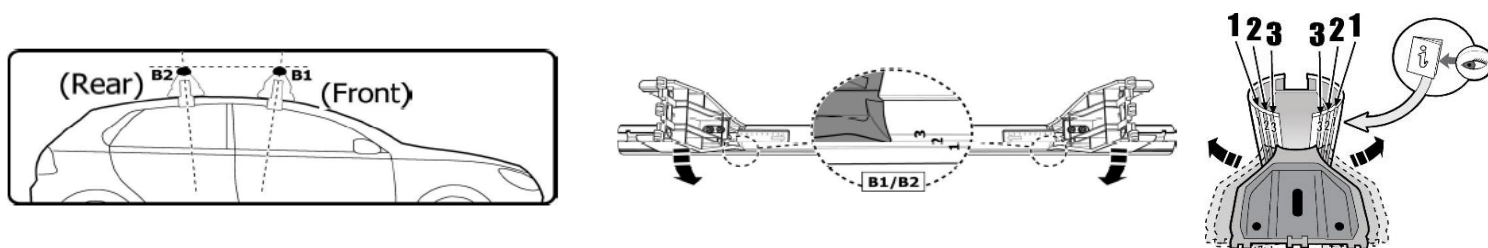

3

MANUFACTURER	MODEL CAR	DOORS	MODEL YEAR	B1	B2
AUDI	A4 (8K)	4	12>14	1	2
LEXUS	GS Hybrid	4	12>	1	2
SEAT	Córdoba II	4	02>09	1	2
SEAT	Ibiza III		02>09	1	2
SKODA	Superb (3T)	4	08>13	1	2
VOLKSWAGEN	Golf V (1K)	5	03>08	1	2
VOLKSWAGEN	Golf VI (5K)	5	08>12	1	2
VOLKSWAGEN	Polo IV (9N)	5	03>08	2	2
VOLKSWAGEN	Polo V (6R)	5	10>	1	2
VOLKSWAGEN	Touran I (1T)	5	03>15	1	2