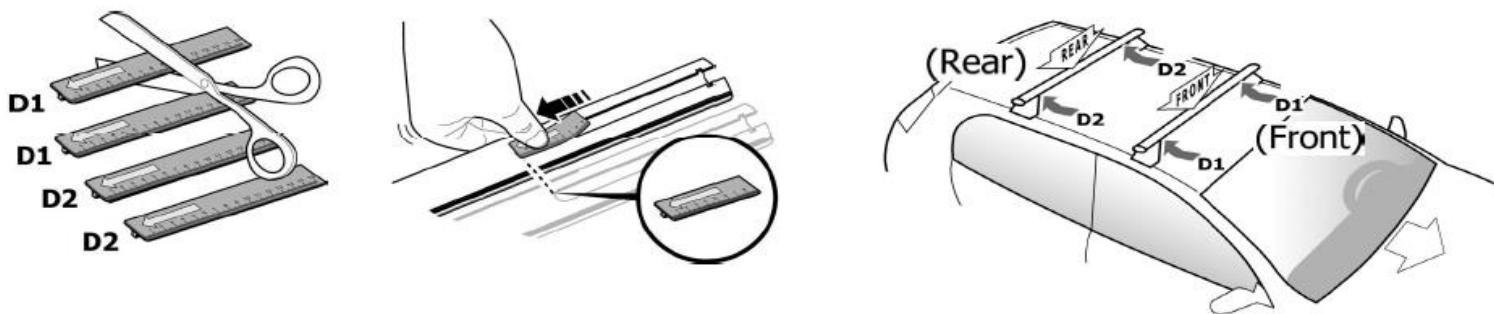

1

MANUFACTURER	MODEL CAR	DOORS	MODEL YEAR	D1	D2
AUDI	A4 (8K)	4	12>14	6,5	5,8
LEXUS	GS Hybrid	4	12>	6,6	6,6
SEAT	Córdoba II	4	02>09	9,8	9,8
SEAT	Ibiza III		02>09	9,8	9,8
SKODA	Superb (3T)	4	08>13	6,9	7,2
VOLKSWAGEN	Golf V (1K)	5	03>08	6,8	4,4
VOLKSWAGEN	Golf VI (5K)	5	08>12	6,8	4,4
VOLKSWAGEN	Polo IV (9N)	5	03>08	11,4	10,4
VOLKSWAGEN	Polo V (6R)	5	10>	14,3	12,4
VOLKSWAGEN	Touran I (1T)	5	03>15	13,5	11,4

4

5

6

MANUFACTURER	MODEL CAR	DOORS	MODEL YEAR	A1	A2	A1	A2
				cm	cm	in	in
AUDI	A4 (8K)	4	12>14	X	X	X	X
LEXUS	GS Hybrid	4	12>	27	37	10,6	14,6
SEAT	Córdoba II	4	02>09	25	32	9,8	12,6
SEAT	Ibiza III		02>09	25	32	9,8	12,6
SKODA	Superb (3T)	4	08>13	24	50	9,4	19,7
VOLKSWAGEN	Golf V (1K)	5	03>08	33	36	13,0	14,2
VOLKSWAGEN	Golf VI (5K)	5	08>12	33	36	13,0	14,2
VOLKSWAGEN	Polo IV (9N)	5	03>08	25	45	9,8	17,7
VOLKSWAGEN	Polo V (6R)	5	10>	35	35	13,8	13,8
VOLKSWAGEN	Touran I (1T)	5	03>15	28	60	11,0	23,6