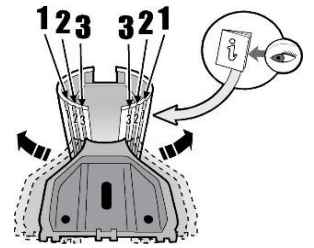

MANUFACTURER	MODEL CAR	DOORS	MODEL YEAR	B1	B2
AUDI	A6 (4A/C8)	4	18>	1	2
AUDI	Q2 (GA)	5	16>	2	2
CITROEN	C3 (Mk3) Aircross	5	17>	2	2
OPEL / VAUXHALL	Astra (K)	5	16>	2	2
OPEL / VAUXHALL	Astra (K) Sportourer	5	16>	1	2
OPEL / VAUXHALL	Crossland X	5	17>	1	2
RENAULT	Megane IV	5	16>	1	2
VOLVO	S60	4	10>13	1	1
VOLVO	S60	4	14>	1	1
VOLVO	S80	4	06>16	1	2
VOLVO	V40	5	12>16	1	2
VOLVO	V40	5	16>	1	2
VOLVO	V60	5	10>13	1	2
VOLVO	V60	5	13>18	1	2
VOLVO	V70	5	07>16	1	2