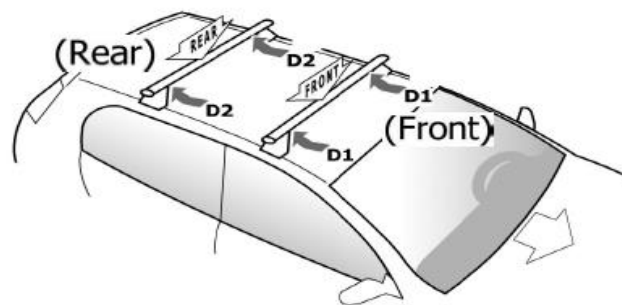

**1**

MANUFACTURER	MODEL CAR	DOORS	MODEL YEAR	D1	D2
AUDI	A6 (4A/C8)	4	18>	6,0	6,8
AUDI	Q2 (GA)	5	16>	7,5	4,9
CITROEN	C3 (Mk3) Aircross	5	17>	9,5	6,5
OPEL / VAUXHALL	Astra (K)	5	16>	7,2	6,0
OPEL / VAUXHALL	Astra (K) Sportourer	5	16>	7,4	6,1
OPEL / VAUXHALL	Crossland X	5	17>	7,7	8,3
RENAULT	Megane IV	5	16>	8,2	8,0
VOLVO	S60	4	10>13	8,1	10,5
VOLVO	S60	4	14>	8,1	10,5
VOLVO	S80	4	06>16	10,6	8,4
VOLVO	V40	5	12>16	6,5	3,1
VOLVO	V40	5	16>	6,6	2,9
VOLVO	V60	5	10>13	8,1	8,1
VOLVO	V60	5	13>18	8,1	8,1
VOLVO	V70	5	07>16	9,1	7,6