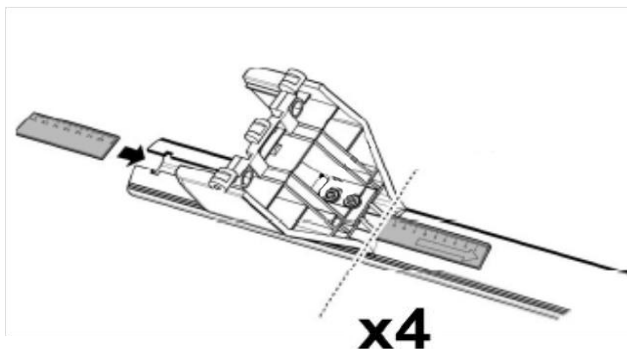

1

MANUFACTURER	MODEL CAR	DOORS	MODEL YEAR	D1	D2
AUDI	A6 (4A/C8)	4	18>	6,0	6,8
AUDI	Q2 (GA)	5	16>	7,5	4,9
CITROEN	C3 (Mk3) Aircross	5	17>	9,5	6,5
OPEL / VAUXHALL	Astra (K)	5	16>	7,2	6,0
OPEL / VAUXHALL	Astra (K) Sportourer	5	16>	7,4	6,1
OPEL / VAUXHALL	Crossland X	5	17>	7,7	8,3
RENAULT	Megane IV	5	16>	8,2	8,0
VOLVO	S60	4	10>13	8,1	10,5
VOLVO	S60	4	14>	8,1	10,5
VOLVO	S80	4	06>16	10,6	8,4
VOLVO	V40	5	12>16	6,5	3,1
VOLVO	V40	5	16>	6,6	2,9
VOLVO	V60	5	10>13	8,1	8,1
VOLVO	V60	5	13>18	8,1	8,1
VOLVO	V70	5	07>16	9,1	7,6

2