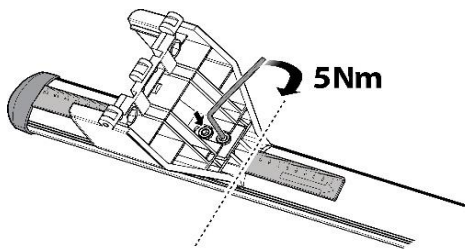

MANUFACTURER	MODEL CAR	DOORS	MODEL YEAR	B1	B2
AUDI	A6 (4A/C8)	4	18>	1	2
AUDI	Q2 (GA)	5	16>	2	2
CITROEN	C3 (Mk3) Aircross	5	17>	2	2
OPEL / VAUXHALL	Astra (K)	5	16>	2	2
OPEL / VAUXHALL	Astra (K) Sportourer	5	16>	1	2
OPEL / VAUXHALL	Crossland X	5	17>	1	2
RENAULT	Megane IV	5	16>	1	2
VOLVO	S60	4	10>13	1	1
VOLVO	S60	4	14>	1	1
VOLVO	S80	4	06>16	1	2
VOLVO	V40	5	12>16	1	2
VOLVO	V40	5	16>	1	2
VOLVO	V60	5	10>13	1	2
VOLVO	V60	5	13>18	1	2
VOLVO	V70	5	07>16	1	2

x4