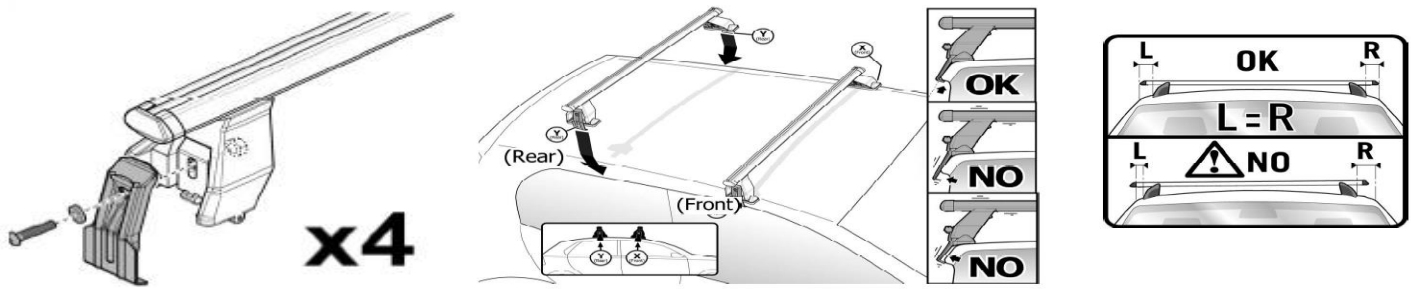

OR

MANUFACTURER	MODEL CAR	DOORS	MODEL YEAR	A1	A2	A1	A2
				cm	cm	in	in
ALFA ROMEO	166	4	98>03	25	35	9,8	13,8
CITROEN	C1	5	14>	36	30	14,2	11,8
CITROEN	C1	5	05>14	26	35	10,2	13,8
DAEWOO	Matiz	5	98>07	31	35	12,2	13,8
DAIHATSU	Charade	5	11>13	33	32	13,0	12,6
DAIHATSU	Sirion (M300)	5	04>11	35	38	13,8	15,0
HONDA	Civic VI	5	96>01	X	X	X	X
HONDA	HR-V II / Vezel / XR-V	5	16>	22	42	8,7	16,5
HONDA	Jazz / Fit II	5	13>15	25	40	9,8	15,7
HYUNDAI	i20 I	5	08>14	28	37	11,0	14,6
MINI	One / Cooper	3	01>13	38	38	15,0	15,0
OPEL / VAUXHALL	Agila (B)	5	07>15	32	32	12,6	12,6
OPEL / VAUXHALL	Karl	5	15>	30	37	11,8	14,6
PERODUA	Myvi	5	05>	35	38	13,8	15,0
PEUGEOT	107	5	05>14	26	35	10,2	13,8
PEUGEOT	108	5	14>	35	29	13,8	11,4
RENAULT	19		89>99	26	34	10,2	13,4
RENAULT	Clio I	5	90>98	25	35	9,8	13,8
RENAULT	Laguna II	4	00>08	22	41	8,7	16,1
ROVER	45	4	99>05	25	35	9,8	13,8
ROVER	400	4	90>95	25	35	9,8	13,8
SKODA	Felicia	4	94>01	30	30	11,8	11,8
SUZUKI	Alto (HA25)	5	09>	25	40	9,8	15,7
SUZUKI	Celerio	5	15>	27	40	10,6	15,7
SUZUKI	Splash	5	08>	0	70	0,0	27,6
SUZUKI	Swift V	5	13>17	32	32	12,6	12,6
TATA	Indica (V1/V2)	5	98>	19	38	7,5	15,0
TOYOTA	Aygo I	5	05>14	26	35	10,2	13,8
TOYOTA	Aygo II	5	14>	36	27	14,2	10,6
TOYOTA	Passo	5	05>	35	38	13,8	15,0
TOYOTA	Yaris / Vitz (P1)	5	99>05	35	40	13,8	15,7
TOYOTA	Yaris / Vitz (XP130)	5	11>	36	29	14,2	11,4
TOYOTA	Yaris / Vitz (XP9)	5	05>11	33	32	13,0	12,6
VOLKSWAGEN	Golf II	3	83>92	45	30	17,7	11,8

X = predisposizione originale / original arrangement