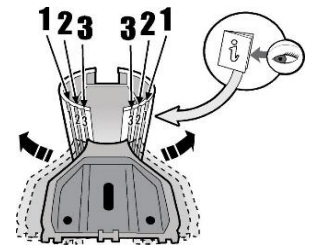

MANUFACTURER	MODEL CAR	DOORS	MODEL YEAR	B1	B2
ALFA ROMEO	166	4	98>03	2	2
CITROEN	C1	5	14>	1	2
CITROEN	C1	5	05>14	1	1
DAEWOO	Matiz	5	98>07	1	2
DAIHATSU	Charade	5	11>13	1	2
DAIHATSU	Sirion (M300)	5	04>11	1	2
HONDA	Civic VI	5	96>01	1	2
HONDA	HR-V II / Vezel / XR-V	5	16>	1	2
HONDA	Jazz / Fit II	5	13>15	1	2
HYUNDAI	i20 I	5	08>14	1	2
MINI	One / Cooper	3	01>13	2	2
OPEL / VAUXHALL	Agila (B)	5	07>15	2	1
OPEL / VAUXHALL	Karl	5	15>	2	1
PERODUA	Myvi	5	05>	1	2
PEUGEOT	107	5	05>14	1	1
PEUGEOT	108	5	14>	1	2
RENAULT	19		89>99	2	2
RENAULT	Clio I	5	90>98	2	2
RENAULT	Laguna II	4	00>08	2	2
ROVER	45	4	99>05	1	2
ROVER	400	4	90>95	1	2
SKODA	Felicia	4	94>01	2	2
SUZUKI	Alto (HA25)	5	09>	1	2
SUZUKI	Celerio	5	15>	1	2
SUZUKI	Splash	5	08>	2	1
SUZUKI	Swift V	5	13>17	2	2
TATA	Indica (V1/V2)	5	98>	2	2
TOYOTA	Aygo I	5	05>14	1	1
TOYOTA	Aygo II	5	14>	2	2
TOYOTA	Passo	5	05>	1	2
TOYOTA	Yaris / Vitz (P1)	5	99>05	1	2
TOYOTA	Yaris / Vitz (XP130)	5	11>	1	2
TOYOTA	Yaris / Vitz (XP9)	5	05>11	1	2
VOLKSWAGEN	Golf II	3	83>92	2	2