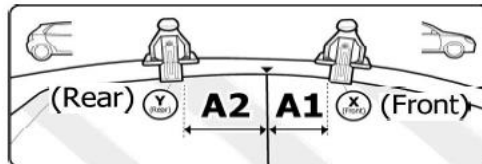

4

Front	Rear
X	Y

1	1R
2X	2X

OR

MANUFACTURER	MODEL CAR	DOORS	MODEL YEAR	A1	A2	A1	A2
				cm	cm	in	in
FIAT	Grande Punto	3	05>12	27	28	10,6	11,0
FIAT	Punto III	3	12>	27	28	10,6	11,0
SEAT	Ibiza IV SC	3	08>	42	22	16,5	8,7