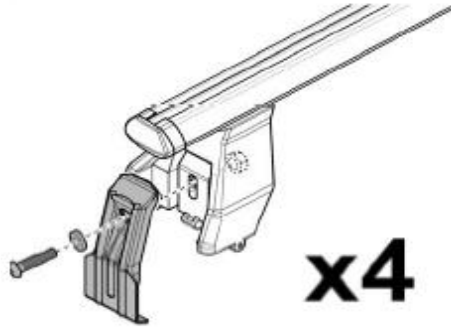

1

MANUFACTURER	MODEL CAR	DOORS	MODEL YEAR	D1	D2
FIAT	Grande Punto	3	05>12	9,6	11,8
FIAT	Punto III	3	12>	9,9	11,8
SEAT	Ibiza IV SC	3	08>	14,8	14,1

2

3

MANUFACTURER	MODEL CAR	DOORS	MODEL YEAR	B1	B2
FIAT	Grande Punto	3	05>12	1	2
FIAT	Punto III	3	12>	1	2
SEAT	Ibiza IV SC	3	08>	2	2

4

Front	Rear
X	Y

1	1R
2X	2X

OR

MANUFACTURER	MODEL CAR	DOORS	MODEL YEAR	A1	A2	A1	A2
				cm	cm	in	in
FIAT	Grande Punto	3	05>12	27	28	10,6	11,0
FIAT	Punto III	3	12>	27	28	10,6	11,0
SEAT	Ibiza IV SC	3	08>	42	22	16,5	8,7