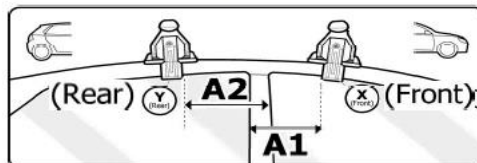

4

Front	Rear
X	Y

1	1R
2X	2X

OR

MANUFACTURER	MODEL CAR	DOORS	MODEL YEAR	A1	A2	A1	A2
				cm	cm	in	in
FIAT	Grande Punto	3	05>12	27	28	10,6	11,0
FIAT	Punto III	3	12>	27	28	10,6	11,0
SEAT	Ibiza IV SC	3	08>	42	22	16,5	8,7