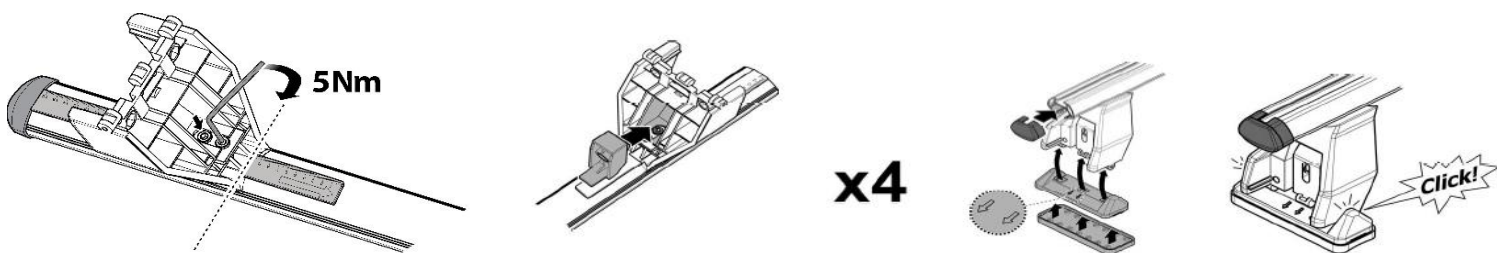

1

MANUFACTURER	MODEL CAR	DOORS	MODEL YEAR	D1	D2
FIAT	Grande Punto	3	05>12	9,6	11,8
FIAT	Punto III	3	12>	9,9	11,8
SEAT	Ibiza IV SC	3	08>	14,8	14,1

2

3

MANUFACTURER	MODEL CAR	DOORS	MODEL YEAR	B1	B2
FIAT	Grande Punto	3	05>12	1	2
FIAT	Punto III	3	12>	1	2
SEAT	Ibiza IV SC	3	08>	2	2

4

Front	Rear
X	Y

1	1R
2X	2X

OR

MANUFACTURER	MODEL CAR	DOORS	MODEL YEAR	A1	A2	A1	A2
				cm	cm	in	in
FIAT	Grande Punto	3	05>12	27	28	10,6	11,0
FIAT	Punto III	3	12>	27	28	10,6	11,0
SEAT	Ibiza IV SC	3	08>	42	22	16,5	8,7