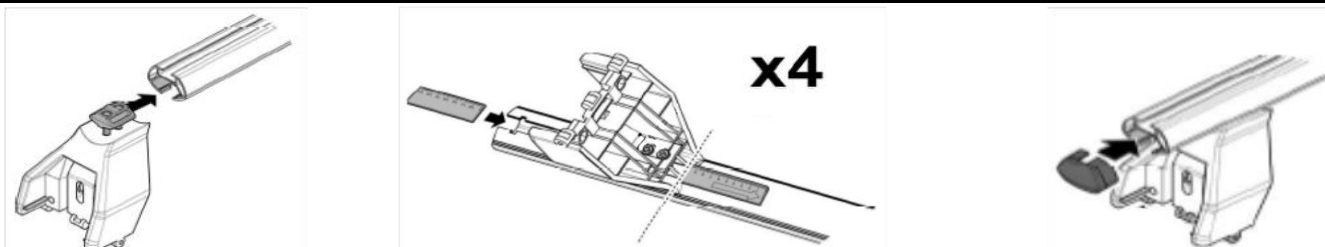

1

MANUFACTURER	MODEL CAR	DOORS	MODEL YEAR	D1	D2
FIAT	Grande Punto	3	05>12	9,6	11,8
FIAT	Punto III	3	12>	9,9	11,8
SEAT	Ibiza IV SC	3	08>	14,8	14,1

2

3

MANUFACTURER	MODEL CAR	DOORS	MODEL YEAR	B1	B2
FIAT	Grande Punto	3	05>12	1	2
FIAT	Punto III	3	12>	1	2
SEAT	Ibiza IV SC	3	08>	2	2

4

Front	Rear
X	Y

1	1R
2X	2X

OR

MANUFACTURER	MODEL CAR	DOORS	MODEL YEAR	A1	A2	A1	A2
				cm	cm	in	in
FIAT	Grande Punto	3	05>12	27	28	10,6	11,0
FIAT	Punto III	3	12>	27	28	10,6	11,0
SEAT	Ibiza IV SC	3	08>	42	22	16,5	8,7