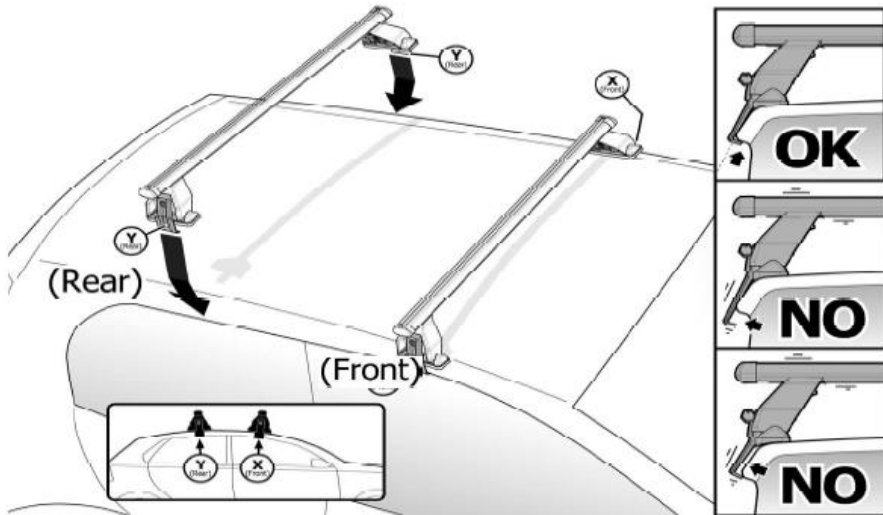

4

Front	Rear
X	Y

1	1R
2X	2X

OR

MANUFACTURER	MODEL CAR	DOORS	MODEL YEAR	A1	A2	A1	A2
				cm	cm	in	in
FIAT	Grande Punto	3	05>12	27	28	10,6	11,0
FIAT	Punto III	3	12>	27	28	10,6	11,0
SEAT	Ibiza IV SC	3	08>	42	22	16,5	8,7