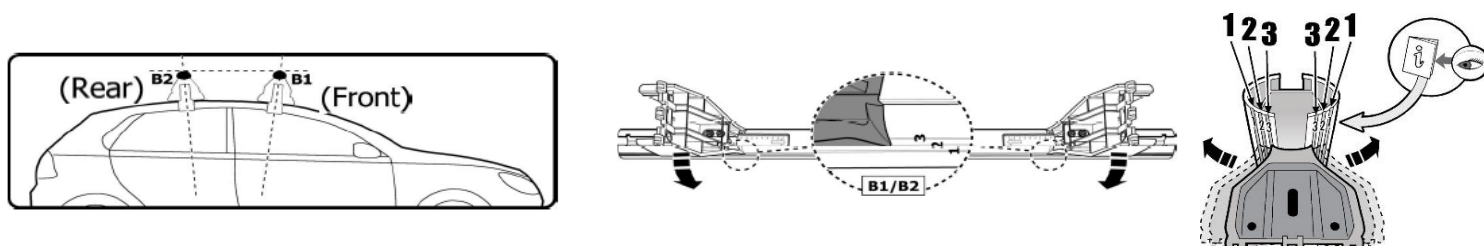

1

MANUFACTURER	MODEL CAR	DOORS	MODEL YEAR	D1	D2
FIAT	Grande Punto	3	05>12	9,6	11,8
FIAT	Punto III	3	12>	9,9	11,8
SEAT	Ibiza IV SC	3	08>	14,8	14,1

2

3

MANUFACTURER	MODEL CAR	DOORS	MODEL YEAR	B1	B2
FIAT	Grande Punto	3	05>12	1	2
FIAT	Punto III	3	12>	1	2
SEAT	Ibiza IV SC	3	08>	2	2

4

Front	Rear
X	Y

1	1R
2X	2X

OR

MANUFACTURER	MODEL CAR	DOORS	MODEL YEAR	A1	A2	A1	A2
				cm	cm	in	in
FIAT	Grande Punto	3	05>12	27	28	10,6	11,0
FIAT	Punto III	3	12>	27	28	10,6	11,0
SEAT	Ibiza IV SC	3	08>	42	22	16,5	8,7