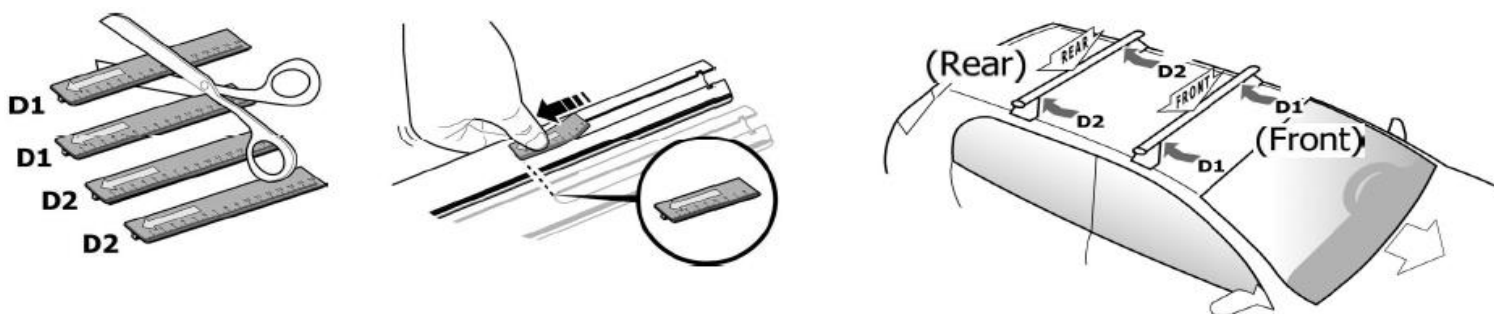

1

MANUFACTURER	MODEL CAR	DOORS	MODEL YEAR	D1	D2
FIAT	Grande Punto	3	05>12	9,6	11,8
FIAT	Punto III	3	12>	9,9	11,8
SEAT	Ibiza IV SC	3	08>	14,8	14,1

2

3

MANUFACTURER	MODEL CAR	DOORS	MODEL YEAR	B1	B2
FIAT	Grande Punto	3	05>12	1	2
FIAT	Punto III	3	12>	1	2
SEAT	Ibiza IV SC	3	08>	2	2

4

Front	Rear
X	Y

1	1R
2X	2X

OR

MANUFACTURER	MODEL CAR	DOORS	MODEL YEAR	A1	A2	A1	A2
				cm	cm	in	in
FIAT	Grande Punto	3	05>12	27	28	10,6	11,0
FIAT	Punto III	3	12>	27	28	10,6	11,0
SEAT	Ibiza IV SC	3	08>	42	22	16,5	8,7

X = predisposizione originale /original arrangement