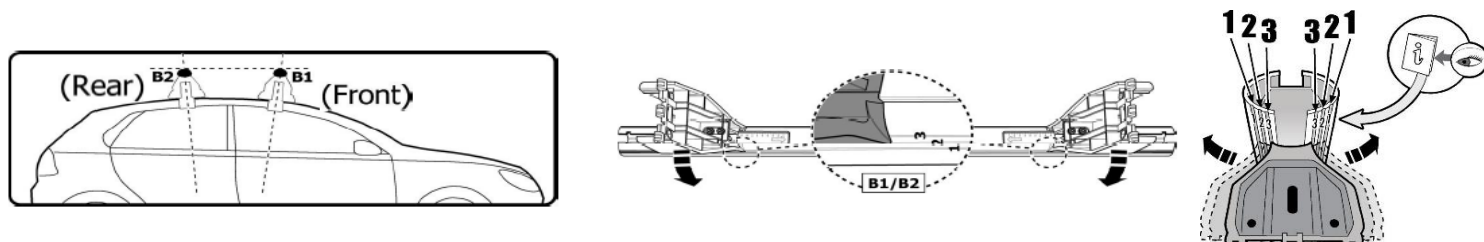

1

MANUFACTURER	MODEL CAR	DOORS	MODEL YEAR	D1	D2
ALFA ROMEO	156	4	97>05	10,8	9,6
ALFA ROMEO	164	4	87>97	11,4	11,7
ALFA ROMEO	156 Sportwagon	5	00>05	11,1	10,0
FIAT	Croma	4	85>96	12,0	11,3
LANCIA	K	4	94>00	11,3	11,3
LANCIA	Thema	4	84>94	12,0	11,3
SAAB	900	5	91>97	12,0	11,3
SAAB	9-5	4	97>12	14,6	13,4

2

3

MANUFACTURER	MODEL CAR	DOORS	MODEL YEAR	B1	B2
ALFA ROMEO	156	4	97>05	2	2
ALFA ROMEO	164	4	87>97	2	2
ALFA ROMEO	156 Sportwagon	5	00>05	2	2
FIAT	Croma	4	85>96	2	2
LANCIA	K	4	94>00	2	2
LANCIA	Thema	4	84>94	2	2
SAAB	900	5	91>97	2	2
SAAB	9-5	4	97>12	2	2

4