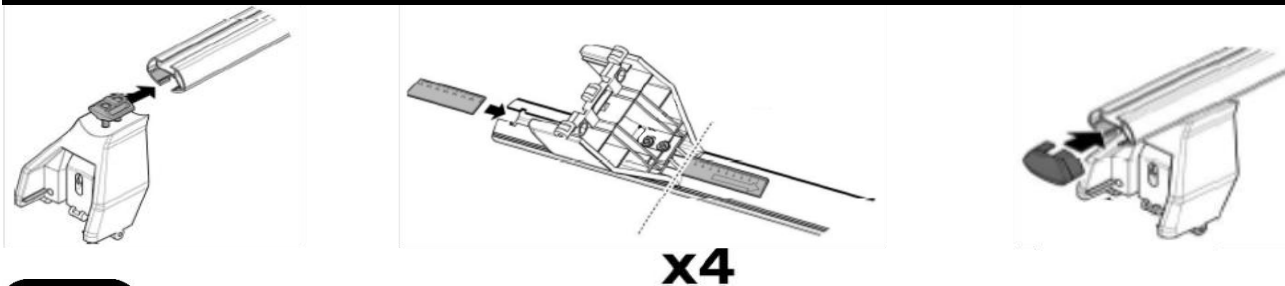

1

MANUFACTURER	MODEL CAR	DOORS	MODEL YEAR	D1	D2
ALFA ROMEO	156	4	97>05	10,8	9,6
ALFA ROMEO	164	4	87>97	11,4	11,7
ALFA ROMEO	156 Sportwagon	5	00>05	11,1	10,0
FIAT	Croma	4	85>96	12,0	11,3
LANCIA	K	4	94>00	11,3	11,3
LANCIA	Thema	4	84>94	12,0	11,3
SAAB	900	5	91>97	12,0	11,3
SAAB	9-5	4	97>12	14,6	13,4

2

3

MANUFACTURER	MODEL CAR	DOORS	MODEL YEAR	B1	B2
ALFA ROMEO	156	4	97>05	2	2
ALFA ROMEO	164	4	87>97	2	2
ALFA ROMEO	156 Sportwagon	5	00>05	2	2
FIAT	Croma	4	85>96	2	2
LANCIA	K	4	94>00	2	2
LANCIA	Thema	4	84>94	2	2
SAAB	900	5	91>97	2	2
SAAB	9-5	4	97>12	2	2

4