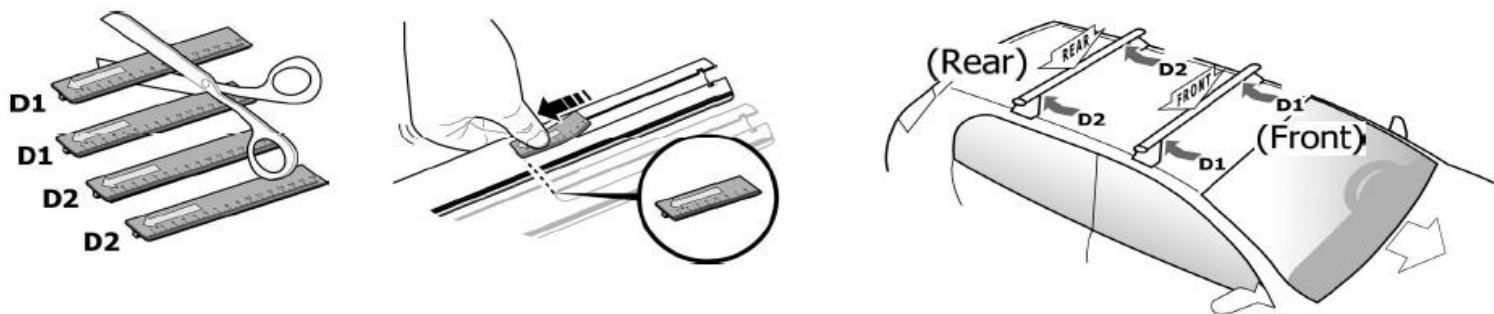

**1**

MANUFACTURER	MODEL CAR	DOORS	MODEL YEAR	D1	D2
ALFA ROMEO	156	4	97>05	10,8	9,6
ALFA ROMEO	164	4	87>97	11,4	11,7
ALFA ROMEO	156 Sportwagon	5	00>05	11,1	10,0
FIAT	Croma	4	85>96	12,0	11,3
LANCIA	K	4	94>00	11,3	11,3
LANCIA	Thema	4	84>94	12,0	11,3
SAAB	900	5	91>97	12,0	11,3
SAAB	9-5	4	97>12	14,6	13,4