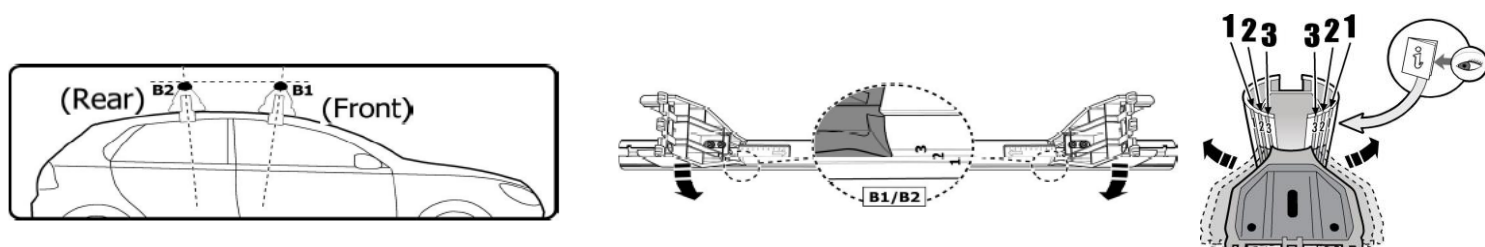

**1**

MANUFACTURER	MODEL CAR	DOORS	MODEL YEAR	D1	D2
FIAT	<i>Doblò Restyling</i>		09>10	6,1	6,1
OPEL / VAUXHALL	<i>Adam</i>	3	13>	8,4	3,3
OPEL / VAUXHALL	<i>Astra (J)</i>	5	10>16	7,5	4,6
OPEL / VAUXHALL	<i>Corsa / Corsavan (E)</i>	5	15>	9,7	5,1
OPEL / VAUXHALL	<i>Corsa / Vita (D)</i>	3	06>10	9,7	4,5
OPEL / VAUXHALL	<i>Corsa / Vita (D)</i>	3	11>14	9,7	4,5
OPEL / VAUXHALL	<i>Corsa / Vita (D)</i>	5	06>10	9,7	5,1
OPEL / VAUXHALL	<i>Corsa / Vita (D)</i>	5	11>14	9,7	5,1
OPEL / VAUXHALL	<i>Corsa / Vita (E)</i>	3	15>	9,7	4,5
OPEL / VAUXHALL	<i>Meriva (A)</i>	5	03>09	8,7	6,5
OPEL / VAUXHALL	<i>Meriva (B)</i>	5	10>	10,2	7,4
OPEL / VAUXHALL	<i>Zafira (C) Tourer</i>	5	11>	10,8	9,1

**2**

**3**

MANUFACTURER	MODEL CAR	DOORS	MODEL YEAR	B1	B2
FIAT	<i>Doblò Restyling</i>		09>10	2	2
OPEL / VAUXHALL	<i>Adam</i>	3	13>	2	2
OPEL / VAUXHALL	<i>Astra (J)</i>	5	10>16	2	2
OPEL / VAUXHALL	<i>Corsa / Corsavan (E)</i>	5	15>	2	2
OPEL / VAUXHALL	<i>Corsa / Vita (D)</i>	3	06>10	2	2
OPEL / VAUXHALL	<i>Corsa / Vita (D)</i>	3	11>14	2	2
OPEL / VAUXHALL	<i>Corsa / Vita (D)</i>	5	06>10	2	2
OPEL / VAUXHALL	<i>Corsa / Vita (D)</i>	5	11>14	2	2
OPEL / VAUXHALL	<i>Corsa / Vita (E)</i>	3	15>	2	2
OPEL / VAUXHALL	<i>Meriva (A)</i>	5	03>09	2	2
OPEL / VAUXHALL	<i>Meriva (B)</i>	5	10>	2	2
OPEL/VAUXHALL	<i>Zafira (C) Tourer</i>	5	11>	2	2