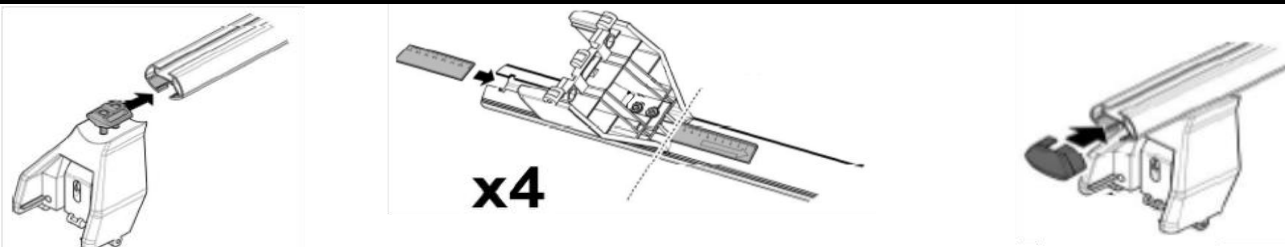

1

MANUFACTURER	MODEL CAR	DOORS	MODEL YEAR	D1	D2
FIAT	<i>Doblò Restyling</i>		09>10	6,1	6,1
OPEL / VAUXHALL	<i>Adam</i>	3	13>	8,4	3,3
OPEL / VAUXHALL	<i>Astra (J)</i>	5	10>16	7,5	4,6
OPEL / VAUXHALL	<i>Corsa / Corsavan (E)</i>	5	15>	9,7	5,1
OPEL / VAUXHALL	<i>Corsa / Vita (D)</i>	3	06>10	9,7	4,5
OPEL / VAUXHALL	<i>Corsa / Vita (D)</i>	3	11>14	9,7	4,5
OPEL / VAUXHALL	<i>Corsa / Vita (D)</i>	5	06>10	9,7	5,1
OPEL / VAUXHALL	<i>Corsa / Vita (D)</i>	5	11>14	9,7	5,1
OPEL / VAUXHALL	<i>Corsa / Vita (E)</i>	3	15>	9,7	4,5
OPEL / VAUXHALL	<i>Meriva (A)</i>	5	03>09	8,7	6,5
OPEL / VAUXHALL	<i>Meriva (B)</i>	5	10>	10,2	7,4
OPEL / VAUXHALL	<i>Zafira (C) Tourer</i>	5	11>	10,8	9,1

2

3

MANUFACTURER	MODEL CAR	DOORS	MODEL YEAR	B1	B2
FIAT	<i>Doblò Restyling</i>		09>10	2	2
OPEL / VAUXHALL	<i>Adam</i>	3	13>	2	2
OPEL / VAUXHALL	<i>Astra (J)</i>	5	10>16	2	2
OPEL / VAUXHALL	<i>Corsa / Corsavan (E)</i>	5	15>	2	2
OPEL / VAUXHALL	<i>Corsa / Vita (D)</i>	3	06>10	2	2
OPEL / VAUXHALL	<i>Corsa / Vita (D)</i>	3	11>14	2	2
OPEL / VAUXHALL	<i>Corsa / Vita (D)</i>	5	06>10	2	2
OPEL / VAUXHALL	<i>Corsa / Vita (D)</i>	5	11>14	2	2
OPEL / VAUXHALL	<i>Corsa / Vita (E)</i>	3	15>	2	2
OPEL / VAUXHALL	<i>Meriva (A)</i>	5	03>09	2	2
OPEL / VAUXHALL	<i>Meriva (B)</i>	5	10>	2	2
OPEL/VAUXHALL	<i>Zafira (C) Tourer</i>	5	11>	2	2