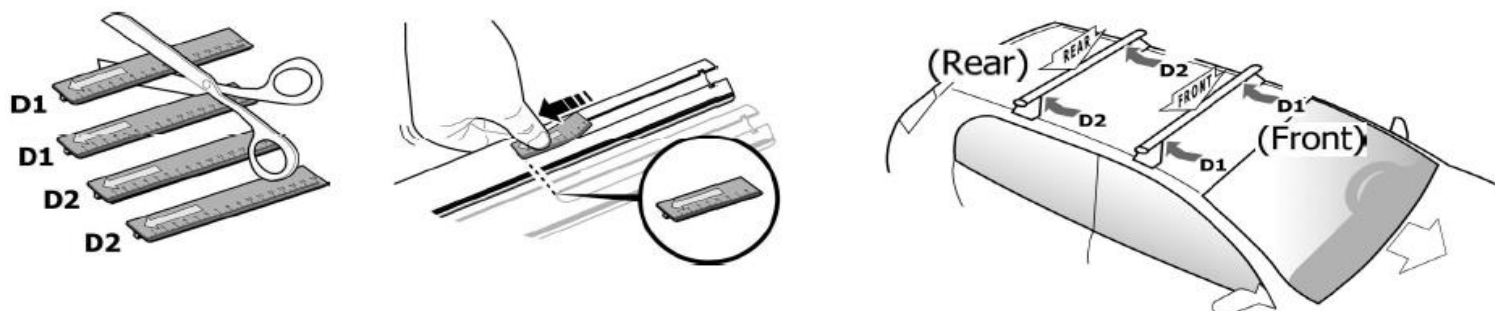

**1**

MANUFACTURER	MODEL CAR	DOORS	MODEL YEAR	D1	D2
FIAT	<i>Doblò Restyling</i>		09>10	6,1	6,1
OPEL / VAUXHALL	<i>Adam</i>	3	13>	8,4	3,3
OPEL / VAUXHALL	<i>Astra (J)</i>	5	10>16	7,5	4,6
OPEL / VAUXHALL	<i>Corsa / Corsavan (E)</i>	5	15>	9,7	5,1
OPEL / VAUXHALL	<i>Corsa / Vita (D)</i>	3	06>10	9,7	4,5
OPEL / VAUXHALL	<i>Corsa / Vita (D)</i>	3	11>14	9,7	4,5
OPEL / VAUXHALL	<i>Corsa / Vita (D)</i>	5	06>10	9,7	5,1
OPEL / VAUXHALL	<i>Corsa / Vita (D)</i>	5	11>14	9,7	5,1
OPEL / VAUXHALL	<i>Corsa / Vita (E)</i>	3	15>	9,7	4,5
OPEL / VAUXHALL	<i>Meriva (A)</i>	5	03>09	8,7	6,5
OPEL / VAUXHALL	<i>Meriva (B)</i>	5	10>	10,2	7,4
OPEL / VAUXHALL	<i>Zafira (C) Tourer</i>	5	11>	10,8	9,1