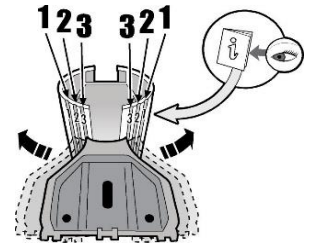

MANUFACTURER	MODEL CAR	DOORS	MODEL YEAR	B1	B2
ALFA ROMEO	159	4	05>13	1	2
ALFA ROMEO	159 Sportwagon	5	06>13	1	2
ALFA ROMEO	Giulia	4	16>	1	1
AUDI	A3/S3 (8V) Sedan	4	13>	2	1
AUDI	A4 (B9/8W)	4	15>	1	2
BMW	Serie 2 (F45) Active Tourer	5	14>	2	2
BMW	Serie 5 (F11) Touring	5	10>16	1	2
CHEVROLET	Aveo (T250) Hatchback	5	05>11	1	2
CHEVROLET	Cruze Hatchback	5	09>16	1	2
CHEVROLET	Epica	4	05>	1	2
CHEVROLET	Malibu VIII	4	12>16	2	2
FORD	Fiesta VI	5	13>17	1	2
FORD	Fiesta VII	5	17>	1	2
FORD	Mondeo III	5	07>14	1	2
FORD	Mondeo III Wagon	5	07>10	1	2
FORD	Mondeo III Wagon	5	10>14	1	2
NISSAN	Micra / March (K12)	5	02>10	1	2
PEUGEOT	208	5	15>	1	1
PEUGEOT	308 Station Wagon	5	14>	2	2
RENAULT	Kadjar	5	15>	1	2
SEAT	Ibiza IV	5	08>17	2	1
SEAT	Toledo	5	11>	1	2
SKODA	Fabia III (NJ) (No tetto in vetro / No glass sunroof)	5	15>	2	2
SKODA	Octavia III (5E)	4	13>	1	2
SKODA	Rapid (NH1) Spaceback	5	13>	1	2
SKODA	Superb (3V)	4	15>	1	1
SKODA	Superb (3V) Wagon	5	15>	1	2
TOYOTA	Avensis (T270)	4	09>11	1	1
TOYOTA	Prius +	5	12>	1	2
VOLKSWAGEN	Golf VII (5G)	5	12>	1	2