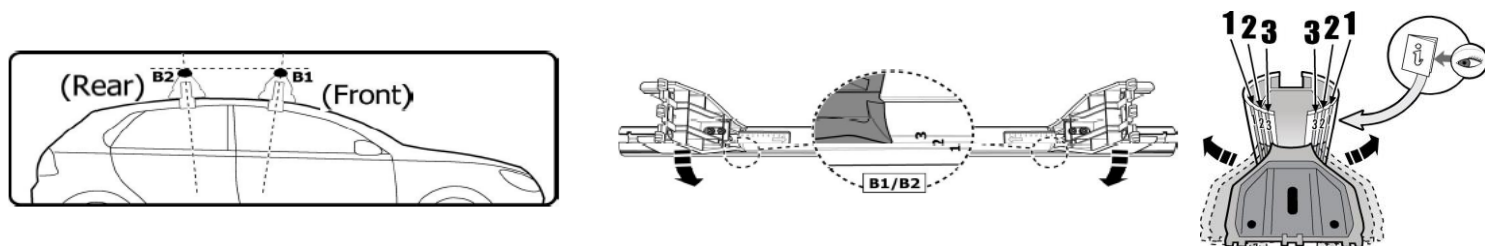

1

MANUFACTURER	MODEL CAR	DOORS	MODEL YEAR	D1	D2
ALFA ROMEO	147	3	00>10	9,2	8,1
AUDI	A3 (8P)	3	04>07	4,8	3,3
AUDI	A3 (8P)	3	08>12	4,8	3,3
MITSUBISHI	Spacestar	5	13>16	5,6	2,7
SKODA	Octavia II (1Z)	4	05>08	2,6	2,4

2

3

MANUFACTURER	MODEL CAR	DOORS	MODEL YEAR	B1	B2
ALFA ROMEO	147	3	00>10	2	2
AUDI	A3 (8P)	3	04>07	2	2
AUDI	A3 (8P)	3	08>12	2	2
MITSUBISHI	Spacestar	5	13>16	1	1
SKODA	Octavia II (1Z)	4	05>08	1	2

4