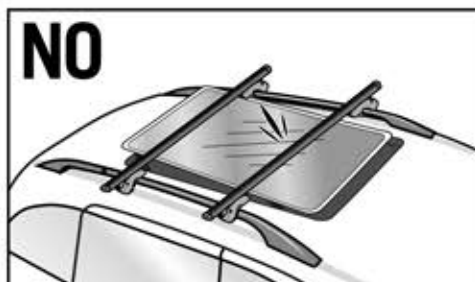

FIXING KIT

N.	- Ricambi (A Richiesta) - Spare Parts (Made to order) - Pièces de rechange (Sur commande) - E Teile (auf Anfrage) - Piezas de recambio (Previa solicitud) - Запасные части (по запросу)	Codice Code Código код	Q.
1		700009300000	1
2		7000009700000	1
3	A	700009400000	8
	B		8
4	M8	700009500000	4
5	M8x40		4
6	M6	700009600000	12
7	M6		8
8	M6x35		12
	M6x40		8
	M6x45		12
	M6x50		4
	M6x55		8
	M6x60		4

BAR KIT

N.	- Ricambi (A Richiesta) - Spare Parts (Made to order) - Pièces de rechange (Sur commande) - E Teile (auf Anfrage) - Piezas de recambio (Previa solicitud) - Запасные части (по запросу)	Codice Code Código код	Q.
10		700009000000	4
11		700009100000	4

SUPPORT KIT

N.	- Ricambi (A Richiesta) - Spare Parts (Made to order) - Pièces de rechange (Sur commande) - E Teile (auf Anfrage) - Piezas de recambio (Previa solicitud) - Запасные части (по запросу)	Codice Code Código код	Q.
13		700008700000	1
14			1
15			1
16			1
14		700008800000	4
15			4
16		700008900000	4
17		700025000000	1

ALUMINIUM BAR KIT

N.	- Ricambi (A Richiesta) - Spare Parts (Made to order) - Pièces de rechange (Sur commande) - E Teile (auf Anfrage) - Piezas de recambio (Previa solicitud) - Запасные части (по запросу)	Codice Code Código код	Q.
10		700009200000	4
11		700009100000	4
12		700007900000	2

Cod.Istr.	Data	Creato da	Approvato da
100114800002	22/02/2016	NP	LM