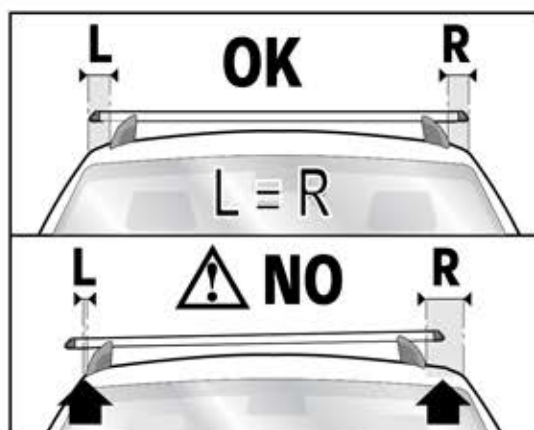

FIXING KIT

N.	- Ricambi (A Richiesta) - Spare Parts (Made to order) - Pièces de rechange (Sur commande) - E Teile (auf Anfrage) - Piezas de recambio (Previa solicitud) - Запасные части (по запросу)	Codice Code Código код	Q.
1		700009300000	1
2		7000009700000	1
3	A	700009400000	8
	B		8
4	M8	700009500000	4
5	M8x40		4
6	M6	700009600000	12
7	M6		8
8	M6x35		12
	M6x40		8
	M6x45		12
	M6x50		4
	M6x55		8
	M6x60		4

BAR KIT

N.	- Ricambi (A Richiesta) - Spare Parts (Made to order) - Pièces de rechange (Sur commande) - E Teile (auf Anfrage) - Piezas de recambio (Previa solicitud) - Запасные части (по запросу)	Codice Code Código код	Q.
10		700009000000	4
11		700009100000	4

SUPPORT KIT

N.	- Ricambi (A Richiesta) - Spare Parts (Made to order) - Pièces de rechange (Sur commande) - E Teile (auf Anfrage) - Piezas de recambio (Previa solicitud) - Запасные части (по запросу)	Codice Code Código код	Q.
13		700008700000	1
14			1
15			1
16			1
14		700008800000	4
15			4
16		700008900000	4
17		700025000000	1

ALUMINIUM BAR KIT

N.	- Ricambi (A Richiesta) - Spare Parts (Made to order) - Pièces de rechange (Sur commande) - E Teile (auf Anfrage) - Piezas de recambio (Previa solicitud) - Запасные части (по запросу)	Codice Code Código код	Q.
10		700009200000	4
11		700009100000	4
12		700007900000	2

Cod.Istr.	Data	Creato da	Approvato da
100114800002	22/02/2016	NP	LM