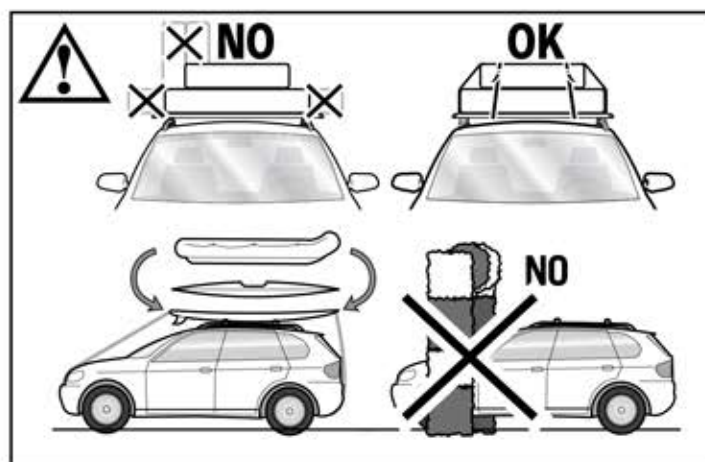

FIXING KIT

N.	- Ricambi (A Richiesta) - Spare Parts (Made to order) - Pièces de rechange (Sur commande) - E Teile (auf Anfrage) - Piezas de recambio (Previa solicitud) - Запасные части (по запросу)	Codice Code Código код	Q.
1		700009300000	1
2		7000009700000	1
3	A	700009400000	8
	B		8
4	M8	700009500000	4
5	M8x40		4
6	M6	700009600000	12
7	M6		8
8	M6x35		12
	M6x40		8
	M6x45		12
	M6x50		4
	M6x55		8
	M6x60		4

BAR KIT

N.	- Ricambi (A Richiesta) - Spare Parts (Made to order) - Pièces de rechange (Sur commande) - E Teile (auf Anfrage) - Piezas de recambio (Previa solicitud) - Запасные части (по запросу)	Codice Code Código код	Q.
10		700009000000	4
11		700009100000	4

SUPPORT KIT

N.	- Ricambi (A Richiesta) - Spare Parts (Made to order) - Pièces de rechange (Sur commande) - E Teile (auf Anfrage) - Piezas de recambio (Previa solicitud) - Запасные части (по запросу)	Codice Code Código код	Q.
13		700008700000	1
14			1
15			1
16			1
14		700008800000	4
15			4
16		700008900000	4
17		700025000000	1

ALUMINIUM BAR KIT

N.	- Ricambi (A Richiesta) - Spare Parts (Made to order) - Pièces de rechange (Sur commande) - E Teile (auf Anfrage) - Piezas de recambio (Previa solicitud) - Запасные части (по запросу)	Codice Code Código код	Q.
10		700009200000	4
11		700009100000	4
12		700007900000	2

Cod.Istr.	Data	Creato da	Approvato da
100114800002	22/02/2016	NP	LM