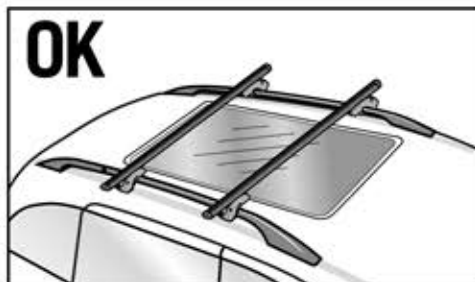

FIXING KIT

N.	- Ricambi (A Richiesta) - Spare Parts (Made to order) - Pièces de rechange (Sur commande) - E Teile (auf Anfrage) - Piezas de recambio (Previa solicitud) - Запасные части (по запросу)	Codice Code Código код	Q.
1		700009300000	1
2		7000009700000	1
3	A	700009400000	8
	B		8
4	M8	700009500000	4
5	M8x40		4
6	M6	700009600000	12
7	M6		8
8	M6x35		12
	M6x40		8
	M6x45		12
	M6x50		4
	M6x55		8
	M6x60		4

BAR KIT

N.	- Ricambi (A Richiesta) - Spare Parts (Made to order) - Pièces de rechange (Sur commande) - E Teile (auf Anfrage) - Piezas de recambio (Previa solicitud) - Запасные части (по запросу)	Codice Code Código код	Q.
10		700009000000	4
11		700009100000	4

SUPPORT KIT

N.	- Ricambi (A Richiesta) - Spare Parts (Made to order) - Pièces de rechange (Sur commande) - E Teile (auf Anfrage) - Piezas de recambio (Previa solicitud) - Запасные части (по запросу)	Codice Code Código код	Q.
13		700008700000	1
14			1
15			1
16			1
14		700008800000	4
15			4
16		700008900000	4
17		700025000000	1

ALUMINIUM BAR KIT

N.	- Ricambi (A Richiesta) - Spare Parts (Made to order) - Pièces de rechange (Sur commande) - E Teile (auf Anfrage) - Piezas de recambio (Previa solicitud) - Запасные части (по запросу)	Codice Code Código код	Q.
10		700009200000	4
11		700009100000	4
12		700007900000	2

Cod.Istr.	Data	Creato da	Approvato da
100114800002	22/02/2016	NP	LM