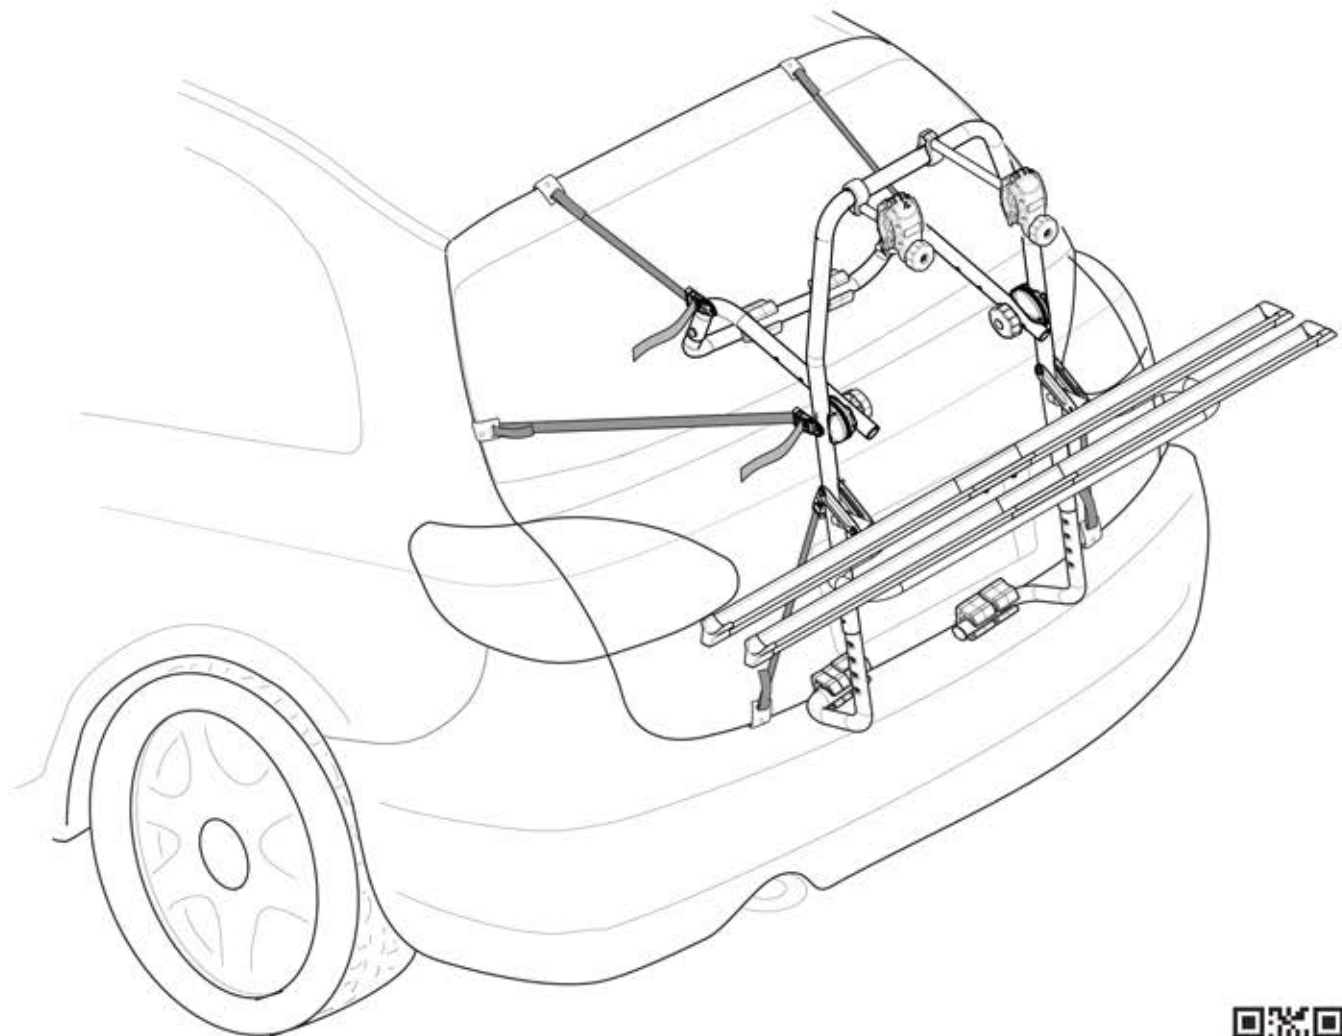

STEEL BIKE STARFIGHTER

x2 

x3 

- | | | | |
|-----------|---------------------------|-----------|----------------------------|
| IT | Istruzioni di montaggio | LV | Pritvirtinimo instrukcijas |
| EN | Fitting instructions | NL | Instrukcja montażu |
| DE | Montageanleitung | NO | Monteringsveiledning |
| FR | Instructions de montage | PL | Instrukcja montażu |
| ES | Instrucciones de montaje | PT | Instruções de Montagem |
| CZ | Návod na montáž | RO | Instrucțiuni de montare |
| DA | Monteringsvejledning | RU | Инструкции по установке |
| EL | Οδηγίες συναρμολόγησης | SK | Návod na montáž |
| ET | Paigaldusjuhend | SL | Navodila za pritrjevanje |
| FI | Asennusohje | SV | Monteringsanvisning |
| HR | Uputa za sastavljanje | TK | Uydurma talimat |
| HU | A felszerelés módja | ZH | 裝修指導 |
| LT | Stiprināšanas instrukcija | AR | تعليمات التجميل |

N.	<ul style="list-style-type: none"> 1 Componenti (Inclusi) 2 Components (Included) 3 Composants (Comprises) 4 Die Komponenten (im Lieferumfang enthalten) 5 Componentes (Incluido) 6 Компоненты (в комплекте) 	STEELBIKE / STARFIGHTER		
		x2 	x3 	
		Q.	Q.	
1		1	1	
2		1	1	
3		4	6	
4	 DX	1	1	
5	 SX	1	1	
6		1	1	
7		1	1	
8		1	1	
9		-	1	
10		 RED	2	2
		 YELLOW	2	2
		 GREEN	2	2
11		2	2	
12		6	6	
13		2	2	
14		4	4	
15	 5mm	1	1	
16		4	4	
17		4	6	
18		4	4	
19	 ~2,5 MT	1	1	
20		6	9	
21		1	1	
22		2	2	
23	 M6	7	11	
24	 6x12	17	19	
25	 M6x40	5	7	
26	 M6x14	2	4	
27	 M6	8	8	
28	 M6x45	2	2	
29	 M6x35	2	2	
30	 M6x40	2	2	
31	 M6x45	2	2	
32		2	2	
33	 6x18	9	15	