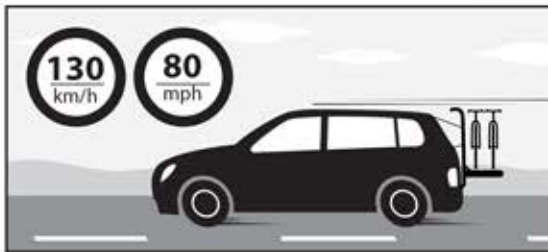

x2 

N.		Q.
19	 ~2,5MT	1
20		6

x3 

N.		Q.
19	 ~2,5MT	1
20		9
9		1

		<p>x3</p> <p>MAX 15kg / 33,1 lbs</p>
Steel bike Starfighter	9,9 kg / 21,8 lbs	MAX 30 kg / 66,2 lbs
Steel bike 3 Starfighter 3	11,9 kg / 26,2 lbs	MAX 45 kg / 99,2 lbs