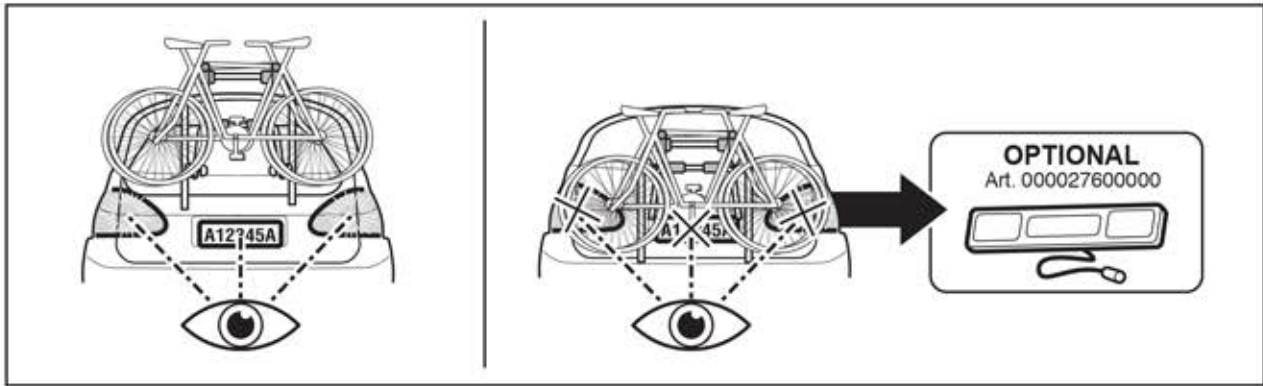

x2 

N.		Q.
19	 ~2,5MT	1
20		6

x3 

N.		Q.
19	 ~2,5MT	1
20		9
9		1

		<p>x3</p> <p>MAX 15kg / 33,1 lbs</p>
Steel bike Starfighter	9,9 kg / 21,8 lbs	MAX 30 kg / 66,2 lbs
Steel bike 3 Starfighter 3	11,9 kg / 26,2 lbs	MAX 45 kg / 99,2 lbs