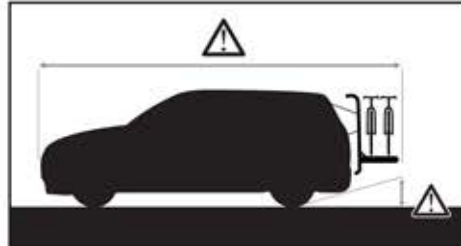

x2 

N.		Q.
19	 ~2,5MT	1
20		6

x3 

N.		Q.
19	 ~2,5MT	1
20		9
9		1

		<p>x3</p> <p>MAX 15kg / 33,1 lbs</p>
Steel bike Starfighter	9,9 kg / 21,8 lbs	MAX 30 kg / 66,2 lbs
Steel bike 3 Starfighter 3	11,9 kg / 26,2 lbs	MAX 45 kg / 99,2 lbs