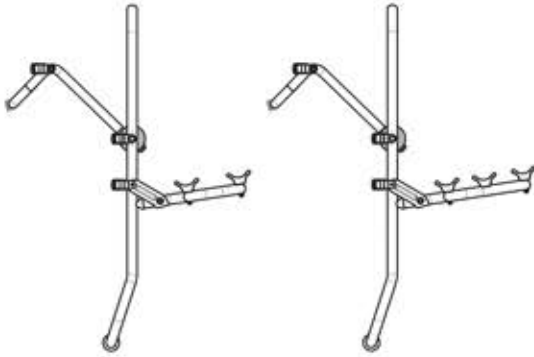

STEEL BIKE STARFIGHTER

x2 

x3 

- | | | | |
|-----------|---------------------------|-----------|----------------------------|
| IT | Istruzioni di montaggio | LV | Pritvirtinimo instrukcijas |
| EN | Fitting instructions | NL | Instrukcja montażu |
| DE | Montageanleitung | NO | Monteringsveiledning |
| FR | Instructions de montage | PL | Instrukcja montażu |
| ES | Instrucciones de montaje | PT | Instruções de Montagem |
| CZ | Návod na montáž | RO | Instrucțiuni de montare |
| DA | Monteringsvejledning | RU | Инструкции по установке |
| EL | Οδηγίες συναρμολόγησης | SK | Návod na montáž |
| ET | Paigaldusjuhend | SL | Navodila za pritrjevanje |
| FI | Asennusohje | SV | Monteringsanvisning |
| HR | Uputa za sastavljanje | TK | Uydurma talimat |
| HU | A felszerelés módja | ZH | 裝修指導 |
| LT | Stiprināšanas instrukcija | AR | تعليمات التجميل |

N.	<ul style="list-style-type: none"> 1 Componenti (Inclusi) 2 Components (Included) 3 Composants (Comprises) 4 Die Komponenten (im Lieferumfang enthalten) 5 Componentes (Incluido) 6 Компоненты (в комплекте) 	STEELBIKE / STARFIGHTER		
		x2 	x3 	
		Q.	Q.	
1		1	1	
2		1	1	
3		4	6	
4	 DX	1	1	
5	 SX	1	1	
6		1	1	
7		1	1	
8		1	1	
9		-	1	
10		 RED	2	2
		 YELLOW	2	2
		 GREEN	2	2
11		2	2	
12		6	6	
13		2	2	
14		4	4	
15	 5mm	1	1	
16		4	4	
17		4	6	
18		4	4	
19	 ~2,5 MT	1	1	
20		6	9	
21		1	1	
22		2	2	
23	 M6	7	11	
24	 6x12	17	19	
25	 M6x40	5	7	
26	 M6x14	2	4	
27	 M6	8	8	
28	 M6x45	2	2	
29	 M6x35	2	2	
30	 M6x40	2	2	
31	 M6x45	2	2	
32		2	2	
33	 6x18	9	15	