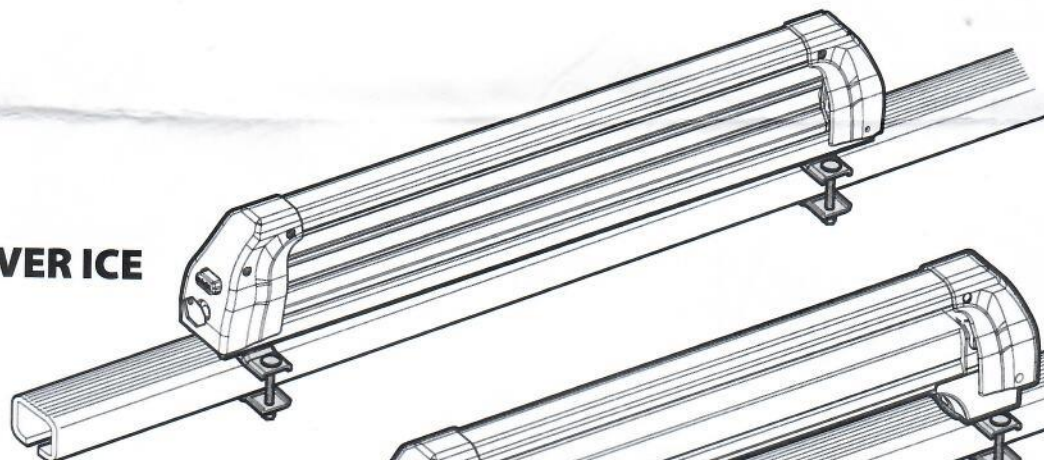

SILVER ICE

FROZEN

NIAGARA

Made in Italy

N°	Componenti (Inclusi)		Q.
	Die Komponenten (im Lieferumfang enthalten)	Composants (Comprises)	
1			8
2	 M6		8
3	 M6x60		8
4	 Ø6x18		8
5			1

SILVER ICE / FROZEN → ①