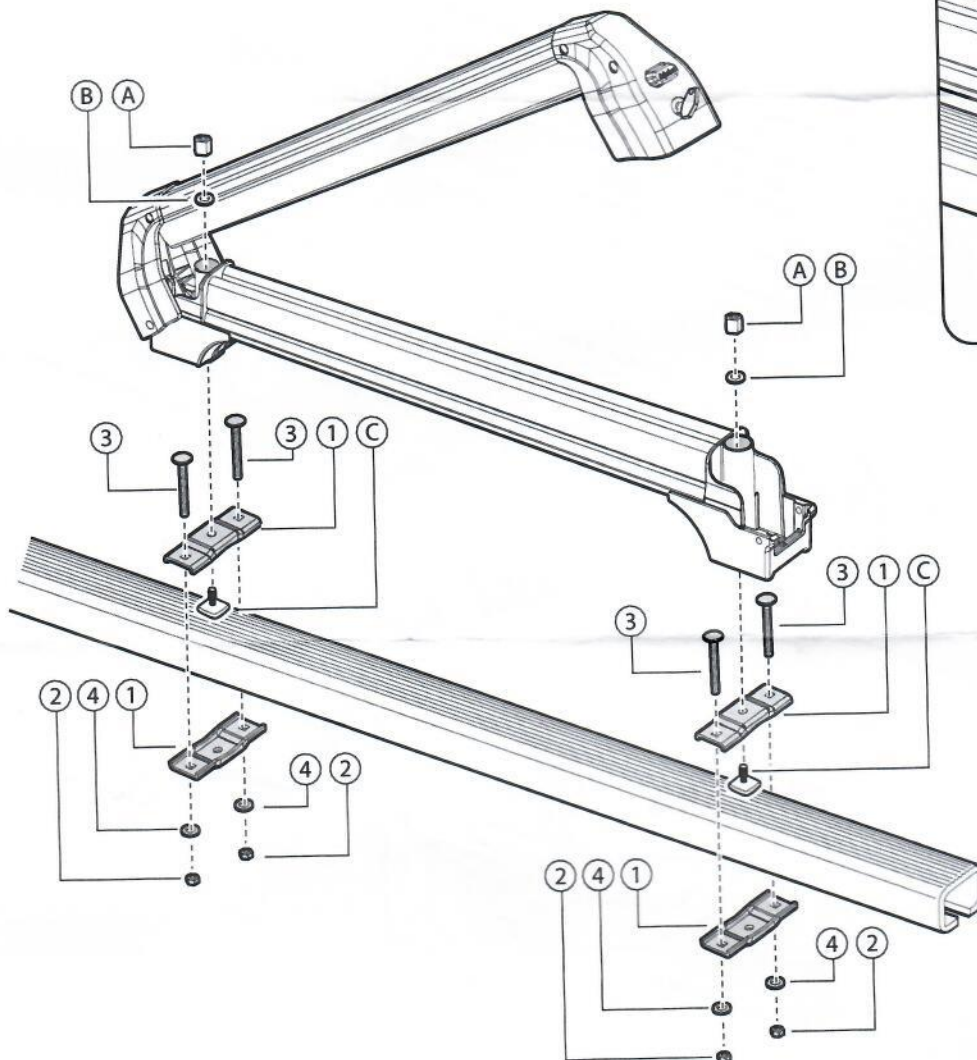

SILVER ICE

FROZEN

NIAGARA

Made in Italy

N°	Componenti (Inclusi)		Q.
	Die Komponenten (im Lieferumfang enthalten)	Composants (Comprises)	
1			8
2	 M6		8
3	 M6x60		8
4	 Ø6x18		8
5			1

SILVER ICE / FROZEN → ①

NIAGARA → ③

① **SILVER ICE / FROZEN**

X2

N°		Q.
1		8
2	 M6	8
3	 M6x60	8
4	 Ø6x18	8

2

N°		Q.
5		1

3 NIAGARA

X2

N°		Q.
1		4
2	 M6	8
3	 M6x60	8
4	 Ø6x18	8
5		1