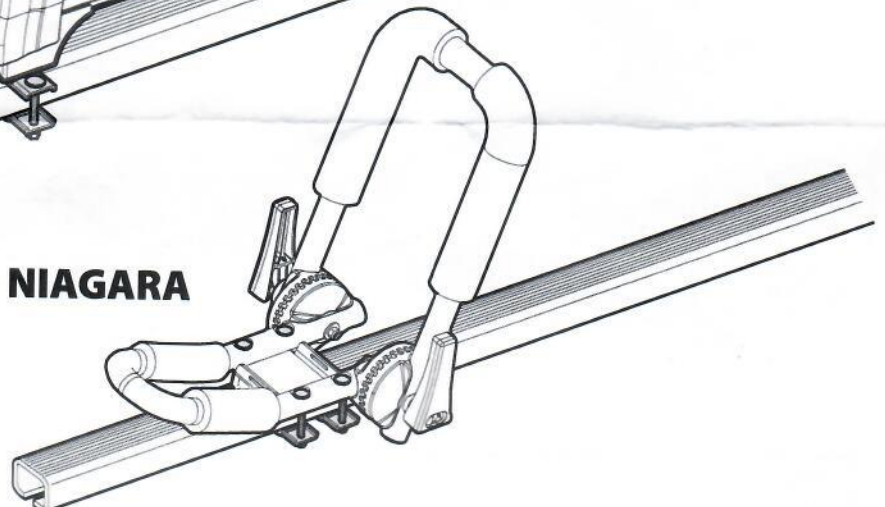

MENABO

your freetime on the move

optional kit
00011030000

IT	Istruzioni di montaggio	LV	Pritvirtinimo instrukcijas
EN	Fitting instructions	NL	Instrukcja montažu
DE	Montageanleitung	NO	Monteringsveiledning
FR	Instructions de montage	PL	Instrukcja montažu
ES	Instrucciones de montaje	PT	Instruções de Montagem
CZ	Návod na montáž	RO	Instrucțiuni de montare
DA	Monteringsvejledning	RU	Инструкции по установке
EL	Οδηγίες συναρμολόγησης	SK	Návod na montáž
ET	Paigaldusjuhend	SL	Navodila za pritrdjevanje
FI	Asennusohje	SV	Monteringsanvisning
HR	Uputa za sastavljanje	TK	Uydurma talimat
HU	A felszerelés módja	ZH	裝修指導
LT	Stiprināšanas instrukcija	AR	تعليمات التجميع

SILVER ICE

FROZEN

NIAGARA

Made in Italy

N°	Componenti (Inclusi)		Q.
	Die Komponenten (im Lieferumfang enthalten)	Composants (Comprises)	
1			8
2	 M6		8
3	 M6x60		8
4	 Ø6x18		8
5			1

SILVER ICE / FROZEN → ①