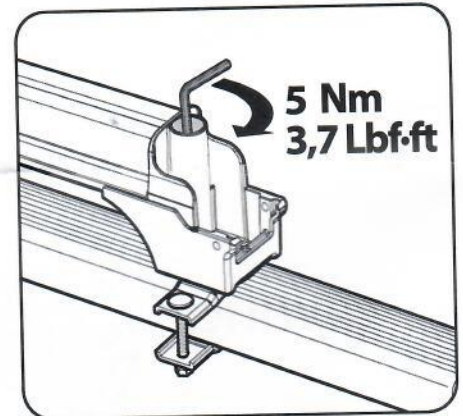

SILVER ICE

FROZEN

NIAGARA

Made in Italy

N°	Componenti (Inclusi)		Q.
	Die Komponenten (im Lieferumfang enthalten)	Composants (Comprises)	
1			8
2	 M6		8
3	 M6x60		8
4	 Ø6x18		8
5			1

SILVER ICE / FROZEN → ①

NIAGARA → ③

① **SILVER ICE / FROZEN**

X2

N°		Q.
1		8
2	 M6	8
3	 M6x60	8
4	 Ø6x18	8

2

N°		Q.
5		1

3 NIAGARA

X2

N°		Q.
1		4
2	 M6	8
3	 M6x60	8
4	 Ø6x18	8
5		1