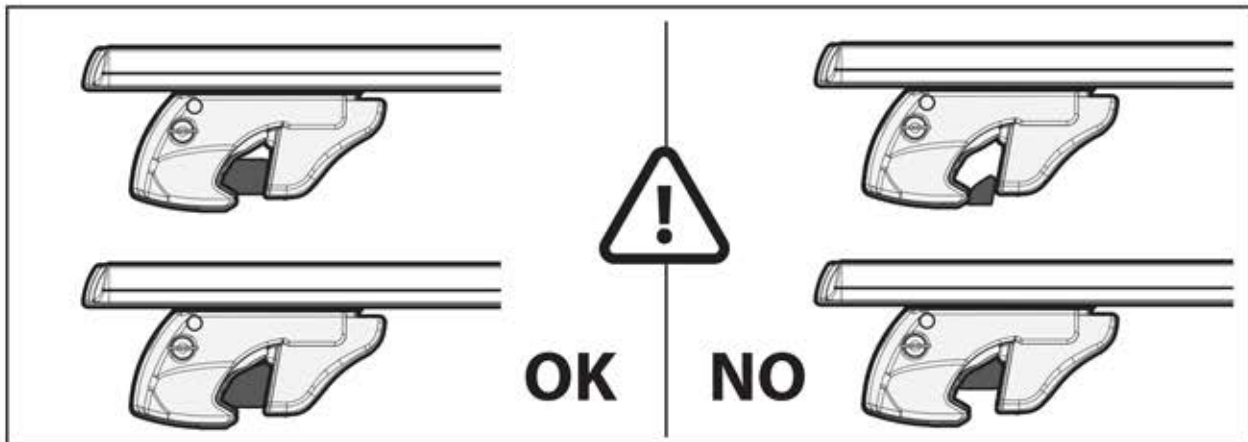

MENABO

your freetime on the move

SHERMAN

CZ	Návod na montáž	LV	Pritvirtinimo instrukcijas
DE	Montageanleitung	NO	Monteringsveiledning
DK	Monteringsvejledning	NL	Montage-instructies
ES	Instrucciones de montaje	PL	Instrukcja montażu
EST	Paigaldusjuhend	PT	Instruções de Montagem
FIN	Asennusohje	RO	Instrucțiuni de montare
FR	Instructions de montage	RU	Инструкции по установке
GB	Fitting instructions	SE	Monteringsanvisning
GR	Οδηγίες συναρμολόγησης	SLO	Navodila za pritrjevanje
HR	Uputa za sastavljanje	SK	Návod na montáž
HU	A felszerelés módja	TK	Uydurma talimat
IT	Istruzioni per il montaggio	中文	裝修指導
LT	Stiprināšanas instrukcija	العربية	تعليمات التحميل

 			
		3,5 kg	MAX 90kg
	3,9 kg		