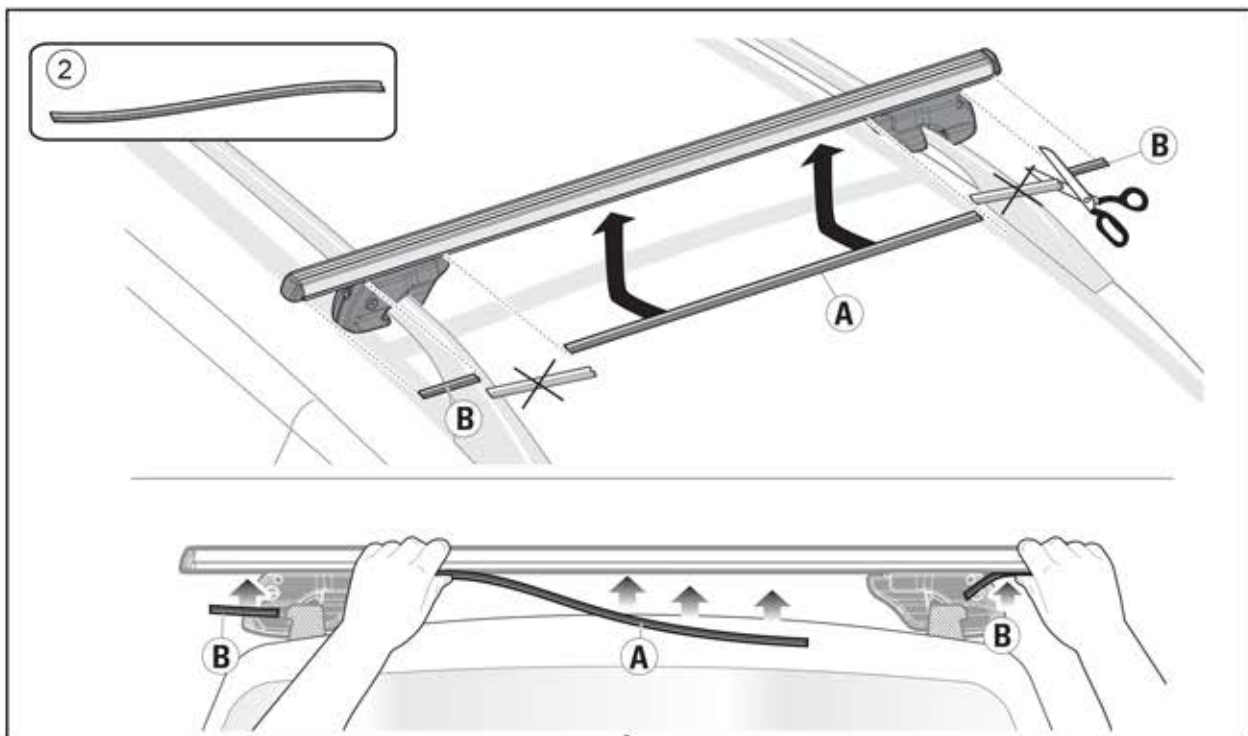

MENABO

your freetime on the move

SHERMAN

CZ	Návod na montáž	LV	Pritvirtinimo instrukcijas
DE	Montageanleitung	NO	Monteringsveiledning
DK	Monteringsvejledning	NL	Montage-instructies
ES	Instrucciones de montaje	PL	Instrukcja montażu
EST	Paigaldusjuhend	PT	Instruções de Montagem
FIN	Asennusohje	RO	Instrucțiuni de montare
FR	Instructions de montage	RU	Инструкции по установке
GB	Fitting instructions	SE	Monteringsanvisning
GR	Οδηγίες συναρμολόγησης	SLO	Navodila za pritrjevanje
HR	Uputa za sastavljanje	SK	Návod na montáž
HU	A felszerelés módja	TK	Uydurma talimat
IT	Istruzioni per il montaggio	中文	裝修指導
LT	Stiprināšanas instrukcija	العربية	تعليمات التحميل

 			
		3,5 kg	MAX 90kg
	3,9 kg		