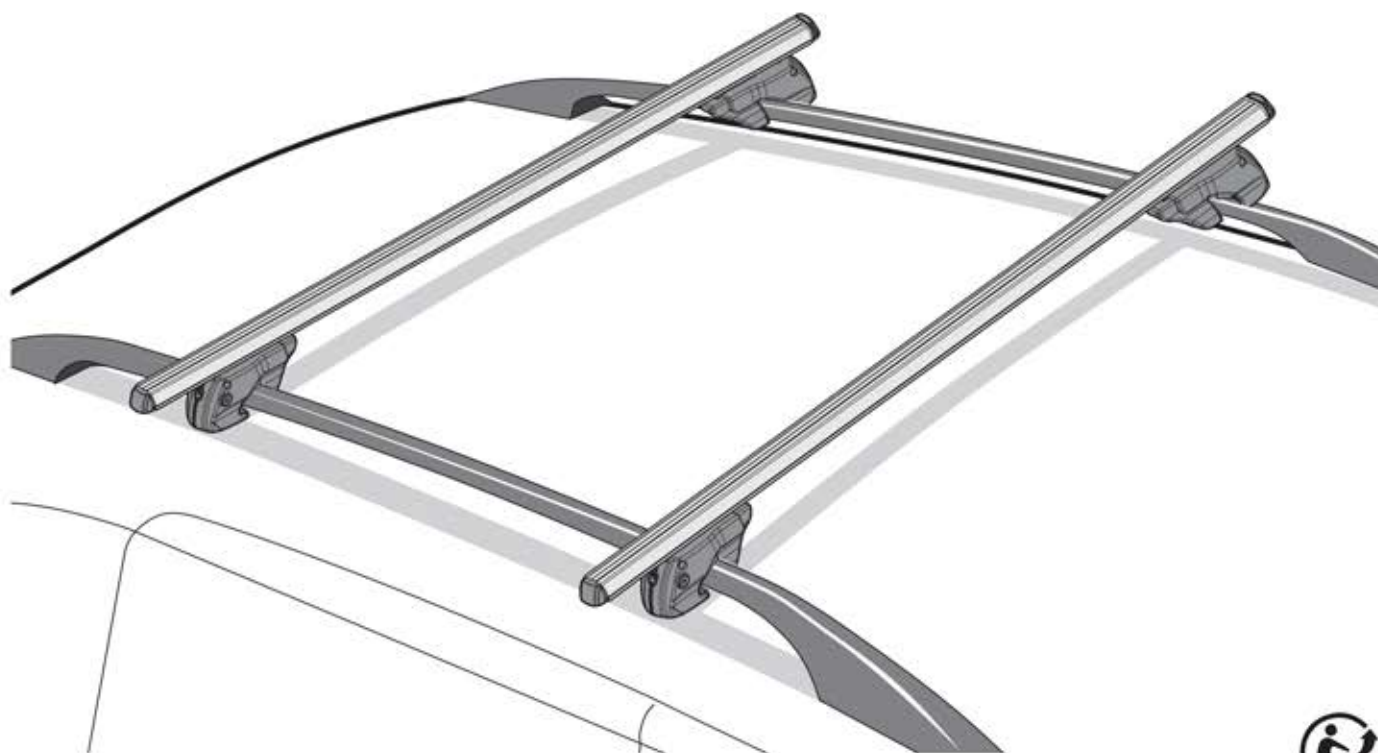

MENABO

your freetime on the move

SHERMAN

CZ	Návod na montáž	LV	Pritvirtinimo instrukcijas
DE	Montageanleitung	NO	Monteringsveiledning
DK	Monteringsvejledning	NL	Montage-instructies
ES	Instrucciones de montaje	PL	Instrukcja montażu
EST	Paigaldusjuhend	PT	Instruções de Montagem
FIN	Asennusohje	RO	Instrucțiuni de montare
FR	Instructions de montage	RU	Инструкции по установке
GB	Fitting instructions	SE	Monteringsanvisning
GR	Οδηγίες συναρμολόγησης	SLO	Navodila za pritrjevanje
HR	Uputa za sastavljanje	SK	Návod na montáž
HU	A felszerelés módja	TK	Uydurma talimat
IT	Istruzioni per il montaggio	中文	裝修指導
LT	Stiprināšanas instrukcija	العربية	تعليمات التحميل

 			
		3,5 kg	MAX 90kg
	3,9 kg		