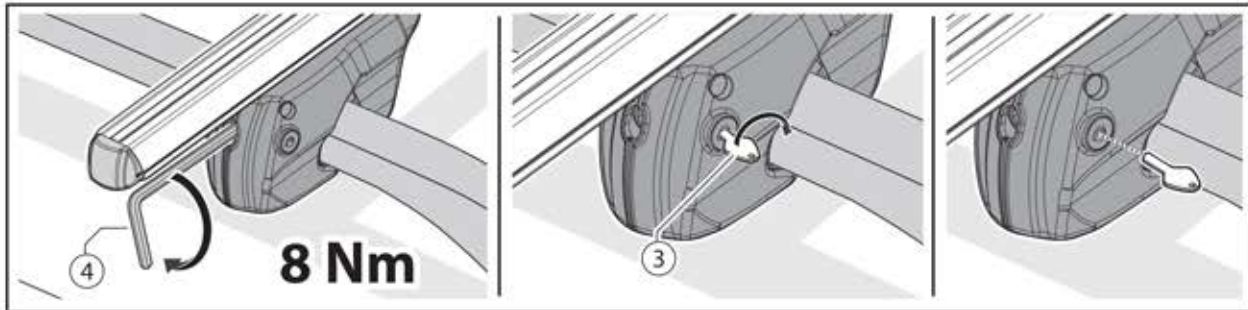

MENABO

your freetime on the move

SHERMAN

CZ	Návod na montáž	LV	Pritvirtinimo instrukcijas
DE	Montageanleitung	NO	Monteringsveiledning
DK	Monteringsvejledning	NL	Montage-instructies
ES	Instrucciones de montaje	PL	Instrukcja montażu
EST	Paigaldusjuhend	PT	Instruções de Montagem
FIN	Asennusohje	RO	Instrucțiuni de montare
FR	Instructions de montage	RU	Инструкции по установке
GB	Fitting instructions	SE	Monteringsanvisning
GR	Οδηγίες συναρμολόγησης	SLO	Navodila za pritrjevanje
HR	Uputa za sastavljanje	SK	Návod na montáž
HU	A felszerelés módja	TK	Uydurma talimat
IT	Istruzioni per il montaggio	中文	裝修指導
LT	Stiprināšanas instrukcija	العربية	تعليمات التحميل

 			
		3,5 kg	MAX 90kg
	3,9 kg		