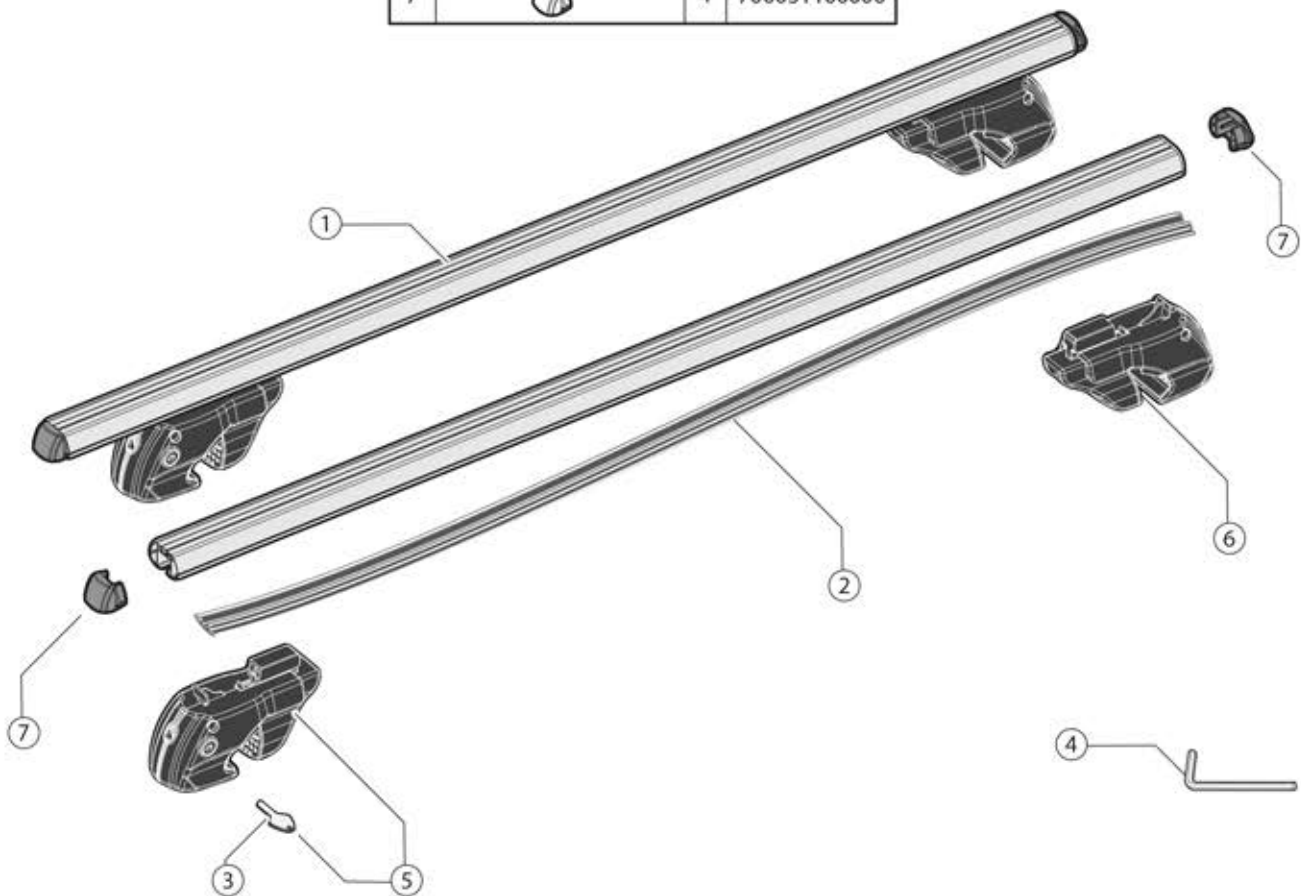

MENABO

your freetime on the move

SHERMAN

CZ	Návod na montáž	LV	Pritvirtinimo instrukcijas
DE	Montageanleitung	NO	Monteringsveiledning
DK	Monteringsvejledning	NL	Montage-instructies
ES	Instrucciones de montaje	PL	Instrukcja montażu
EST	Paigaldusjuhend	PT	Instruções de Montagem
FIN	Asennusohje	RO	Instrucțiuni de montare
FR	Instructions de montage	RU	Инструкции по установке
GB	Fitting instructions	SE	Monteringsanvisning
GR	Οδηγίες συναρμολόγησης	SLO	Navodila za pritrjevanje
HR	Uputa za sastavljanje	SK	Návod na montáž
HU	A felszerelés módja	TK	Uydurma talimat
IT	Istruzioni per il montaggio	中文	裝修指導
LT	Stiprināšanas instrukcija	العربية	تعليمات التحميل

 			
		3,5 kg	MAX 90kg
	3,9 kg		