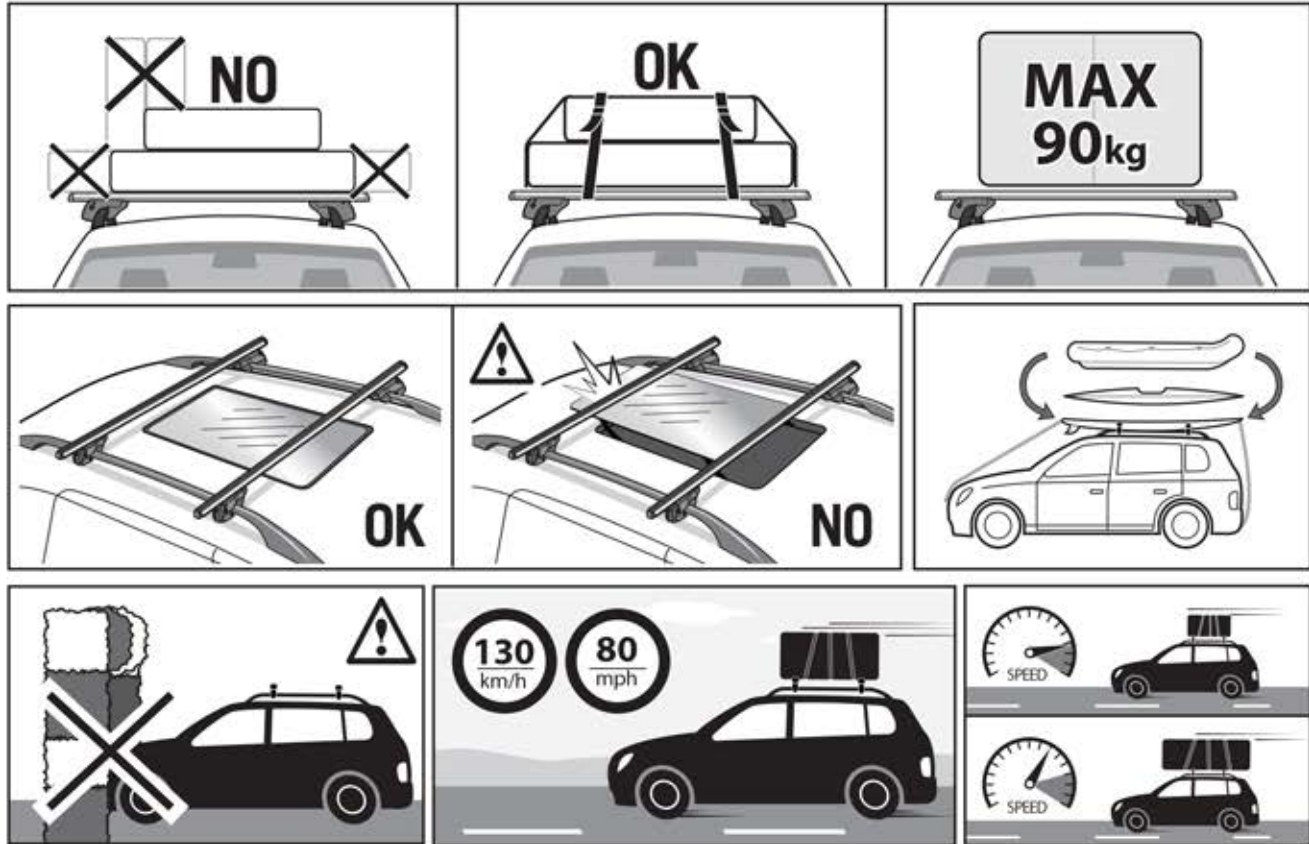

MENABO

your freetime on the move

SHERMAN

CZ	Návod na montáž	LV	Pritvirtinimo instrukcijas
DE	Montageanleitung	NO	Monteringsveiledning
DK	Monteringsvejledning	NL	Montage-instructies
ES	Instrucciones de montaje	PL	Instrukcja montażu
EST	Paigaldusjuhend	PT	Instruções de Montagem
FIN	Asennusohje	RO	Instrucțiuni de montare
FR	Instructions de montage	RU	Инструкции по установке
GB	Fitting instructions	SE	Monteringsanvisning
GR	Οδηγίες συναρμολόγησης	SLO	Navodila za pritrjevanje
HR	Uputa za sastavljanje	SK	Návod na montáž
HU	A felszerelés módja	TK	Uydurma talimat
IT	Istruzioni per il montaggio	中文	裝修指導
LT	Stiprināšanas instrukcija	العربية	تعليمات التحميل

 			
		3,5 kg	MAX 90kg
	3,9 kg		