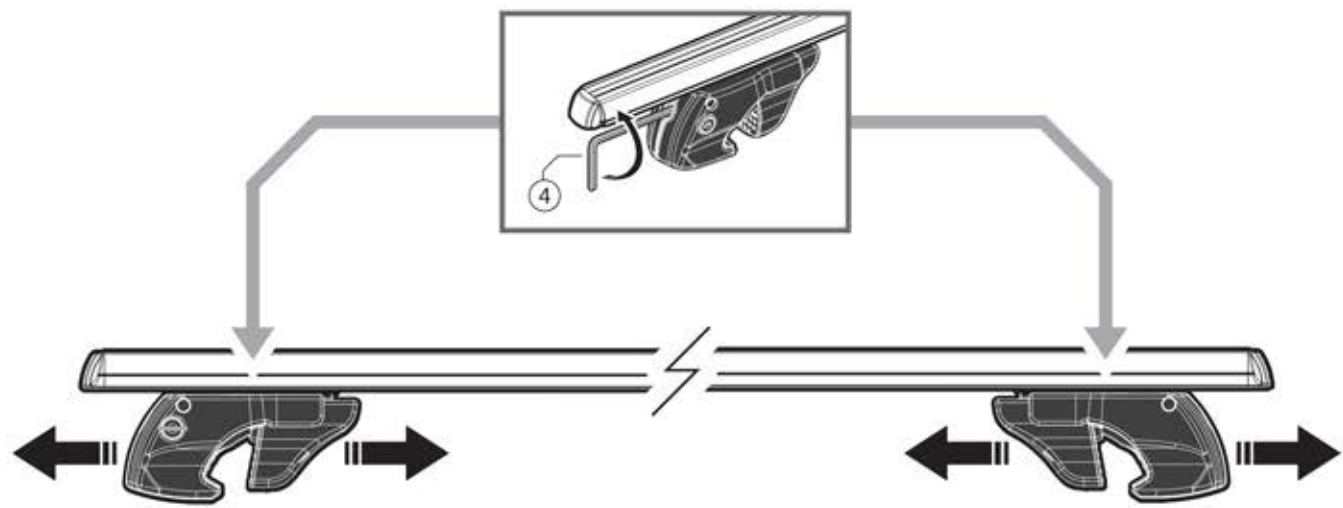

MENABO

your freetime on the move

SHERMAN

CZ	Návod na montáž	LV	Pritvirtinimo instrukcijas
DE	Montageanleitung	NO	Monteringsveiledning
DK	Monteringsvejledning	NL	Montage-instructies
ES	Instrucciones de montaje	PL	Instrukcja montażu
EST	Paigaldusjuhend	PT	Instruções de Montagem
FIN	Asennusohje	RO	Instrucțiuni de montare
FR	Instructions de montage	RU	Инструкции по установке
GB	Fitting instructions	SE	Monteringsanvisning
GR	Οδηγίες συναρμολόγησης	SLO	Navodila za pritrjevanje
HR	Uputa za sastavljanje	SK	Návod na montáž
HU	A felszerelés módja	TK	Uydurma talimat
IT	Istruzioni per il montaggio	中文	裝修指導
LT	Stiprināšanas instrukcija	العربية	تعليمات التحميل

 			
		3,5 kg	MAX 90kg
	3,9 kg		