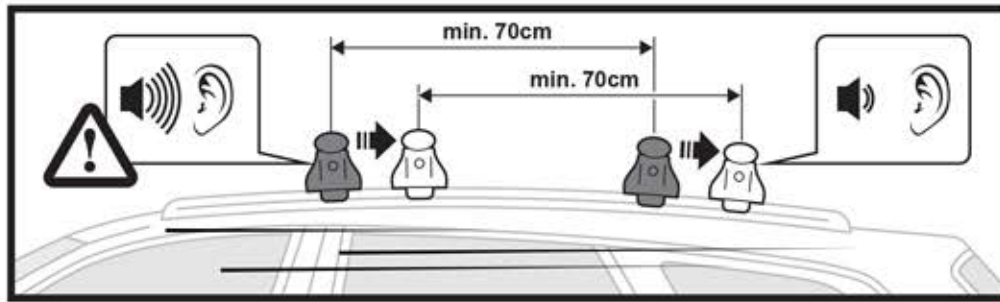

3,5 kg	MAX 90kg
	3,9 kg