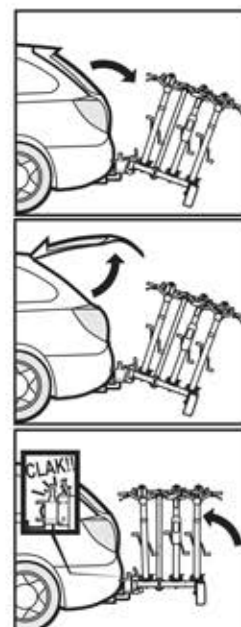

N.		Q
14		1
15		2

N.		Q
29		2

N.		Q
28	 2,5 mt - 8,2ft	1
35		1

110Nm
81,1Lbf.ft

N.		Q
28	 2,5 mt - 8,2ft	1

only
TILTING 3 / THUDERBOLT 3

MAX 94/20/CE STANDARD	 Race 3 / Foxhound 3	 x3 MAX 15kg - 33lbs	 Project tilting 3 Thunderbolt 3	 x3 MAX 15kg - 33lbs	 Car Manual KG
50 kg - 110,2 lbs	12,6 kg - 27,8 lbs	MAX 37,4 kg - 82,4 lbs	14,1kg - 31,1 lbs	MAX 35,9 kg - 79,1 lbs	
60 kg - 132,2 lbs		MAX 45 kg - 99,2 lbs		MAX 45 kg - 99,2 lbs	
>60 kg - 132,2 lbs		MAX 45 kg - 99,2 lbs		MAX 45 kg - 99,2 lbs	