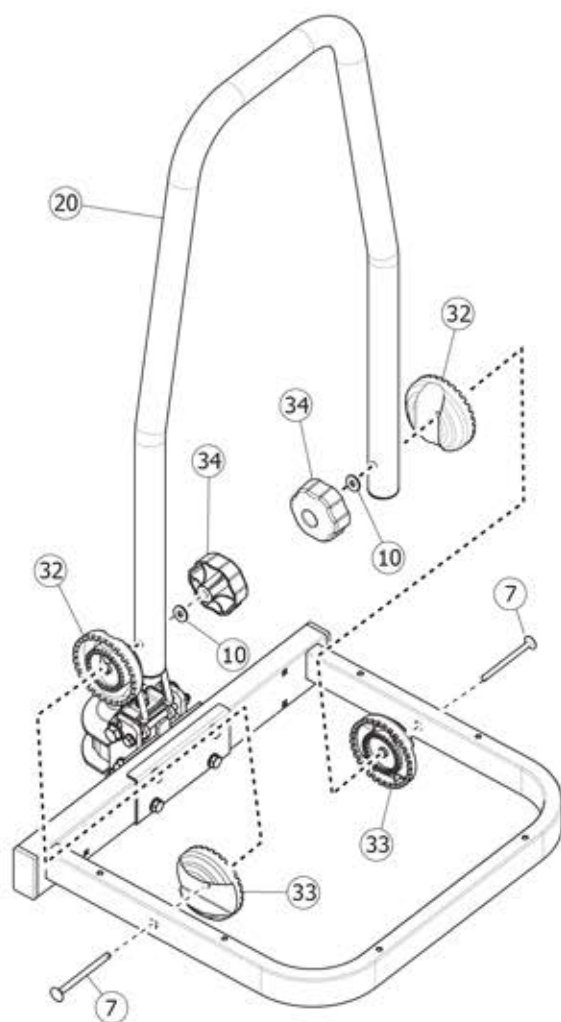

N	<ul style="list-style-type: none"> ■ Ricambi (A Richiesta) ■ Spare Parts (Made to order) ■ Pièces de rechange (Sur commande) ■ E Teile (auf Anfrage) ■ Piezas de recambio (Previa solicitud) ■ Запасные части (по запросу) 	RACE 3	PROJECT TILTING 3	Codice - Code Código - код
		FOXHOUND 3	THUNDERBOLT 3	
		Q	Q	
1	 M5	4	4	
2	 Ø5x15	4	4	
3	 Ø8x17	8	8	7000028000000
4	 M6x14	2	2	
5	 M8x50	4	4	
6	 M6	10	10	
7	 M6x95	2	2	7000042000000
8	 M6x50	4	4	
9	 M8	4	4	
10	 Ø6x18	14	14	7000029000000
11	 M6x60	2	2	
12	 M6x16	2	2	
13		1	-	7000030000000
14		1	1	7000031000000
15		1	1	7000032000000
16		1	1	7000033000000
17		2	2	7000034000000
18		1	1	7000035000000
22		1	1	
23		2	2	7000038000000
38		1	1	
39		1	1	
24		2	2	7000039000000
25		1	1	7000040000000
26	 M16x70	1	1	7000041000000
27		3	3	7000036000000
28	 2,5 mt - 8,2ft	1	1	7000011000000
30		-	1	7000011500000
31		-	1	7000043000000
32		2	2	7000045000000
33		2	2	7000046000000
34		2	2	7000019000000
35		1	1	7000047000000
40	 60x30	2	2	7000037000000

RACE 3 / FOXHOUND 3

PROJECT TILTING 3 / THUNDERBOLT 3

RACE 3 / FOXHOUND 3

N.		Q.
9	M8	4
13		1
3	Ø8x17	8
18		1
19		1
26	M16x70	1
5	M8x50	4
36		2

PROJECT TILTING 3 / THUNDERBOLT 3

N.		Q.
9	M8	4
3	Ø8x17	4
18		1
19		1
5	M8x50	4
30		1
31		1
26	M16x70	1
36		2

N.		Q
27		6
22		6
23		12
24		6
21		3

N.		Q
10	Ø6x18	2
20		1
7	M6x80	2
32		2
33		2
34		2

N.		Q
6	 M6	4
10	 Ø6x18	4
8	 M6x50	4

N.		Q
6	M6	6
10	Ø6x18	8
17		2
11	M6x60	2
12	M6x16	2
4	M6x14	2
25		1

N.		Q
1	M5	4
16		1
2	Ø5x15	4

N.		Q
14		1
15		2

N.		Q
29		2

N.		Q
28	 2,5 mt - 8,2ft	1
35		1

110Nm
81,1Lbf.ft

N.		Q
28	 2,5 mt - 8,2ft	1

only
TILTING 3 / THUDERBOLT 3

MAX 94/20/CE STANDARD	 Race 3 / Foxhound 3	 x3 MAX 15kg - 33lbs	 Project tilting 3 Thunderbolt 3	 x3 MAX 15kg - 33lbs	 Car Manual KG
50 kg - 110,2 lbs	12,6 kg - 27,8 lbs	MAX 37,4 kg - 82,4 lbs	14,1kg - 31,1 lbs	MAX 35,9 kg - 79,1 lbs	
60 kg - 132,2 lbs		MAX 45 kg - 99,2 lbs		MAX 45 kg - 99,2 lbs	
>60 kg - 132,2 lbs		MAX 45 kg - 99,2 lbs		MAX 45 kg - 99,2 lbs	