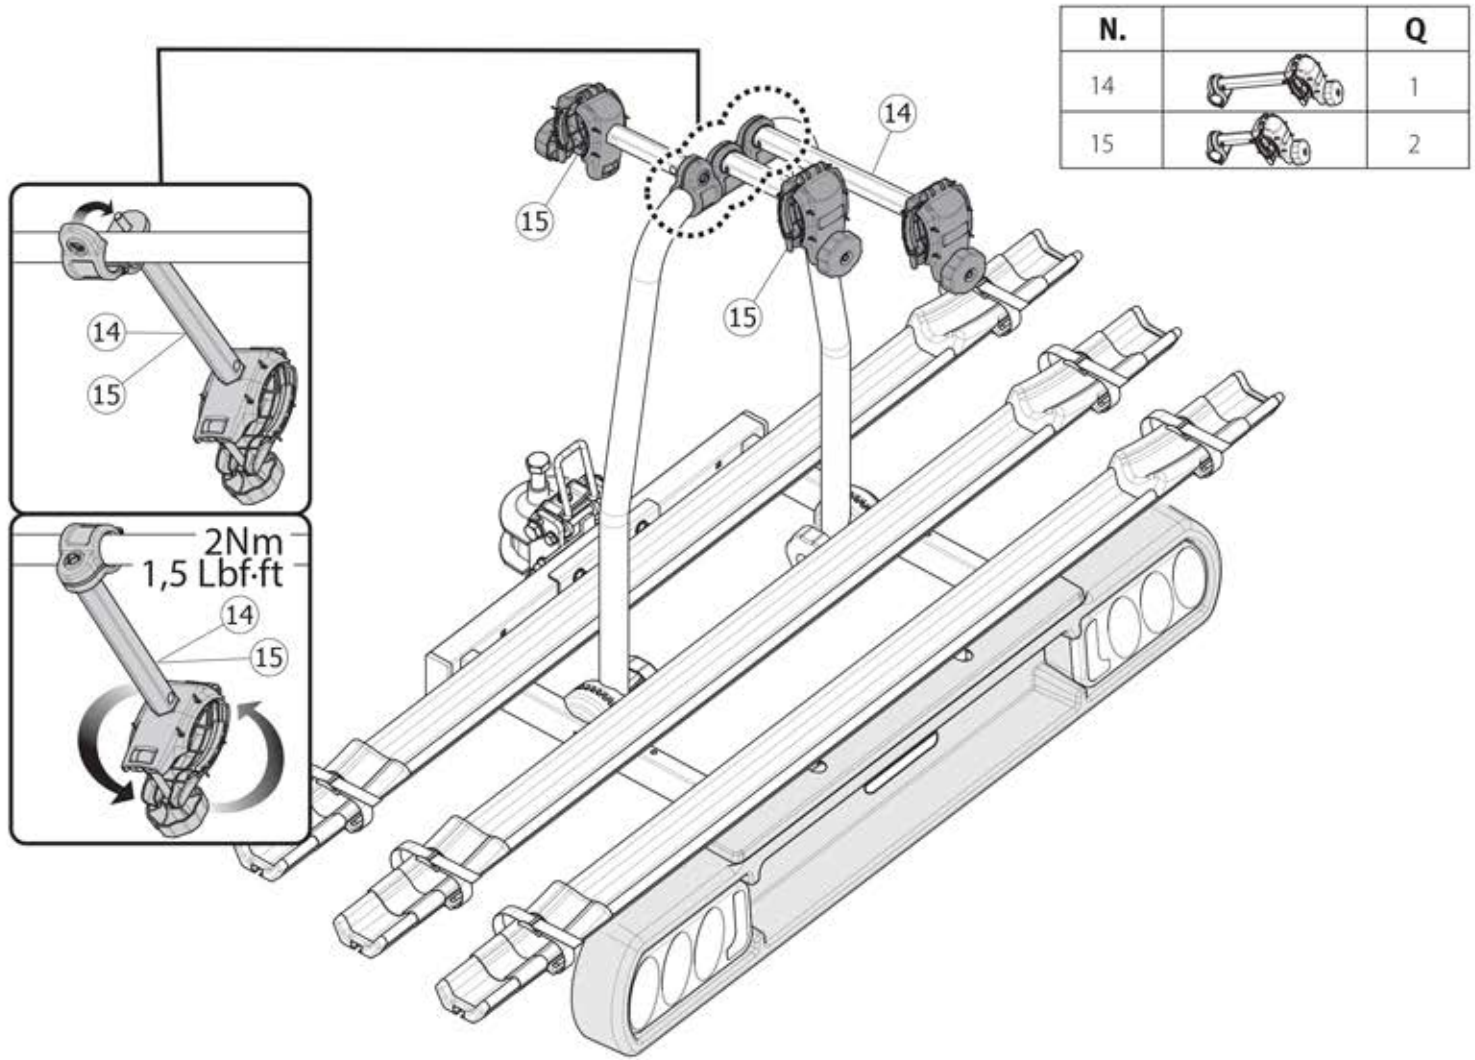

N.		Q
27		6
22		6
23		12
24		6
21		3

N.		Q
10	Ø6x18	2
20		1
7	M6x80	2
32		2
33		2
34		2

N.		Q
6	 M6	4
10	 Ø6x18	4
8	 M6x50	4

N.		Q
6	M6	6
10	Ø6x18	8
17		2
11	M6x60	2
12	M6x16	2
4	M6x14	2
25		1

N.		Q
1	M5	4
16		1
2	Ø5x15	4

N.		Q
14		1
15		2

N.		Q
29		2

N.		Q
28	 2,5 mt - 8,2ft	1
35		1

110Nm
81,1Lbf.ft

N.		Q
28	 2,5 mt - 8,2ft	1

only
TILTING 3 / THUDERBOLT 3

MAX 94/20/CE STANDARD	 Race 3 / Foxhound 3	 x3 MAX 15kg - 33lbs	 Project tilting 3 Thunderbolt 3	 x3 MAX 15kg - 33lbs	 Car Manual KG
50 kg - 110,2 lbs	12,6 kg - 27,8 lbs	MAX 37,4 kg - 82,4 lbs	14,1kg - 31,1 lbs	MAX 35,9 kg - 79,1 lbs	
60 kg - 132,2 lbs		MAX 45 kg - 99,2 lbs		MAX 45 kg - 99,2 lbs	
>60 kg - 132,2 lbs		MAX 45 kg - 99,2 lbs		MAX 45 kg - 99,2 lbs	