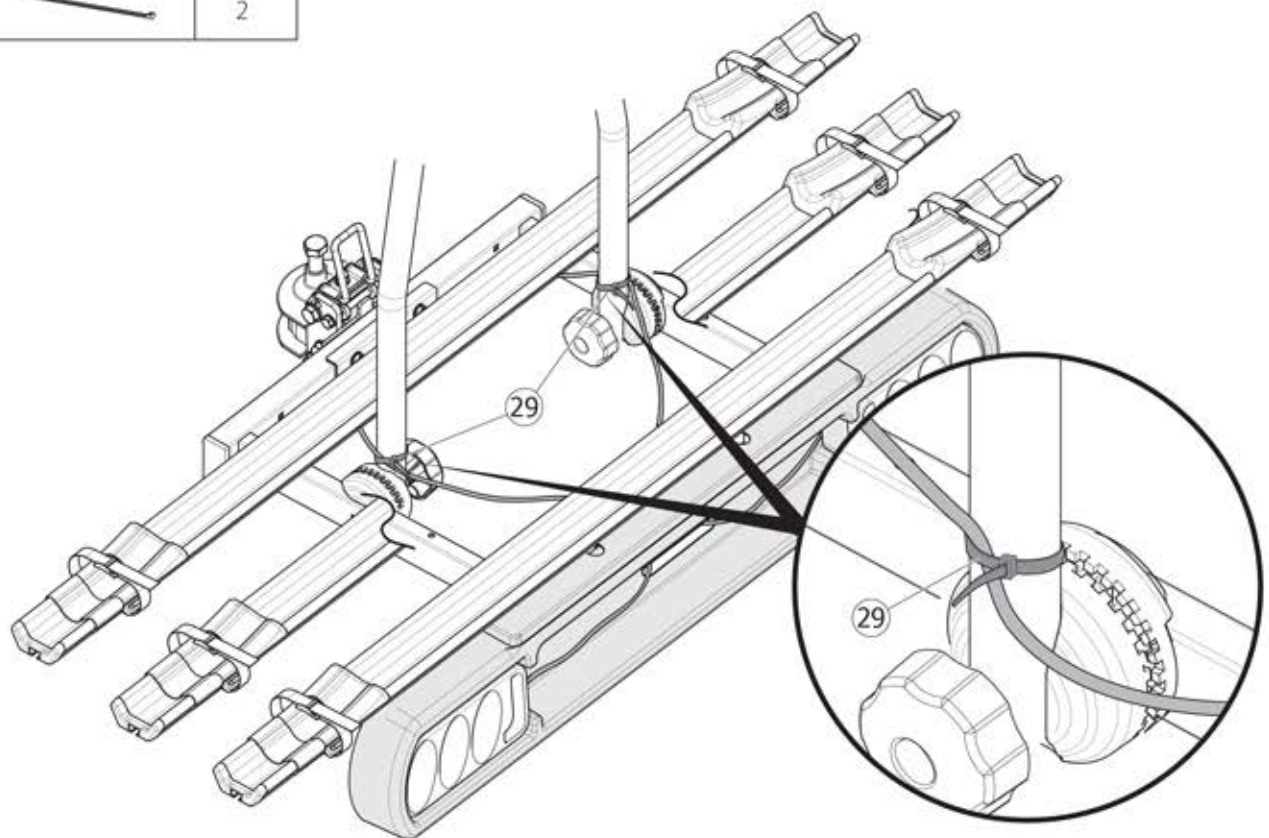

N.		Q
27		6
22		6
23		12
24		6
21		3

N.		Q
10	Ø6x18	2
20		1
7	M6x80	2
32		2
33		2
34		2

N.		Q
6	 M6	4
10	 Ø6x18	4
8	 M6x50	4

N.		Q
6	M6	6
10	Ø6x18	8
17		2
11	M6x60	2
12	M6x16	2
4	M6x14	2
25		1

N.		Q
1	M5	4
16		1
2	Ø5x15	4

N.		Q
14		1
15		2

N.		Q
29		2

N.		Q
28	 2,5 mt - 8,2ft	1
35		1

110Nm
81,1Lbf.ft

N.		Q
28	 2,5 mt - 8,2ft	1

only
TILTING 3 / THUDERBOLT 3

MAX 94/20/CE STANDARD	 Race 3 / Foxhound 3	 x3 MAX 15kg - 33lbs	 Project tilting 3 Thunderbolt 3	 x3 MAX 15kg - 33lbs	 Car Manual KG
50 kg - 110,2 lbs	12,6 kg - 27,8 lbs	MAX 37,4 kg - 82,4 lbs	14,1kg - 31,1 lbs	MAX 35,9 kg - 79,1 lbs	
60 kg - 132,2 lbs		MAX 45 kg - 99,2 lbs		MAX 45 kg - 99,2 lbs	
>60 kg - 132,2 lbs		MAX 45 kg - 99,2 lbs		MAX 45 kg - 99,2 lbs	