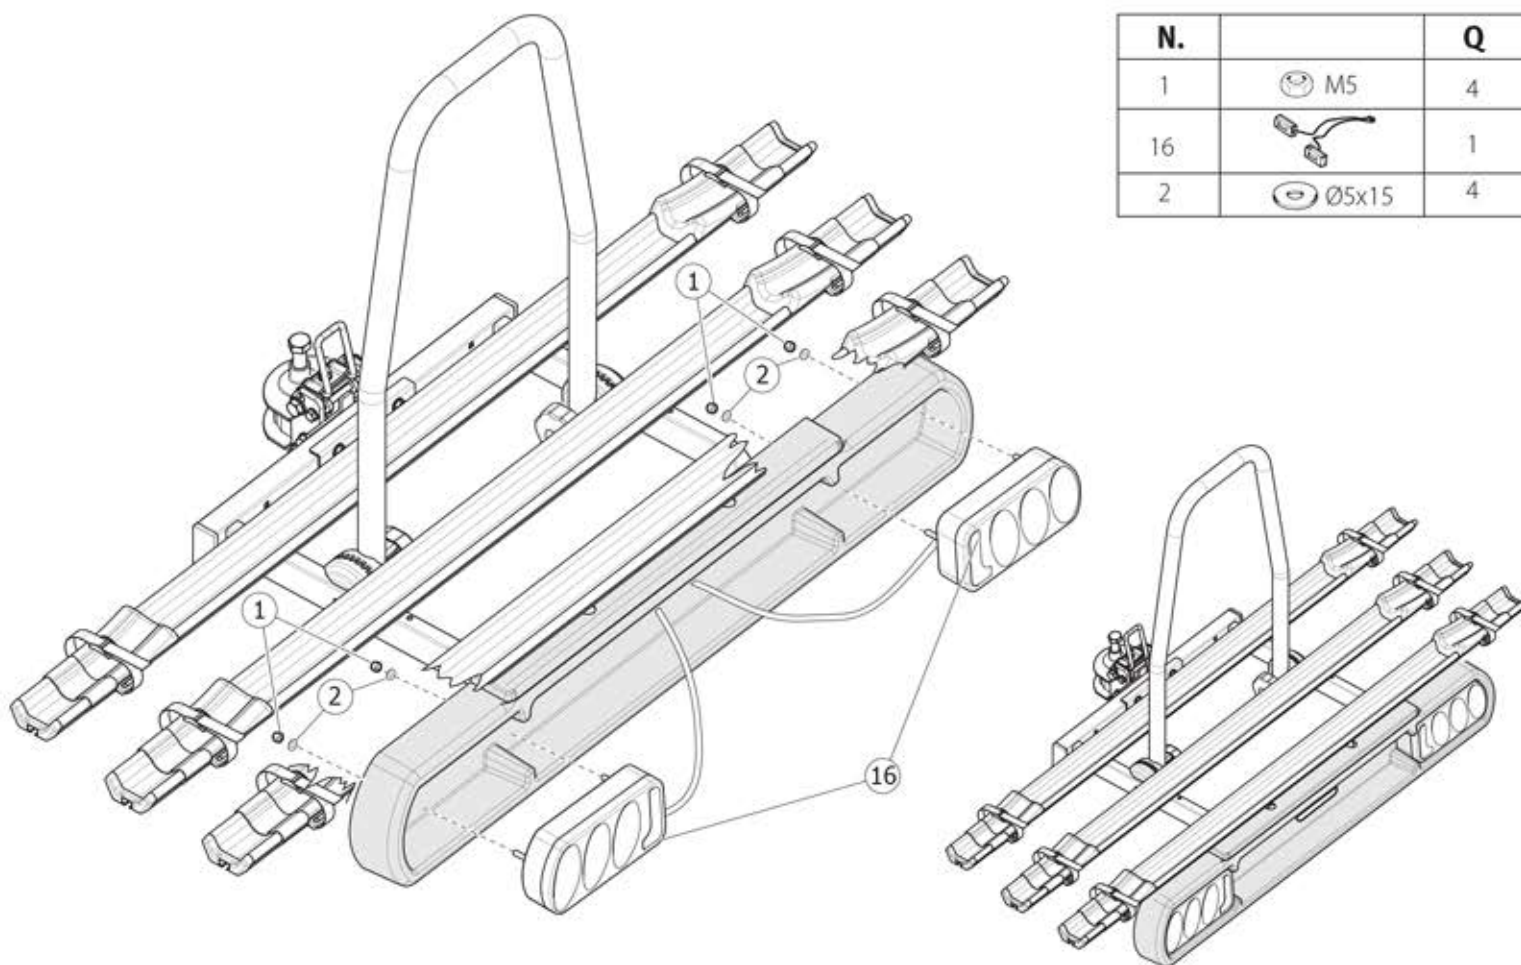

N.		Q
27		6
22		6
23		12
24		6
21		3

N.		Q
10	Ø6x18	2
20		1
7	M6x80	2
32		2
33		2
34		2

N.		Q
6	 M6	4
10	 Ø6x18	4
8	 M6x50	4

N.		Q
6	M6	6
10	Ø6x18	8
17		2
11	M6x60	2
12	M6x16	2
4	M6x14	2
25		1

N.		Q
1	M5	4
16		1
2	Ø5x15	4

N.		Q
14		1
15		2

N.		Q
29		2

N.		Q
28	 2,5 mt - 8,2ft	1
35		1

110Nm
81,1Lbf.ft

N.		Q
28	 2,5 mt - 8,2ft	1

only
TILTING 3 / THUDERBOLT 3

MAX 94/20/CE STANDARD	 Race 3 / Foxhound 3	 x3 MAX 15kg - 33lbs	 Project tilting 3 Thunderbolt 3	 x3 MAX 15kg - 33lbs	 Car Manual KG
50 kg - 110,2 lbs	12,6 kg - 27,8 lbs	MAX 37,4 kg - 82,4 lbs	14,1kg - 31,1 lbs	MAX 35,9 kg - 79,1 lbs	
60 kg - 132,2 lbs		MAX 45 kg - 99,2 lbs		MAX 45 kg - 99,2 lbs	
>60 kg - 132,2 lbs		MAX 45 kg - 99,2 lbs		MAX 45 kg - 99,2 lbs	