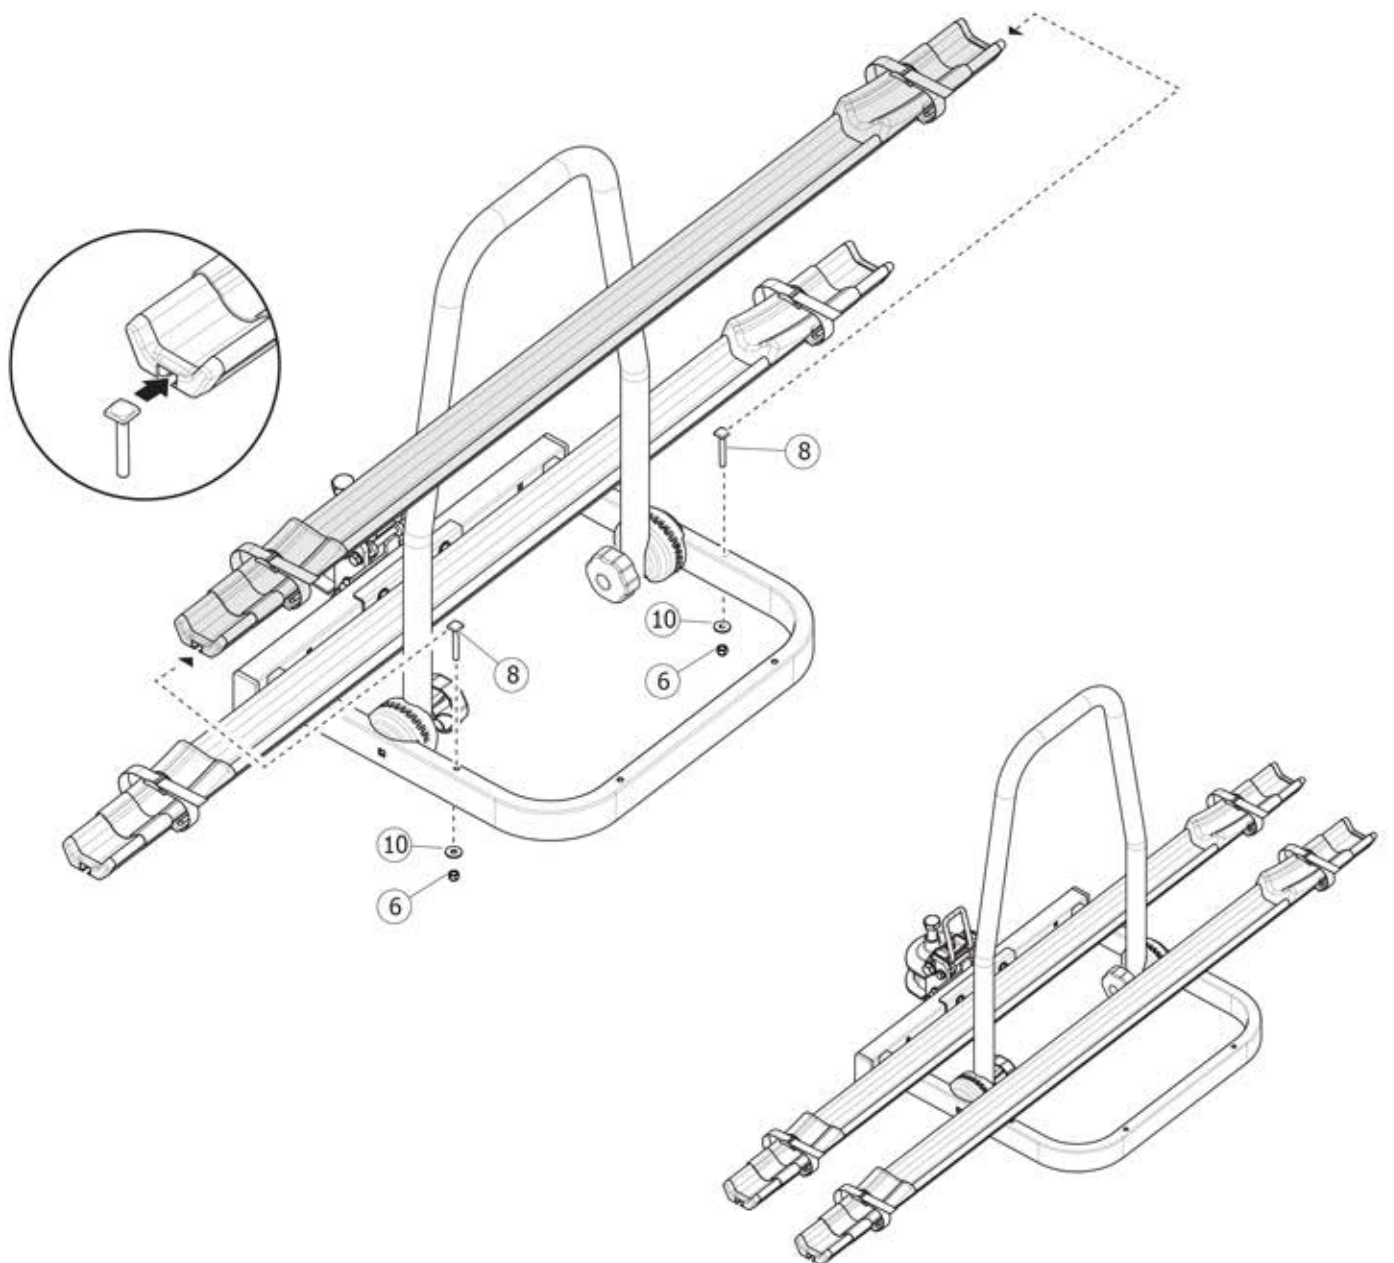

N.		Q
27		6
22		6
23		12
24		6
21		3

N.		Q
10	Ø6x18	2
20		1
7	M6x80	2
32		2
33		2
34		2

N.		Q
6	 M6	4
10	 Ø6x18	4
8	 M6x50	4

N.		Q
6	M6	6
10	Ø6x18	8
17		2
11	M6x60	2
12	M6x16	2
4	M6x14	2
25		1

N.		Q
1	M5	4
16		1
2	Ø5x15	4

N.		Q
14		1
15		2

N.		Q
29		2

N.		Q
28	 2,5 mt - 8,2ft	1
35		1

110Nm
81,1Lbf.ft

N.		Q
28	 2,5 mt - 8,2ft	1

only
TILTING 3 / THUDERBOLT 3

MAX 94/20/CE STANDARD	 Race 3 / Foxhound 3	 x3 MAX 15kg - 33lbs	 Project tilting 3 Thunderbolt 3	 x3 MAX 15kg - 33lbs	 Car Manual KG
50 kg - 110,2 lbs	12,6 kg - 27,8 lbs	MAX 37,4 kg - 82,4 lbs	14,1kg - 31,1 lbs	MAX 35,9 kg - 79,1 lbs	
60 kg - 132,2 lbs		MAX 45 kg - 99,2 lbs		MAX 45 kg - 99,2 lbs	
>60 kg - 132,2 lbs		MAX 45 kg - 99,2 lbs		MAX 45 kg - 99,2 lbs	