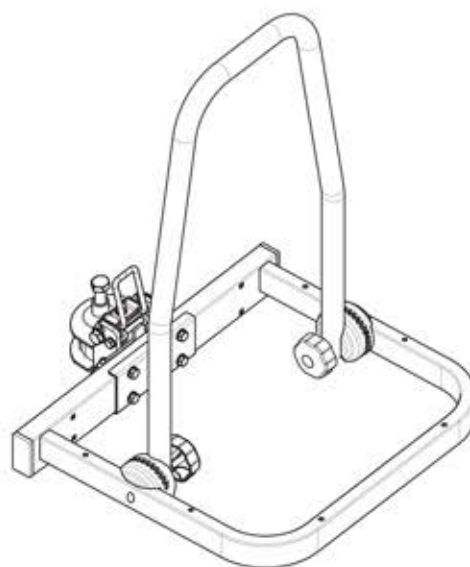

N.		Q
10	Ø6x18	2
20		1
7	M6x80	2
32		2
33		2
34		2