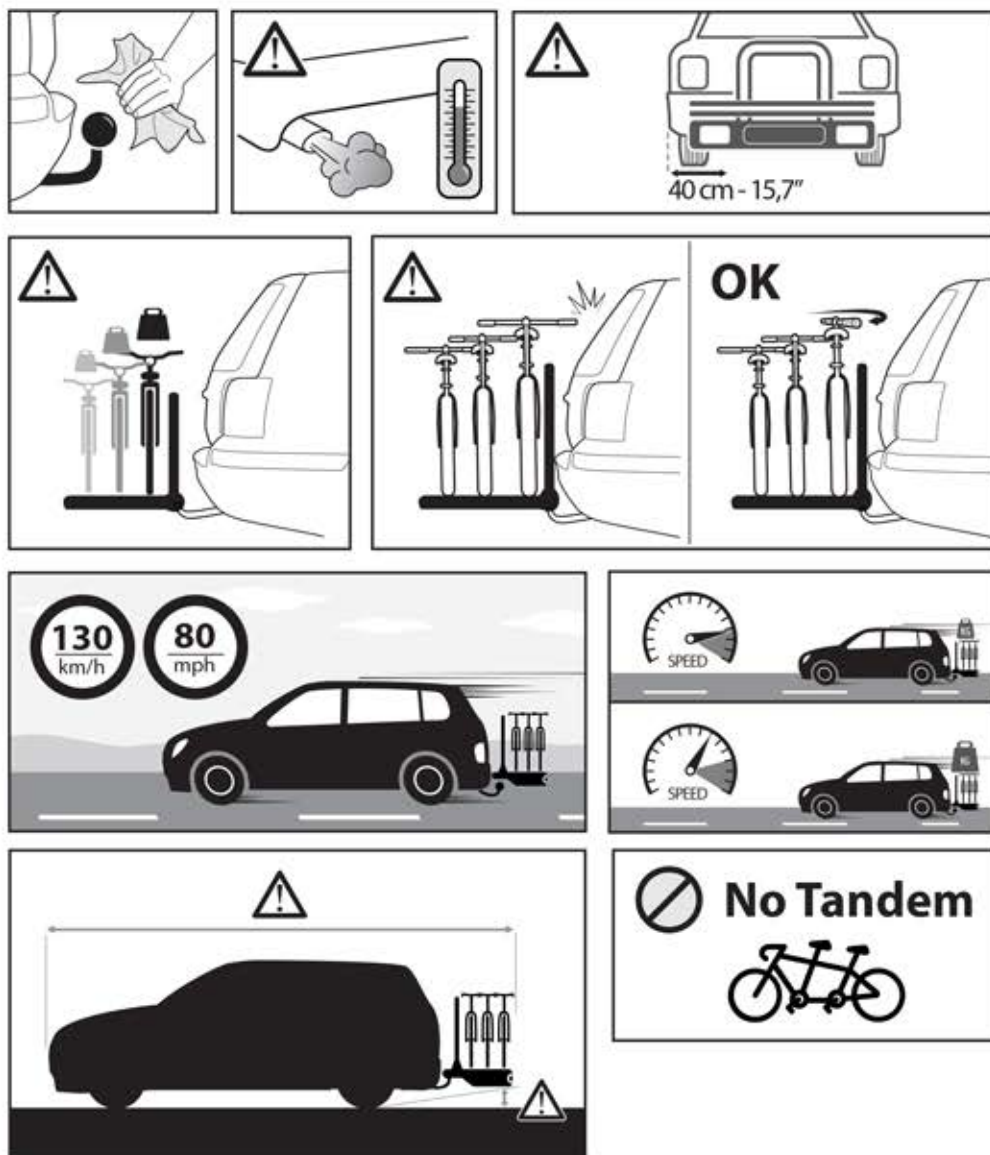

N.		Q
14		1
15		2

N.		Q
29		2

N.		Q
28	 2,5 mt - 8,2ft	1
35		1

110Nm
81,1Lbf.ft

N.		Q
28	 2,5 mt - 8,2ft	1

only
TILTING 3 / THUDERBOLT 3

MAX 94/20/CE STANDARD	 Race 3 / Foxhound 3	 x3 MAX 15kg - 33lbs	 Project tilting 3 Thunderbolt 3	 x3 MAX 15kg - 33lbs	 Car Manual KG
50 kg - 110,2 lbs	12,6 kg - 27,8 lbs	MAX 37,4 kg - 82,4 lbs	14,1kg - 31,1 lbs	MAX 35,9 kg - 79,1 lbs	
60 kg - 132,2 lbs		MAX 45 kg - 99,2 lbs		MAX 45 kg - 99,2 lbs	
>60 kg - 132,2 lbs		MAX 45 kg - 99,2 lbs		MAX 45 kg - 99,2 lbs	