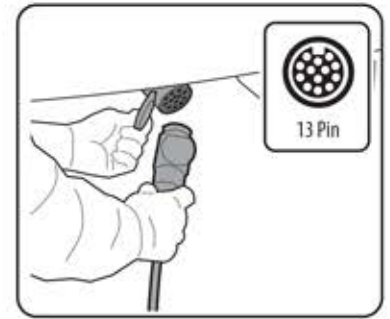

N.		Q
14		1
15		2

N.		Q
29		2

N.		Q
28	 2,5 mt - 8,2ft	1
35		1

110Nm
81,1Lbf.ft

N.		Q
28	 2,5 mt - 8,2ft	1

only
TILTING 3 / THUDERBOLT 3

MAX 94/20/CE STANDARD	 Race 3 / Foxhound 3	 x3 MAX 15kg - 33lbs	 Project tilting 3 Thunderbolt 3	 x3 MAX 15kg - 33lbs	 Car Manual KG
50 kg - 110,2 lbs	12,6 kg - 27,8 lbs	MAX 37,4 kg - 82,4 lbs	14,1kg - 31,1 lbs	MAX 35,9 kg - 79,1 lbs	
60 kg - 132,2 lbs		MAX 45 kg - 99,2 lbs		MAX 45 kg - 99,2 lbs	
>60 kg - 132,2 lbs		MAX 45 kg - 99,2 lbs		MAX 45 kg - 99,2 lbs	