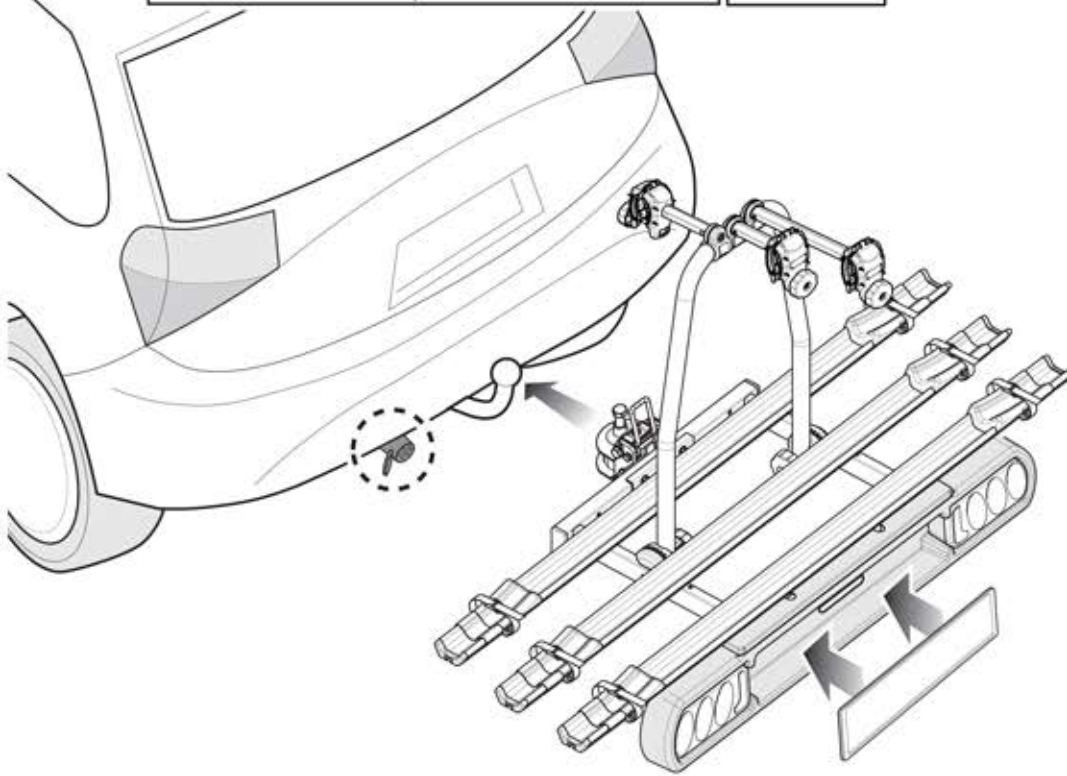

N.		Q
27		6
22		6
23		12
24		6
21		3

N.		Q
10	Ø6x18	2
20		1
7	M6x80	2
32		2
33		2
34		2

N.		Q
6	 M6	4
10	 Ø6x18	4
8	 M6x50	4

N.		Q
6	M6	6
10	Ø6x18	8
17		2
11	M6x60	2
12	M6x16	2
4	M6x14	2
25		1

N.		Q
1	M5	4
16		1
2	Ø5x15	4

N.		Q
14		1
15		2

N.		Q
29		2

N.		Q
28	 2,5 mt - 8,2ft	1
35		1

110Nm
81,1Lbf.ft

N.		Q
28	 2,5 mt - 8,2ft	1

only
TILTING 3 / THUDERBOLT 3

MAX 94/20/CE STANDARD	 Race 3 / Foxhound 3	 x3 MAX 15kg - 33lbs	 Project tilting 3 Thunderbolt 3	 x3 MAX 15kg - 33lbs	 Car Manual KG
50 kg - 110,2 lbs	12,6 kg - 27,8 lbs	MAX 37,4 kg - 82,4 lbs	14,1kg - 31,1 lbs	MAX 35,9 kg - 79,1 lbs	
60 kg - 132,2 lbs		MAX 45 kg - 99,2 lbs		MAX 45 kg - 99,2 lbs	
>60 kg - 132,2 lbs		MAX 45 kg - 99,2 lbs		MAX 45 kg - 99,2 lbs	