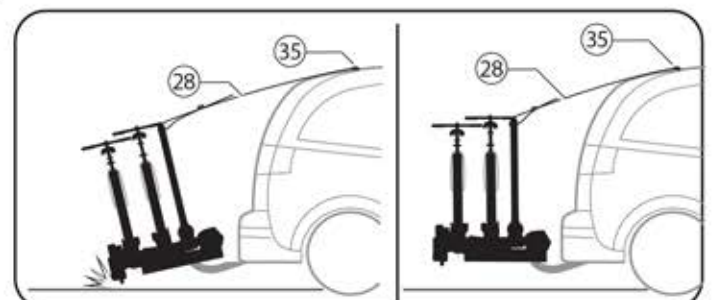

N.		Q
14		1
15		2

N.		Q
29		2

N.		Q
28	 2,5 mt - 8,2ft	1
35		1

110Nm
81,1Lbf.ft

N.		Q
28	 2,5 mt - 8,2ft	1

only
TILTING 3 / THUDERBOLT 3

MAX 94/20/CE STANDARD	 Race 3 / Foxhound 3	 x3 MAX 15kg - 33lbs	 Project tilting 3 Thunderbolt 3	 x3 MAX 15kg - 33lbs	 Car Manual KG
50 kg - 110,2 lbs	12,6 kg - 27,8 lbs	MAX 37,4 kg - 82,4 lbs	14,1kg - 31,1 lbs	MAX 35,9 kg - 79,1 lbs	
60 kg - 132,2 lbs		MAX 45 kg - 99,2 lbs		MAX 45 kg - 99,2 lbs	
>60 kg - 132,2 lbs		MAX 45 kg - 99,2 lbs		MAX 45 kg - 99,2 lbs	