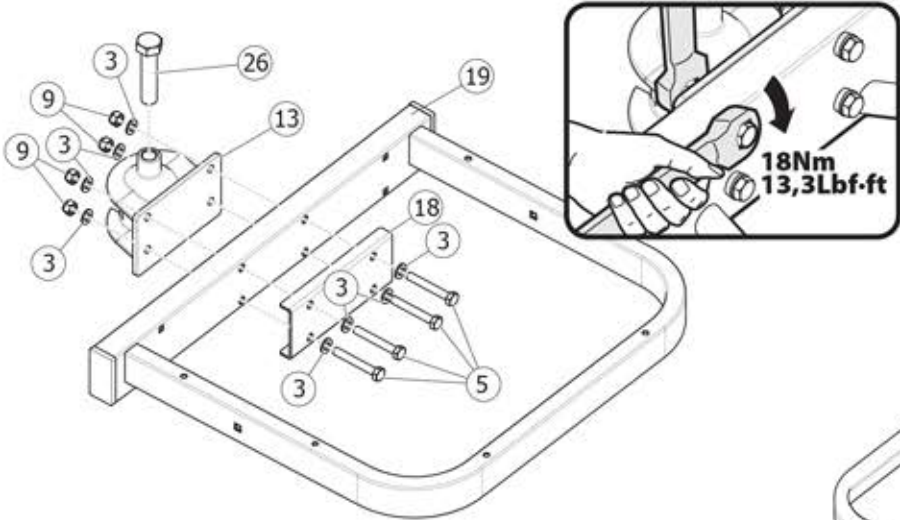

RACE 3 / FOXHOUND 3

PROJECT TILTING 3 / THUNDERBOLT 3

RACE 3 / FOXHOUND 3

N.		Q.
9	M8	4
13		1
3	Ø8x17	8
18		1
19		1
26	M16x70	1
5	M8x50	4
36		2

PROJECT TILTING 3 / THUNDERBOLT 3

N.		Q.
9	M8	4
3	Ø8x17	4
18		1
19		1
5	M8x50	4
30		1
31		1
26	M16x70	1
36		2

N.		Q
27		6
22		6
23		12
24		6
21		3

N.		Q
10	Ø6x18	2
20		1
7	M6x80	2
32		2
33		2
34		2

N.		Q
6	 M6	4
10	 Ø6x18	4
8	 M6x50	4

N.		Q
6	M6	6
10	Ø6x18	8
17		2
11	M6x60	2
12	M6x16	2
4	M6x14	2
25		1

N.		Q
1	M5	4
16		1
2	Ø5x15	4