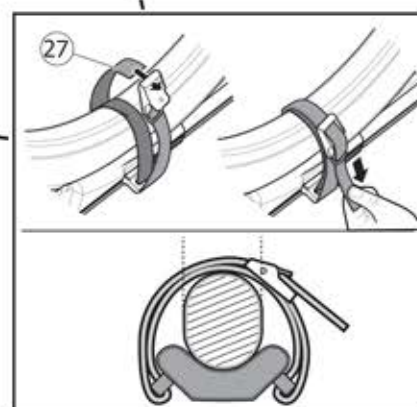

N.		Q
14		1
15		2

N.		Q
29		2

N.		Q
28	 2,5 mt - 8,2ft	1
35		1

110Nm
81,1Lbf.ft

N.		Q
28	 2,5 mt - 8,2ft	1

only
TILTING 3 / THUDERBOLT 3

MAX 94/20/CE STANDARD	 Race 3 / Foxhound 3	 x3 MAX 15kg - 33lbs	 Project tilting 3 Thunderbolt 3	 x3 MAX 15kg - 33lbs	 Car Manual KG
50 kg - 110,2 lbs	12,6 kg - 27,8 lbs	MAX 37,4 kg - 82,4 lbs	14,1kg - 31,1 lbs	MAX 35,9 kg - 79,1 lbs	
60 kg - 132,2 lbs		MAX 45 kg - 99,2 lbs		MAX 45 kg - 99,2 lbs	
>60 kg - 132,2 lbs		MAX 45 kg - 99,2 lbs		MAX 45 kg - 99,2 lbs	