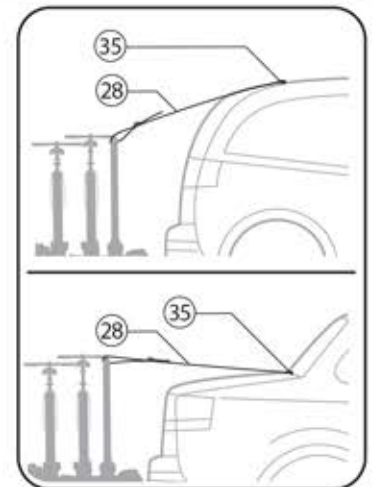

N.		Q
27		6
22		6
23		12
24		6
21		3

N.		Q
10	Ø6x18	2
20		1
7	M6x80	2
32		2
33		2
34		2

N.		Q
6	 M6	4
10	 Ø6x18	4
8	 M6x50	4

N.		Q
6	M6	6
10	Ø6x18	8
17		2
11	M6x60	2
12	M6x16	2
4	M6x14	2
25		1

N.		Q
1	M5	4
16		1
2	Ø5x15	4

N.		Q
14		1
15		2

N.		Q
29		2

N.		Q
28	 2,5 mt - 8,2ft	1
35		1

110Nm
81,1Lbf.ft

N.		Q
28	 2,5 mt - 8,2ft	1

only
TILTING 3 / THUDERBOLT 3

MAX 94/20/CE STANDARD	 Race 3 / Foxhound 3	 x3 MAX 15kg - 33lbs	 Project tilting 3 Thunderbolt 3	 x3 MAX 15kg - 33lbs	 Car Manual KG
50 kg - 110,2 lbs	12,6 kg - 27,8 lbs	MAX 37,4 kg - 82,4 lbs	14,1kg - 31,1 lbs	MAX 35,9 kg - 79,1 lbs	
60 kg - 132,2 lbs		MAX 45 kg - 99,2 lbs		MAX 45 kg - 99,2 lbs	
>60 kg - 132,2 lbs		MAX 45 kg - 99,2 lbs		MAX 45 kg - 99,2 lbs	