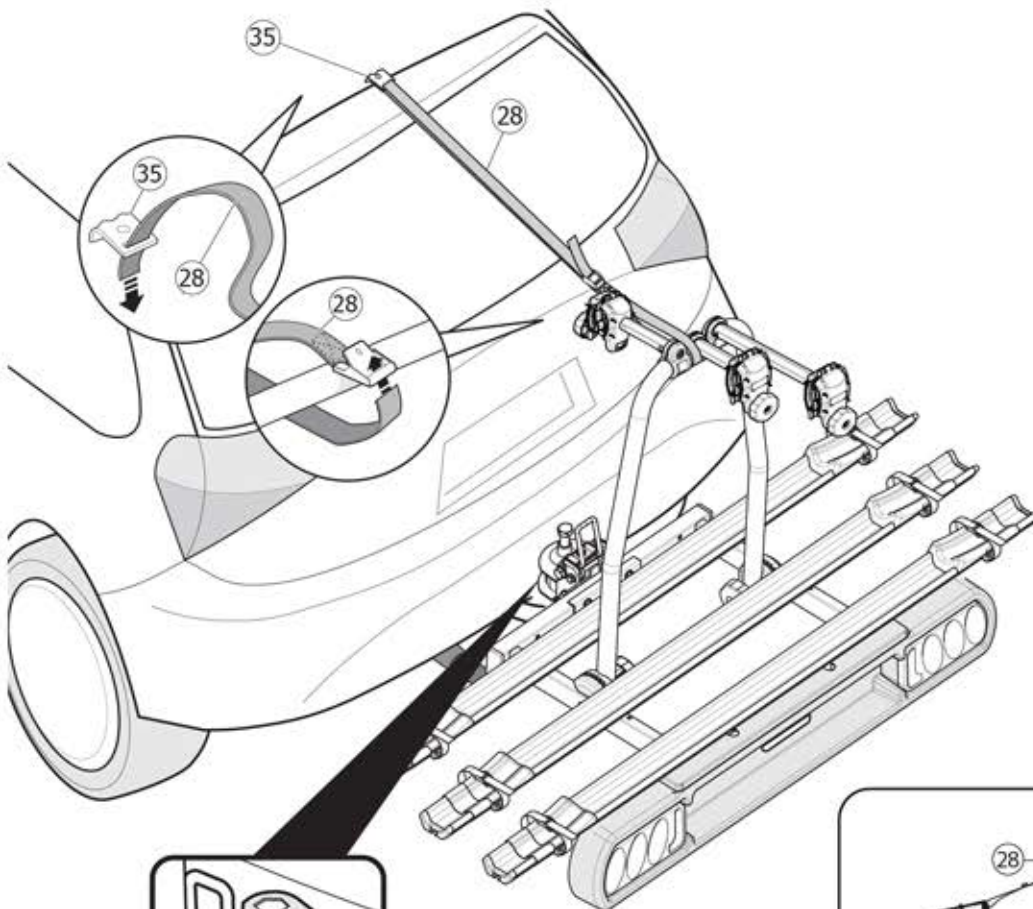

N.		Q
14		1
15		2

N.		Q
29		2

N.		Q
28	 2,5 mt - 8,2ft	1
35		1

110Nm
81,1Lbf.ft

N.		Q
28	 2,5 mt - 8,2ft	1

only
TILTING 3 / THUDERBOLT 3

MAX 94/20/CE STANDARD	 Race 3 / Foxhound 3	 x3 MAX 15kg - 33lbs	 Project tilting 3 Thunderbolt 3	 x3 MAX 15kg - 33lbs	 Car Manual KG
50 kg - 110,2 lbs	12,6 kg - 27,8 lbs	MAX 37,4 kg - 82,4 lbs	14,1kg - 31,1 lbs	MAX 35,9 kg - 79,1 lbs	
60 kg - 132,2 lbs		MAX 45 kg - 99,2 lbs		MAX 45 kg - 99,2 lbs	
>60 kg - 132,2 lbs		MAX 45 kg - 99,2 lbs		MAX 45 kg - 99,2 lbs	