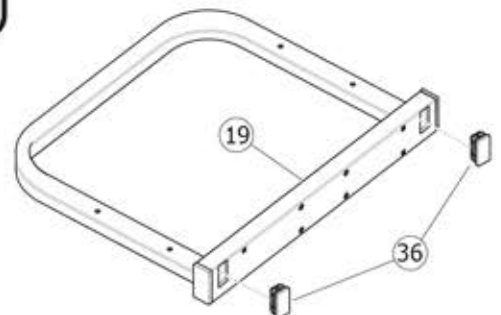

RACE 3 / FOXHOUND 3

PROJECT TILTING 3 / THUNDERBOLT 3

RACE 3 / FOXHOUND 3

N.		Q.
9	M8	4
13		1
3	Ø8x17	8
18		1
19		1
26	M16x70	1
5	M8x50	4
36		2

PROJECT TILTING 3 / THUNDERBOLT 3

N.		Q.
9	M8	4
3	Ø8x17	4
18		1
19		1
5	M8x50	4
30		1
31		1
26	M16x70	1
36		2

N.		Q
27		6
22		6
23		12
24		6
21		3

N.		Q
10	Ø6x18	2
20		1
7	M6x80	2
32		2
33		2
34		2

N.		Q
6	 M6	4
10	 Ø6x18	4
8	 M6x50	4

N.		Q
6	M6	6
10	Ø6x18	8
17		2
11	M6x60	2
12	M6x16	2
4	M6x14	2
25		1

N.		Q
1	M5	4
16		1
2	Ø5x15	4