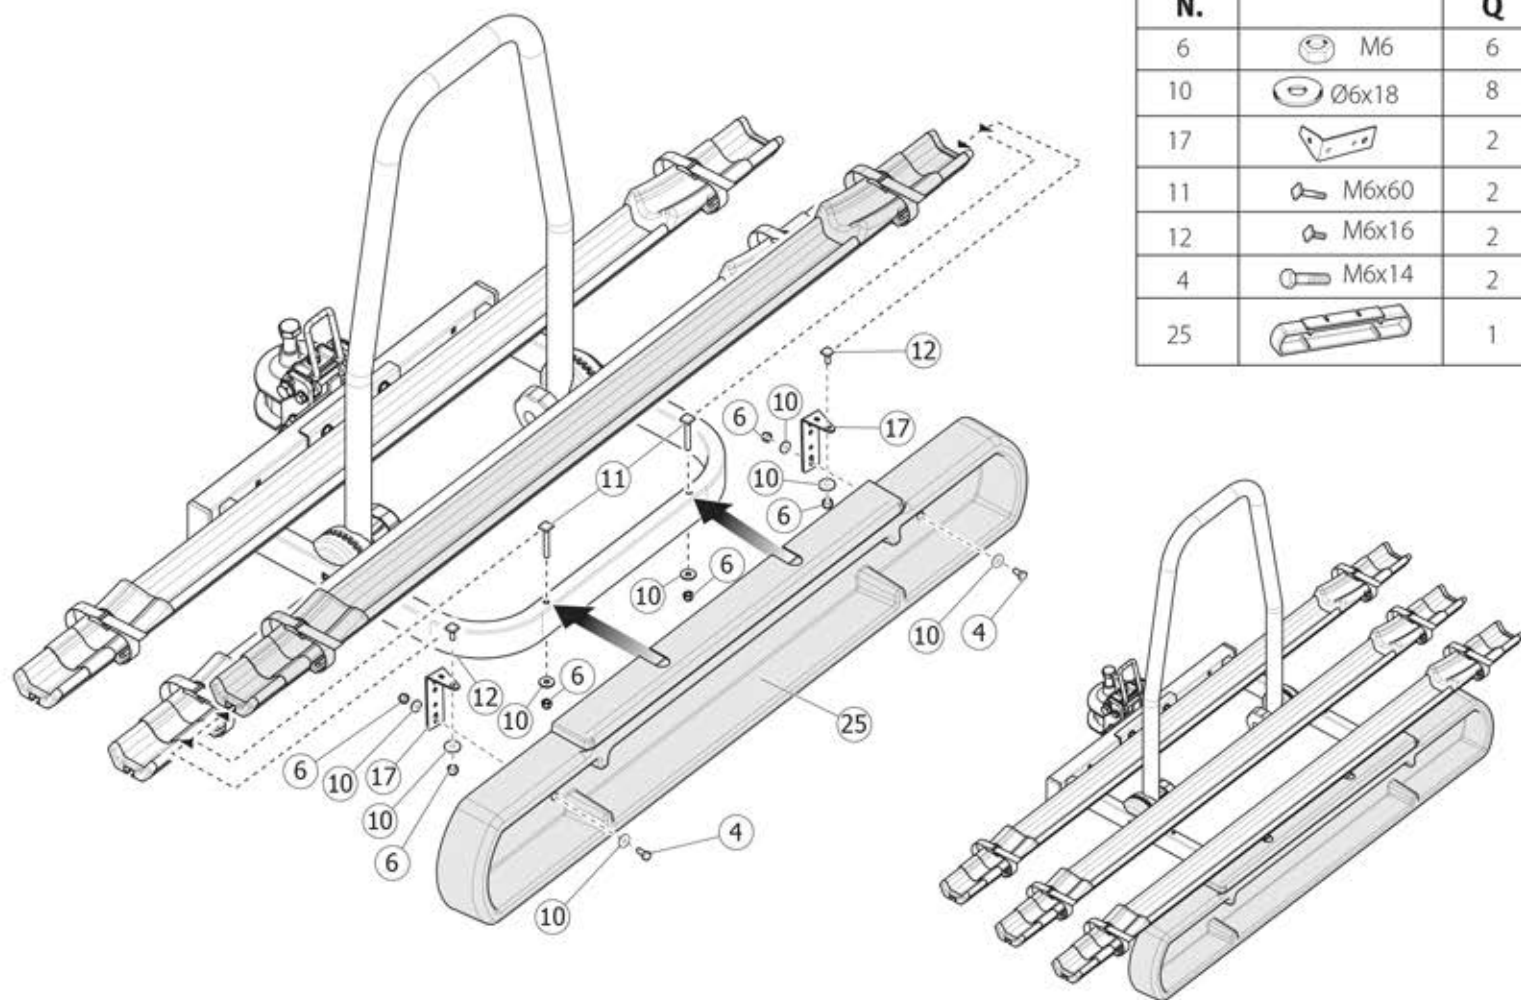

N.		Q
27		6
22		6
23		12
24		6
21		3

N.		Q
10	Ø6x18	2
20		1
7	M6x80	2
32		2
33		2
34		2

N.		Q
6	 M6	4
10	 Ø6x18	4
8	 M6x50	4

N.		Q
6	M6	6
10	Ø6x18	8
17		2
11	M6x60	2
12	M6x16	2
4	M6x14	2
25		1

N.		Q
1	M5	4
16		1
2	Ø5x15	4

N.		Q
14		1
15		2

N.		Q
29		2

N.		Q
28	 2,5 mt - 8,2ft	1
35		1

110Nm
81,1Lbf.ft

N.		Q
28	 2,5 mt - 8,2ft	1

only
TILTING 3 / THUDERBOLT 3

MAX 94/20/CE STANDARD	 Race 3 / Foxhound 3	 x3 MAX 15kg - 33lbs	 Project tilting 3 Thunderbolt 3	 x3 MAX 15kg - 33lbs	 Car Manual KG
50 kg - 110,2 lbs	12,6 kg - 27,8 lbs	MAX 37,4 kg - 82,4 lbs	14,1kg - 31,1 lbs	MAX 35,9 kg - 79,1 lbs	
60 kg - 132,2 lbs		MAX 45 kg - 99,2 lbs		MAX 45 kg - 99,2 lbs	
>60 kg - 132,2 lbs		MAX 45 kg - 99,2 lbs		MAX 45 kg - 99,2 lbs	