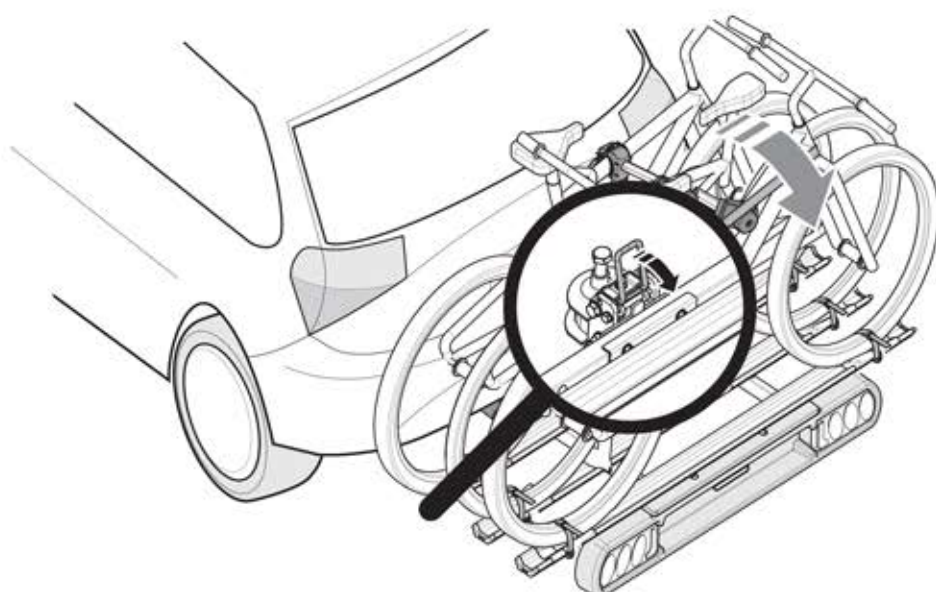

N.		Q
14		1
15		2

N.		Q
29		2

N.		Q
28	 2,5 mt - 8,2ft	1
35		1

110Nm
81,1Lbf.ft

N.		Q
28	 2,5 mt - 8,2ft	1

only
TILTING 3 / THUDERBOLT 3

MAX 94/20/CE STANDARD	 Race 3 / Foxhound 3	 x3 MAX 15kg - 33lbs	 Project tilting 3 Thunderbolt 3	 x3 MAX 15kg - 33lbs	 Car Manual KG
50 kg - 110,2 lbs	12,6 kg - 27,8 lbs	MAX 37,4 kg - 82,4 lbs	14,1kg - 31,1 lbs	MAX 35,9 kg - 79,1 lbs	
60 kg - 132,2 lbs		MAX 45 kg - 99,2 lbs		MAX 45 kg - 99,2 lbs	
>60 kg - 132,2 lbs		MAX 45 kg - 99,2 lbs		MAX 45 kg - 99,2 lbs	