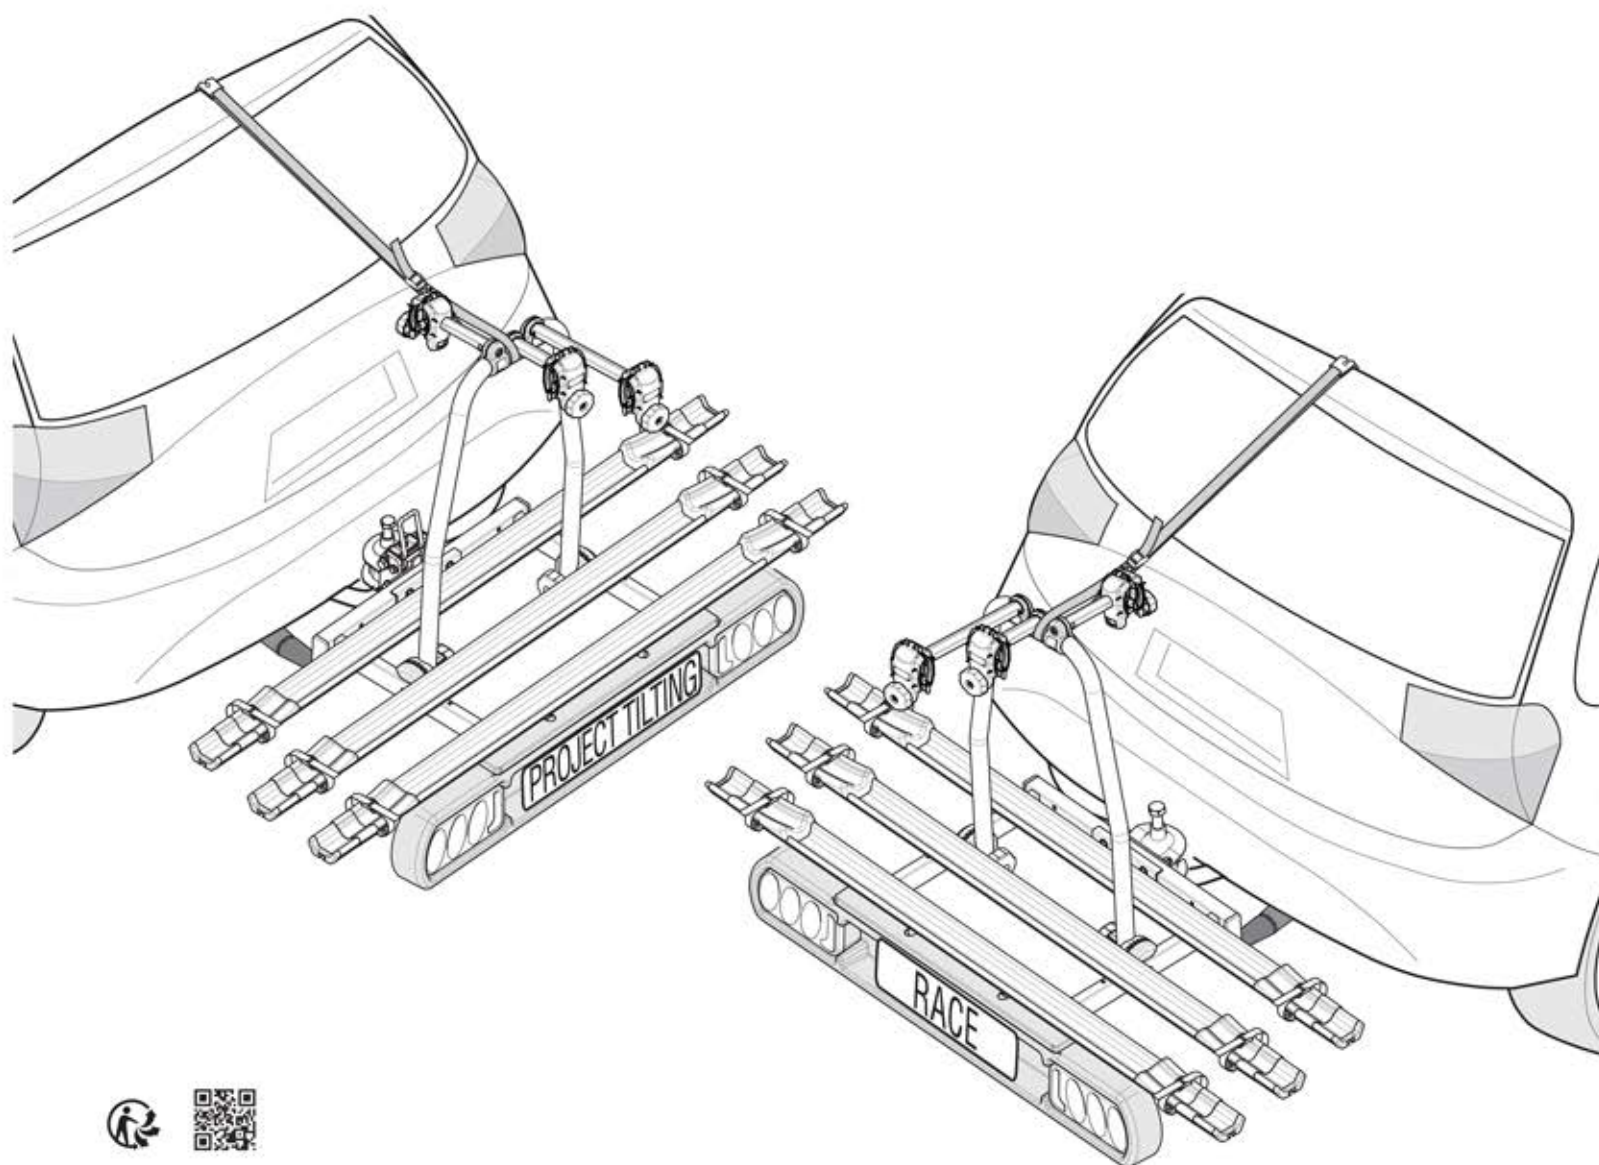

N	<ul style="list-style-type: none"> ■ Componenti (Inclusi) ■ Components (Included) ■ Composants (Compris) ■ Die Komponenten (im Lieferumfang enthalten) ■ Componentes (Incluido) ■ Комплект (в комплекте) 	RACE 3	PROJECT TILTING 3	Codice - Code Código - код
		FOXHOUND 3	THUNDERBOLT 3	
		Q	Q	
1	 M5	4	4	
2	 Ø5x15	4	4	
3	 Ø8x17	8	4	
4	 M6x14	2	2	
5	 M8x50	4	4	
6	 M6	10	10	
7	 M6x95	2	2	
8	 M6x50	4	4	
9	 M8	4	4	
10	 Ø6x18	14	14	
11	 M6x60	2	2	
12	 M6x16	2	2	
13		1	-	
14		1	1	
15		2	2	
16		1	1	
17		2	2	
18		1	1	
19		1	1	
20		1	1	
21		3	3	
22		6	6	
23		12	12	
24		6	6	
25		1	1	
26	 M16x70	1	1	
27		6	6	
28	 2,5 mt - 8,2ft	2	2	
29		2	2	
30		-	1	
31		-	1	
32		2	2	
33		2	2	
34		2	2	
35		1	1	
36	 40x20	2	2	
37		1	1	

N.		Q
14		1
15		2

N.		Q
29		2

N.		Q
28	 2,5 mt - 8,2ft	1
35		1

110Nm
81,1Lbf.ft

N.		Q
28	 2,5 mt - 8,2ft	1

only
TILTING 3 / THUDERBOLT 3

MAX 94/20/CE STANDARD	 Race 3 / Foxhound 3	 x3 MAX 15kg - 33lbs	 Project tilting 3 Thunderbolt 3	 x3 MAX 15kg - 33lbs	 Car Manual KG
50 kg - 110,2 lbs	12,6 kg - 27,8 lbs	MAX 37,4 kg - 82,4 lbs	14,1kg - 31,1 lbs	MAX 35,9 kg - 79,1 lbs	
60 kg - 132,2 lbs		MAX 45 kg - 99,2 lbs		MAX 45 kg - 99,2 lbs	
>60 kg - 132,2 lbs		MAX 45 kg - 99,2 lbs		MAX 45 kg - 99,2 lbs	