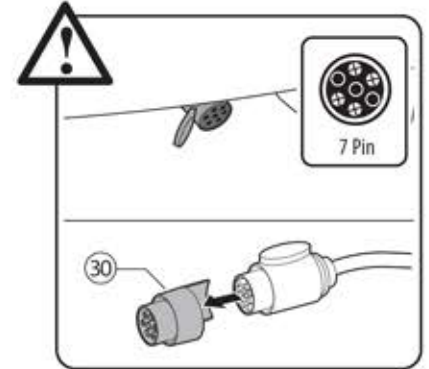

N.		Q
14		1
15		2

N.		Q
29		2

N.		Q
28	 2,5 mt - 8,2ft	1
35		1

110Nm
81,1Lbf.ft

N.		Q
28	 2,5 mt - 8,2ft	1

only
TILTING 3 / THUDERBOLT 3

MAX 94/20/CE STANDARD	 Race 3 / Foxhound 3	 x3 MAX 15kg - 33lbs	 Project tilting 3 Thunderbolt 3	 x3 MAX 15kg - 33lbs	 Car Manual KG
50 kg - 110,2 lbs	12,6 kg - 27,8 lbs	MAX 37,4 kg - 82,4 lbs	14,1kg - 31,1 lbs	MAX 35,9 kg - 79,1 lbs	
60 kg - 132,2 lbs		MAX 45 kg - 99,2 lbs		MAX 45 kg - 99,2 lbs	
>60 kg - 132,2 lbs		MAX 45 kg - 99,2 lbs		MAX 45 kg - 99,2 lbs	