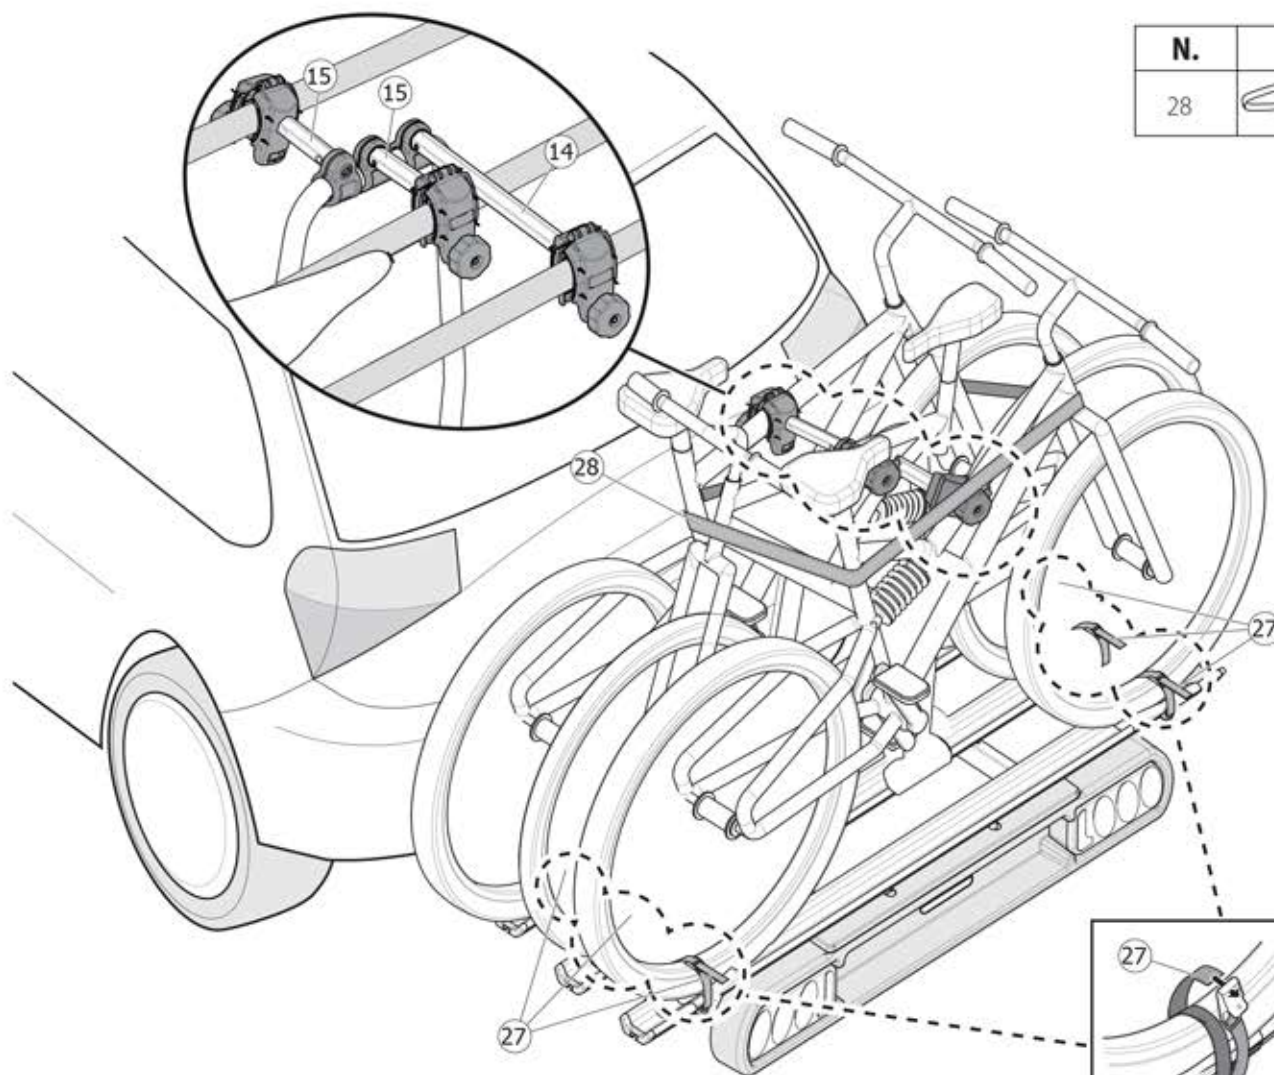

N.		Q
14		1
15		2

N.		Q
29		2

N.		Q
28	 2,5 mt - 8,2ft	1
35		1

110Nm
81,1Lbf.ft

N.		Q
28	 2,5 mt - 8,2ft	1

only
TILTING 3 / THUDERBOLT 3

MAX 94/20/CE STANDARD	 Race 3 / Foxhound 3	 x3 MAX 15kg - 33lbs	 Project tilting 3 Thunderbolt 3	 x3 MAX 15kg - 33lbs	 Car Manual KG
50 kg - 110,2 lbs	12,6 kg - 27,8 lbs	MAX 37,4 kg - 82,4 lbs	14,1kg - 31,1 lbs	MAX 35,9 kg - 79,1 lbs	
60 kg - 132,2 lbs		MAX 45 kg - 99,2 lbs		MAX 45 kg - 99,2 lbs	
>60 kg - 132,2 lbs		MAX 45 kg - 99,2 lbs		MAX 45 kg - 99,2 lbs	