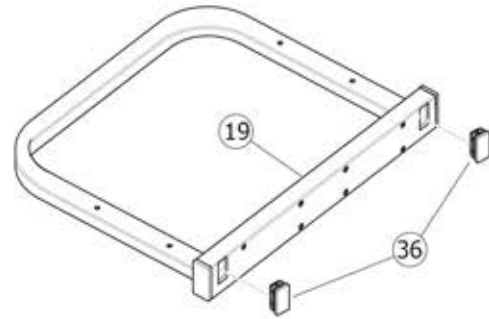

RACE 3 / FOXHOUND 3

PROJECT TILTING 3 / THUNDERBOLT 3

RACE 3 / FOXHOUND 3

N.		Q.
9	M8	4
13		1
3	Ø8x17	8
18		1
19		1
26	M16x70	1
5	M8x50	4
36		2

PROJECT TILTING 3 / THUNDERBOLT 3

N.		Q.
9	M8	4
3	Ø8x17	4
18		1
19		1
5	M8x50	4
30		1
31		1
26	M16x70	1
36		2

N.		Q
27		6
22		6
23		12
24		6
21		3

N.		Q
10	Ø6x18	2
20		1
7	M6x80	2
32		2
33		2
34		2

N.		Q
6	 M6	4
10	 Ø6x18	4
8	 M6x50	4

N.		Q
6	M6	6
10	Ø6x18	8
17		2
11	M6x60	2
12	M6x16	2
4	M6x14	2
25		1

N.		Q
1	M5	4
16		1
2	Ø5x15	4