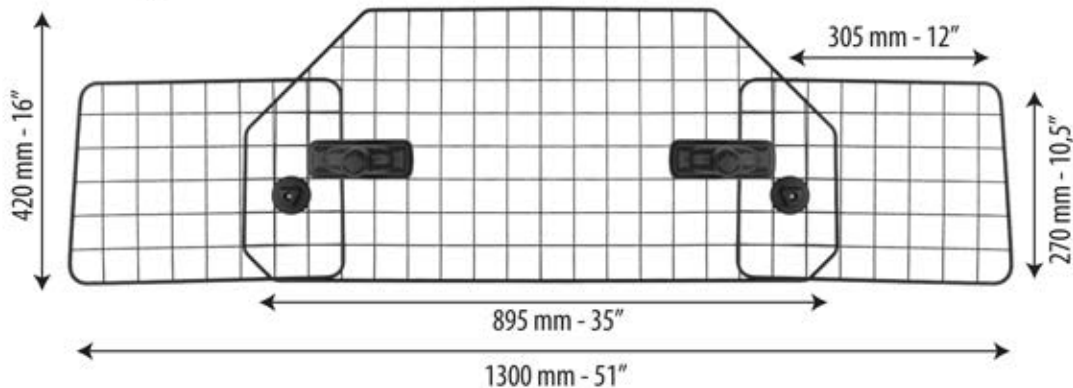

PETSY

IT Istruzioni di montaggio
EN Fitting instructions
DE Montageanleitung
FR Instructions de montage
ES Instrucciones de montaje
CS Návod na montáž
DA Monteringsvejledning
EL Οδηγίες συναρμολόγησης
ET Paigaldusjuhend
FI Asennusohje
HR Uputa za sastavljanje
HU A felszerelés módja
LT Stiprināšanas instrukcija