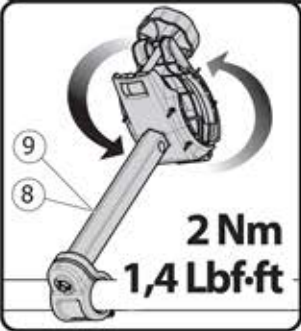

N.		Q.
28	 M6x14	2
27	 M6x40	5
26	 6x12	5
24	 M6	7
3		4
31	 6x18	9

x3 

N.		Q.
28	 M6x14	4
27	 M6x40	7
26	 6x12	7
24	 M6	11
3		6
31	 6x18	15

x2 

x3 

N.		x2 	x3 
		Q.	Q.
12		2	2
17		4	6
9		1	1
8		1	1

x2 

x3 

N.		Q.
11		2
14		2
5		2
7	SX 	1
6	DX 	1
13		2

x2  **x3** 

N.		Q.
15		1
18		2

x2 

N.		Q.
19	 ~2,5 MT	1
21		6

x3 

N.		Q.
19	 ~2,5 MT	1
21		9
10		1

			+	 MAX 15 Kg - 33 lbs
LOGIC PHANTOM		10,5 kg - 23,1lbs		MAX 30 kg - 66 lbs
LOGIC 3 PHANTOM 3		12,6 kg - 27,7 lbs		MAX 45 kg - 99 lbs