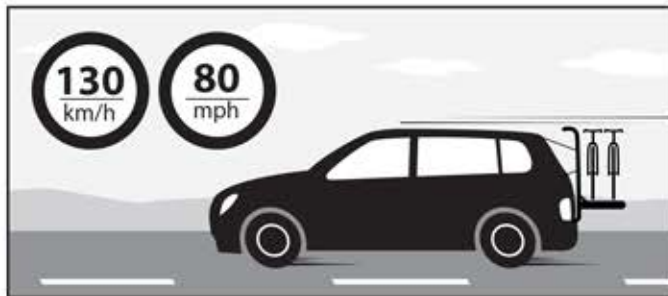

N.		Q.
11		2
14		2
5		2
7	SX 	1
6	DX 	1
13		2

x2  **x3** 

N.		Q.
15		1
18		2

x2 

N.		Q.
19	 ~2,5 MT	1
21		6

x3 

N.		Q.
19	 ~2,5 MT	1
21		9
10		1

			+	 MAX 15 Kg - 33 lbs
LOGIC PHANTOM		10,5 kg - 23,1lbs		MAX 30 kg - 66 lbs
LOGIC 3 PHANTOM 3		12,6 kg - 27,7 lbs		MAX 45 kg - 99 lbs