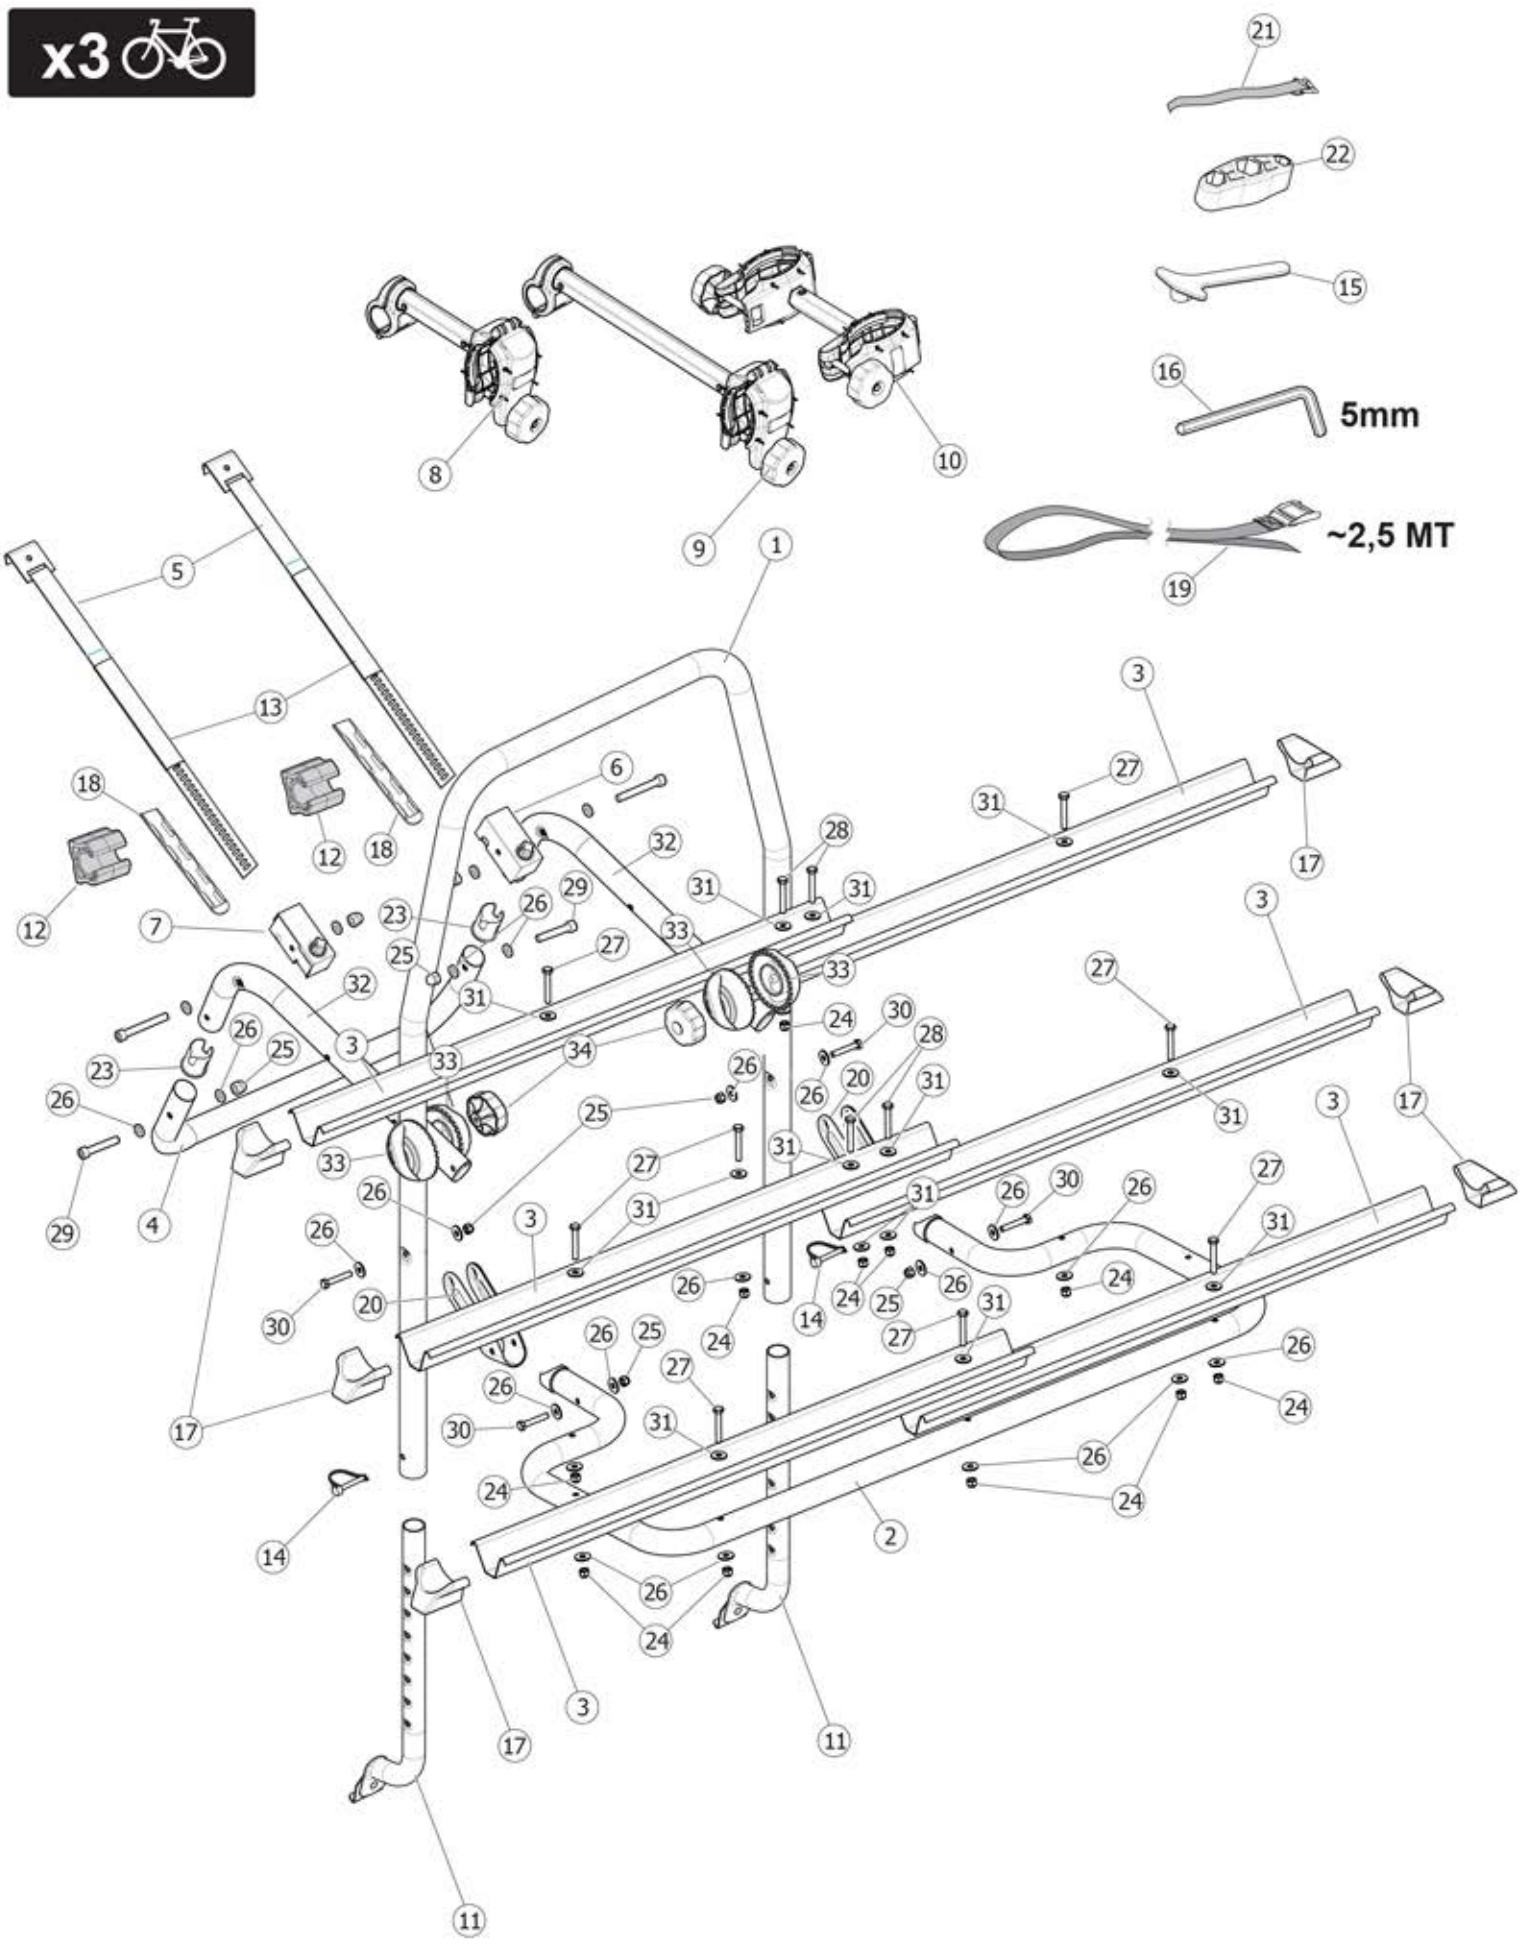

x3

N.		Q.
1		1
4		1
32		2

N.		Q.
23		2
25		2
26		4
29		2

x2 **x3**