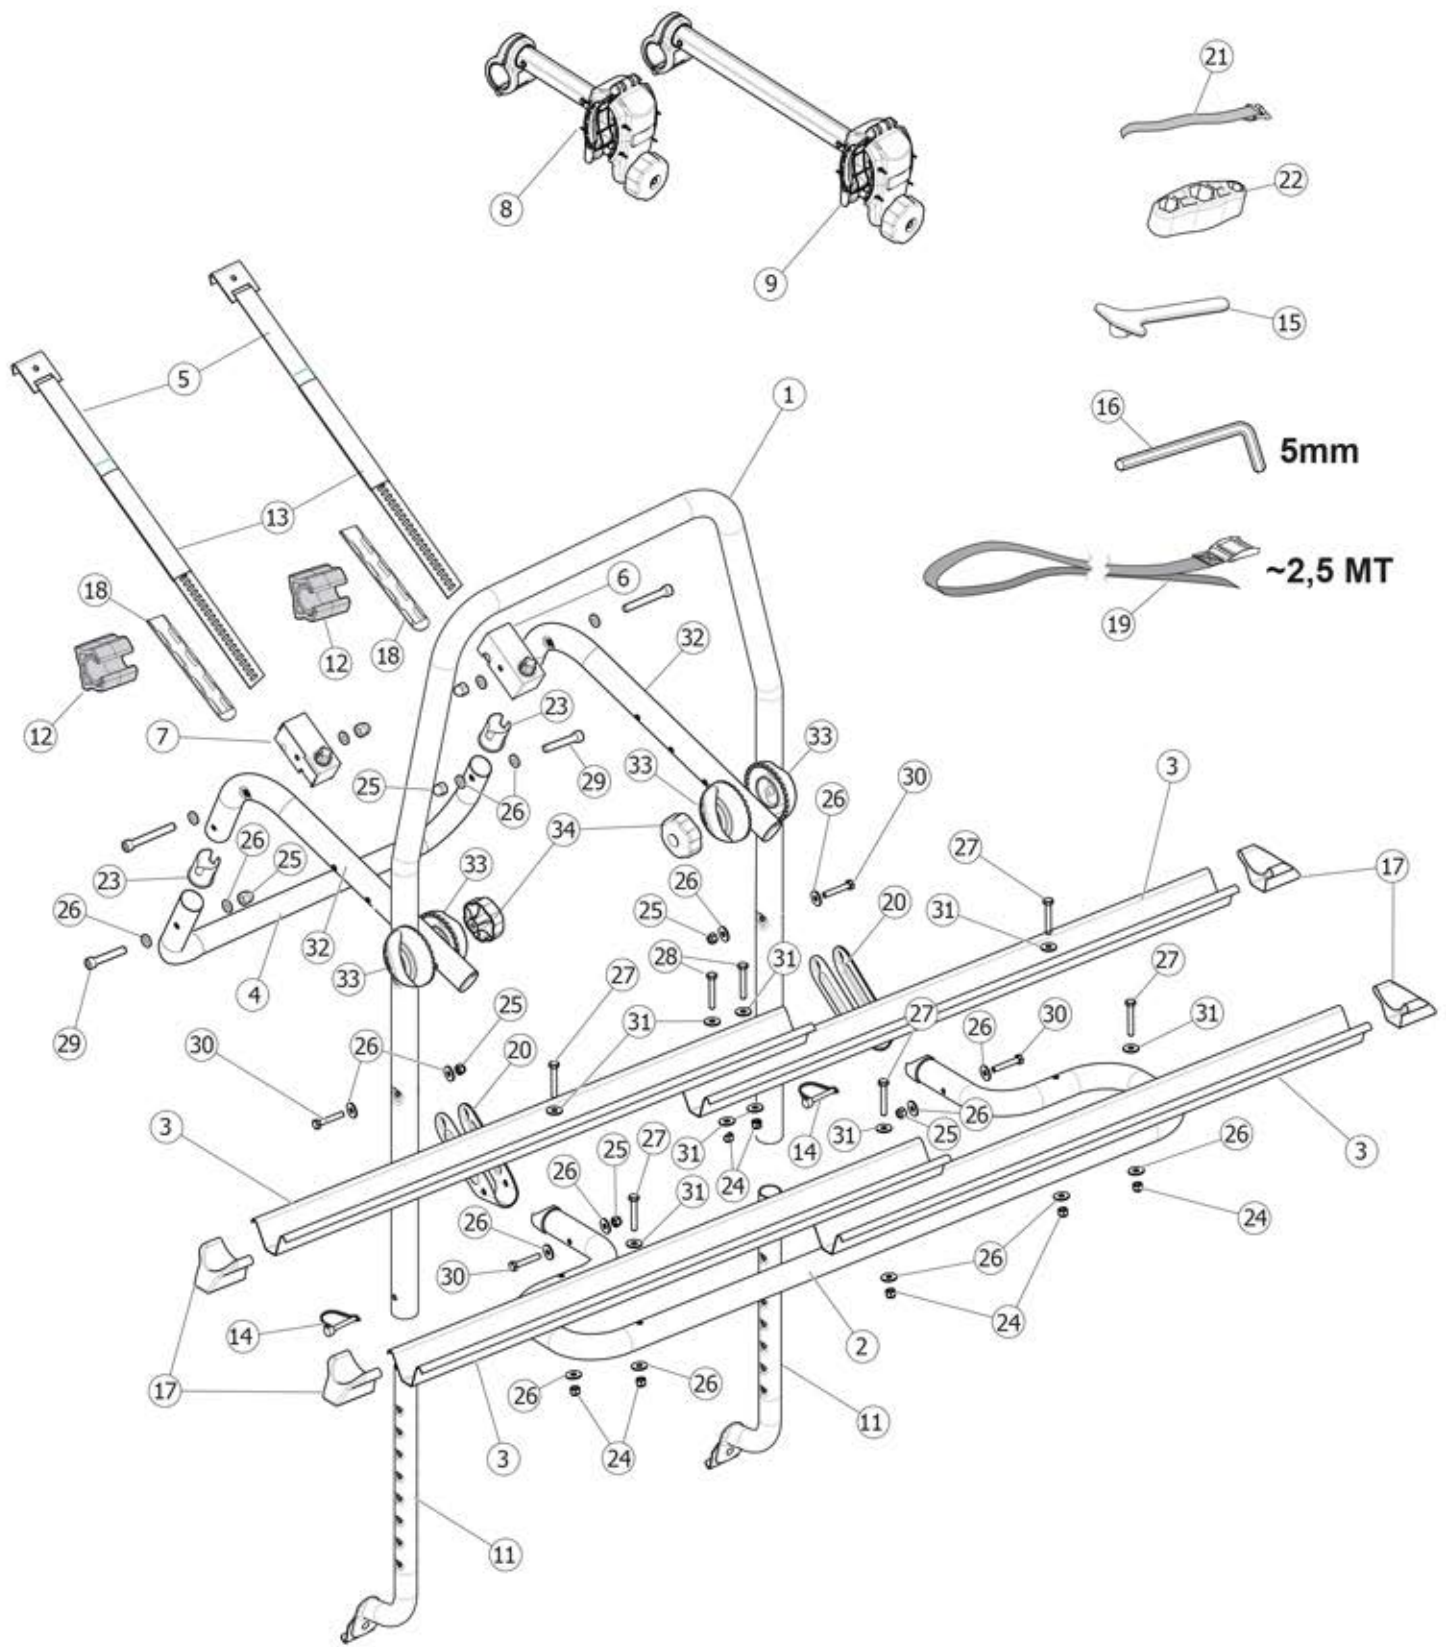

N.	■ Componenti (Inclusi) ■ Components (Included) ■ Composants (Comprises) ■ Die Komponenten (im Lieferumfang enthalten) ■ Componentes (Incluido) ■ Компоненты (в комплекте)	LOGIC PHANTOM	LOGIC PHANTOM
		x2	x3
		Q.	Q.
1		1	1
2		1	1
3		4	6
4		1	1
5		2	2
6	DX	1	1
7	SX	1	1
8		1	1
9		1	1
10		-	1
11		2	2
12		2	2
13		2	2
14		2	2
15		1	1
16		1	1
17		4	6
18		2	2
19		1	1
20		2	2
21		6	9
22		1	1
23		2	2
24		7	11
25		6	6
26		17	19
27		5	7
28		2	4
29		2	2
30		4	4
31		9	15
32		2	2

N.	■ Ricambi (A Richiesta) ■ Spare Parts (Made to order) ■ Pièces de rechange (Sur commande) ■ Teile (auf Anfrage) ■ Piezas de recambio (Previa solicitud) ■ Запасные части (по запросу)	Q.	Codice Code Code Código код				
				3		2	700005800000
17		2					
5		1					
13		1	700006400000				
18		1					
6	DX	1	700006600001				
7	SX	1	700006500001				
10		1	700006900000				
8		1	700003200000				
9		1	700003100000				
11		1	700005900000				
12		1	700015600000				
14		2	700006000000				
15		1	700006300000				
16		1	700025000000				
17		2	700006200000				
18		2	700006800000				
19		1	700001100000				
20		1	700006700000				
21		3	700003600000				
22		1	700017500000				
24		11					
25		6					
26		19					
27		7	700006100001				
28		4					
29		2					
30		4					
31		15					
33		2	700007000000				
34		2	700001900000				

x2