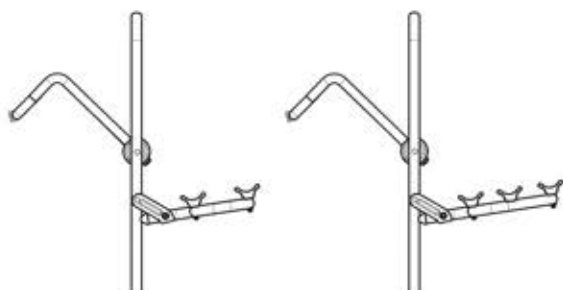

LOGIC

PHANTOM

x2 

x3 

- IT Istruzioni di montaggio
- EN Fitting instructions
- DE Montageanleitung
- FR Instructions de montage
- ES Instrucciones de montaje
- CZ Návod na montáž
- DA Monteringsvejledning
- EL Οδηγίες συναρμολόγησης
- ET Paigaldusjuhend
- FI Asennusohje
- HR Uputa za sastavljanje
- HU A felszerelés módja
- LT Stiprināšanas instrukcija
- LV Pritvirtinimo instrukcijas
- NL Instrukcja montażu
- NO Monteringsveiledning
- PL Instrukcja montażu
- PT Instruções de Montagem
- RO Instrucțiuni de montare
- RU Инструкции по установке
- SK Návod na montáž
- SL Navodila za pritrjevanje
- SV Monteringsanvisning
- TK Uydurma talimat
- ZH 裝修指導
- AR تعليمات التجميع