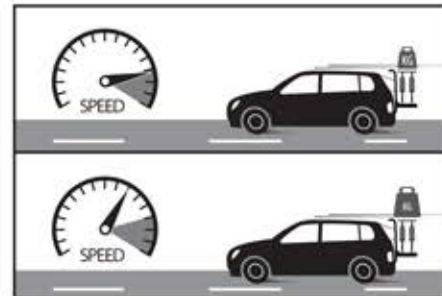

N.		Q.
11		2
14		2
5		2
7	SX 	1
6	DX 	1
13		2

x2  **x3** 

N.		Q.
15		1
18		2

x2 

N.		Q.
19	 ~2,5 MT	1
21		6

x3 

N.		Q.
19	 ~2,5 MT	1
21		9
10		1

			+	 MAX 15 Kg - 33 lbs
LOGIC PHANTOM		10,5 kg - 23,1lbs		MAX 30 kg - 66 lbs
LOGIC 3 PHANTOM 3		12,6 kg - 27,7 lbs		MAX 45 kg - 99 lbs