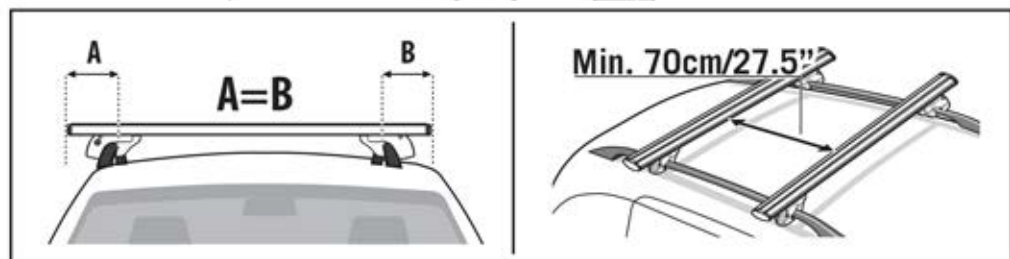

①

x2

N		Q
1		2
2	 1190mm - 47"	2
5		4

②

3

4

5

x2

Car Manual 	 		
Jackson	3,5 kg / 7,7lb	MAX 90kg / 198 lb	
Jackson XL	4 kg / 8,8lb		

F.lli Menabò S.r.l.

Via 8 Marzo, 3 -Z.I. Corte Tegge

42025 Cavriago (RE) ITALY

Tel. +39-0522/942840

Fax. +39-0522/942948

e-mail: info@flli-menabo.it