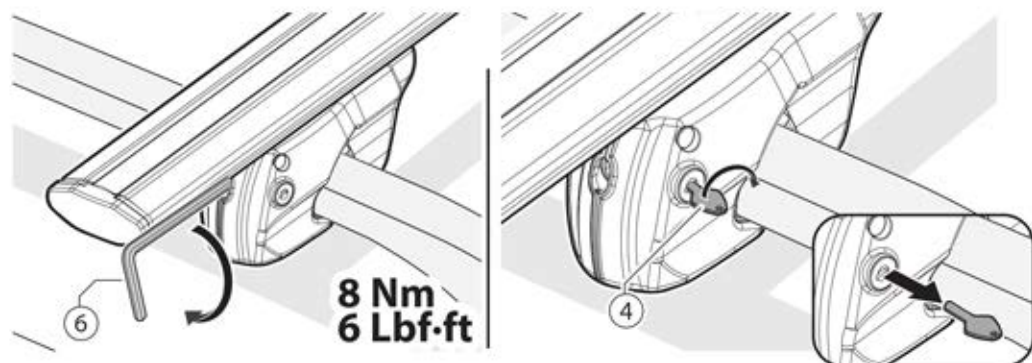

①

x2

N		Q
1		2
2	 1190mm - 47"	2
5		4

②

3

4

5

x2

Car Manual 	 		
Jackson	3,5 kg / 7,7lb	MAX 90kg / 198 lb	
Jackson XL	4 kg / 8,8lb		

F.lli Menabò S.r.l.

Via 8 Marzo, 3 -Z.I. Corte Tegge

42025 Cavriago (RE) ITALY

Tel. +39-0522/942840

Fax. +39-0522/942948

e-mail: info@flli-menabo.it