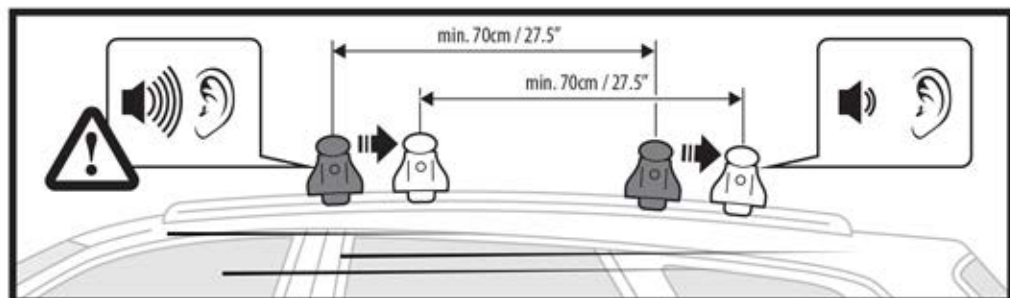

Car Manual 	 		
Jackson	3,5 kg / 7,7lb	MAX 90kg / 198 lb	
Jackson XL	4 kg / 8,8lb		

F.lli Menabò S.r.l.

Via 8 Marzo, 3 -Z.I. Corte Tegge

42025 Cavriago (RE) ITALY

Tel. +39-0522/942840

Fax. +39-0522/942948

e-mail: info@flli-menabo.it