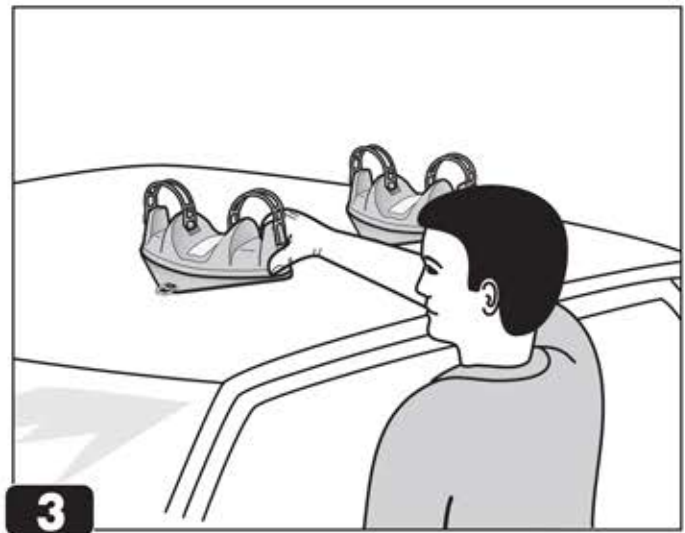

N.	1 Ricambi (A Richiesta) 2 Spare Parts (Made to order) 3 Pièces de rechange (Sur commande) 4 Teile (auf Anfrage) 5 Piezas de recambio (Previa solicitud) 6 Запасные части (по запросу)	Q.	Codice Code Code Código код
1		2	700005700000