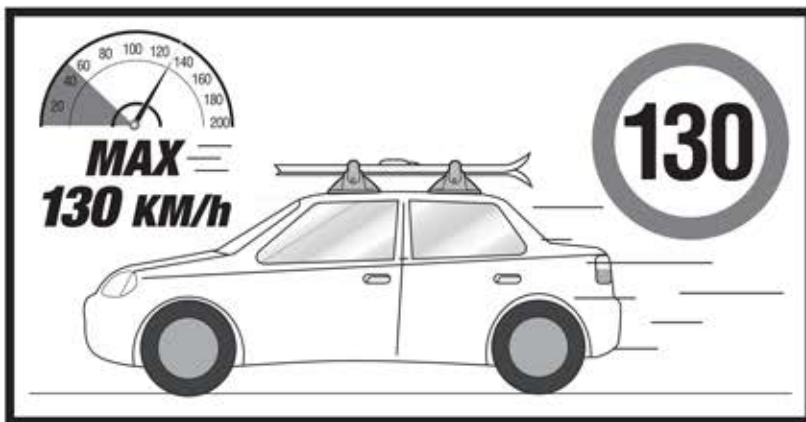

Cod. Art.	000008100000	0000081M0000
Cod. istr.	100022000001	
Data	08/07/2015	
Creato da	NP	EL
Approvata da		

prodotto da F.lli Menabò
42025 Cavriago (RE) - Italy - Via 8 Marzo, 3 - Z.I. Corte Tegge
Tel. +39.0522.942840 r.a. - 942798 - Fax +39.0522.942948
E-mail: info@fli-menabo.it - http://www.fli-menabo.it
Cod. Fisc. e P. IVA 00176860351