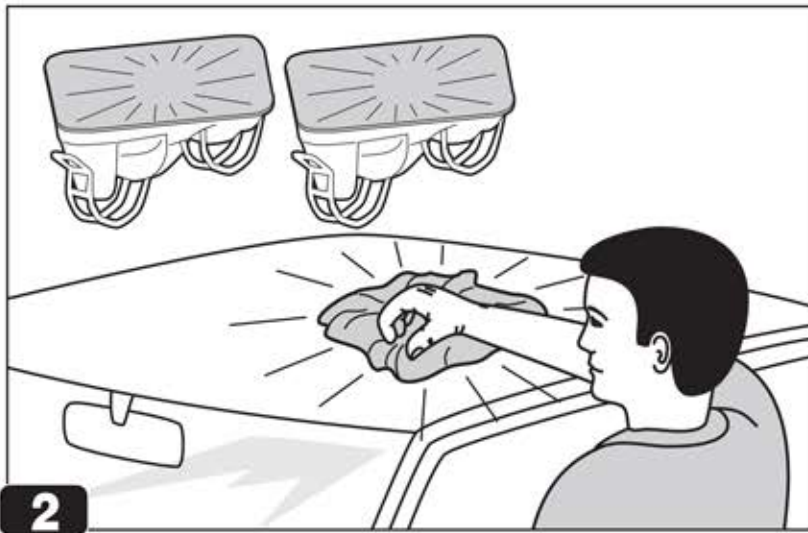

N.	1 Ricambi (A Richiesta) 2 Spare Parts (Made to order) 3 Pièces de rechange (Sur commande) 4 Teile (auf Anfrage) 5 Piezas de recambio (Previa solicitud) 6 Запасные части (по запросу)	Q.	Codice Code Code Código код
1		2	700005700000