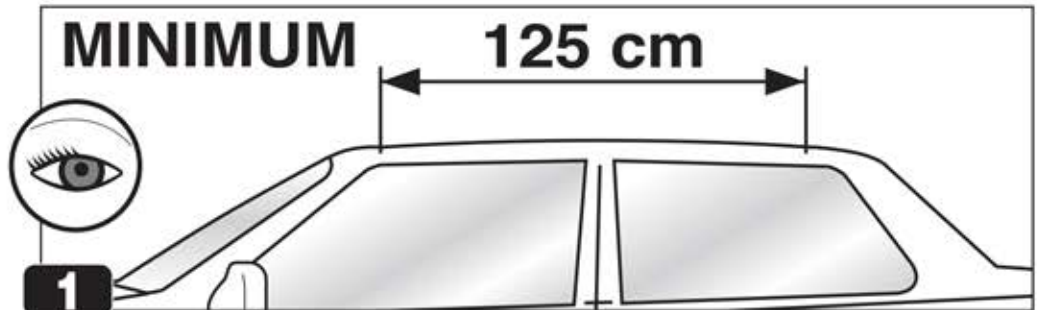

N.	1 Ricambi (A Richiesta) 2 Spare Parts (Made to order) 3 Pièces de rechange (Sur commande) 4 Teile (auf Anfrage) 5 Piezas de recambio (Previa solicitud) 6 Запасные части (по запросу)	Q.	Codice Code Code Código код
1		2	700005700000