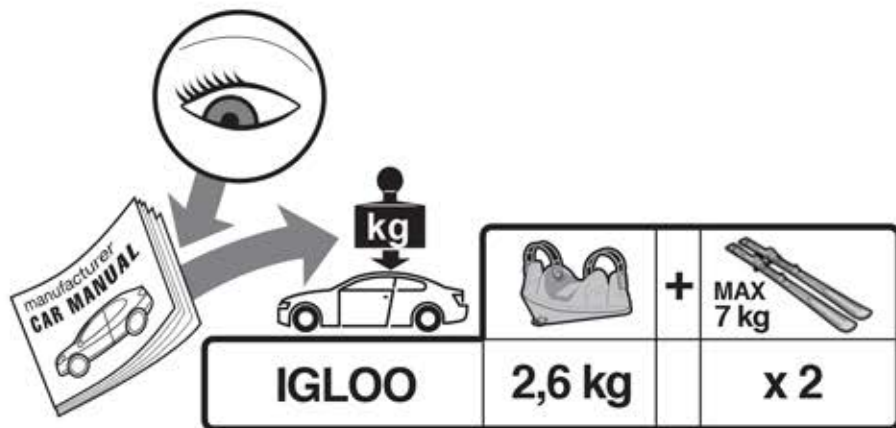

Cod. Art.	000008100000	0000081M0000
Cod. istr.	100022000001	
Data	08/07/2015	
Creato da	NP	EL
Approvata da		

prodotto da F.lli Menabò
42025 Cavriago (RE) - Italy - Via 8 Marzo, 3 - Z.I. Corte Tegge
Tel. +39.0522.942840 r.a. - 942798 - Fax +39.0522.942948
E-mail: info@fli-menabo.it - http://www.fli-menabo.it
Cod. Fisc. e P. IVA 00176860351