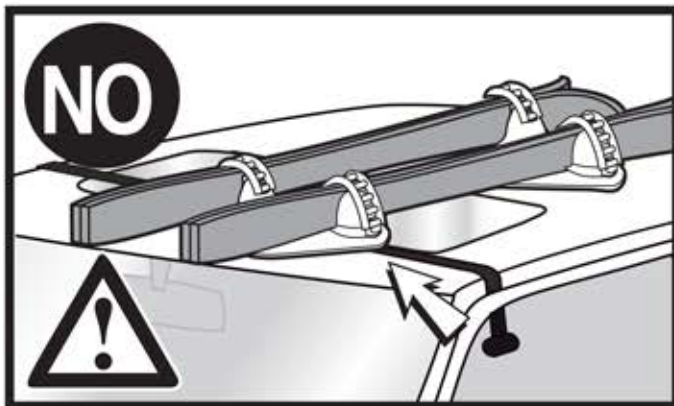

Cod. Art.	000008100000	0000081M0000
Cod. istr.	100022000001	
Data	08/07/2015	
Creato da	NP	EL
Approvata da		

prodotto da F.lli Menabò
42025 Cavriago (RE) - Italy - Via 8 Marzo, 3 - Z.I. Corte Tegge
Tel. +39.0522.942840 r.a. - 942798 - Fax +39.0522.942948
E-mail: info@fli-menabo.it - http://www.fli-menabo.it
Cod. Fisc. e P. IVA 00176860351