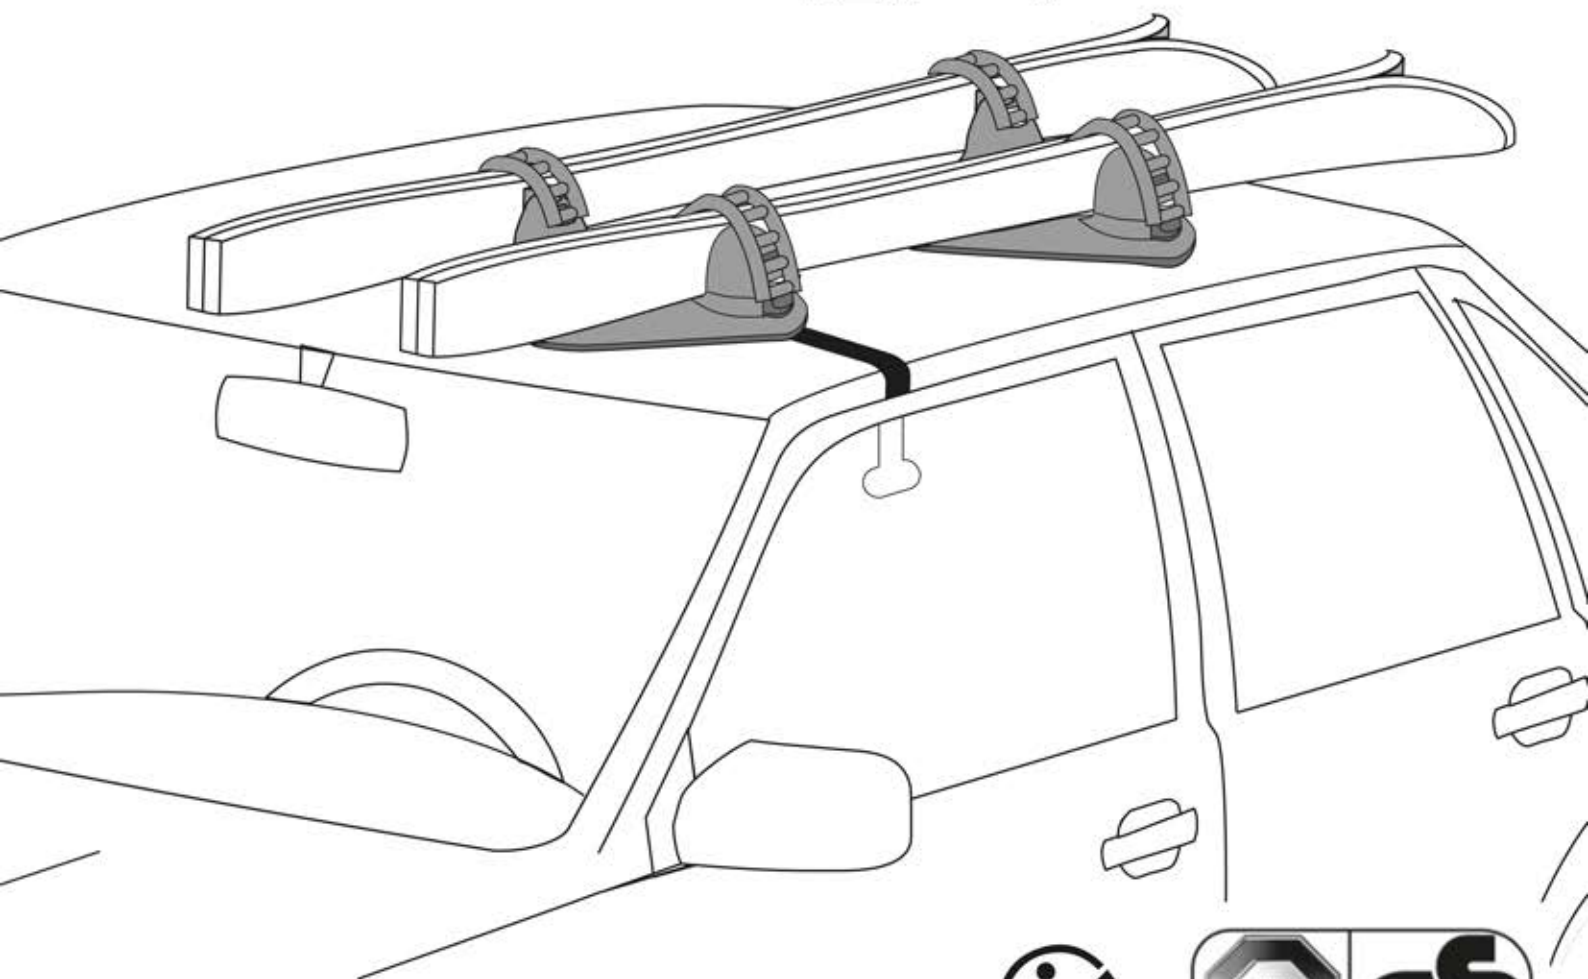

IGLOO

ICE

- | | | | |
|------------|-----------------------------|----------------|--------------------------|
| I | Istruzioni per il montaggio | RU | Инструкции по установке |
| GB | Fitting instructions | CZ | Návod na montáž |
| D | Montageanleitung | SK | Návod na montáž |
| F | Instructions de montage | SLO | Navodila za pritrjevanje |
| E | Instrucciones de montaje | HR | Uputa za sastavljanje |
| NL | Montage-instructies | HU | A felszerelés módja |
| PT | Instruções de Montagem | GR | Οδηγίες συναρμολόγησης |
| S | Monteringsanvisning | DK | Monteringsvejledning |
| FIN | Asennusohje | RO | Instrucțiuni de montare |
| EST | Paigaldusjuhend | TK | Uydurma talimat |
| LAT | Stiprināšanas instrukcija | DK | Montering instruktion |
| LIT | Pritvirtinimo instrukcijos | N | Monteringsveiledning |
| PL | Instrukcja montażu | 中文 | 裝修指導 |
| | | العربية | تعليمات التحميل |