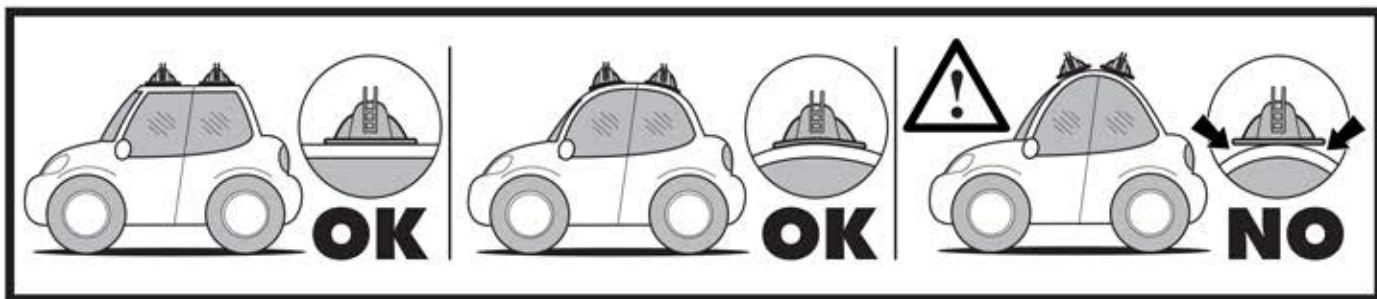

Cod. Art.	000008100000	0000081M0000
Cod. istr.	100022000001	
Data	08/07/2015	
Creato da	NP	EL
Approvata da		

prodotto da F.lli Menabò
42025 Cavriago (RE) - Italy - Via 8 Marzo, 3 - Z.I. Corte Tegge
Tel. +39.0522.942840 r.a. - 942798 - Fax +39.0522.942948
E-mail: info@fli-menabo.it - http://www.fli-menabo.it
Cod. Fisc. e P. IVA 00176860351