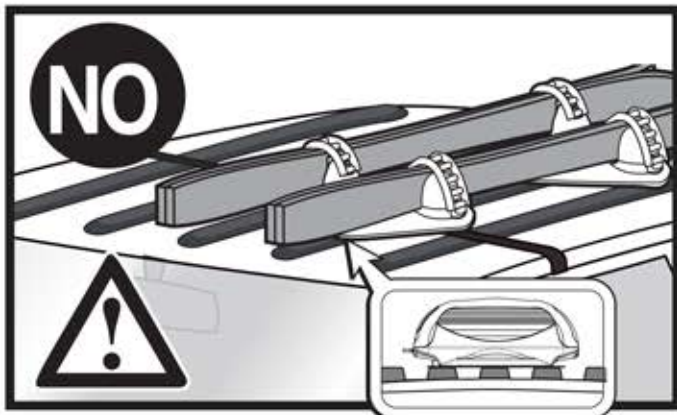

Cod. Art.	000008100000	0000081M0000
Cod. istr.	100022000001	
Data	08/07/2015	
Creato da	NP	EL
Approvata da		

prodotto da F.lli Menabò
42025 Cavriago (RE) - Italy - Via 8 Marzo, 3 - Z.I. Corte Tegge
Tel. +39.0522.942840 r.a. - 942798 - Fax +39.0522.942948
E-mail: info@fli-menabo.it - http://www.fli-menabo.it
Cod. Fisc. e P. IVA 00176860351