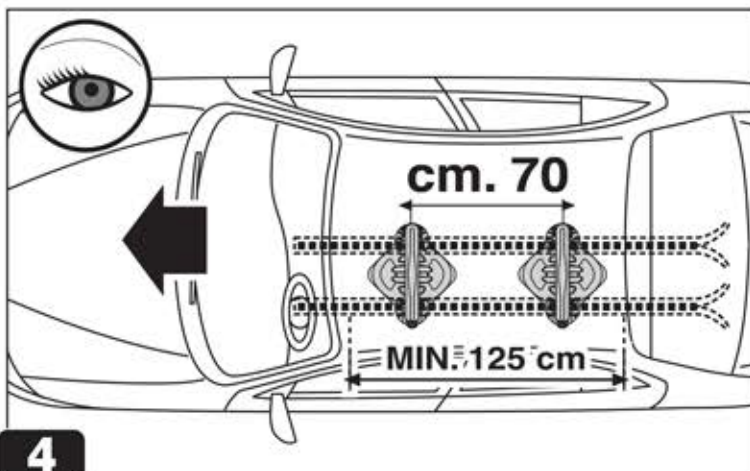

N.	1 Ricambi (A Richiesta) 2 Spare Parts (Made to order) 3 Pièces de rechange (Sur commande) 4 Teile (auf Anfrage) 5 Piezas de recambio (Previa solicitud) 6 Запасные части (по запросу)	Q.	Codice Code Code Código код
1		2	700005700000