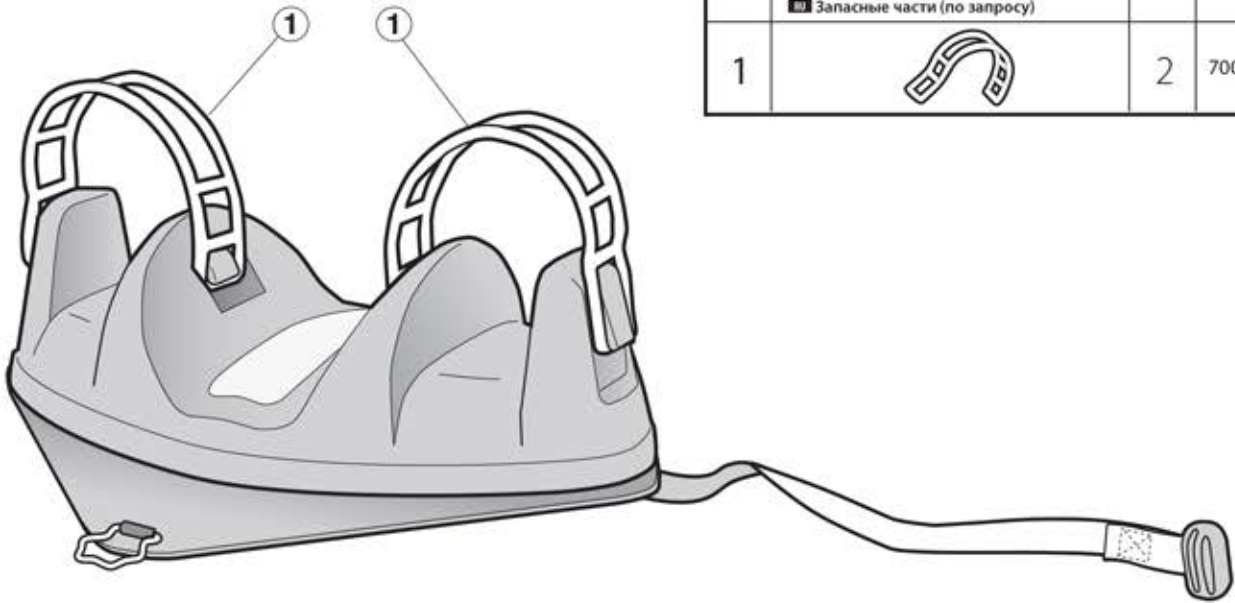

N.	1 Ricambi (A Richiesta) 2 Spare Parts (Made to order) 3 Pièces de rechange (Sur commande) 4 Teile (auf Anfrage) 5 Piezas de recambio (Previa solicitud) 6 Запасные части (по запросу)	Q.	Codice Code Code Código код
1		2	700005700000