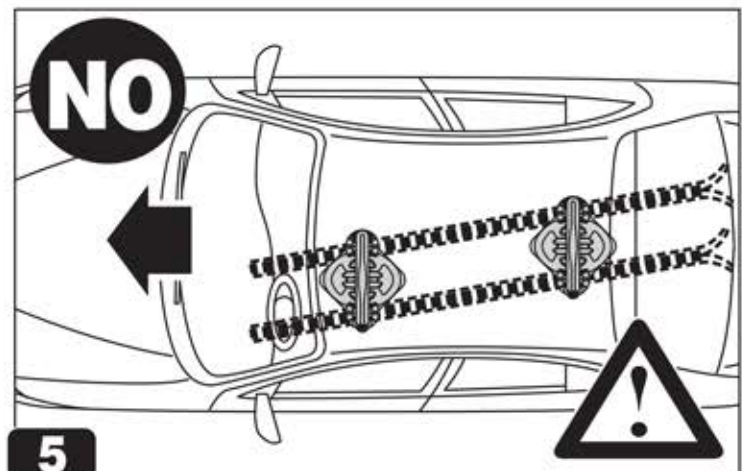

N.	1 Ricambi (A Richiesta) 2 Spare Parts (Made to order) 3 Pièces de rechange (Sur commande) 4 Teile (auf Anfrage) 5 Piezas de recambio (Previa solicitud) 6 Запасные части (по запросу)	Q.	Codice Code Code Código код
1		2	700005700000