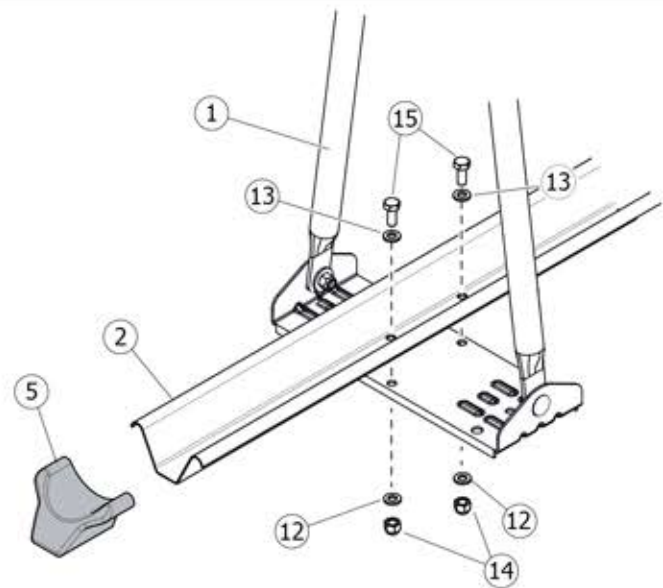

HUGGY

HUGGY LOCK

RAPTOR

I Istruzioni per il montaggio
GB Fitting instructions
D Montageanleitung
F Instructions de montage
E Instrucciones de montaje
NL Montage-instructies
PT Instruções de Montagem
S Monteringsanvisning
FIN Asennusohje
EST Paigaldusjuhend
LAT Stiprināšanas instrukcija
LIT Pritvirtinimo instrukcijos
PL Instrukcja montażu

RU Инструкции по установке
CZ Návod na montáž
SK Návod na montáž
SLO Navodila za pritrjevanje
HR Uputa za sastavljanje
HU A felszerelés módja
GR Οδηγίες συναρμολόγησης
DK Monteringsvejledning
RO Instrucțiuni de montare
TK Uydurma talimat
N Monteringsveiledning
中文 裝修指導
العربية تعليمات التجميل

N.	- Componenti (inclusi) - Composants (inclus) - Componenti (Completat) - Die Komponenten (im Lieferumfang enthalten) - Componentes (Incluídos) - Компоненты (в комплекте)	HUGGY	HUGGY LOCK	- Resorbi (A Richards) - Spare Parts (Made to order) - Places de rechange (Sur commande) - Teile (auf Anfrage) - Partes (en reserva) (Previa solicitud) - Resorbele pe cerce (pe comandă)	Q.	
		Q.	Q.			Code - Code - Código - код
1		1	1		-	
2		2	2	700005800000	2	
3		2	1	700010800000	1	
4		-	1	700010900000	1	
5		2	2	700006200000	1	
6		1	1		1	
7		1	1	700011000000	1	
8		2	2		1	
9		1	1	700011200000	1	
10		3	3	700011100000	3	
11		3	3	700003600000	3	
12		2	2		2	
13		12	12		12	
14		4	4	700011300000	4	
15		4	4		4	
16		6	6		6