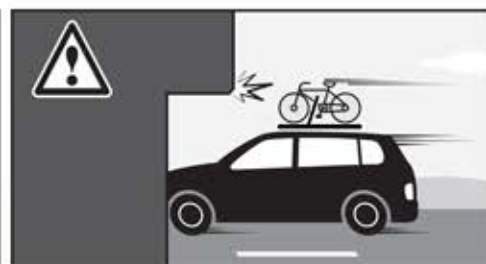

Cod. Istr.	500008600001
Data	11/05/2017
Creata da	NP
Apprv.	EL

Huggy	X	2,7 kg	15 kg
Huggy Lock	X	2,7 kg	15 kg
Raptor	X	2,7 kg	15 kg

F.lli Menabò S.r.l.
Via 8 Marzo, 3
42025 Cavriago (RE)
Tel. +39-0522/942840
Fax. +39-0522/942948
e-mail: info@flli-menabo.it
www.flli-menabo.it
www.m-way.it