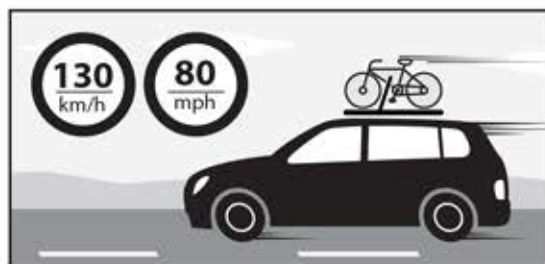

Cod. Istr.	500008600001
Data	11/05/2017
Creata da	NP
Apprv.	EL

Huggy	X	2,7 kg	15 kg
Huggy Lock	X	2,7 kg	15 kg
Raptor	X	2,7 kg	15 kg

F.lli Menabò S.r.l.
Via 8 Marzo, 3
42025 Cavriago (RE)
Tel. +39-0522/942840
Fax. +39-0522/942948
e-mail: info@flli-menabo.it
www.flli-menabo.it
www.m-way.it