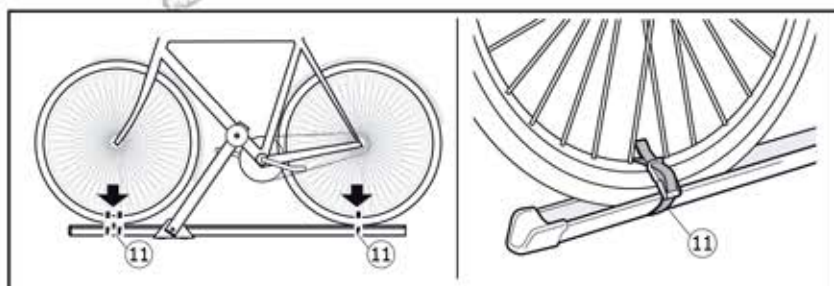

Cod. Istr.	500008600001
Data	11/05/2017
Creata da	NP
Apprv.	EL

Huggy	X	2,7 kg	15 kg
Huggy Lock	X	2,7 kg	15 kg
Raptor	X	2,7 kg	15 kg

F.lli Menabò S.r.l.
Via 8 Marzo, 3
42025 Cavriago (RE)
Tel. +39-0522/942840
Fax. +39-0522/942948
e-mail: info@flli-menabo.it
www.flli-menabo.it
www.m-way.it