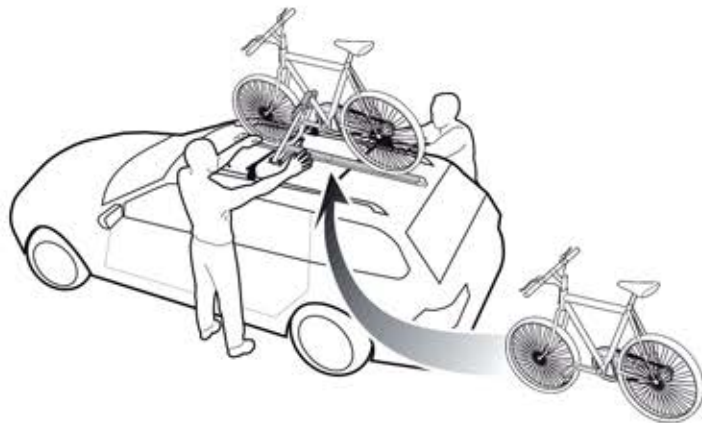

Cod. Istr.	500008600001
Data	11/05/2017
Creata da	NP
Apprv.	EL

Huggy	X	2,7 kg	15 kg
Huggy Lock	X	2,7 kg	15 kg
Raptor	X	2,7 kg	15 kg

F.lli Menabò S.r.l.
Via 8 Marzo, 3
42025 Cavriago (RE)
Tel. +39-0522/942840
Fax. +39-0522/942948
e-mail: info@flli-menabo.it
www.flli-menabo.it
www.m-way.it