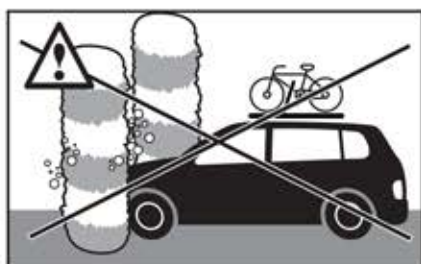

Cod. Istr.	500008600001
Data	11/05/2017
Creata da	NP
Apprv.	EL

Huggy	X	2,7 kg	15 kg
Huggy Lock	X	2,7 kg	15 kg
Raptor	X	2,7 kg	15 kg

F.lli Menabò S.r.l.
Via 8 Marzo, 3
42025 Cavriago (RE)
Tel. +39-0522/942840
Fax. +39-0522/942948
e-mail: info@flli-menabo.it
www.flli-menabo.it
www.m-way.it