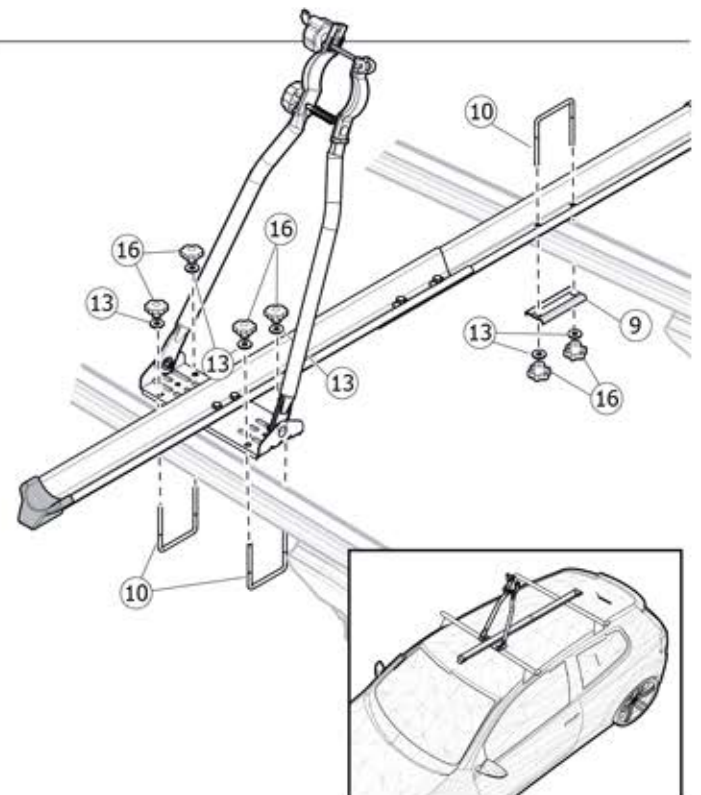

HUGGY

HUGGY LOCK

RAPTOR

I Istruzioni per il montaggio
GB Fitting instructions
D Montageanleitung
F Instructions de montage
E Instrucciones de montaje
NL Montage-instructies
PT Instruções de Montagem
S Monteringsanvisning
FIN Asennusohje
EST Paigaldusjuhend
LAT Stiprināšanas instrukcija
LIT Pritvirtinimo instrukcijos
PL Instrukcja montażu

RU Инструкции по установке
CZ Návod na montáž
SK Návod na montáž
SLO Navodila za pritrjevanje
HR Uputa za sastavljanje
HU A felszerelés módja
GR Οδηγίες συναρμολόγησης
DK Monteringsvejledning
RO Instrucțiuni de montare
TK Uydurma talimat
N Monteringsveiledning
中文 裝修指導
العربية تعليمات التجميل

N.	- Componenti (inclusi) - Composants (inclus) - Componenti (Completat) - Die Komponenten (im Lieferumfang enthalten) - Componentes (Incluídos) - Компоненты (в комплекте)	HUGGY	HUGGY LOCK	- Resorbi (A Richards) - Spare Parts (Made to order) - Places de rechange (Sur commande) - Teile (auf Anfrage) - Partes (en reserva) (Previa solicitud) - Resorbele pe cerce (pe comandă)	Q.	
		Q.	Q.			Code - Code - Código - код
1		1	1		-	
2		2	2	700005800000	2	
3		2	1	700010800000	1	
4		-	1	700010900000	1	
5		2	2	700006200000	1	
6		1	1		1	
7		1	1	700011000000	1	
8		2	2		1	
9		1	1	700011200000	1	
10		3	3	700011100000	3	
11		3	3	700003600000	3	
12		2	2		2	
13		12	12		12	
14		4	4	700011300000	4	
15		4	4		4	
16		6	6		6