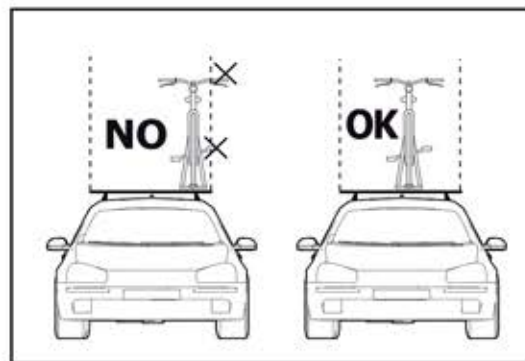

Cod. Istr.	500008600001
Data	11/05/2017
Creata da	NP
Apprv.	EL

Huggy	X	2,7 kg	15 kg
Huggy Lock	X	2,7 kg	15 kg
Raptor	X	2,7 kg	15 kg

F.lli Menabò S.r.l.
Via 8 Marzo, 3
42025 Cavriago (RE)
Tel. +39-0522/942840
Fax. +39-0522/942948
e-mail: info@flli-menabo.it
www.flli-menabo.it
www.m-way.it