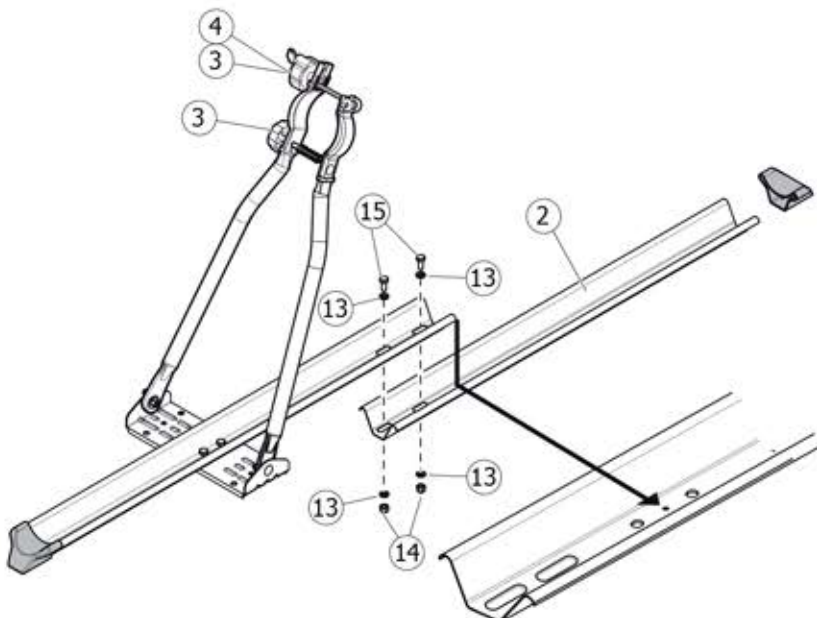

HUGGY

HUGGY LOCK

RAPTOR

I Istruzioni per il montaggio
GB Fitting instructions
D Montageanleitung
F Instructions de montage
E Instrucciones de montaje
NL Montage-instructies
PT Instruções de Montagem
S Monteringsanvisning
FIN Asennusohje
EST Paigaldusjuhend
LAT Stiprināšanas instrukcija
LIT Pritvirtinimo instrukcijos
PL Instrukcja montażu

RU Инструкции по установке
CZ Návod na montáž
SK Návod na montáž
SLO Navodila za pritrjevanje
HR Uputa za sastavljanje
HU A felszerelés módja
GR Οδηγίες συναρμολόγησης
DK Monteringsvejledning
RO Instrucțiuni de montare
TK Uydurma talimat
N Monteringsveiledning
中文 裝修指導
العربية تعليمات التجميل

N.	- Componenti (inclusi) - Composants (inclus) - Componenti (Completat) - Die Komponenten (im Lieferumfang enthalten) - Componentes (Incluídos) - Компоненты (в комплекте)	HUGGY	HUGGY LOCK	- Resorbi (A Richards) - Spare Parts (Made to order) - Places de rechange (Sur commande) - Teile (auf Anfrage) - Partes (en reserva) (Previa solicitud) - Resorbele pe cerce (pe comandă)	Q.	
		Q.	Q.			Code - Code - Código - код
1		1	1		-	
2		2	2	700005800000	2	
3		2	1	700010800000	1	
4		-	1	700010900000	1	
5		2	2	700006200000	1	
6		1	1		1	
7		1	1	700011000000	1	
8		2	2		1	
9		1	1	700011200000	1	
10		3	3	700011100000	3	
11		3	3	700003600000	3	
12		2	2		2	
13		12	12		12	
14		4	4	700011300000	4	
15		4	4		4	
16		6	6		6