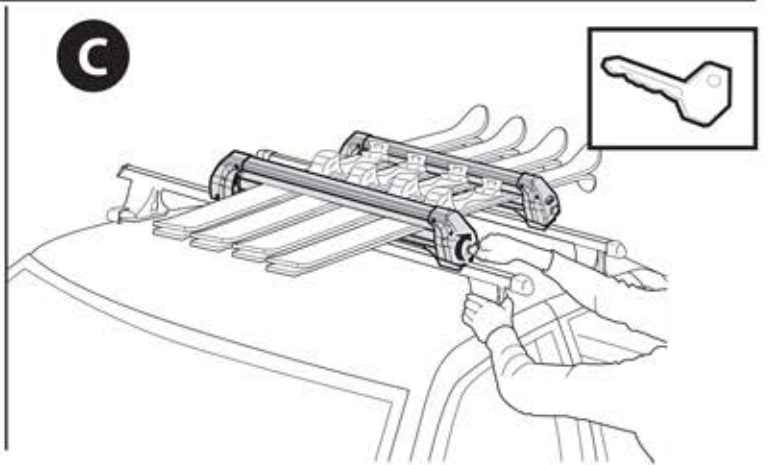

①

3

Frozen alu

max
35kg
77,2 lb

Frozen plus

max
42kg
92,6 lb

		+		+	 MAX 7kg / 15,4lb	OR	 MAX 7kg / 15,4lb
FROZEN ALU	x		2,5 kg / 5,5 lb		x5		x2
					MAX 35kg / 77,2lb		
FROZEN PLUS	x		2,7 kg / 6 lb		x6		x4
					MAX 42kg / 92,6 lb		