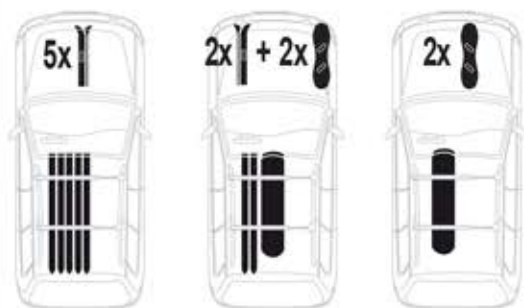

①

3

Frozen alu

max
35kg
77,2 lb

Frozen plus

max
42kg
92,6 lb

		+		+	 MAX 7kg / 15,4lb	OR	 MAX 7kg / 15,4lb
FROZEN ALU	x		2,5 kg / 5,5 lb		x5		x2
					MAX 35kg / 77,2lb		
FROZEN PLUS	x		2,7 kg / 6 lb		x6		x4
					MAX 42kg / 92,6 lb		