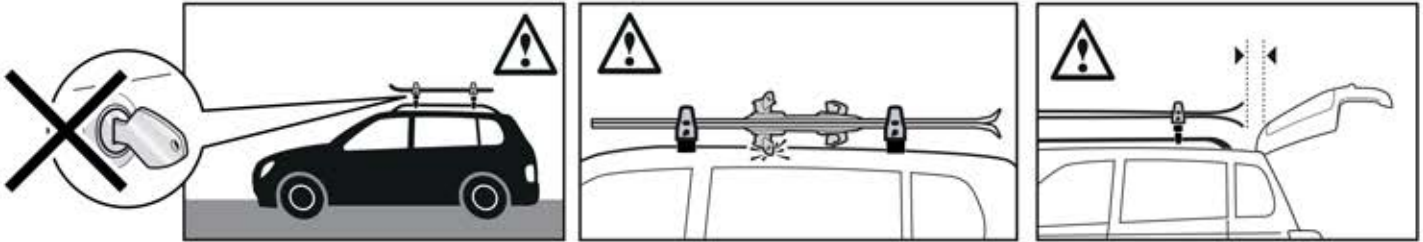

①

3

Frozen alu

max
35kg
77,2 lb

Frozen plus

max
42kg
92,6 lb

		+		+	 MAX 7kg / 15,4lb	OR	 MAX 7kg / 15,4lb
FROZEN ALU	x		2,5 kg / 5,5 lb		x5		x2
					MAX 35kg / 77,2lb		
FROZEN PLUS	x		2,7 kg / 6 lb		x6		x4
					MAX 42kg / 92,6 lb		