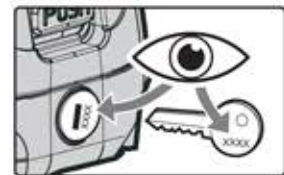

N°	■ Componenti (Inclusi) ■ Components (Included) ■ Composants (Comprises)	■ Die Komponenten (im Lieferumfang enthalten) ■ Componentes (Incluido) ■ Компоненты (в комплекте)	Q.
1			2
A	M6 S20		4
2	XXXX		2
3	6mm - 0,3"		1

N°	UNIVERSAL OPTIONAL KIT 000110300000	Q.
4		8
5		8
6		8
7		8
8		1

N°	■ Ricambi (A Richiesta) ■ Spare Parts (Made to order) ■ Pièces de rechange (Sur commande)	■ E Teile (auf Anfrage) ■ Piezas de recambio (Previa solicitud) ■ Запасные части (по запросу)	Codice - Code Código - код	Q.
A	M6 S20		700015100000	4
B	XXXX			4
C	Ø6x12			4
3	6mm - 0,3"		700023700000	1
2	XXXX		700010300000	2