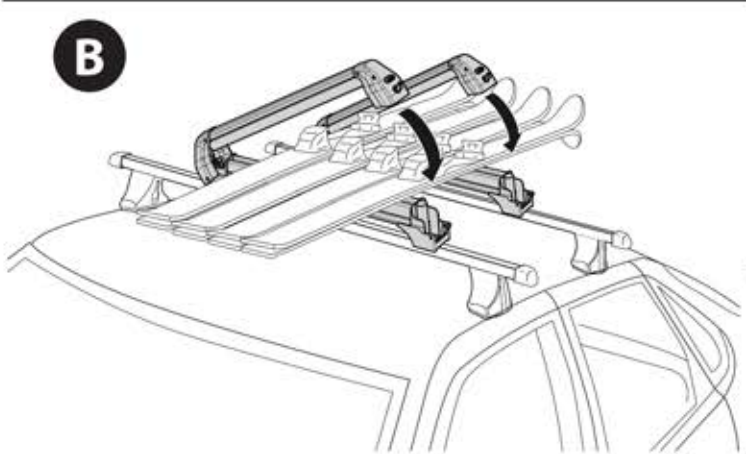

①

3

Frozen alu

max
35kg
77,2 lb

Frozen plus

max
42kg
92,6 lb

		+		+	 MAX 7kg / 15,4lb	OR	 MAX 7kg / 15,4lb
FROZEN ALU	x		2,5 kg / 5,5 lb		x5		x2
					MAX 35kg / 77,2lb		
FROZEN PLUS	x		2,7 kg / 6 lb		x6		x4
					MAX 42kg / 92,6 lb		