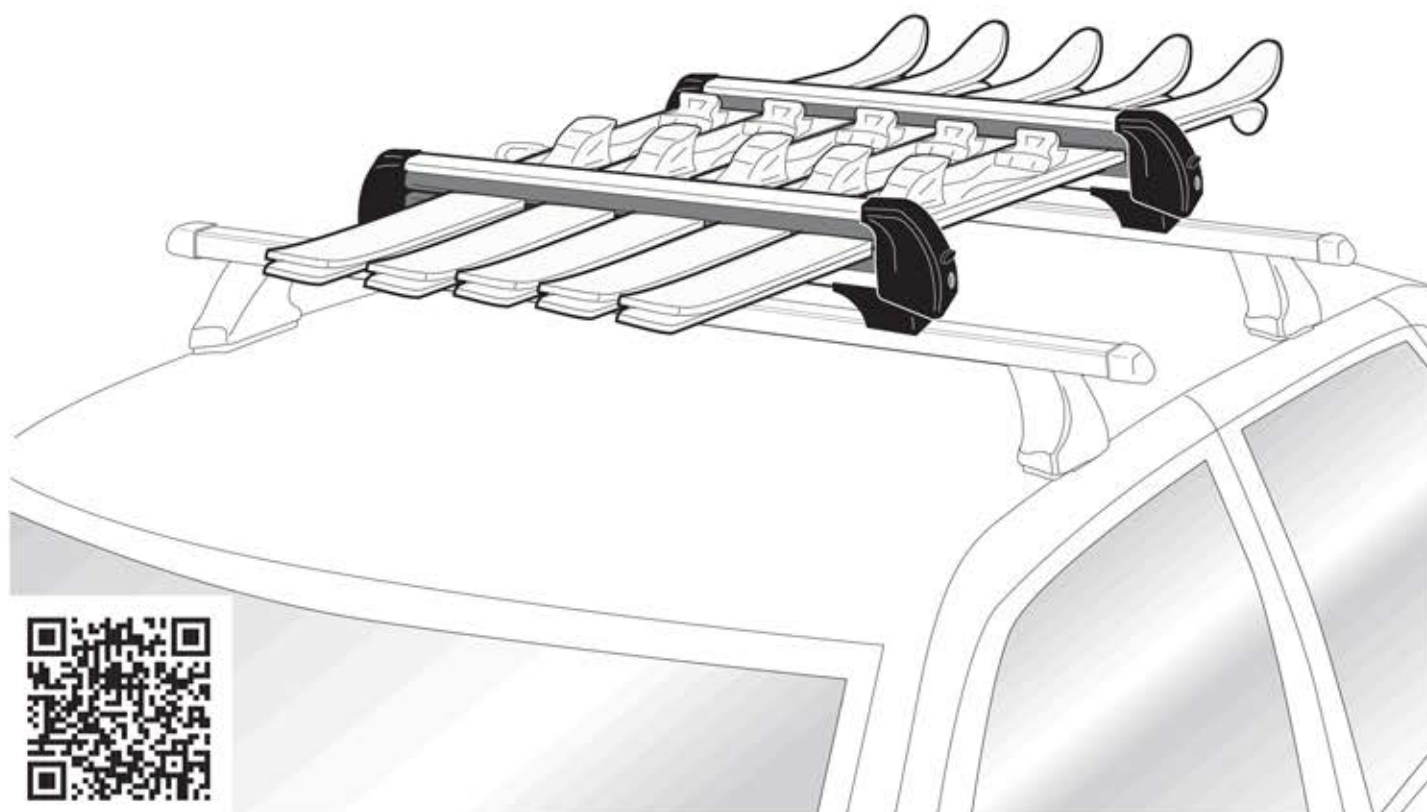

MEARBO

your freetime on the move

FROZEN ALU FROZEN PLUS

IT	Istruzioni di montaggio	LV	Pritvirtinimo instrukcijas
EN	Fitting instructions	NL	Instrukcja montażu
DE	Montageanleitung	NO	Monteringsveiledning
FR	Instructions de montage	PL	Instrukcja montażu
ES	Instrucciones de montaje	PT	Instruções de Montagem
CZ	Návod na montáž	RO	Instrucțiuni de montare
DA	Monteringsvejledning	RU	Инструкции по установке
EL	Οδηγίες συναρμολόγησης	SK	Návod na montáž
ET	Paigaldusjuhend	SL	Navodila za pritrjevanje
FI	Asennusohje	SV	Monteringsanvisning
HR	Uputa za sastavljanje	TK	Uydurma talimat
HU	A felszerelés módja	ZH	裝修指導
LT	Stiprināšanas instrukcija	AR	تعليمات التحميل

Made in Italy

N°	<ul style="list-style-type: none"> ■ Componenti (Inclusi) ■ Components (Included) ■ Composants (Comprises) 	<ul style="list-style-type: none"> ■ Die Komponenten (im Lieferumfang enthalten) ■ Componentes (Incluido) ■ Компоненты (в комплекте) 	Q.
1			2
A	M6 S20		4
2	XXXX		2
3	6mm - 0,3"		1