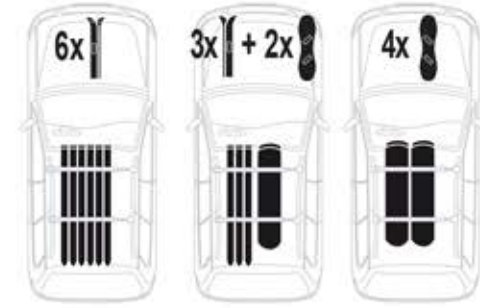

①

3

Frozen alu

max
35kg
77,2 lb

Frozen plus

max
42kg
92,6 lb

		+		+	 MAX 7kg / 15,4lb	OR	 MAX 7kg / 15,4lb
FROZEN ALU	x		2,5 kg / 5,5 lb		x5		x2
					MAX 35kg / 77,2lb		
FROZEN PLUS	x		2,7 kg / 6 lb		x6		x4
					MAX 42kg / 92,6 lb		