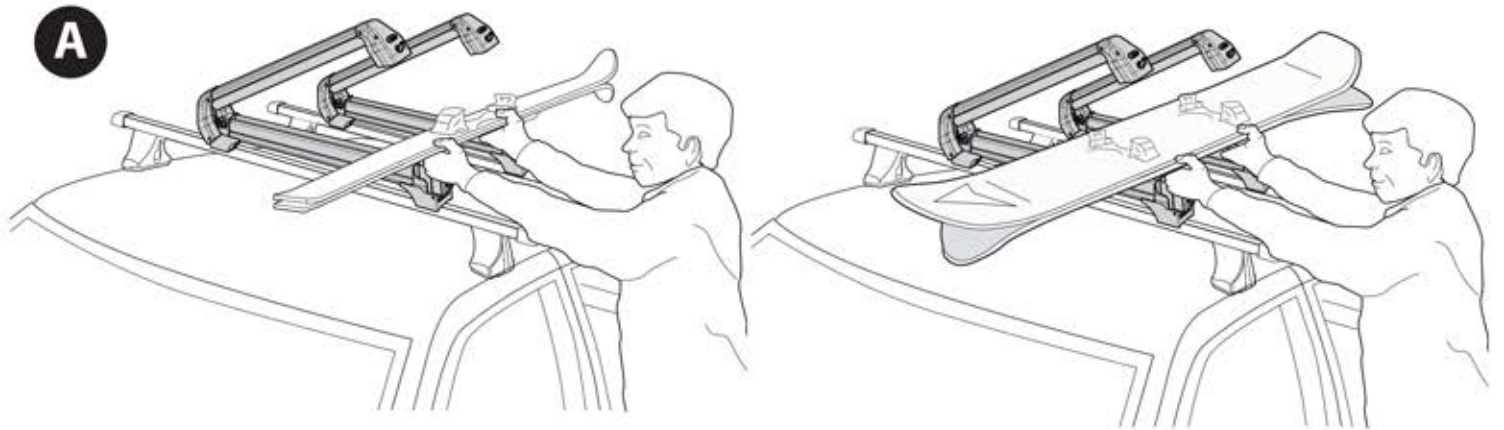

①

3

Frozen alu

max
35kg
77,2 lb

Frozen plus

max
42kg
92,6 lb

		+		+	 MAX 7kg / 15,4lb	OR	 MAX 7kg / 15,4lb
FROZEN ALU	x		2,5 kg / 5,5 lb		x5		x2
					MAX 35kg / 77,2lb		
FROZEN PLUS	x		2,7 kg / 6 lb		x6		x4
					MAX 42kg / 92,6 lb		