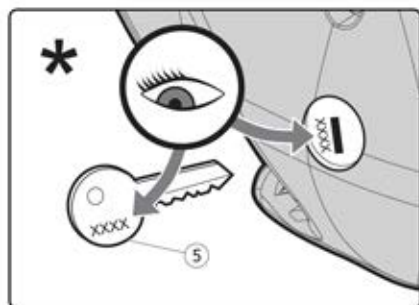

N	1 Componenti (Inclusi) 2 Components (Included) 3 Composants (Comprises) 4 Die Komponenten (im Lieferumfang enthalten) 5 Componentes (Incluido) 6 Компоненты (в комплекте)	Q
1		2
2		4
3		4
4	5mm	1
5		2

N	1 Ricambi (A Richiesta) 2 Spare Parts (Made to order) 3 Pièces de rechange (Sur commande) 4 Teile (auf Anfrage) 5 Piezas de recambio (Previa solicitud) 6 Запасные части (по запросу)	Q	Codice - Code Código - код
2		2	700007900000
3		4	700008000000
5	* XXXX	2	700007800000
6		2	700008100000
7		1	700008200000