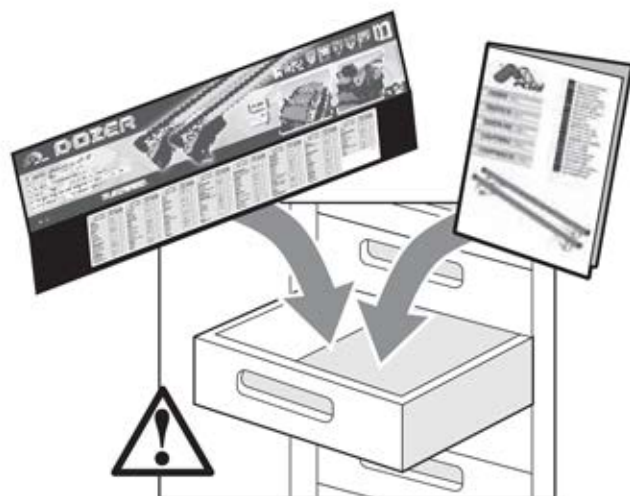

Cod. Istr.	Data	Creato da	Approvato da
100034600002	22/12/2016	NP	EL