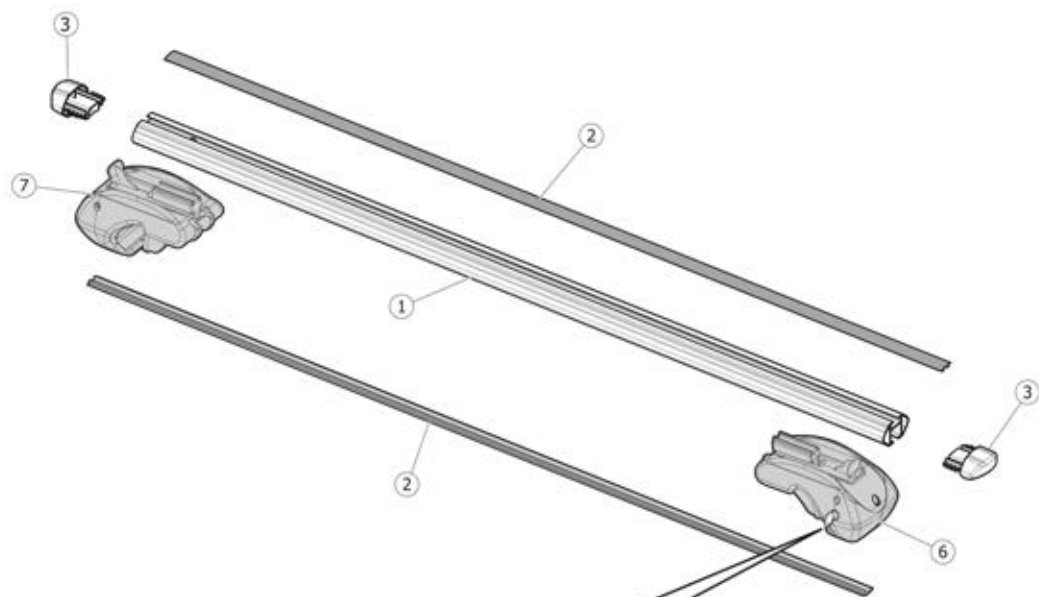

N	1 Componenti (Inclusi) 2 Components (Included) 3 Composants (Comprises) 4 Die Komponenten (im Lieferumfang enthalten) 5 Componentes (Incluido) 6 Компоненты (в комплекте)	Q
1		2
2		4
3		4
4	5mm	1
5		2

N	1 Ricambi (A Richiesta) 2 Spare Parts (Made to order) 3 Pièces de rechange (Sur commande) 4 Teile (auf Anfrage) 5 Piezas de recambio (Previa solicitud) 6 Запасные части (по запросу)	Q	Codice - Code Código - код
2		2	700007900000
3		4	700008000000
5	* XXXX	2	700007800000
6		2	700008100000
7		1	700008200000