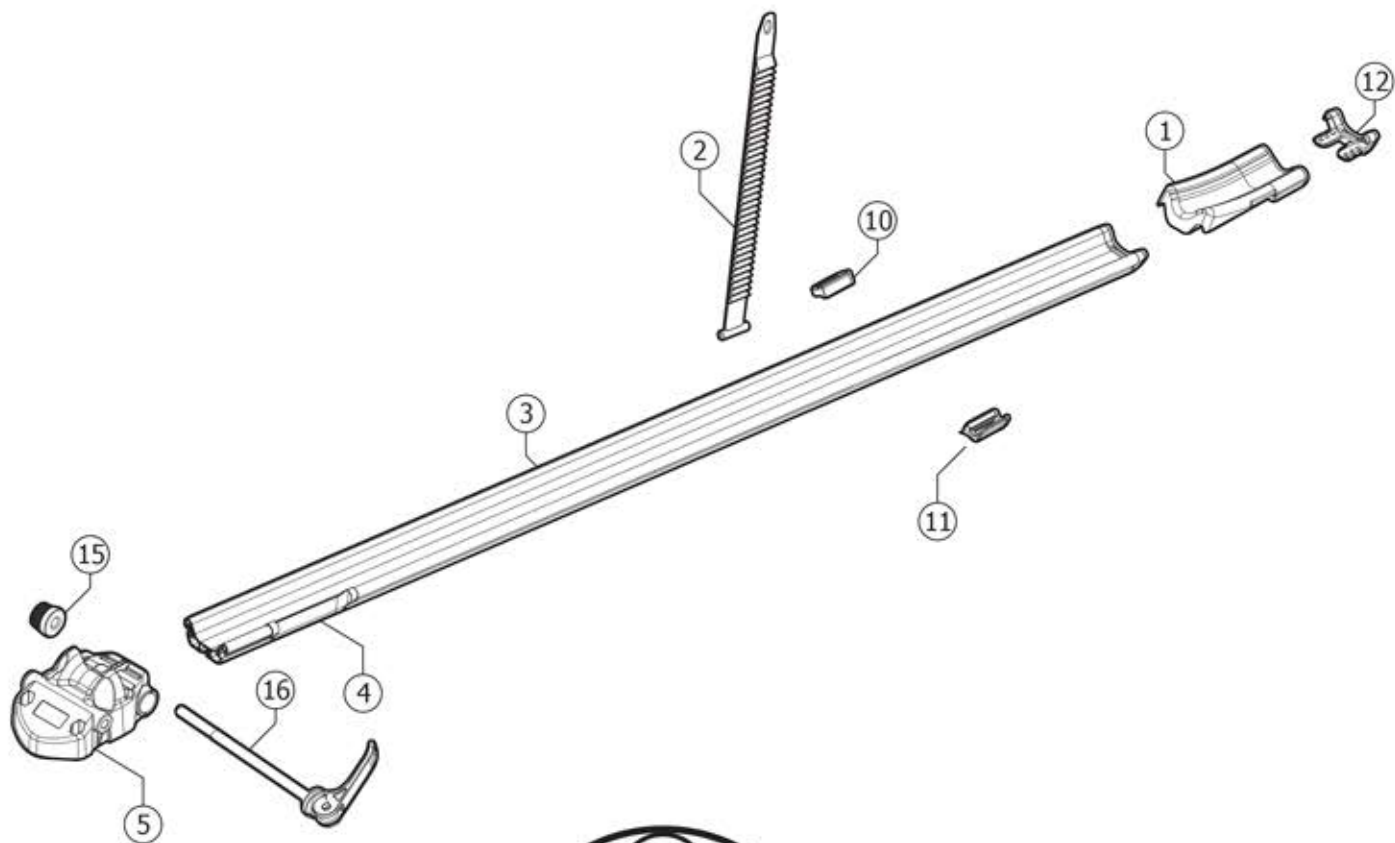

BIKE PRO

MIRAGE

IT	Istruzioni di montaggio	LV	Pritvirtinimo instrukcijas
EN	Fitting instructions	NL	Instrukcja montażu
DE	Montageanleitung	NO	Monteringsveiledning
FR	Instructions de montage	PL	Instrukcja montażu
ES	Instrucciones de montaje	PT	Instruções de Montagem
CZ	Návod na montáž	RO	Instrucțiuni de montare
DA	Monteringsvejledning	RU	Инструкции по установке
EL	Οδηγίες συναρμολόγησης	SK	Návod na montáž
ET	Paigaldusjuhend	SL	Navodila za pritrjevanje
FI	Asennusohje	SV	Monteringsanvisning
HR	Uputa za sastavljanje	TK	Uydurma talimat
HU	A felszerelés módja	ZH	裝修指導
LT	Stiprināšanas instrukcija	AR	تعليمات التجميع

 X: 14mm / 0,5"		
N°		Q
6		2
7		1
18		2
19		2
20		2
22		2
23		2

1		1
2		1
3		1
4		1
5		1

 X: 20mm / 0,8"		
N°		Q
6		2
7		1
17		2
18		2
19		2
20		2
23		2

8		2
9		1
10		1
11		1
12		1

 Universal		
N°		Q
7		3
20		6
19		6
21		4
23		2

13		2
14		2
15		1
16		1

N°		Q
6		2
18		2
22		2

N°		Q
6		2
18		2
17		2

N°		Q
9		1

N°		Q
7		2
20		4
19		4
21		4

N°		Q
7		1
20		2
19		2
23		2

N°		Q
2		1
15		1
16		1

N°		Q
2		1
8	3.5x13	2
13	Ø15mm - 0,6"	2
14	Ø20mm - 0,8"	2