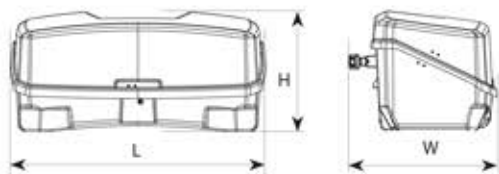

MIZAR

SOLO PER ALCOR 3 / ALCOR 4
ONLY FOR ALCOR 3 / ALCOR 4

Watch video

300 L

max
30kg
66lb

IT) Baule posteriore applicabile su portabici da gancio traino.
Adatto esclusivamente ai modelli Alcor 3 e Alcor 4.

EN Rear box to be combined only with Alcor 3 and Alcor 4
bike racks.

Art.000078000000

Art.	Dimensioni esterne (LxHxW) External dimensions (LxHxW) Dimensiones externas (LxHxW) Dimensions extérieures (LxHxW) Außenmaße (LxHxW)	Dimensioni interne (LxHxW) Internal dimensions (LxHxW) Dimensiones internas (LxHxW) Dimensions internes (LxHxW) Innenabmessungen (LxHxW)
Mizar Art. 000078000000	1151x538x674mm 45.3x21.1x26.5"	1100x460x460mm 43.3x18x18"

Art.	000078000000
	10kg/22lb
Materiale Material Matière	Abs
	max 30kg / 66lb
	✓

Mod.	MIZAR
Art.N°	000078000000
	L x W x H : 115X62X54 cm / 45.2x24.4x21.2" 11,5 Kg / 25.3lb
	L x W x H : 120x80x239 cm / 47.2x31.5x94" 67 Kg / 147.7lb
	Pz : 4
Ean-13	 8 003168 042242