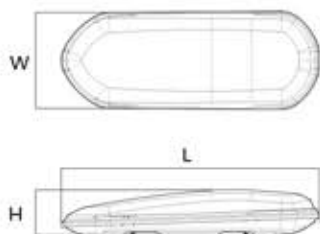

DIAMOND

IT) Sistema di montaggio T-system
EN) T-System fixing to the roof bars

IT) Chiusura antifurto
EN) Antitheft lock

Watch video

CITY CRASH
TESTED ✓

IT) DIAMOND è un baule da tetto elegante ed estremamente aerodinamico. Questo baule è equipaggiato con un sistema antifurto brevettato a doppia chiusura.

EN) DIAMOND is an and highly aerodynamic roof box. It is equipped with a patented double click closing system and antitheft lock.

White
(Lucido/Glossy)

Black
(Lucido/Glossy)

Art.	Dimensioni esterne (LxWxH) External dimensions (LxWxH) Dimensiones externas (LxWxH) Dimensions extérieures (LxWxH) Außenmaße (LxWxH)	Dimensioni interne (LxWxH) Internal dimensions (LxWxH) Dimensiones internas (LxWxH) Dimensions internes (LxWxH) Innenabmessungen (LxWxH)
DIAMOND 450 •Black Art. 000081500000 •White Art. 000081700000	1630x360x907mm 64.2x14.2x35.7"	1590x334x865mm 62.5x13.1x34"
DIAMOND 450 DUO •Black Art. 000093100000 •White Art. 000093000000		
DIAMOND 500 •Black Art. 000079000000 •White Art. 000079800000	2090x366x790mm 82.3x14.4x31"	2040x340x750mm 80.3x13.3x29.5"
DIAMOND 500 DUO •Black Art. 000081400000		

T-SYSTEM FIXING

Diamond 450	Min 590mm/23.2"
Diamond 450 DUO	Max 930mm/36.6"
Diamond 500	Min 760mm/30"
Diamond 500 DUO	Max 1010mm/39.7"

OPTIONAL KIT 000082500000

Diamond 450	Min 680mm/26.7"
Diamond 450 DUO	Max 880mm/34.6"
Diamond 500	Min 840mm/33"
Diamond 500 DUO	Max 1110mm/43.7"

	Diamond 450	14,2kg/31lb
	Diamond 450 DUO	14,9kg/33lb
	Diamond 500	16,4kg/36lb
	Diamond 500 DUO	17,2kg/38lb
Materiale Material Matière	ABS	
	T-system X: min 8,5mm/0.4" W: 20mm/0.8"	
	 Optional kit 000082500000 (LxH) max 80x30mm / 3.1x1.2"	
	max 75kg / 165lb	
Volume	Diamond 450	450 L
	Diamond 450 DUO	
	Diamond 500	500 L
	Diamond 500 DUO	
	✓	