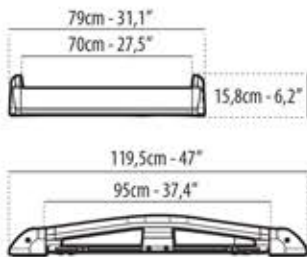

N		Q
3	M6X17	4

N		Q
2		4

N		Q
2	M6	8
4		4

N		Q
9		2

M

11,5kg-25,3Lb

Max 50kg - 110,2 lb

L

14kg-31Lb

Max 75kg - 165,4 lb

XL

17kg-37,5Lb

Max 75kg - 165,4 lb

F.lli Menabò s.r.l.

Via 8 Marzo 3, 42025 Cavriago (RE), Italia
Cod. Fisc. e P. IVA 00176860351 - +39-0522/942840
info@flli-menabo.it - www.flli-menabo.it