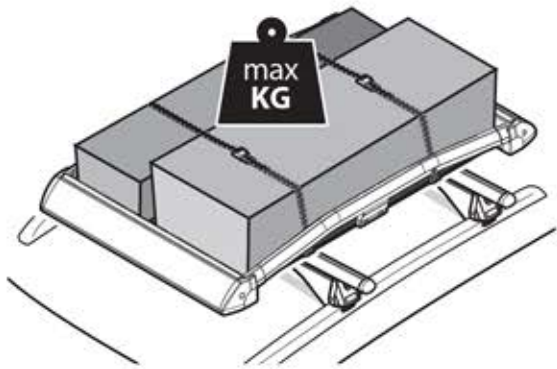

N		Q
3	M6X17	4

N		Q
2		4

N		Q
2	M6	8
4		4

N		Q
9		2

M

11,5kg-25,3Lb

Max 50kg - 110,2 lb

L

14kg-31Lb

Max 75kg - 165,4 lb

XL

17kg-37,5Lb

Max 75kg - 165,4 lb

F.lli Menabò s.r.l.

Via 8 Marzo 3, 42025 Cavriago (RE), Italia
Cod. Fisc. e P. IVA 00176860351 - +39-0522/942840
info@flli-menabo.it - www.flli-menabo.it