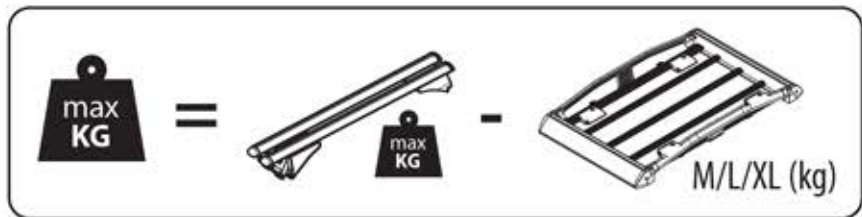

N		Q
3	M6X17	4

N		Q
2		4

N		Q
2	M6	8
4		4

N		Q
9		2

M

11,5kg-25,3Lb

Max 50kg - 110,2 lb

L

14kg-31Lb

Max 75kg - 165,4 lb

XL

17kg-37,5Lb

Max 75kg - 165,4 lb

F.lli Menabò s.r.l.

Via 8 Marzo 3, 42025 Cavriago (RE), Italia
Cod. Fisc. e P. IVA 00176860351 - +39-0522/942840
info@flli-menabo.it - www.flli-menabo.it