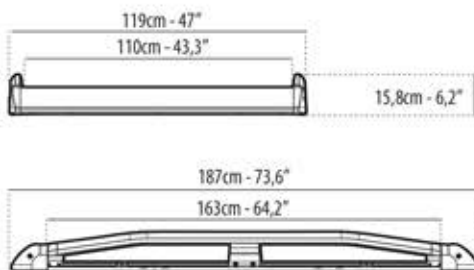

N		Q
3	M6X17	4

N		Q
2		4

N		Q
2	M6	8
4		4

N		Q
9		2

M

11,5kg-25,3Lb

Max 50kg - 110,2 lb

L

14kg-31Lb

Max 75kg - 165,4 lb

XL

17kg-37,5Lb

Max 75kg - 165,4 lb

F.lli Menabò s.r.l.

Via 8 Marzo 3, 42025 Cavriago (RE), Italia
Cod. Fisc. e P. IVA 00176860351 - +39-0522/942840
info@flli-menabo.it - www.flli-menabo.it