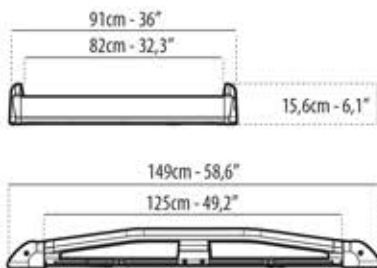

N		Q
3	M6X17	4

N		Q
2		4

N		Q
2	M6	8
4		4

N		Q
9		2

M

11,5kg-25,3Lb

Max 50kg - 110,2 lb

L

14kg-31Lb

Max 75kg - 165,4 lb

XL

17kg-37,5Lb

Max 75kg - 165,4 lb

F.lli Menabò s.r.l.

Via 8 Marzo 3, 42025 Cavriago (RE), Italia
Cod. Fisc. e P. IVA 00176860351 - +39-0522/942840
info@flli-menabo.it - www.flli-menabo.it