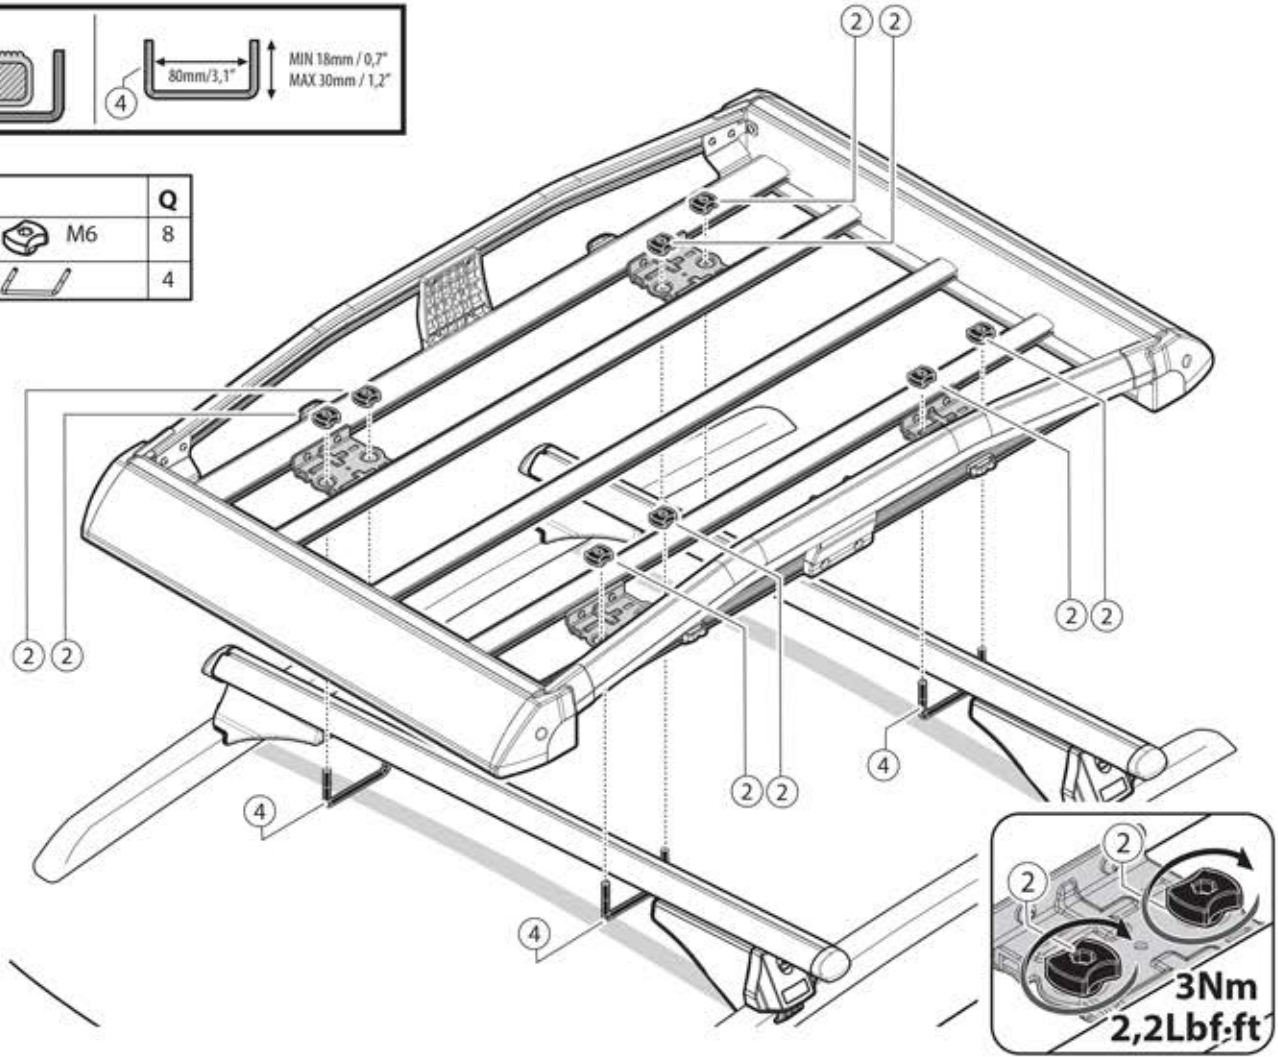

N		Q
3	M6X17	4

N		Q
2		4

N		Q
2	M6	8
4		4

N		Q
9		2

M

11,5kg-25,3Lb

Max 50kg - 110,2 lb

L

14kg-31Lb

Max 75kg - 165,4 lb

XL

17kg-37,5Lb

Max 75kg - 165,4 lb

F.lli Menabò s.r.l.

Via 8 Marzo 3, 42025 Cavriago (RE), Italia
Cod. Fisc. e P. IVA 00176860351 - +39-0522/942840
info@flli-menabo.it - www.flli-menabo.it