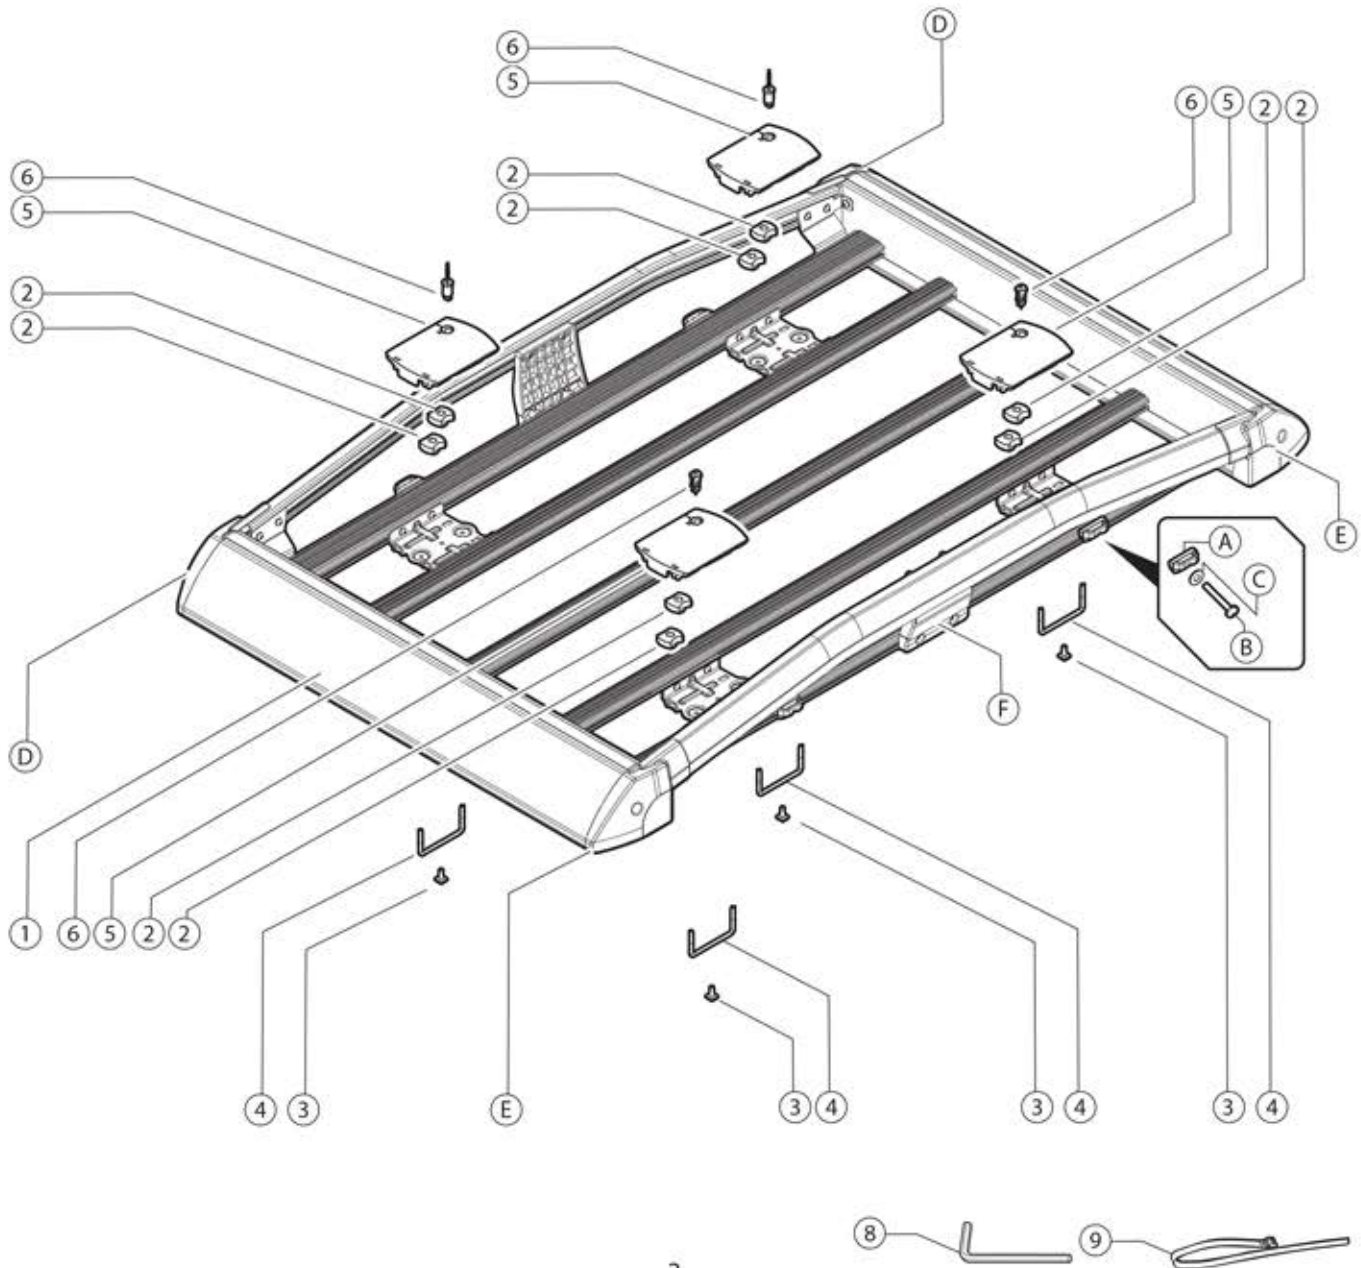

N	■ Componenti (Inclusi) ■ Components (Included) ■ Composants (Comprises) ■ Die Komponenten (im Lieferumfang enthalten) ■ Componentes (Incluido) ■ Компоненты (в комплекте)	Q
1		1
2		8
3	M6x17	4
4		4
5		4
6		4
		2
8		1
9		2

N	■ Ricambi (A Richiesta) ■ Spare Parts (Made to order) ■ Pièces de rechange (Sur commande) ■ Teile (auf Anfrage) ■ Piezas de recambio (Previa solicitud) ■ Запасные части (по запросу)	Q	Codice - Code Código - код	
A		1	700027600000	
B	M6x12	1		
C		1		
D	Left	1	700027300000	
E	Right	1	700027200000	
F		1	700027400000	
2	M6	1	700027700000	
	3	M6x17		1
4		1		
5		1	700027500000