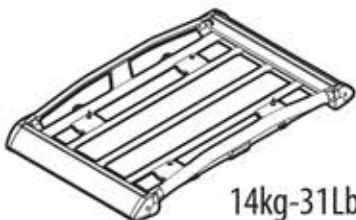

N		Q
3	M6X17	4

N		Q
2		4

N		Q
2	M6	8
4		4

N		Q
9		2

M

11,5kg-25,3Lb

Max 50kg - 110,2 lb

L

14kg-31Lb

Max 75kg - 165,4 lb

XL

17kg-37,5Lb

Max 75kg - 165,4 lb

F.lli Menabò s.r.l.

Via 8 Marzo 3, 42025 Cavriago (RE), Italia
Cod. Fisc. e P. IVA 00176860351 - +39-0522/942840
info@flli-menabo.it - www.flli-menabo.it