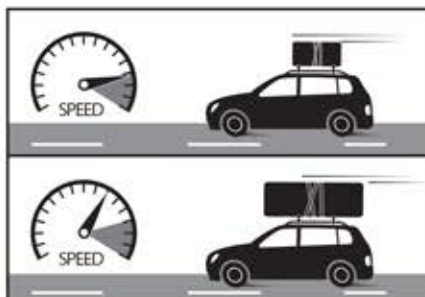

14kg-31Lb

Max 75kg - 165,4 lb

XL

17kg-37,5Lb

Max 75kg - 165,4 lb

F.lli Menabò s.r.l.

Via 8 Marzo 3, 42025 Cavriago (RE), Italia
Cod. Fisc. e P. IVA 00176860351 - +39-0522/942840
info@flli-menabo.it - www.flli-menabo.it