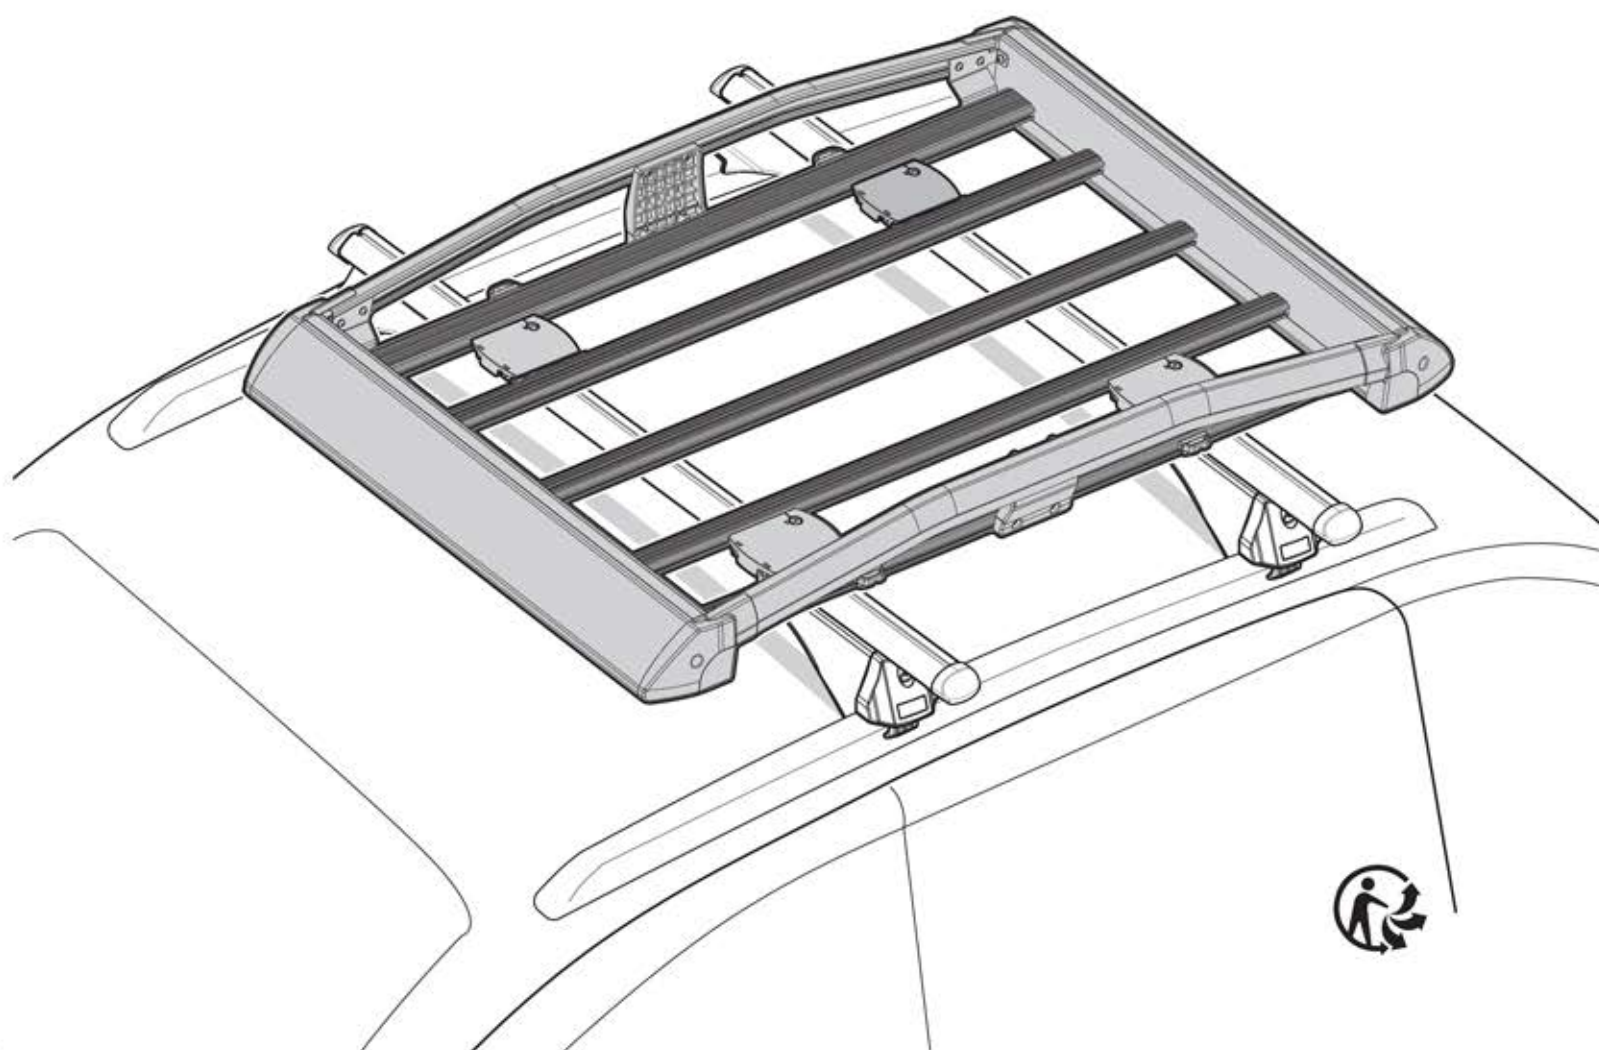

MENABO

your freetime on the move

YELLOWSTONE

IT	Istruzioni di montaggio	LV	Pritvirtinimo instrukcijas
CZ	Návod na montáž	NO	Monteringsveiledning
DE	Montageanleitung	NL	Montage-instructies
DK	Monteringsvejledning	PL	Instrukcja montażu
ES	Instrucciones de montaje	PT	Instruções de Montagem
ET	Paigaldusjuhend	RO	Instrucțiuni de montare
FI	Asennusohje	RU	Инструкции по установке
FR	Instructions de montage	SV	Monteringsanvisning
EN	Fitting instructions	SL	Navodila za pritrjevanje
EL	Οδηγίες συναρμολόγησης	SK	Návod na montáž
HR	Uputa za sastavljanje	TK	Uydurma talimat
HU	A felszerelés módja	ZH	裝修指導
LT	Stiprināšanas instrukcija	AR	تعليمات التحميل