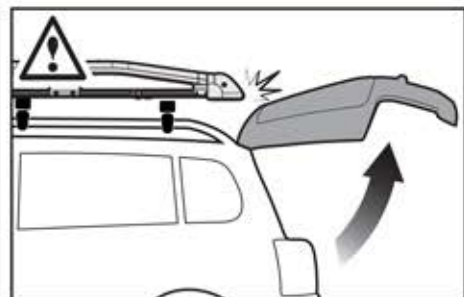

14kg-31Lb

Max 75kg - 165,4 lb

XL

17kg-37,5Lb

Max 75kg - 165,4 lb

F.lli Menabò s.r.l.

Via 8 Marzo 3, 42025 Cavriago (RE), Italia
Cod. Fisc. e P. IVA 00176860351 - +39-0522/942840
info@flli-menabo.it - www.flli-menabo.it