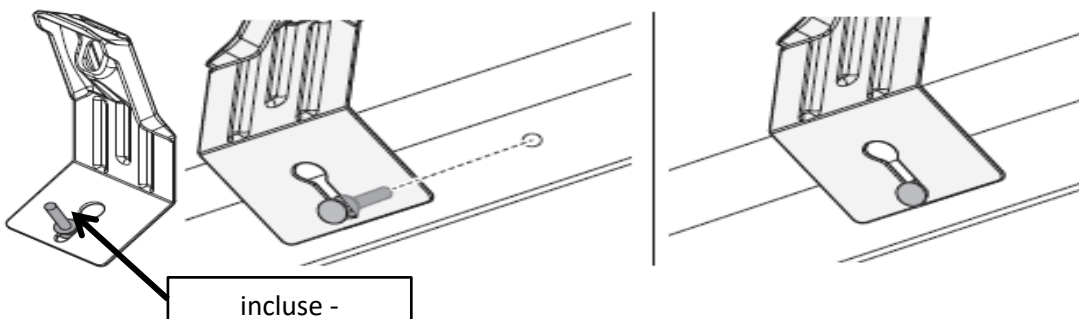

Front	Rear
5	6
37 2X	37 2X