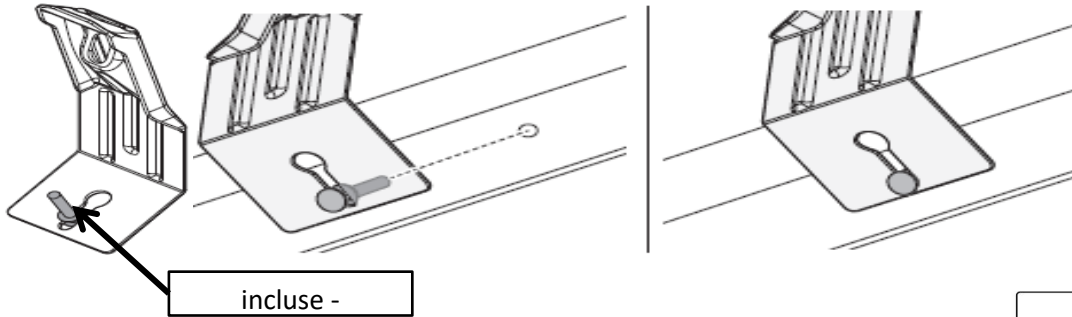

Front	Rear
5	6
37	37
2X	2X