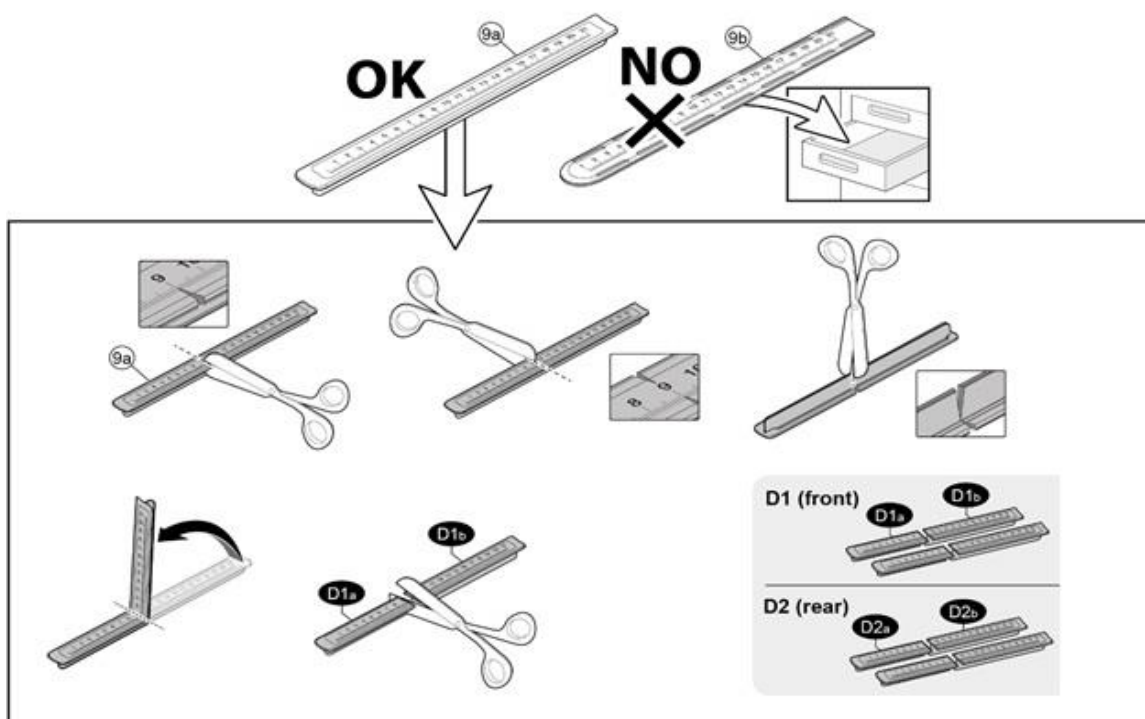

**DELTA**

**OMEGA**

PAG. 5

## FIXING KIT DELTA

1

MANUFACTURER	MODEL CAR	DOORS	MODEL YEAR	D1	D2
AUDI	A3 (8Y) Sportback	5	20>	5,6	2,9
AUDI	A8 (D5/4N)	4	17>	8,0	8,2
CITROEN	C4 (Mk3)	5	20>	3,5	2,4
CITROEN	C4X / e C4X (E43)	5	22>	2,6	2,2
CITROEN	C5 X (E43)	5	21>	4,5	3,1
DS	4 (Mk2)	5	21>	5,1	2,7
FORD	Focus IV	5	18>	7,7	7,7
NISSAN	Qashqai / Dualis (J11)	5	14>17	11,1	9,0
NISSAN	Qashqai / Dualis (J11)	5	17>21	11,1	9,0
OPEL / VAUXHALL	Astra (L) (no tetto vetro / no glass sunroof)	5	21>	4,6	3,2
PEUGEOT	308 (P5)/308 (MK3)	5	21>	4,6	3,7
PEUGEOT	308 Station Wagon (P52) / 308 Station Wagon (Mk3)	5	21>	4,2	3,5
PEUGEOT	408 / 408X (P54)	5	22>	4,1	4,1
RENAULT	Arkana	5	20>	7,3	5,6
RENAULT	Clio V	5	19>	13,2	13,2
RENAULT	Grand Scenic IV	5	17>	12,4	9,3
RENAULT	Megane III	5	08>16	13,2	13,7
RENAULT	Megane III Sportour (notetto vetro / no glass sunroof)	5	09>16	13,1	13,1