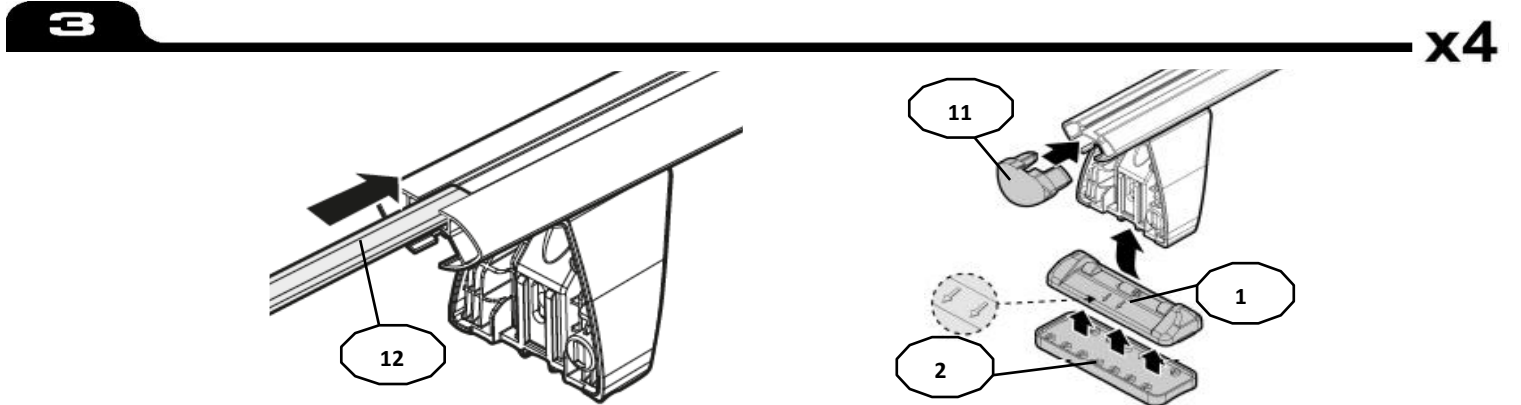

RENAULT	Megane IV Grand Coupé	4	17>	7,7	6,4
RENAULT	Scenic IV	5	17>	12,2	8,4
RENAULT	Scenic X Mod	5	09>13	9,8	8,9
SKODA	Enyaq Coupè	5	22>	11,0	10,5
SKODA	Scala	5	19>	5,2	4,3
VOLKSWAGEN	Golf VII	5	12>19	6,2	4,6
VOLKSWAGEN	Golf VII (5G) GTI / GTD / GTE	5	12>19	6,2	4,6
VOLKSWAGEN	Golf VIII	5	19>	5,1	2,8
VOLVO	C40 Recharge	5	22>	9,5	13,2
VOLVO	S60	4	18>	7,0	9,7
VOLVO	S90	4	16>	6,3	7,0