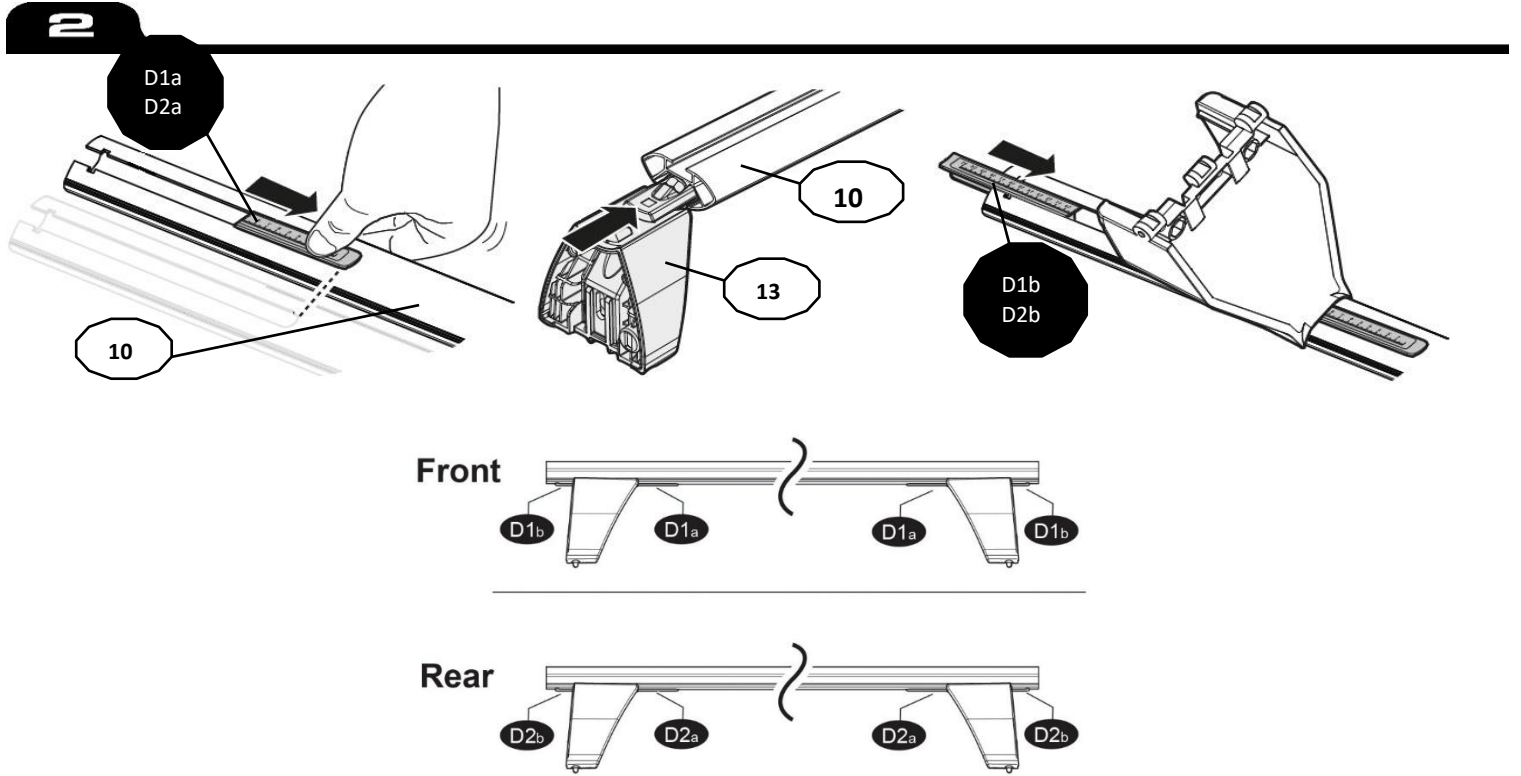

RENAULT	Megane IV Grand Coupé	4	17>	7,7	6,4
RENAULT	Scenic IV	5	17>	12,2	8,4
RENAULT	Scenic X Mod	5	09>13	9,8	8,9
SKODA	Enyaq Coupè	5	22>	11,0	10,5
SKODA	Scala	5	19>	5,2	4,3
VOLKSWAGEN	Golf VII	5	12>19	6,2	4,6
VOLKSWAGEN	Golf VII (5G) GTI / GTD / GTE	5	12>19	6,2	4,6
VOLKSWAGEN	Golf VIII	5	19>	5,1	2,8
VOLVO	C40 Recharge	5	22>	9,5	13,2
VOLVO	S60	4	18>	7,0	9,7
VOLVO	S90	4	16>	6,3	7,0