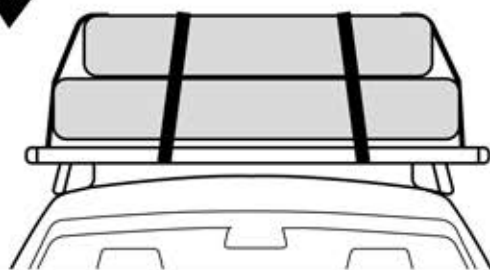

NOX

OK✓

NOX

OK✓

NOX

OK✓

90
km/h

56
mph

90
km/h

56
mph

NOX

OK✓

F.lli Menabò S.r.l.
Via 8 Marzo, 3 -Z.I. Corte Tegge
42025 Cavriago (RE) ITALY
customer@flli-menabo.it
www.menabocaraccessories.com

500047600000
10/09/2024