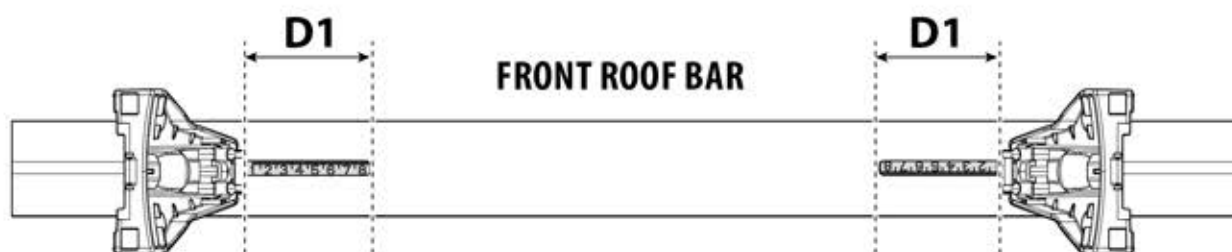

## FIXING KIT

<p><b>x2 or x4</b></p>	<p><b>x2 or x4</b></p>	<p><b>x2 or x4</b></p>	<p><b>x2 or x4</b></p>
<p><b>x2</b></p>	<p><b>x2</b></p>	<p>Ø8x18 <b>x4</b></p>	<p>M8x60 <b>x4</b></p>

# FRONT ROOF BAR

CAR MODEL	D1	D2
ABC	xxx cm	yyy cm