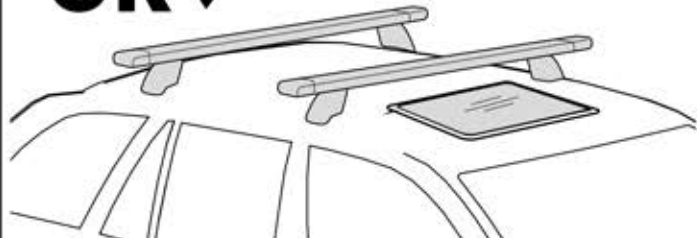

NOX

OK✓

NOX

OK✓

NOX

OK✓

90
km/h

56
mph

90
km/h

56
mph

NOX

OK✓

F.lli Menabò S.r.l.
Via 8 Marzo, 3 -Z.I. Corte Tegge
42025 Cavriago (RE) ITALY
customer@flli-menabo.it
www.menabocaraccessories.com

500047600000
10/09/2024