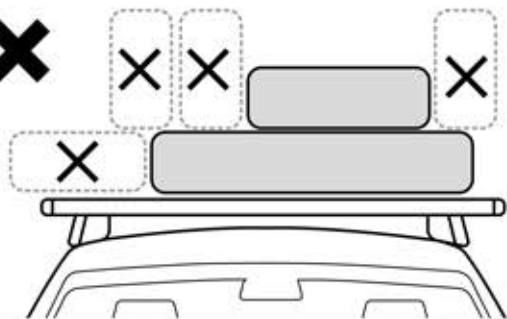

NOX

OK✓

NOX

OK✓

NOX

OK✓

90
km/h

56
mph

90
km/h

56
mph

NOX

OK✓

F.lli Menabò S.r.l.
Via 8 Marzo, 3 -Z.I. Corte Tegge
42025 Cavriago (RE) ITALY
customer@flli-menabo.it
www.menabocaraccessories.com

500047600000
10/09/2024