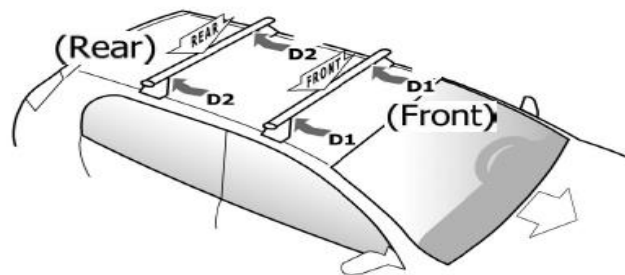

1

MANUFACTURER	MODEL CAR	DOORS	MODEL YEAR	D1	D2
AUDI	A3 (8L) Sedan	4	96>03	10,8	9,8
AUDI	A4 (B6/8E/8H)	4	00>04	13,3	11,4
AUDI	A4 (B7/8E/8H)	4	04>07	13,3	11,4
AUDI	A4 (B8/8K)	4	07>12	5,8	2,8
AUDI	A6 (4F/C6)	4	04>11	6,5	7,3
BUICK	Regal Sportback	4	17>	9,1	7,8
CHEVROLET	Aveo / Sonic (T300) Hatchback	5	12>16	12,3	11,1
FORD	Focus I	5	98>05	11,7	10,5
FORD	Focus I Station Wagon	5	98>05	11,7	10,5
FORD	Focus III	5	11>18	9,1	8,8
FORD	Mondeo IV	4	14>	10,3	10,3
KIA	Optima (JF)	4	15>	9,1	9,8
OPEL / VAUXHALL	Insignia Grand Sport	4	17>	9,1	7,8
RENAULT	Talisman	4	15>	8,7	8,5
TOYOTA	Auris / Corolla (E210) Hatchback	5	18>	13,8	14,7
TOYOTA	Auris / Corolla (E210) Touring Sports	5	18>	13,4	13,9
TOYOTA	Prius IV (XW50)	5	15>18	7,8	8,5
TOYOTA	Prius IV (XW50)	5	18>	7,9	7,5
VOLKSWAGEN	Passat (B8)	4	14>	9,2	7,7
VOLKSWAGEN	Tiguan (5N)	5	07>11	10,6	9,5
VOLVO	V50	5	08>12	9,2	6,5