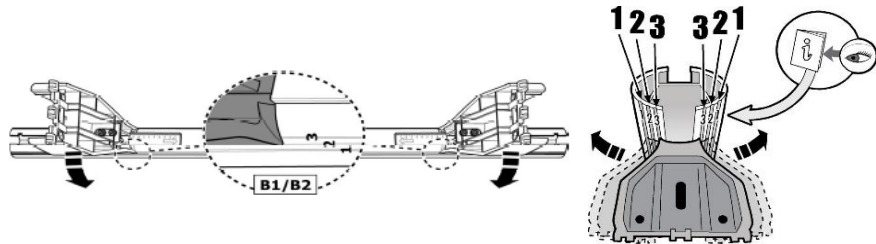

MANUFACTURER	MODEL CAR	DOORS	MODEL YEAR	B1	B2
AUDI	A3 (8L) Sedan	4	96>03	2	2
AUDI	A4 (B6/8E/8H)	4	00>04	1	2
AUDI	A4 (B7/8E/8H)	4	04>07	1	2
AUDI	A4 (B8/8K)	4	07>12	2	2
AUDI	A6 (4F/C6)	4	04>11	1	1
BUICK	Regal Sportback	4	17>	1	2
CHEVROLET	Aveo / Sonic (T300) Hatchback	5	12>16	1	2
FORD	Focus I	5	98>05	1	2
FORD	Focus I Station Wagon	5	98>05	1	2
FORD	Focus III	5	11>18	1	2
FORD	Mondeo IV	4	14>	1	1
KIA	Optima (JF)	4	15>	2	2
OPEL / VAUXHALL	Insignia Grand Sport	4	17>	1	2
RENAULT	Talisman	4	15>	1	2
TOYOTA	Auris / Corolla (E210) Hatchback	5	18>	2	2
TOYOTA	Auris / Corolla (E210) Touring Sports	5	18>	2	2
TOYOTA	Prius IV (XW50)	5	15>18	1	2
TOYOTA	Prius IV (XW50)	5	18>	2	2
VOLKSWAGEN	Passat (B8)	4	14>	1	2
VOLKSWAGEN	Tiguan (5N)	5	07>11	1	2
VOLVO	V50	5	08>12	1	2

4

5