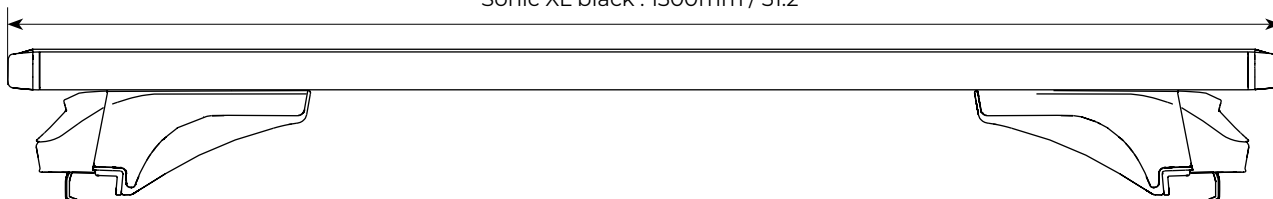

BARRE DA TETTO
ROOF BARS
BARRAS DE TECHO
BARRES DE TOIT
DACHTRÄGER

MENABO
free time on the move

SONIC

Barre da tetto in alluminio di qualità con profilo ad ala per una migliore aerodinamicità e silenziosità. Provviste di scanalatura per il montaggio rapido degli accessori tramite viti a "T". Dotate di serratura antifurto. Disponibili in 2 lunghezze.

High quality aluminium roof bars with wing-profile, for improved aerodynamics and reduced wind noise. Provided with groove for quick mounting of accessories by means of "T" screws. Equipped with anti-theft lock. Available in 2 lengths.

Sonic black : 1200mm / 47.2"
 Sonic XL black : 1300mm / 51.2"

Sonic black	Art.000146800000	
Sonic XL Black	Art.000146900000	
 Peso prodotto Product weight	Sonic black	3,8kg / 8.4lb
	Sonic XL Black	4kg / 8.8lb
Materiale Material	Alluminio Aluminium	
 Portata massima Max load	Max. 75Kg / 165lb	
 Serratura antifurto Anti-theft lock	✓	
 Tetti auto compatibili Compatible vehicle roof types	Raised rails	✓
	Flush rails	✓
	Smooth roof	x
	Fixed points	x