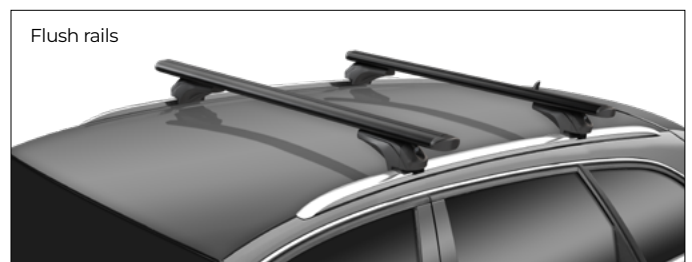

BARRE DA TETTO
ROOF BARS
BARRAS DE TECHO
BARRES DE TOIT
DACHTRÄGER

MENABO
free time on the move

SONIC

Barre da tetto in alluminio di qualità con profilo ad ala per una migliore aerodinamicità e silenziosità. Provviste di scanalatura per il montaggio rapido degli accessori tramite viti a "T". Dotate di serratura antifurto. Disponibili in 2 lunghezze.

High quality aluminium roof bars with wing-profile, for improved aerodynamics and reduced wind noise. Provided with groove for quick mounting of accessories by means of "T" screws. Equipped with anti-theft lock. Available in 2 lengths.

Sonic black : 1200mm / 47.2"
 Sonic XL black : 1300mm / 51.2"

Sonic black	Art.000146800000	
Sonic XL Black	Art.000146900000	
 Peso prodotto Product weight	Sonic black	3,8kg / 8.4lb
	Sonic XL Black	4kg / 8.8lb
Materiale Material	Alluminio Aluminium	
 Portata massima Max load	Max. 75Kg / 165lb	
 Serratura antifurto Anti-theft lock	✓	
 Tetti auto compatibili Compatible vehicle roof types	Raised rails	✓
	Flush rails	✓
	Smooth roof	x
	Fixed points	x