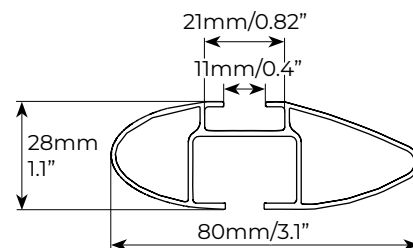

BARRE DA TETTO
ROOF BARS
BARRAS DE TECHO
BARRES DE TOIT
DACHTRÄGER

MENABO
free time on the move

SONIC

Barre da tetto in alluminio di qualità con profilo ad ala per una migliore aerodinamicità e silenziosità. Provviste di scanalatura per il montaggio rapido degli accessori tramite viti a "T". Dotate di serratura antifurto. Disponibili in 2 lunghezze.

High quality aluminium roof bars with wing-profile, for improved aerodynamics and reduced wind noise. Provided with groove for quick mounting of accessories by means of "T" screws. Equipped with anti-theft lock. Available in 2 lengths.

Sonic black : 1200mm / 47.2"
 Sonic XL black : 1300mm / 51.2"

Sonic black	Art.000146800000	
Sonic XL Black	Art.000146900000	
 Peso prodotto Product weight	Sonic black	3,8kg / 8.4lb
	Sonic XL Black	4kg / 8.8lb
Materiale Material	Alluminio Aluminium	
 Portata massima Max load	Max. 75Kg / 165lb	
 Serratura antifurto Anti-theft lock	✓	
 Tetti auto compatibili Compatible vehicle roof types	Raised rails	✓
	Flush rails	✓
	Smooth roof	x
	Fixed points	x