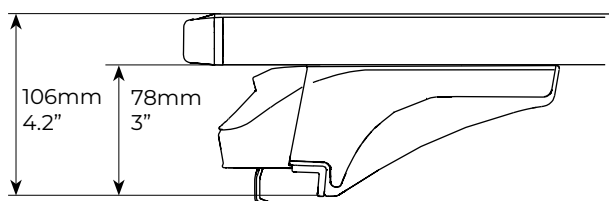

BARRE DA TETTO
ROOF BARS
BARRAS DE TECHO
BARRES DE TOIT
DACHTRÄGER

MENABO
free time on the move

SONIC

Barre da tetto in alluminio di qualità con profilo ad ala per una migliore aerodinamicità e silenziosità. Provviste di scanalatura per il montaggio rapido degli accessori tramite viti a "T". Dotate di serratura antifurto. Disponibili in 2 lunghezze.

High quality aluminium roof bars with wing-profile, for improved aerodynamics and reduced wind noise. Provided with groove for quick mounting of accessories by means of "T" screws. Equipped with anti-theft lock. Available in 2 lengths.

Sonic black : 1200mm / 47.2"
 Sonic XL black : 1300mm / 51.2"

Sonic black	Art.000146800000	
Sonic XL Black	Art.000146900000	
 Peso prodotto Product weight	Sonic black	3,8kg / 8.4lb
	Sonic XL Black	4kg / 8.8lb
Materiale Material	Alluminio Aluminium	
 Portata massima Max load	Max. 75Kg / 165lb	
 Serratura antifurto Anti-theft lock	✓	
 Tetti auto compatibili Compatible vehicle roof types	Raised rails	✓
	Flush rails	✓
	Smooth roof	x
	Fixed points	x