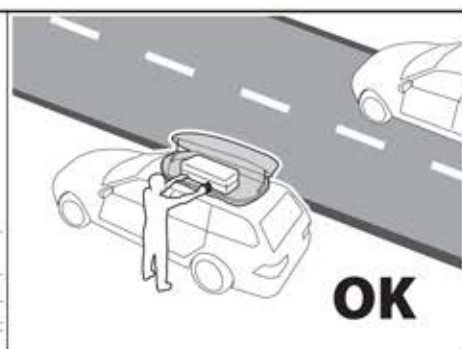

MAX  
LOADING =

\* Mania/Marathon/Venom 400: 15kg/33lb  
Mania/Marathon/Venom 460: 17kg/37.5lb

MANIA  
Max 75kg / 165lb

MARATHON/VENOM  
Max 50kg / 110lb

N		Q
11		2

	400	460	
<b>Mania</b>	15kg / 33lb	17kg / 37.5lb	Max 75kg / 165lb
<b>Marathon / Venom</b>	15kg / 33lb	17kg / 37.5lb	Max 50kg / 110lb