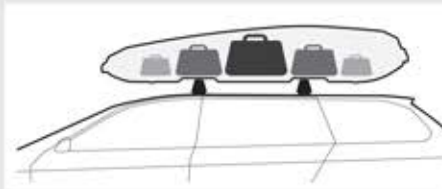

Made in Italy

**MAX  
LOADING =**

\* Mania/Marathon/Venom 400: 15kg/33lb  
Mania/Marathon/Venom 460: 17kg/37.5lb

**MANIA**  
Max 75kg / 165lb

**MARATHON/VENOM**  
Max 50kg / 110lb

N	(IT)Componenti (Inclusi) (EN)Components (Included) (FR)Composants (Comprises) (DE)Die Komponenten (im Lieferumfang enthalten) (ES)Componentes (Incluido)	Q
1		1
2	Rear	1
3	Front	1
4		4
5	<b>U-BOLT fixing</b>	4
6		8
7	<b>T-SYSTEM fixing</b>	4
8		4
9		1
10	2,5m / 8ft	2
11	XXXX	2