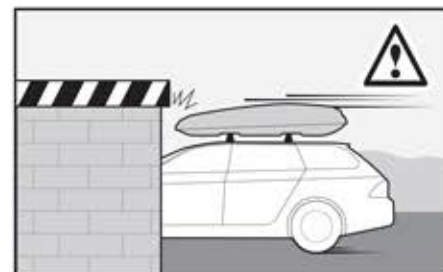

MAX  
LOADING =

\* Mania/Marathon/Venom 400: 15kg/33lb  
Mania/Marathon/Venom 460: 17kg/37.5lb

MANIA  
Max 75kg / 165lb

MARATHON/VENOM  
Max 50kg / 110lb

N		Q
11		2

	400	460	
<b>Mania</b>	15kg / 33lb	17kg / 37.5lb	Max 75kg / 165lb
<b>Marathon / Venom</b>	15kg / 33lb	17kg / 37.5lb	Max 50kg / 110lb