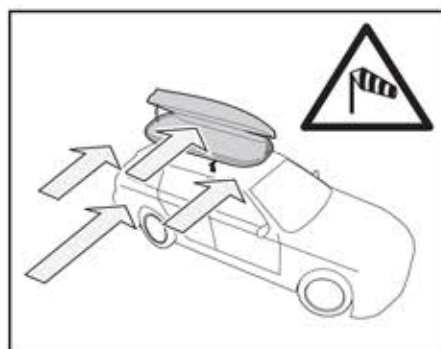

MAX  
LOADING =

\* Mania/Marathon/Venom 400: 15kg/33lb  
Mania/Marathon/Venom 460: 17kg/37.5lb

MANIA  
Max 75kg / 165lb

MARATHON/VENOM  
Max 50kg / 110lb

N		Q
11		2

	400	460	
<b>Mania</b>	15kg / 33lb	17kg / 37.5lb	Max 75kg / 165lb
<b>Marathon / Venom</b>	15kg / 33lb	17kg / 37.5lb	Max 50kg / 110lb