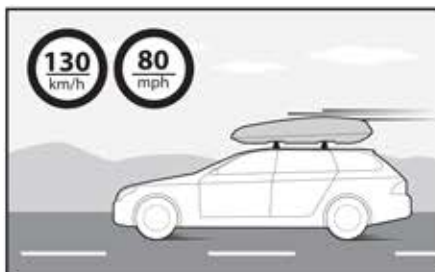

MAX  
LOADING =

\* Mania/Marathon/Venom 400: 15kg/33lb  
Mania/Marathon/Venom 460: 17kg/37.5lb

MANIA  
Max 75kg / 165lb

MARATHON/VENOM  
Max 50kg / 110lb

N		Q
11		2

	400	460	
<b>Mania</b>	15kg / 33lb	17kg / 37.5lb	Max 75kg / 165lb
<b>Marathon / Venom</b>	15kg / 33lb	17kg / 37.5lb	Max 50kg / 110lb