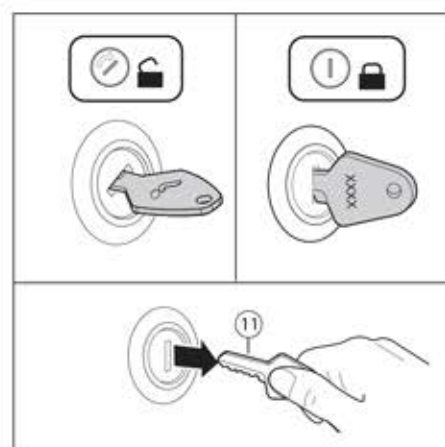

MAX  
LOADING =

\* Mania/Marathon/Venom 400: 15kg/33lb  
Mania/Marathon/Venom 460: 17kg/37.5lb

MANIA  
Max 75kg / 165lb

MARATHON/VENOM  
Max 50kg / 110lb

N		Q
11		2

	400	460	
<b>Mania</b>	15kg / 33lb	17kg / 37.5lb	Max 75kg / 165lb
<b>Marathon / Venom</b>	15kg / 33lb	17kg / 37.5lb	Max 50kg / 110lb