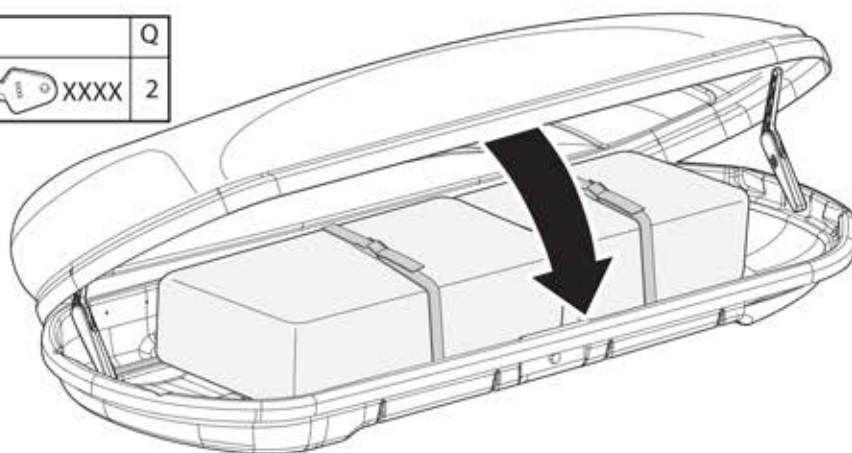

MAX  
LOADING =

\* Mania/Marathon/Venom 400: 15kg/33lb  
Mania/Marathon/Venom 460: 17kg/37.5lb

MANIA  
Max 75kg / 165lb

MARATHON/VENOM  
Max 50kg / 110lb

N		Q
11		2

	400	460	
<b>Mania</b>	15kg / 33lb	17kg / 37.5lb	Max 75kg / 165lb
<b>Marathon / Venom</b>	15kg / 33lb	17kg / 37.5lb	Max 50kg / 110lb