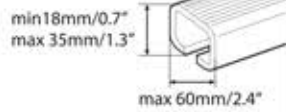

**U-BOLT
fixing**