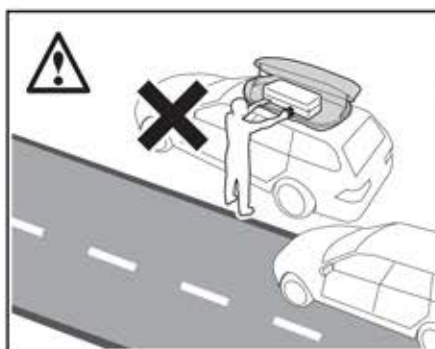

MAX  
LOADING =

\* Mania/Marathon/Venom 400: 15kg/33lb  
Mania/Marathon/Venom 460: 17kg/37.5lb

MANIA  
Max 75kg / 165lb

MARATHON/VENOM  
Max 50kg / 110lb

N		Q
11		2

	400	460	
<b>Mania</b>	15kg / 33lb	17kg / 37.5lb	Max 75kg / 165lb
<b>Marathon / Venom</b>	15kg / 33lb	17kg / 37.5lb	Max 50kg / 110lb