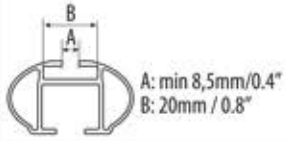

**T-SYSTEM
fixing**