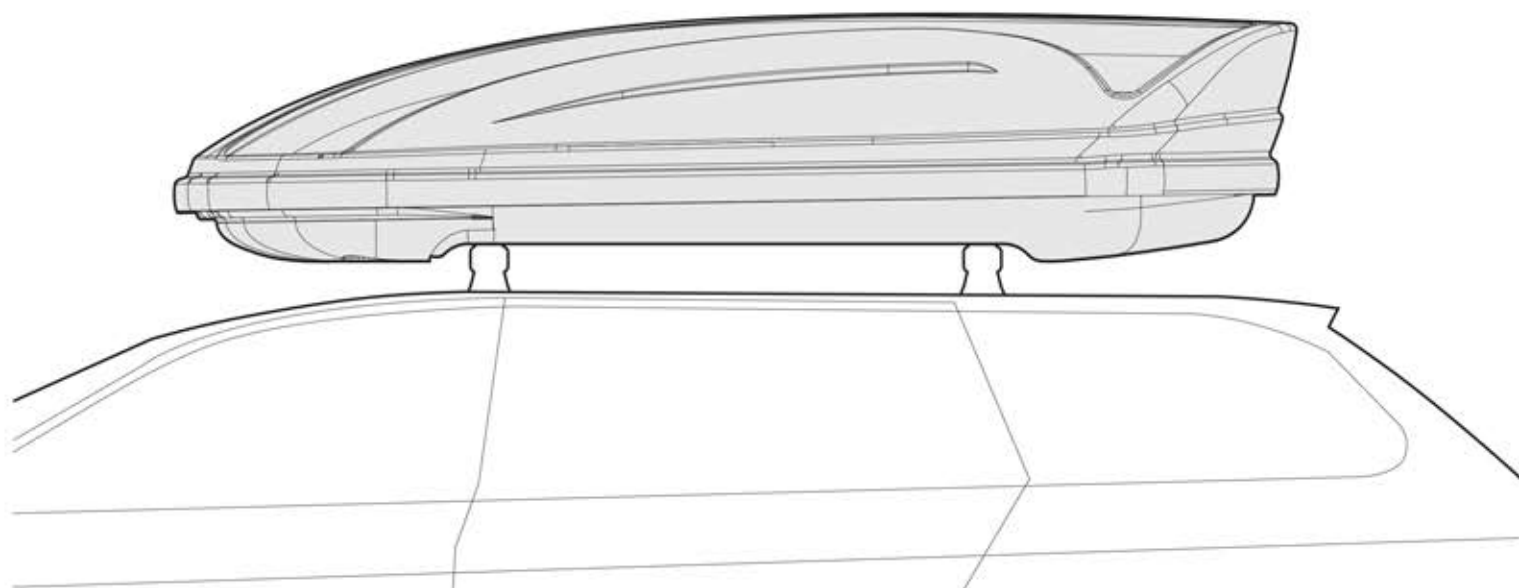

Made in Italy

**MAX  
LOADING =**

\* Mania/Marathon/Venom 400: 15kg/33lb  
Mania/Marathon/Venom 460: 17kg/37.5lb

**MANIA**  
Max 75kg / 165lb

**MARATHON/VENOM**  
Max 50kg / 110lb

N	(IT)Componenti (Inclusi) (EN)Components (Included) (FR)Composants (Comprises) (DE)Die Komponenten (im Lieferumfang enthalten) (ES)Componentes (Incluido)	Q
1		1
2	Rear	1
3	Front	1
4		4
5	<b>U-BOLT fixing</b>	4
6		8
7	<b>T-SYSTEM fixing</b>	4
8		4
9		1
10	2,5m / 8ft	2
11	XXXX	2