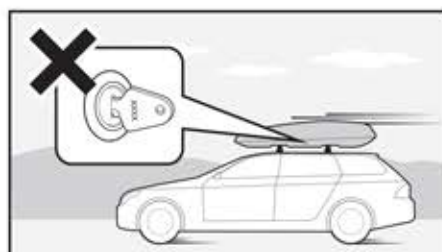

MAX  
LOADING =

\* Mania/Marathon/Venom 400: 15kg/33lb  
Mania/Marathon/Venom 460: 17kg/37.5lb

MANIA  
Max 75kg / 165lb

MARATHON/VENOM  
Max 50kg / 110lb

N		Q
11		2

	400	460	
<b>Mania</b>	15kg / 33lb	17kg / 37.5lb	Max 75kg / 165lb
<b>Marathon / Venom</b>	15kg / 33lb	17kg / 37.5lb	Max 50kg / 110lb