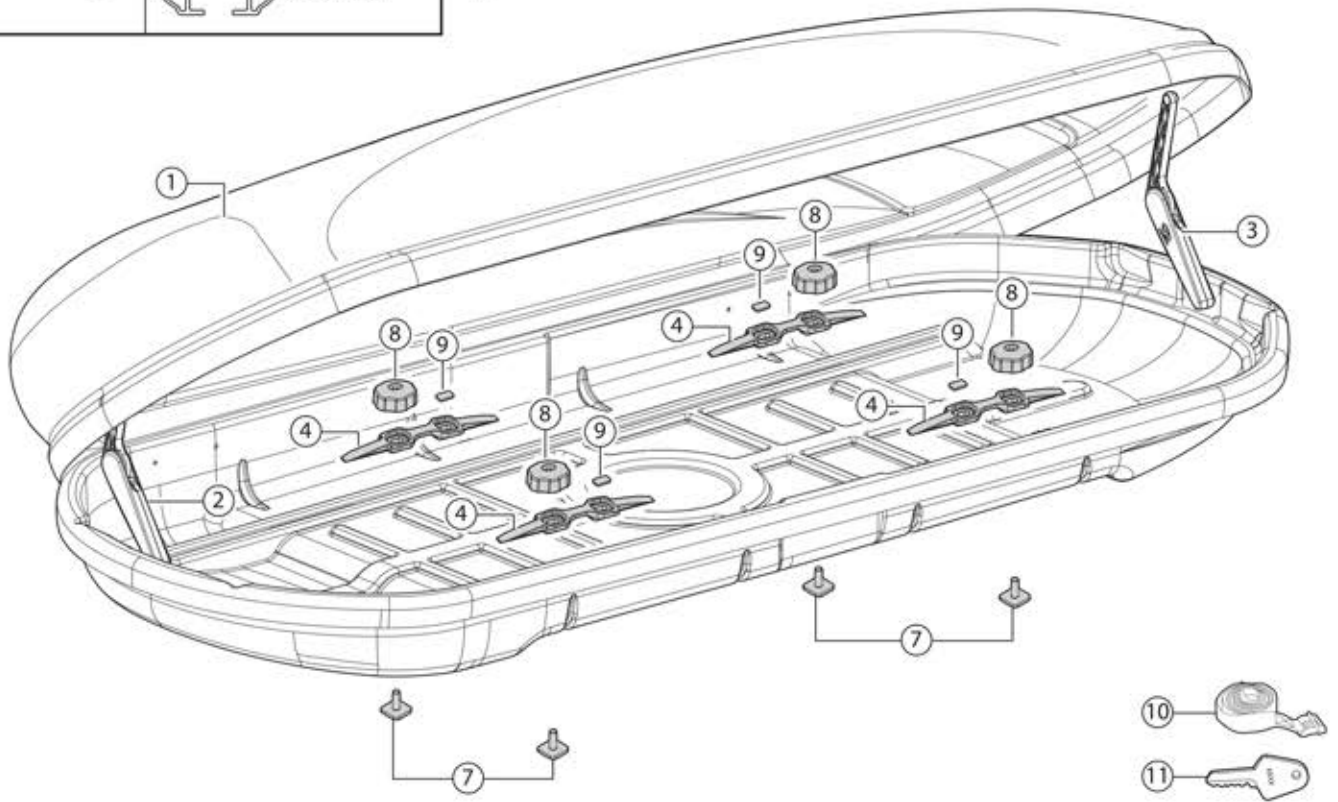

**T-SYSTEM
fixing**

➔ ① Pag.4