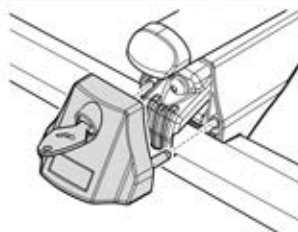

APPLICATION LIST

Tiger
Leopard

Tiger XL
Leopard L

①

2 LEOPARD

3 TIGER / LEOPARD

4 TIGER / LEOPARD

N		Q
6	 5mm / 0.2"	1

5 - TIGER / LEOPARD

6 - TIGER

7 - LEOPARD

		+	
TIGER	3,9kg / 8.6lb		75kg / 165lb
TIGER XL	4,2kg / 9.2lb		75kg / 165lb
LEOPARD	4kg / 8.8lb		75kg / 165lb
LEOPARD L	4,3kg / 9.5lb		75kg / 165lb

Flli Menabò S.r.l.
Via 8 Marzo, 3 - Z.I. Corte Tegge
42025 Cavriago (RE) ITALY
customercare@flli-menabo.it
www.menabocaraccessories.com