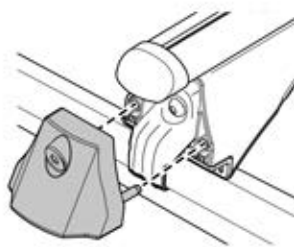

APPLICATION LIST

Tiger
Leopard

Tiger XL
Leopard L

①

2 LEOPARD

3 TIGER / LEOPARD

4 TIGER / LEOPARD

N		Q
6	 5mm / 0.2"	1

5 - TIGER / LEOPARD

6 - TIGER

7 - LEOPARD

		+	
TIGER	3,9kg / 8.6lb		75kg / 165lb
TIGER XL	4,2kg / 9.2lb		75kg / 165lb
LEOPARD	4kg / 8.8lb		75kg / 165lb
LEOPARD L	4,3kg / 9.5lb		75kg / 165lb

Flli Menabò S.r.l.
Via 8 Marzo, 3 - Z.I. Corte Tegge
42025 Cavriago (RE) ITALY
customercare@flli-menabo.it
www.menabocaraccessories.com