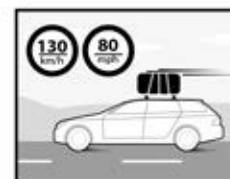

5 - TIGER / LEOPARD

6 - TIGER

7 - LEOPARD

		+	
TIGER	3,9kg / 8.6lb		75kg / 165lb
TIGER XL	4,2kg / 9.2lb		75kg / 165lb
LEOPARD	4kg / 8.8lb		75kg / 165lb
LEOPARD L	4,3kg / 9.5lb		75kg / 165lb

Flli Menabò S.r.l.
Via 8 Marzo, 3 - Z.I. Corte Tegge
42025 Cavriago (RE) ITALY
customercare@flli-menabo.it
www.menabocaraccessories.com