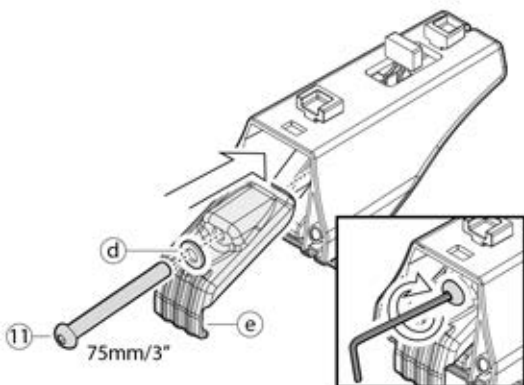

APPLICATION LIST

Tiger
Leopard

Tiger XL
Leopard L

①

2 LEOPARD

3 TIGER / LEOPARD

4 TIGER / LEOPARD

N		Q
6	 5mm / 0.2"	1

5 - TIGER / LEOPARD

6 - TIGER

7 - LEOPARD

		+	
TIGER	3,9kg / 8.6lb		75kg / 165lb
TIGER XL	4,2kg / 9.2lb		75kg / 165lb
LEOPARD	4kg / 8.8lb		75kg / 165lb
LEOPARD L	4,3kg / 9.5lb		75kg / 165lb

Flli Menabò S.r.l.
Via 8 Marzo, 3 - Z.I. Corte Tegge
42025 Cavriago (RE) ITALY
customercare@flli-menabo.it
www.menabocaraccessories.com