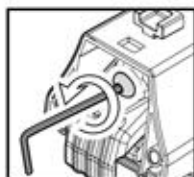

APPLICATION LIST

Tiger
Leopard

Tiger XL
Leopard L

①

2 LEOPARD

3 TIGER / LEOPARD

4 TIGER / LEOPARD

N		Q
6	 5mm / 0.2"	1

5 - TIGER / LEOPARD

6 - TIGER

7 - LEOPARD

		+	
TIGER	3,9kg / 8.6lb		75kg / 165lb
TIGER XL	4,2kg / 9.2lb		75kg / 165lb
LEOPARD	4kg / 8.8lb		75kg / 165lb
LEOPARD L	4,3kg / 9.5lb		75kg / 165lb

Flli Menabò S.r.l.
Via 8 Marzo, 3 - Z.I. Corte Tegge
42025 Cavriago (RE) ITALY
customercare@flli-menabo.it
www.menabocaraccessories.com