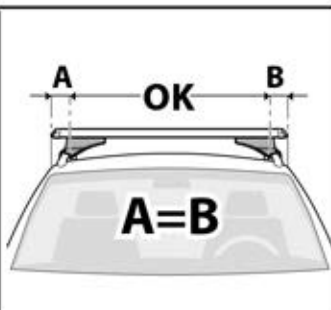

APPLICATION LIST

Tiger
Leopard

Tiger XL
Leopard L

①

2 LEOPARD

3 TIGER / LEOPARD

4 TIGER / LEOPARD

N		Q
6	 5mm / 0.2"	1

5 - TIGER / LEOPARD

6 - TIGER

7 - LEOPARD

		+	
TIGER	3,9kg / 8.6lb		75kg / 165lb
TIGER XL	4,2kg / 9.2lb		75kg / 165lb
LEOPARD	4kg / 8.8lb		75kg / 165lb
LEOPARD L	4,3kg / 9.5lb		75kg / 165lb

Flli Menabò S.r.l.
Via 8 Marzo, 3 - Z.I. Corte Tegge
42025 Cavriago (RE) ITALY
customercare@flli-menabo.it
www.menabocaraccessories.com