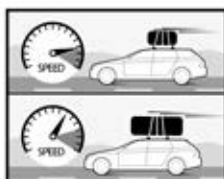

5 - TIGER / LEOPARD

6 - TIGER

7 - LEOPARD

		+	
TIGER	3,9kg / 8.6lb		75kg / 165lb
TIGER XL	4,2kg / 9.2lb		75kg / 165lb
LEOPARD	4kg / 8.8lb		75kg / 165lb
LEOPARD L	4,3kg / 9.5lb		75kg / 165lb

Flli Menabò S.r.l.
Via 8 Marzo, 3 - Z.I. Corte Tegge
42025 Cavriago (RE) ITALY
customercare@flli-menabo.it
www.menabocaraccessories.com