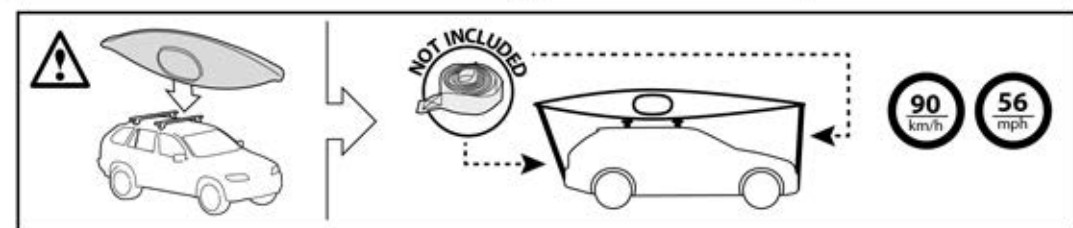

5 - TIGER / LEOPARD

6 - TIGER

7 - LEOPARD

		+	
TIGER	3,9kg / 8.6lb		75kg / 165lb
TIGER XL	4,2kg / 9.2lb		75kg / 165lb
LEOPARD	4kg / 8.8lb		75kg / 165lb
LEOPARD L	4,3kg / 9.5lb		75kg / 165lb

Flli Menabò S.r.l.
Via 8 Marzo, 3 - Z.I. Corte Tegge
42025 Cavriago (RE) ITALY
customercare@flli-menabo.it
www.menabocaraccessories.com