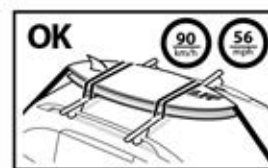

5 - TIGER / LEOPARD

6 - TIGER

7 - LEOPARD

		+	
TIGER	3,9kg / 8.6lb		75kg / 165lb
TIGER XL	4,2kg / 9.2lb		75kg / 165lb
LEOPARD	4kg / 8.8lb		75kg / 165lb
LEOPARD L	4,3kg / 9.5lb		75kg / 165lb

Flli Menabò S.r.l.
Via 8 Marzo, 3 - Z.I. Corte Tegge
42025 Cavriago (RE) ITALY
customercare@flli-menabo.it
www.menabocaraccessories.com