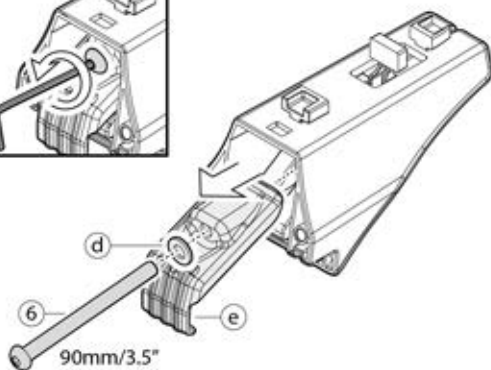

APPLICATION LIST

Tiger
Leopard

Tiger XL
Leopard L

①

2 LEOPARD

3 TIGER / LEOPARD

4 TIGER / LEOPARD

N		Q
6	 5mm / 0.2"	1

5 - TIGER / LEOPARD

6 - TIGER

7 - LEOPARD

		+	
TIGER	3,9kg / 8.6lb		75kg / 165lb
TIGER XL	4,2kg / 9.2lb		75kg / 165lb
LEOPARD	4kg / 8.8lb		75kg / 165lb
LEOPARD L	4,3kg / 9.5lb		75kg / 165lb

Flli Menabò S.r.l.
Via 8 Marzo, 3 - Z.I. Corte Tegge
42025 Cavriago (RE) ITALY
customercare@flli-menabo.it
www.menabocaraccessories.com