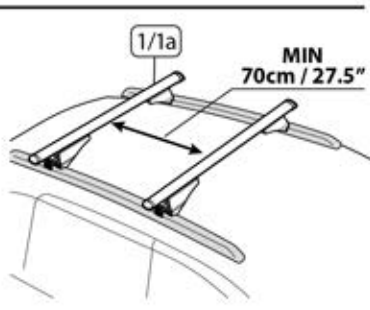

APPLICATION LIST

Tiger
Leopard

Tiger XL
Leopard L

①

2 LEOPARD

3 TIGER / LEOPARD

4 TIGER / LEOPARD

N		Q
6	 5mm / 0.2"	1

5 - TIGER / LEOPARD

6 - TIGER

7 - LEOPARD

		+	
TIGER	3,9kg / 8.6lb		75kg / 165lb
TIGER XL	4,2kg / 9.2lb		75kg / 165lb
LEOPARD	4kg / 8.8lb		75kg / 165lb
LEOPARD L	4,3kg / 9.5lb		75kg / 165lb

Flli Menabò S.r.l.
Via 8 Marzo, 3 - Z.I. Corte Tegge
42025 Cavriago (RE) ITALY
customercare@flli-menabo.it
www.menabocaraccessories.com