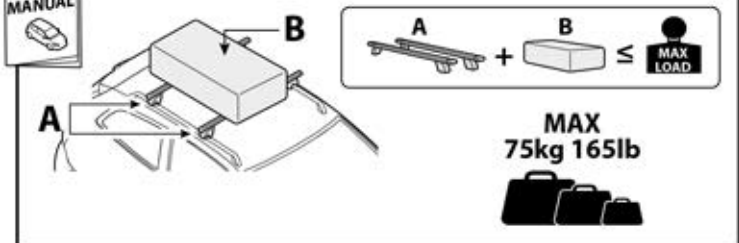

5 - TIGER / LEOPARD

6 - TIGER

7 - LEOPARD

		+	
TIGER	3,9kg / 8.6lb		75kg / 165lb
TIGER XL	4,2kg / 9.2lb		75kg / 165lb
LEOPARD	4kg / 8.8lb		75kg / 165lb
LEOPARD L	4,3kg / 9.5lb		75kg / 165lb

Flli Menabò S.r.l.
Via 8 Marzo, 3 - Z.I. Corte Tegge
42025 Cavriago (RE) ITALY
customercare@flli-menabo.it
www.menabocaraccessories.com