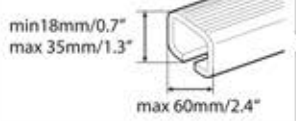

**U-BOLT
fixing**