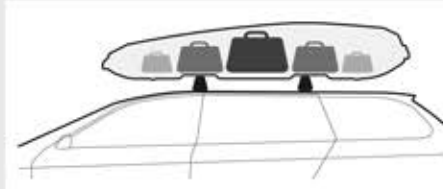

**MAX
LOADING =**

* Mania/Marathon 400: 15kg/33lb
Mania/Marathon 460: 17kg/37.5lb

MANIA
Max 75kg / 165lb

MARATHON
Max 50kg / 110lb

| N | (IT)Componenti (inclusi) (EN)Components (included) (FR)Composants (composés) (DE)Die Komponenten (im Lieferumfang enthalten) (ES)Componentes (incluido) | Q |
|----|---|---|
| 1 | | 1 |
| 2 | Rear | 1 |
| 3 | Front | 1 |
| 4 | | 4 |
| 5 | U-BOLT fixing | 4 |
| 6 | | 8 |
| 7 | T-SYSTEM fixing | 4 |
| 8 | | 4 |
| 9 | | 1 |
| 10 | 2,5m / 8ft | 2 |
| 11 | XXXX | 2 |