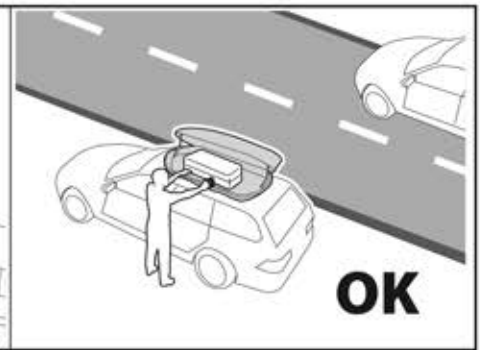

2,5m / 8ft

MAX
LOADING =

* Mania/Marathon 400: 15kg/33lb
Mania/Marathon 460: 17kg/37.5lb

MANIA
Max 75kg / 165lb

MARATHON
Max 50kg / 110lb

| | |
|----|---|
| N | Q |
| 11 | 2 |

Optional kit 000120100000

A: min 8,5mm/0.4"
B: 20mm / 0.8"