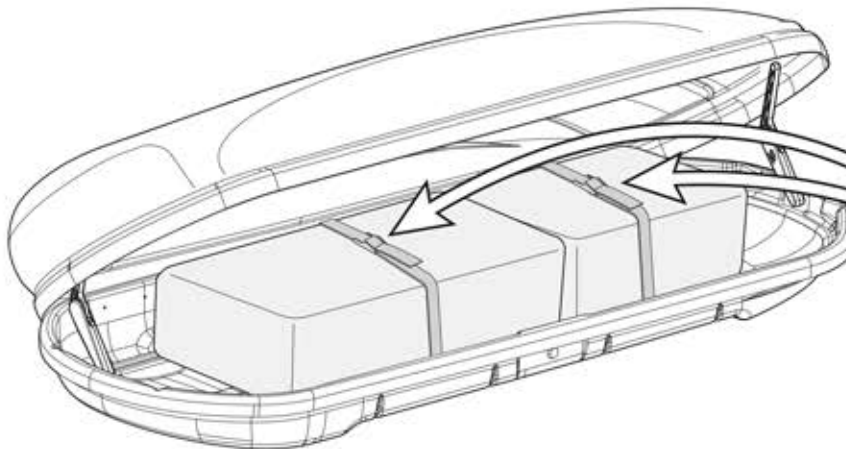

2,5m / 8ft

MAX
LOADING =

* Mania/Marathon 400: 15kg/33lb
Mania/Marathon 460: 17kg/37.5lb

MANIA
Max 75kg / 165lb

MARATHON
Max 50kg / 110lb

| | |
|----|---|
| N | Q |
| 11 | 2 |

Optional kit 000120100000

A: min 8,5mm/0.4"
B: 20mm / 0.8"