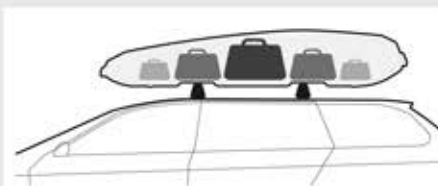

2,5m / 8ft

MAX
LOADING =

* Mania/Marathon 400: 15kg/33lb
Mania/Marathon 460: 17kg/37.5lb

MANIA
Max 75kg / 165lb

MARATHON
Max 50kg / 110lb

| | |
|----|---|
| N | Q |
| 11 | 2 |

Optional kit 000120100000

A: min 8,5mm/0.4"
B: 20mm / 0.8"

x4 TQ 20x20
x4 TQ 13x13

| | | | |
|---|--------------|----------------|---|
|  | 400 | 460 |  |
| Mania | 15kg 33lb | 17kg 37.5lb | Max 75kg / 165lb |
| Marathon | 15kg 33lb | 17kg 37.5lb | Max 50kg / 110lb |