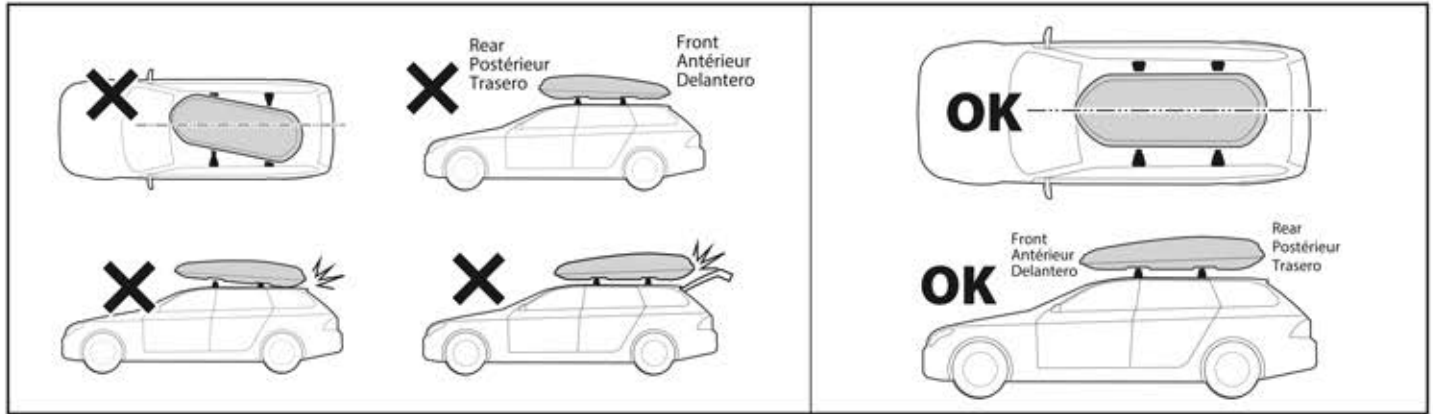

④ U-BOLT fixing