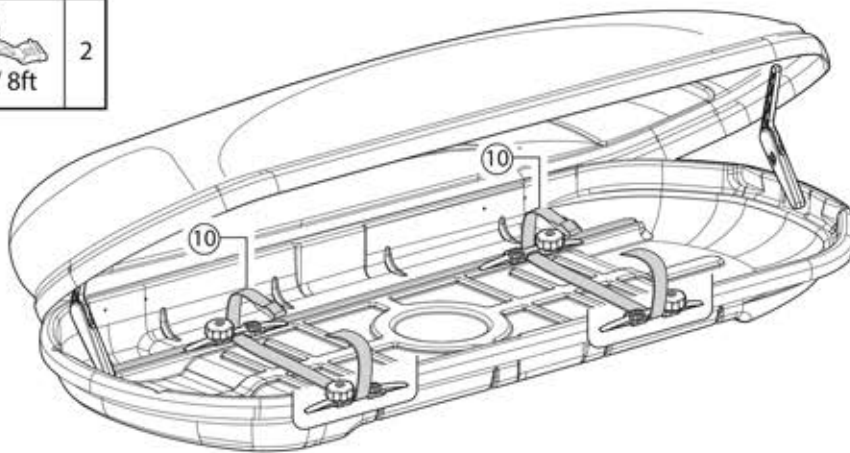

2,5m / 8ft

MAX
LOADING =

* Mania/Marathon 400: 15kg/33lb
Mania/Marathon 460: 17kg/37.5lb

MANIA
Max 75kg / 165lb

MARATHON
Max 50kg / 110lb

| | |
|----|---|
| N | Q |
| 11 | 2 |

Optional kit 000120100000

A: min 8,5mm/0.4"
B: 20mm / 0.8"