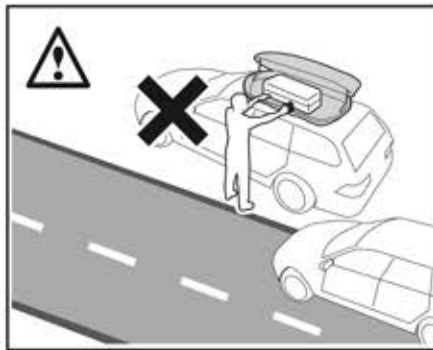

2,5m / 8ft

MAX
LOADING =

* Mania/Marathon 400: 15kg/33lb
Mania/Marathon 460: 17kg/37.5lb

MANIA
Max 75kg / 165lb

MARATHON
Max 50kg / 110lb

| | |
|----|---|
| N | Q |
| 11 | 2 |

Optional kit 000120100000

A: min 8,5mm/0.4"
B: 20mm / 0.8"