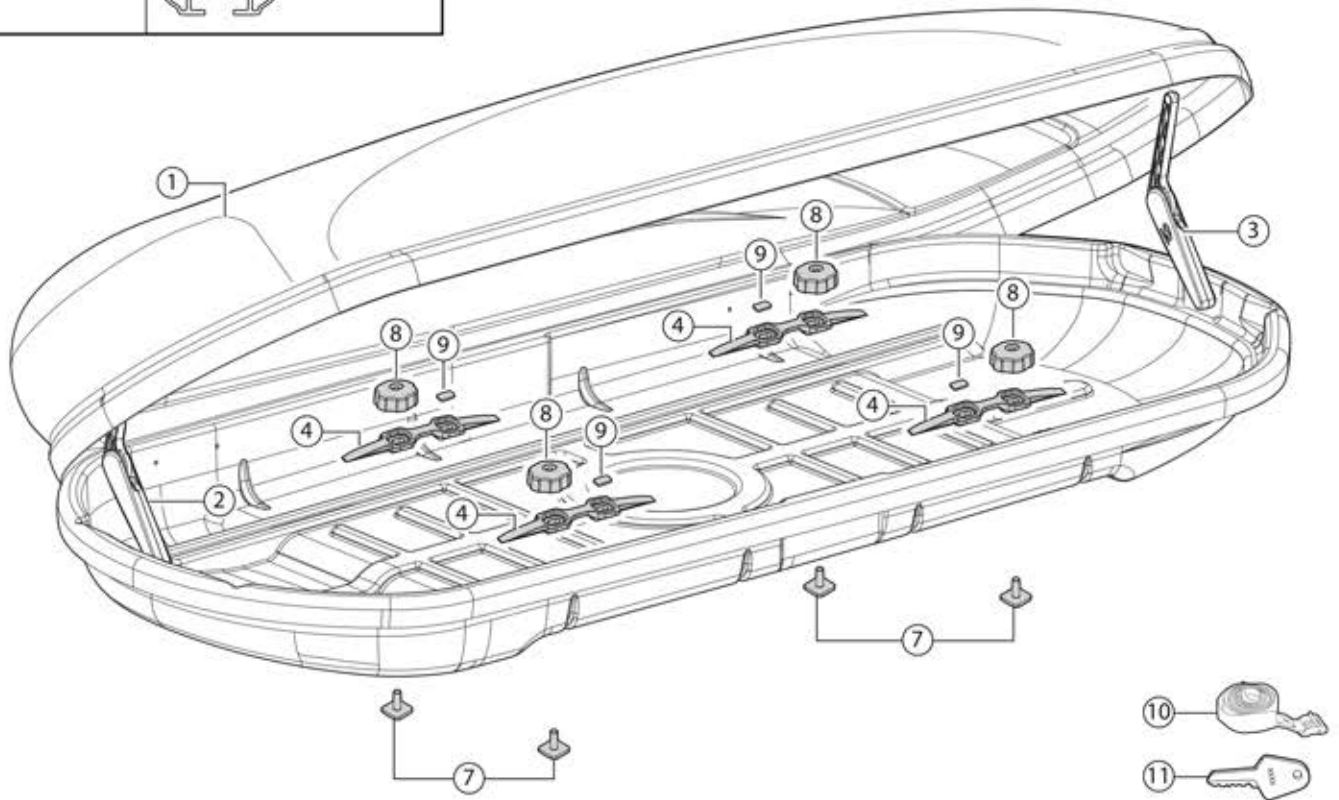

**T-SYSTEM
fixing**

1 Pag.4