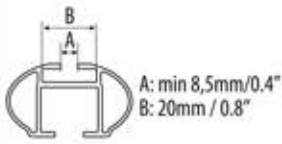

**T-SYSTEM
fixing**