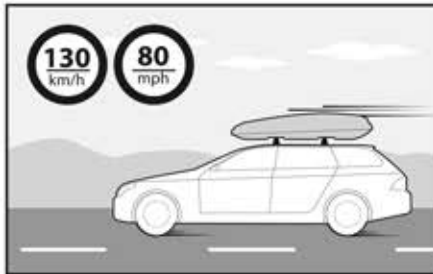

2,5m / 8ft

MAX
LOADING =

* Mania/Marathon 400: 15kg/33lb
Mania/Marathon 460: 17kg/37.5lb

MANIA
Max 75kg / 165lb

MARATHON
Max 50kg / 110lb

| | |
|----|---|
| N | Q |
| 11 | 2 |

Optional kit 000120100000

A: min 8,5mm/0.4"
B: 20mm / 0.8"