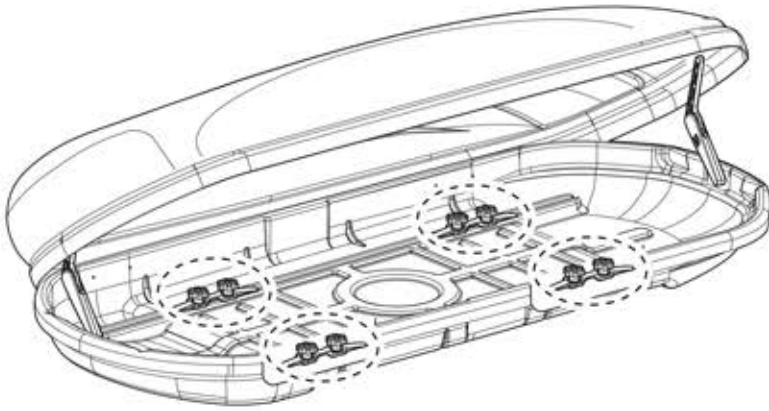

6 U-BOLT fixing