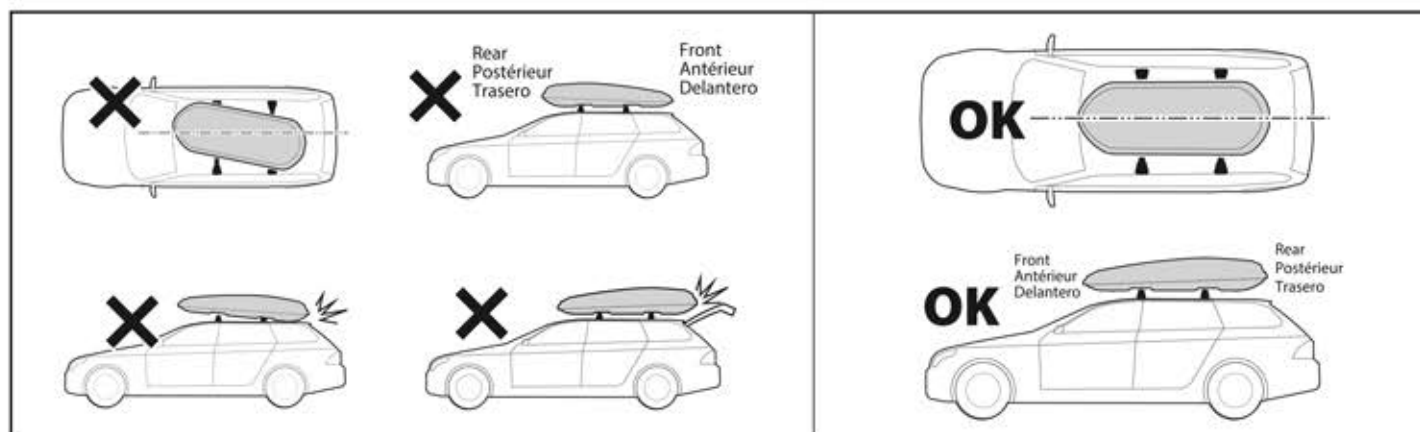

② T-SYSTEM fixing