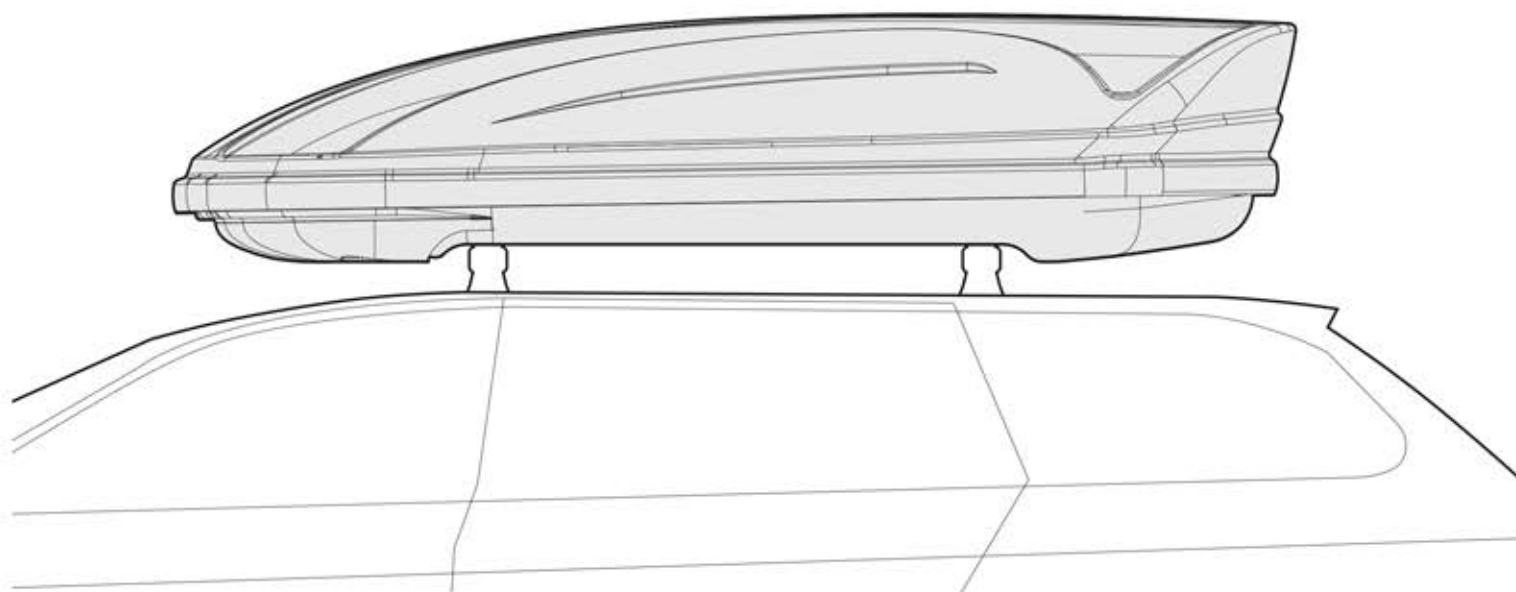

MENABO

free time on the move

MANIA 400/460 MARATHON 400/460

IT Istruzioni di montaggio
EN Fitting instructions
DE Montageanleitung
FR Instructions de montage
ES Instrucciones de montaje
BG инструкции за сглобяване
CS Návod na montáž
DA Monteringsvejledning
EL Οδηγίες συναρμολόγησης

ET Paigaldusjuhend
FI Asennusohje
HR Uputa za sastavljanje
HU A felszerelés módja
LT Pritvirtinimo instrukcijos
LV Stiprināšanas instrukcija
NL Instrukcja montażu
NO Monteringsveiledning
PL Instrukcja montażu

PT Instruções de Montagem
RO Instrucțiuni de montare
RU Инструкции по установке
SK Návod na montáž
SL Navodila za pritrdjevanje
SV Monteringsanvisning
TK Uydurma talimat
ZH 裝修指導
AR تعليمات التجميل

Made in Italy