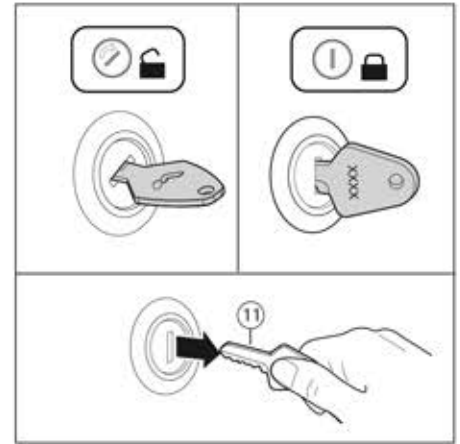

2,5m / 8ft

MAX
LOADING =

* Mania/Marathon 400: 15kg/33lb
Mania/Marathon 460: 17kg/37.5lb

MANIA
Max 75kg / 165lb

MARATHON
Max 50kg / 110lb

| | |
|----|---|
| N | Q |
| 11 | 2 |

Optional kit 000120100000

A: min 8,5mm/0.4"
B: 20mm / 0.8"