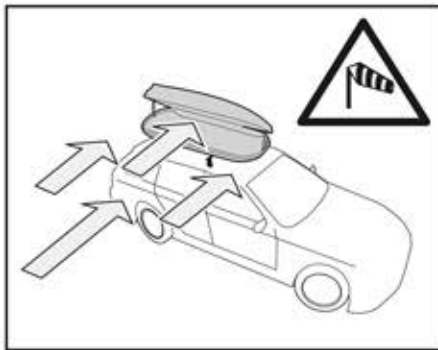

2,5m / 8ft

MAX
LOADING =

* Mania/Marathon 400: 15kg/33lb
Mania/Marathon 460: 17kg/37.5lb

MANIA
Max 75kg / 165lb

MARATHON
Max 50kg / 110lb

| | |
|----|---|
| N | Q |
| 11 | 2 |

Optional kit 000120100000

A: min 8,5mm/0.4"
B: 20mm / 0.8"