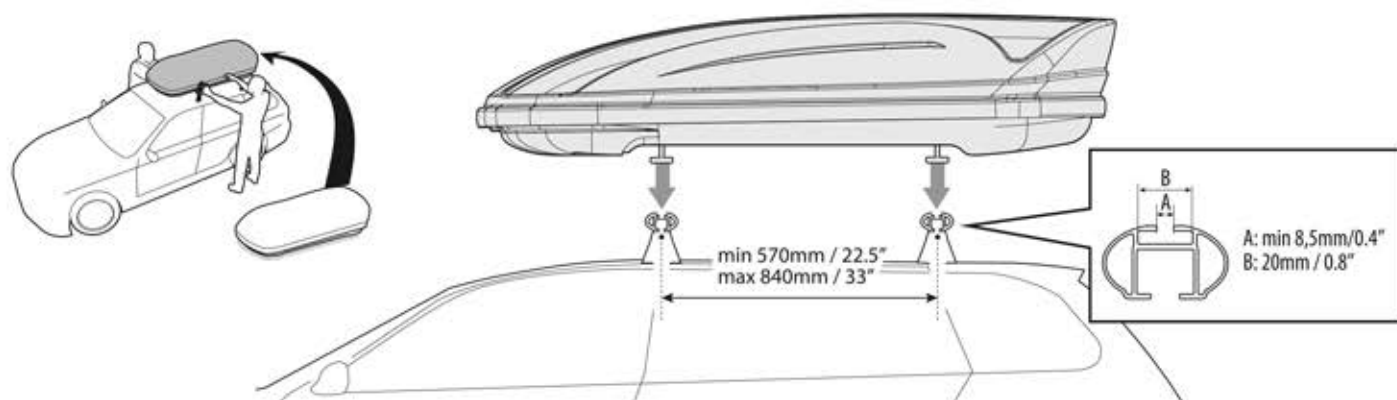

② T-SYSTEM fixing