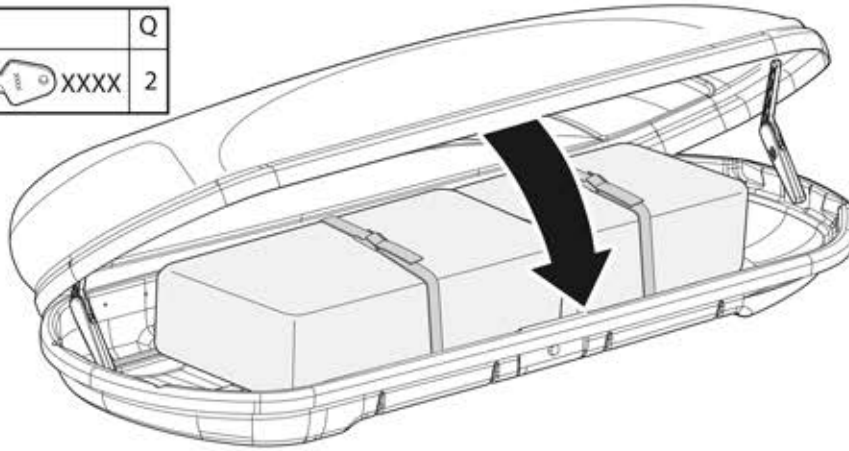

2,5m / 8ft

MAX
LOADING =

* Mania/Marathon 400: 15kg/33lb
Mania/Marathon 460: 17kg/37.5lb

MANIA
Max 75kg / 165lb

MARATHON
Max 50kg / 110lb

| | |
|----|---|
| N | Q |
| 11 | 2 |

Optional kit 000120100000

A: min 8,5mm/0.4"
B: 20mm / 0.8"