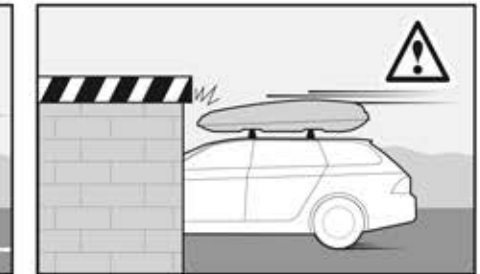

2,5m / 8ft

MAX
LOADING =

* Mania/Marathon 400: 15kg/33lb
Mania/Marathon 460: 17kg/37.5lb

MANIA
Max 75kg / 165lb

MARATHON
Max 50kg / 110lb

| | |
|----|---|
| N | Q |
| 11 | 2 |

Optional kit 000120100000

A: min 8,5mm/0.4"
B: 20mm / 0.8"