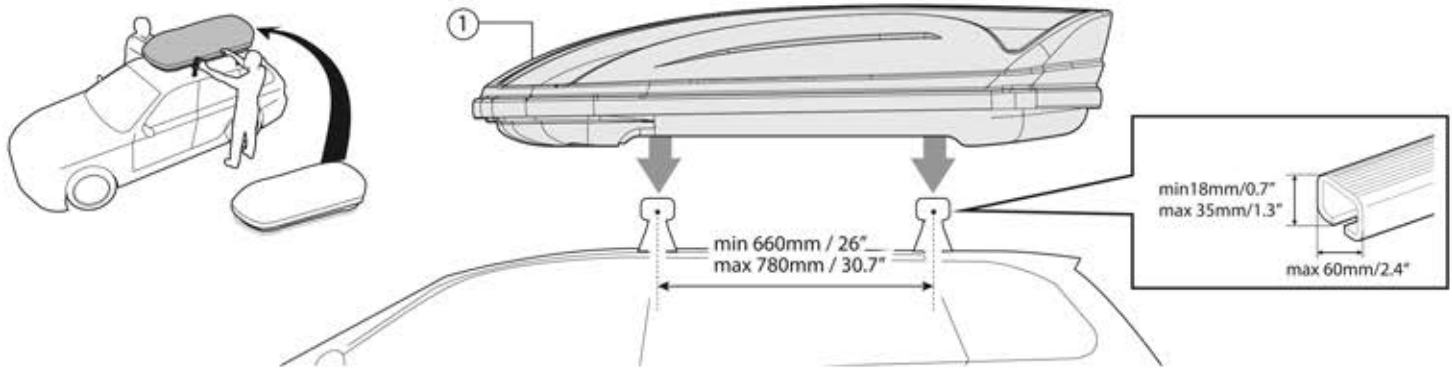

④ U-BOLT fixing