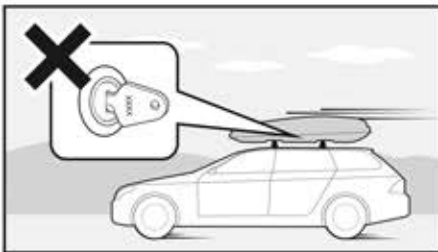

2,5m / 8ft

MAX
LOADING =

* Mania/Marathon 400: 15kg/33lb
Mania/Marathon 460: 17kg/37.5lb

MANIA
Max 75kg / 165lb

MARATHON
Max 50kg / 110lb

| | |
|----|---|
| N | Q |
| 11 | 2 |

Optional kit 000120100000

A: min 8,5mm/0.4"
B: 20mm / 0.8"