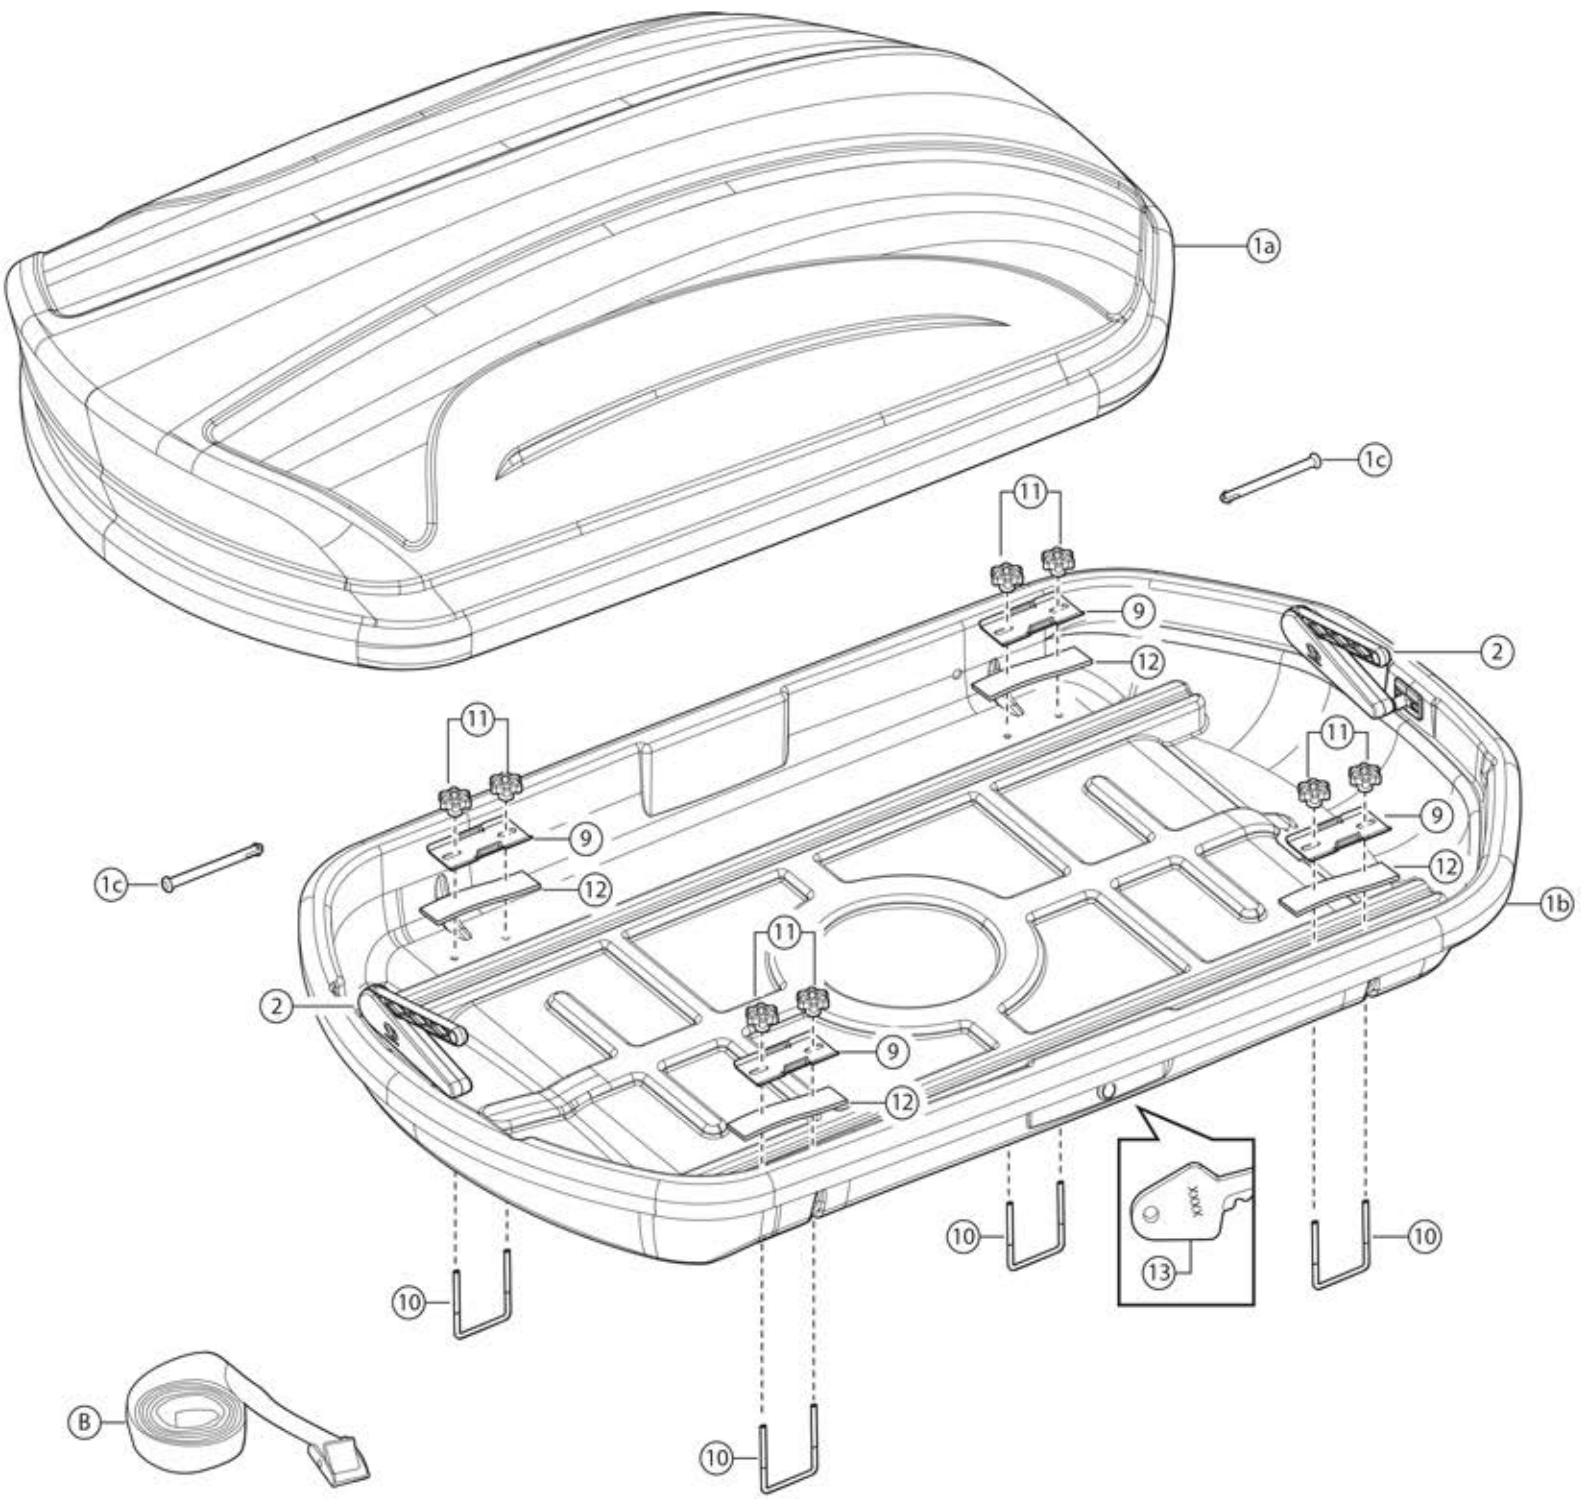

N	[IT]Componenti (Inclusi) [EN]Components (Included) [FR]Composants (Comprises) [DE]Die Komponenten (im Lieferumfang enthalten) [ES]Componentes (Incluido)	Q
1a		1
1b		1
1c		2
2		2
9		4
10		4
11		8
12		4
B		2

N	[IT]Ricambi (A Richiesta) [EN]Spare Parts (Made to order) [FR]Pièces de rechange (Sur commande) [DE]E Teile (auf Anfrage) [ES]Piezas de recambio (Previa solicitud)	Q	Codice-Code-Código
2		1	700043900000
9		1	700001400000
10		1	700001500000
11		1	700001300000
13	XXXX	1	700044000000
B		1	700001100000