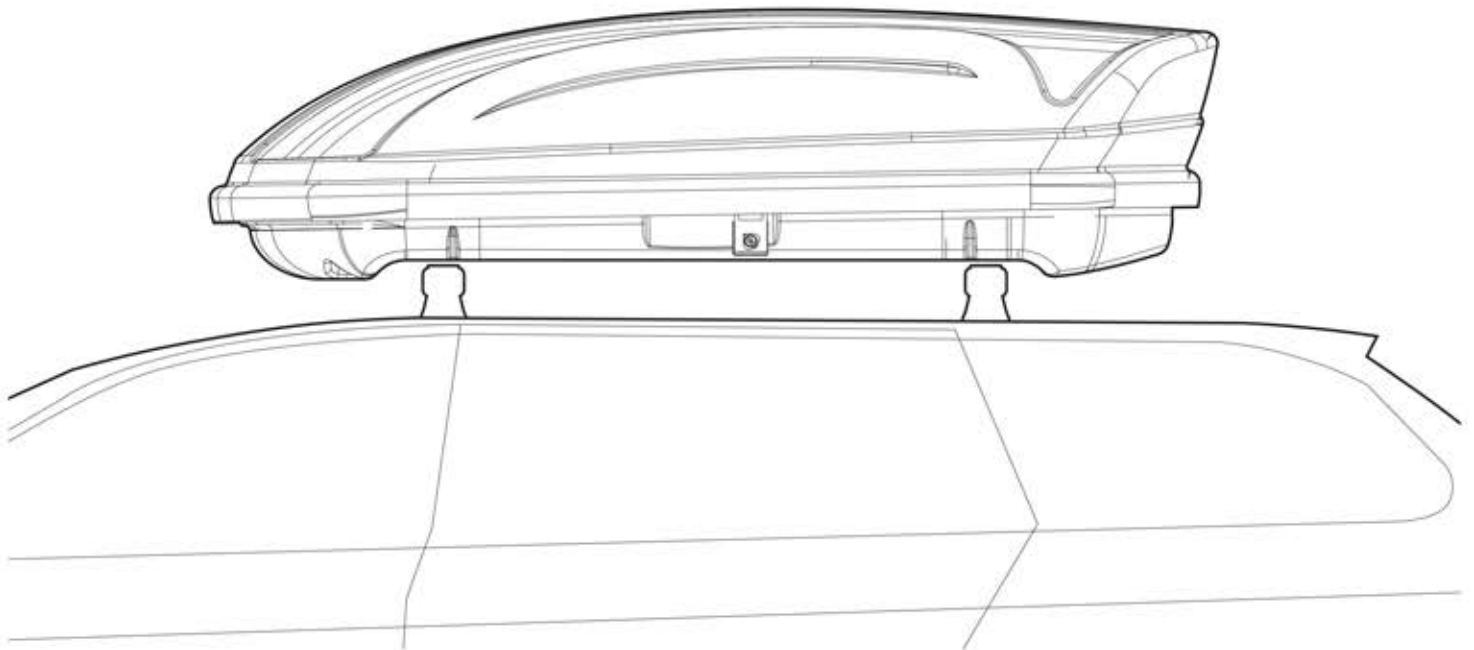

MANIA 320

MARATHON 320

IT Istruzioni di montaggio	ET Paigaldusjuhend	PT Instruções de Montagem
EN Fitting instructions	FI Asennusohje	RO Instrucțiuni de montare
DE Montageanleitung	HR Uputa za sastavljanje	RU Инструкции по установке
FR Instructions de montage	HU A felszerelés módja	SK Návod na montáž
ES Instrucciones de montaje	LT Pritvirtinimo instrukcijos	SL Navodila za pritrjevanje
BG инструкции за сглобяване	LV Stiprināšanas instrukcija	SV Monteringsanvisning
CS Návod na montáž	NL Instrukcja montażu	TK Uydurma talimat
DA Monteringsvejledning	NO Monteringsveiledning	ZH 裝修指導
EL Οδηγίες συναρμολόγησης	PL Instrukcja montażu	AR تعليمات التجميع